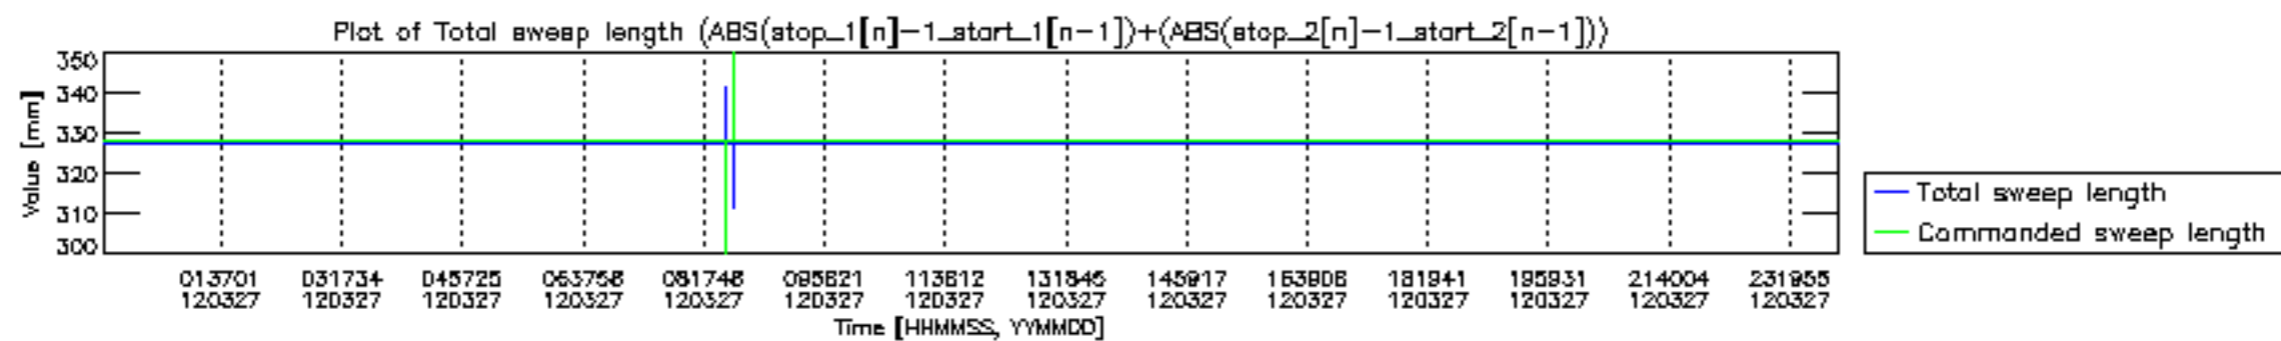

mipas_daily_report_level0_KSPT_L0_4504_N_20120327_12.PNG

mipas_daily_report_level0_KSPT_L0_4504_N_20120327_13.PNG

MIPNLOP_MIPSOUPAC_aux_fields_igm_cal, channel statistics plot
 Colour indicates value.