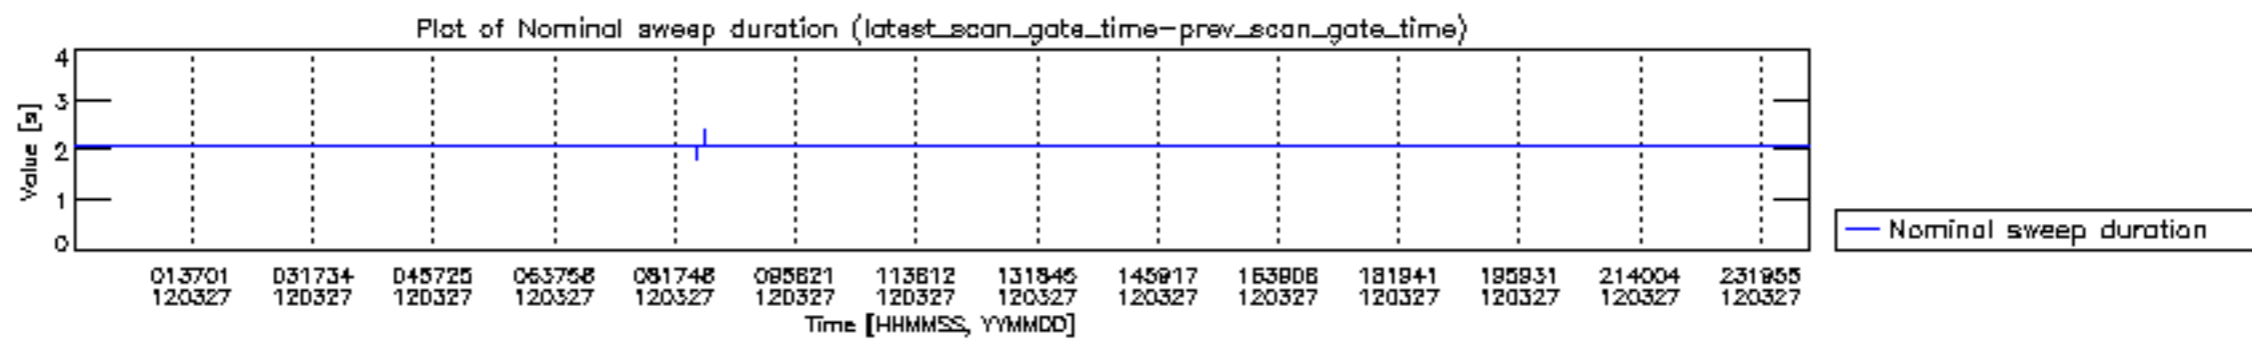

mipas_daily_report_level0_KSPT_L0_4504_N_20120327_12.PNG

mipas_daily_report_level0_KSPT_L0_4504_N_20120327_13.PNG

MIPNLOP_MIPSOUPAC_aux_fields_igm_cal, channel statistics plot
 Colour indicates value.