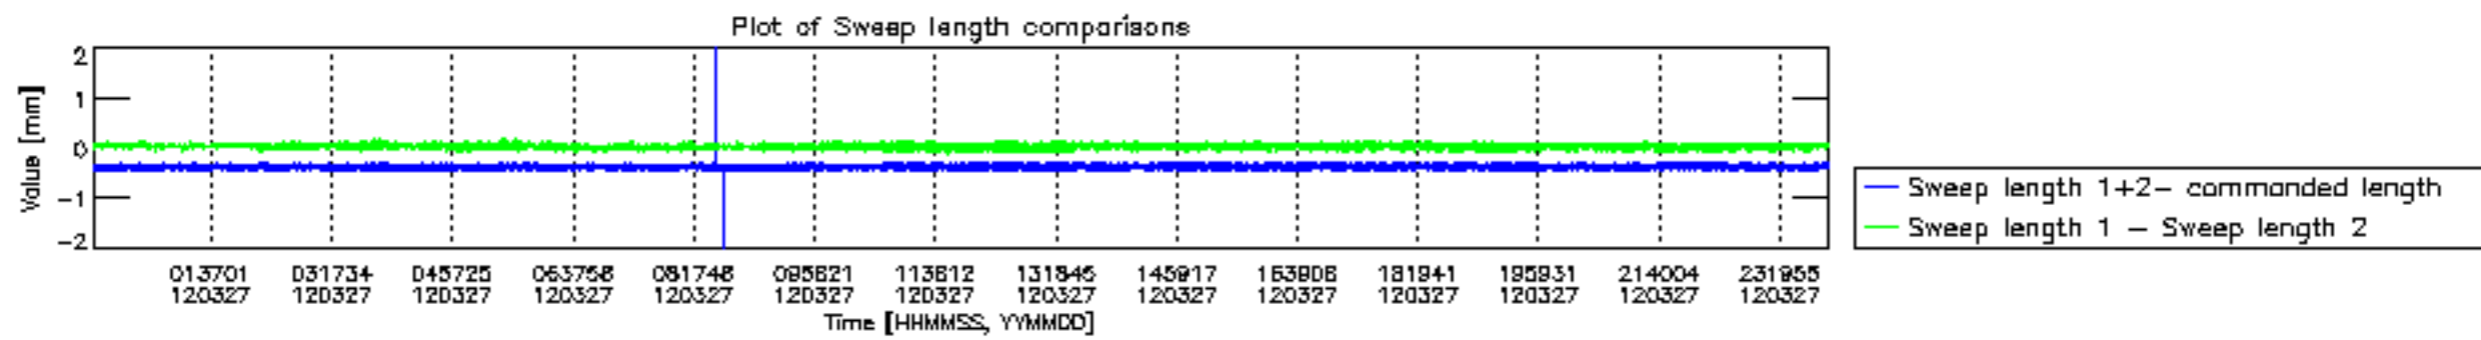

mipas_daily_report_level0_KSPT_L0_4504_N_20120327_12.PNG

mipas_daily_report_level0_KSPT_L0_4504_N_20120327_13.PNG

MIPNLOP_MIPSOUPAC_aux_fields_igm_cal, channel statistics plot
 Colour indicates value.