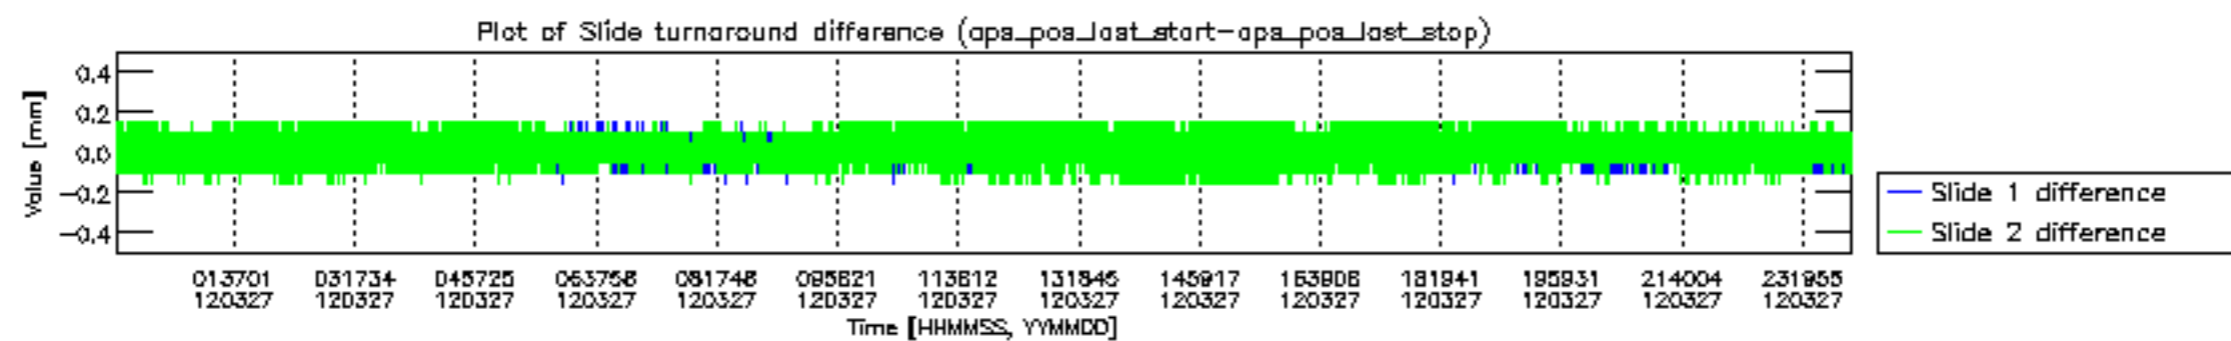

mipas_daily_report_level0_KSPT_L0_4504_N_20120327_12.PNG

mipas_daily_report_level0_KSPT_L0_4504_N_20120327_13.PNG

MIPNLOP_MIPSOUPAC_aux_fields_igm_cal, channel statistics plot
 Colour indicates value.