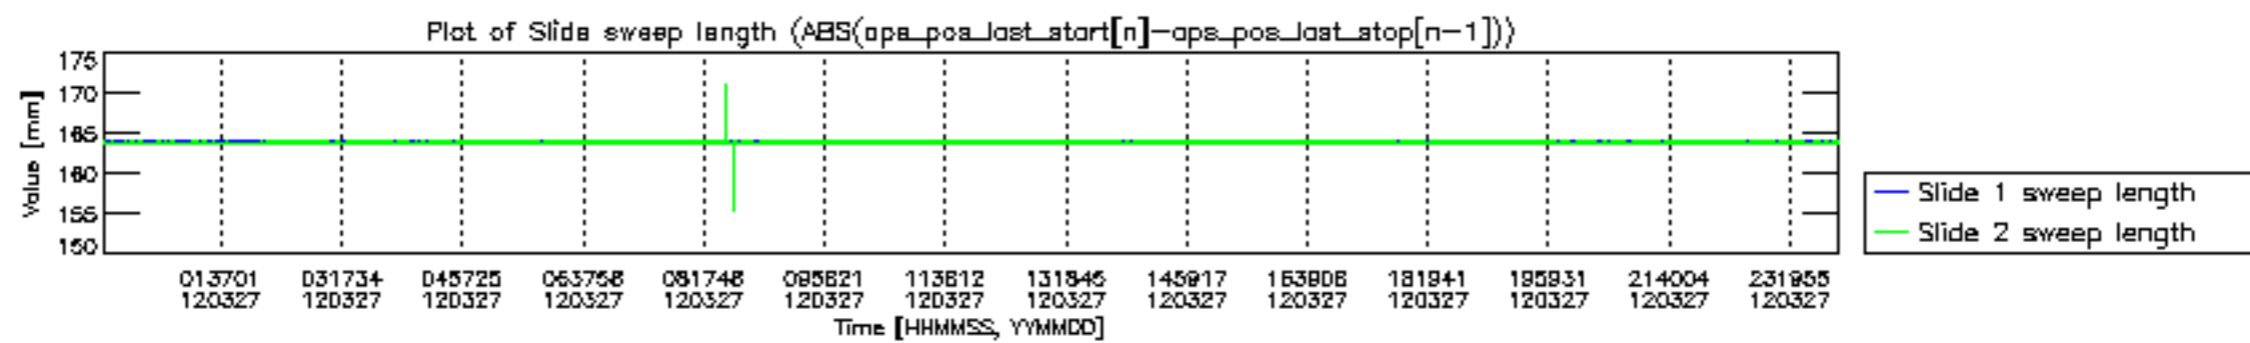

mipas_daily_report_level0_KSPT_L0_4504_N_20120327_12.PNG

mipas_daily_report_level0_KSPT_L0_4504_N_20120327_13.PNG

MIPNLOP_MIPSOUPAC_aux_fields_igm_cal, channel statistics plot
 Colour indicates value.