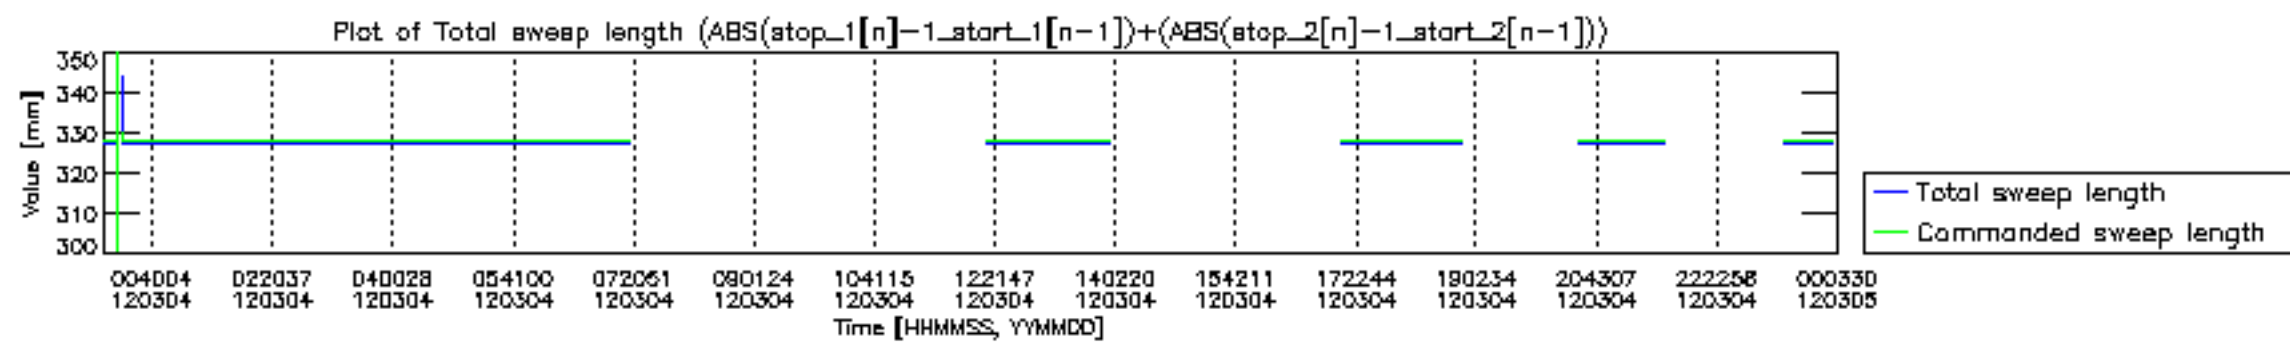

mipas_daily_report_level0_KSPT_L0_4504_N_20120304_12.PNG

mipas_daily_report_level0_KSPT_L0_4504_N_20120304_13.PNG

MIPNLOP_MIPSOUPAC_aux_fields_igm_cal, channel statistics plot
 Colour indicates value.