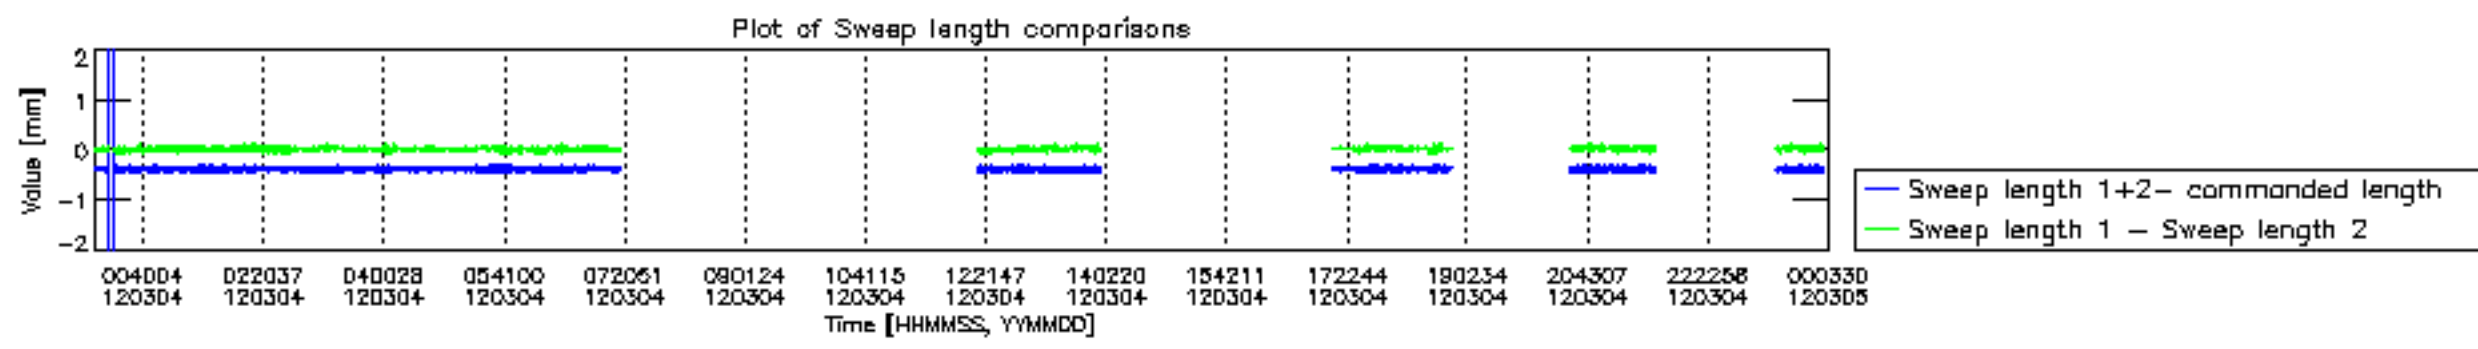

mipas_daily_report_level0_KSPT_L0_4504_N_20120304_12.PNG

mipas_daily_report_level0_KSPT_L0_4504_N_20120304_13.PNG

MIPNLOP_MIPSOUPAC_aux_fields_igm_cal, channel statistics plot
 Colour indicates value.