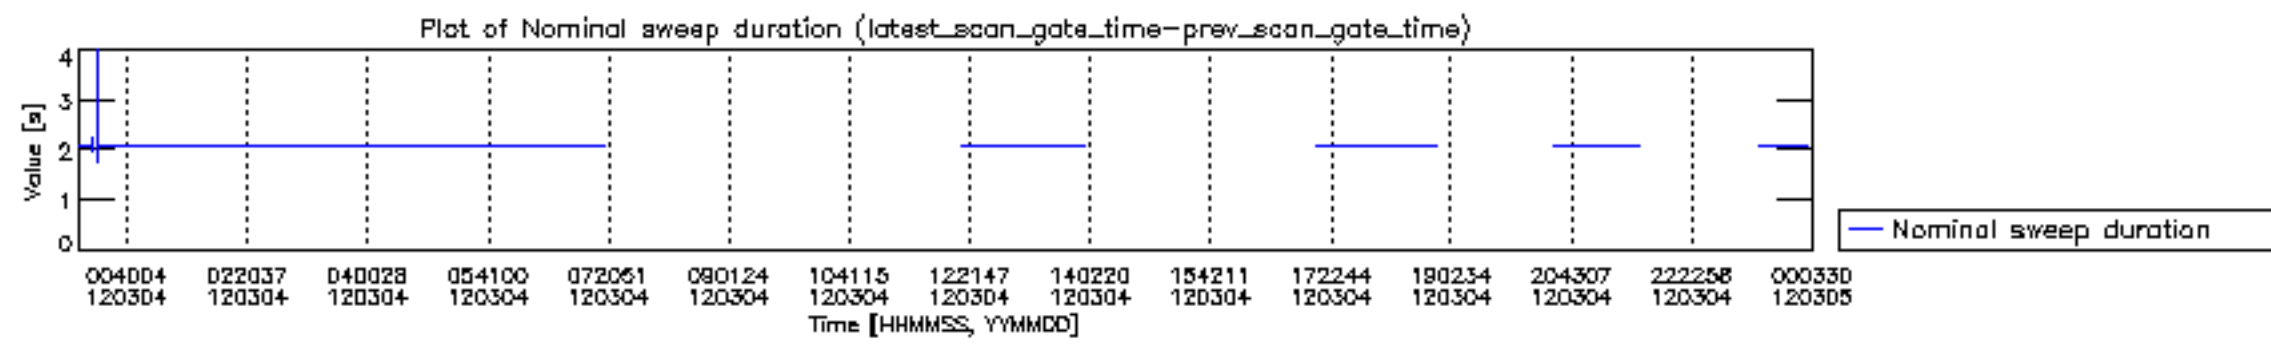

mipas_daily_report_level0_KSPT_L0_4504_N_20120304_12.PNG

mipas_daily_report_level0_KSPT_L0_4504_N_20120304_13.PNG

MIPNLOP_MIPSOUPAC_aux_fields_igm_cal, channel statistics plot
 Colour indicates value.