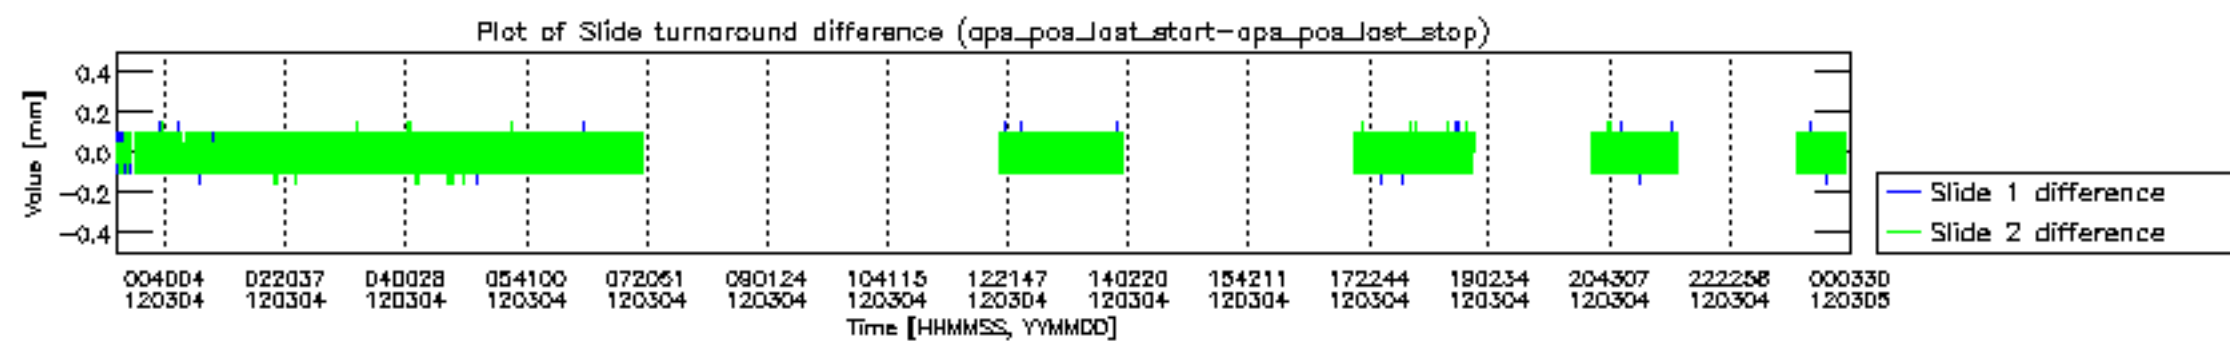

mipas_daily_report_level0_KSPT_L0_4504_N_20120304_12.PNG

mipas_daily_report_level0_KSPT_L0_4504_N_20120304_13.PNG

MIPNLOP_MIPSOUPAC_aux_fields_igm_cal, channel statistics plot
 Colour indicates value.