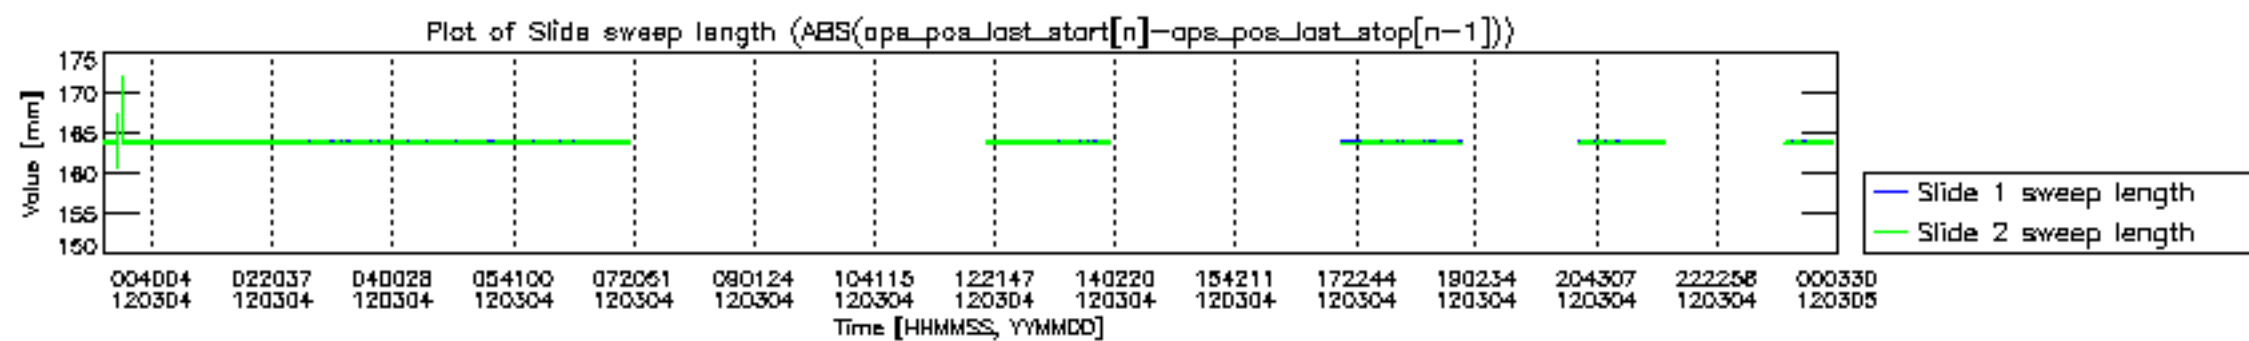

mipas_daily_report_level0_KSPT_L0_4504_N_20120304_12.PNG

mipas_daily_report_level0_KSPT_L0_4504_N_20120304_13.PNG

MIPNLOP_MIPSOUPAC_aux_fields_igm_cal, channel statistics plot
 Colour indicates value.