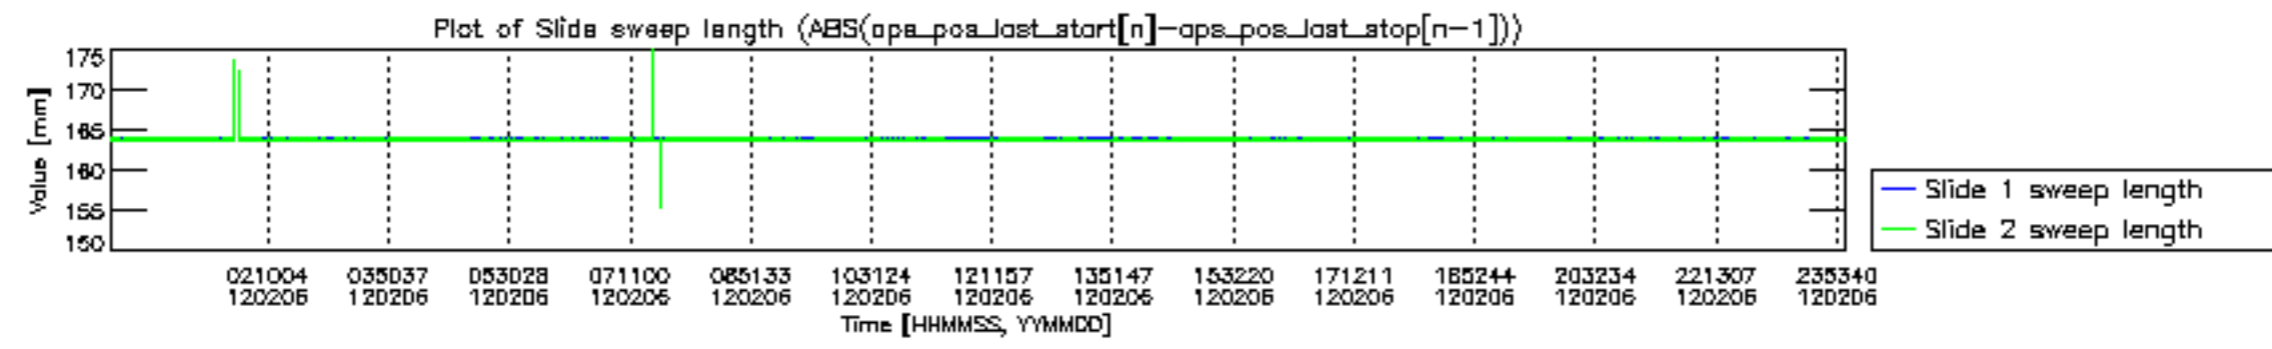

mipas_daily_report_level0_KSPT_L0_4504_N_20120206_12.PNG

mipas_daily_report_level0_KSPT_L0_4504_N_20120206_13.PNG

MIPNLOP_MIPSOUPAC_aux_fields_igm_cal, channel statistics plot
 Colour indicates value.