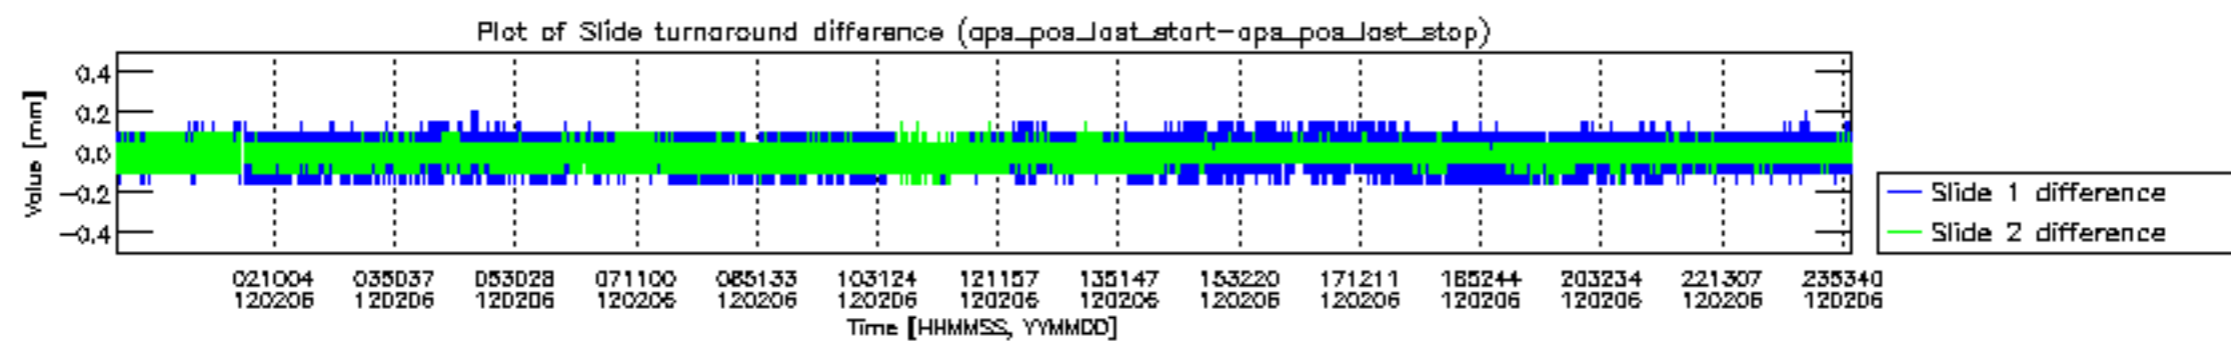

mipas_daily_report_level0_KSPT_L0_4504_N_20120206_12.PNG

mipas_daily_report_level0_KSPT_L0_4504_N_20120206_13.PNG

MIPNLOP_MIPSOUPAC_aux_fields_igm_cal, channel statistics plot
 Colour indicates value.