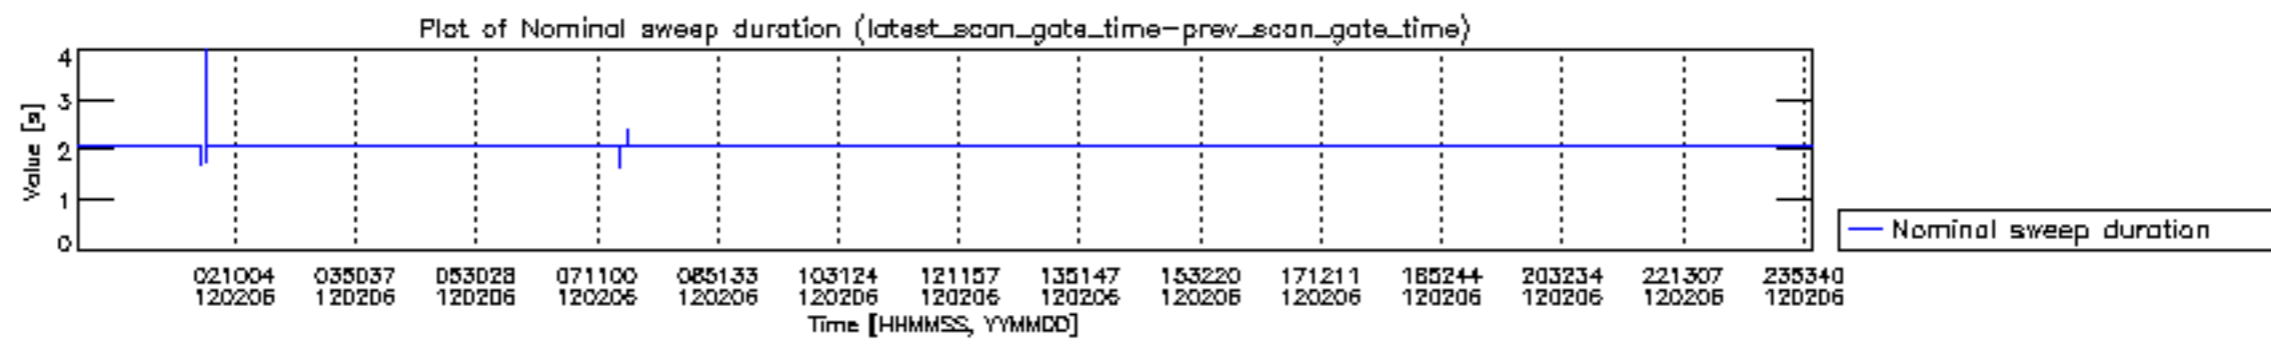

mipas_daily_report_level0_KSPT_L0_4504_N_20120206_12.PNG

mipas_daily_report_level0_KSPT_L0_4504_N_20120206_13.PNG

MIPNLOP_MIPSOUPAC_aux_fields_igm_cal, channel statistics plot
 Colour indicates value.