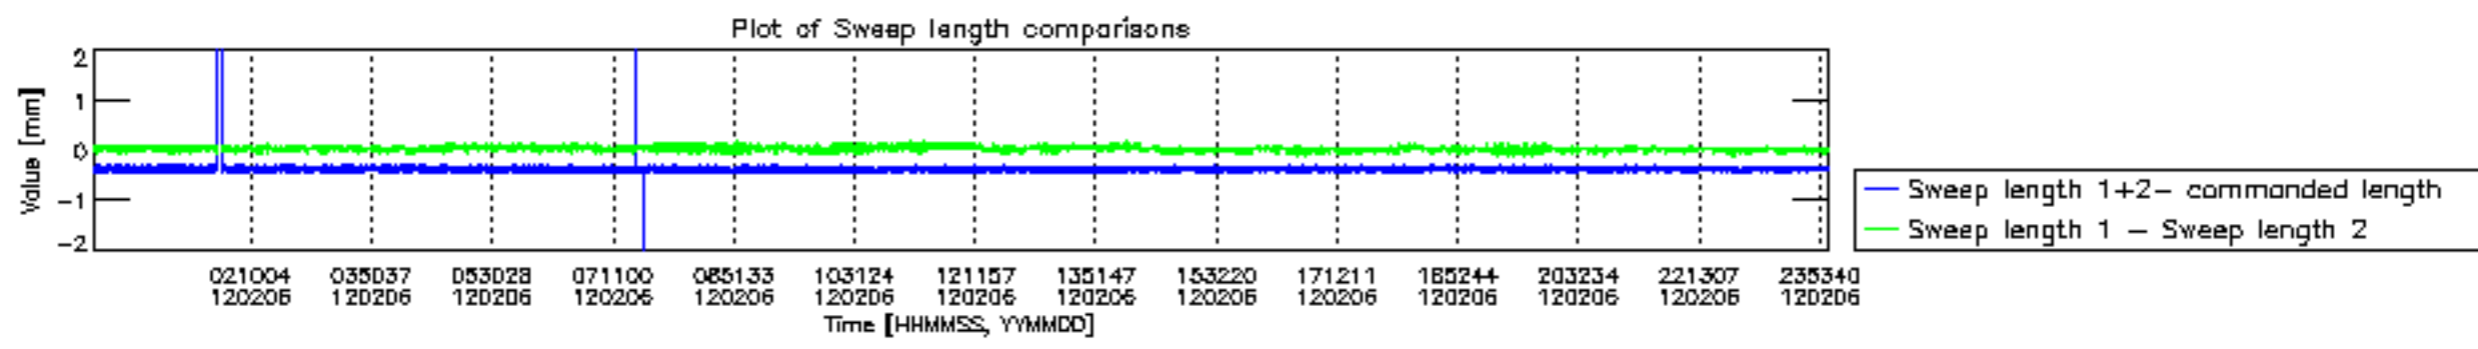

mipas_daily_report_level0_KSPT_L0_4504_N_20120206_12.PNG

mipas_daily_report_level0_KSPT_L0_4504_N_20120206_13.PNG

MIPNLOP_MIPSOUPAC_aux_fields_igm_cal, channel statistics plot
 Colour indicates value.