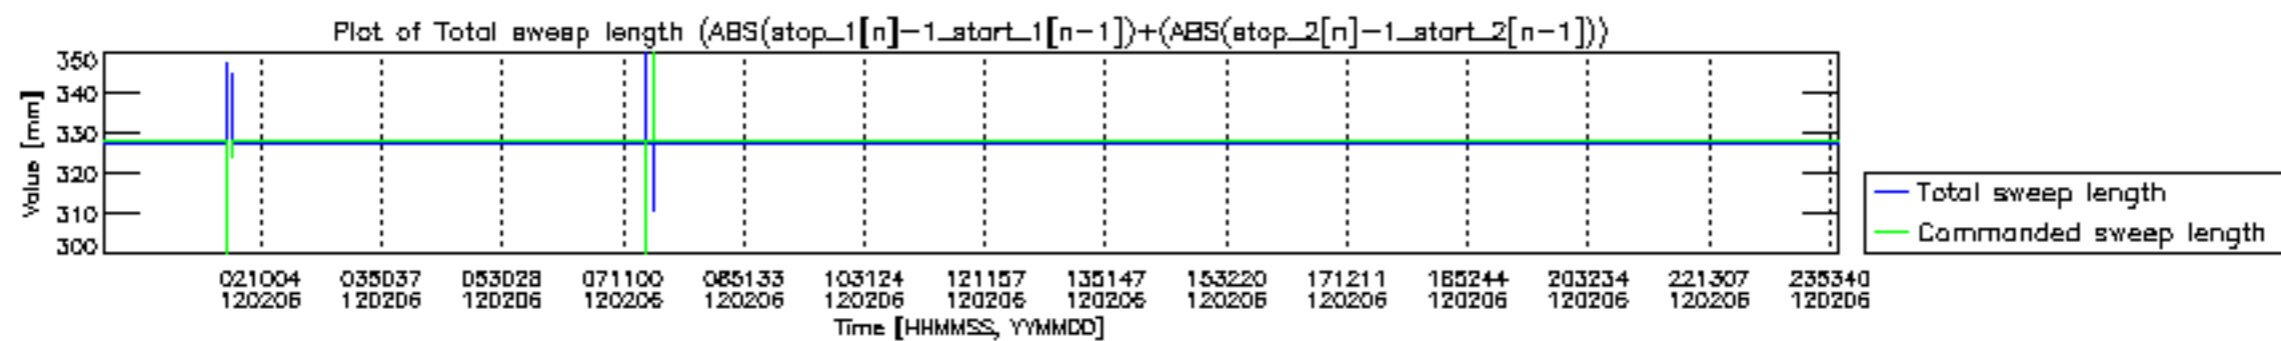

mipas_daily_report_level0_KSPT_L0_4504_N_20120206_12.PNG

mipas_daily_report_level0_KSPT_L0_4504_N_20120206_13.PNG

MIPNLOP_MIPSOUPAC_aux_fields_igm_cal, channel statistics plot
 Colour indicates value.