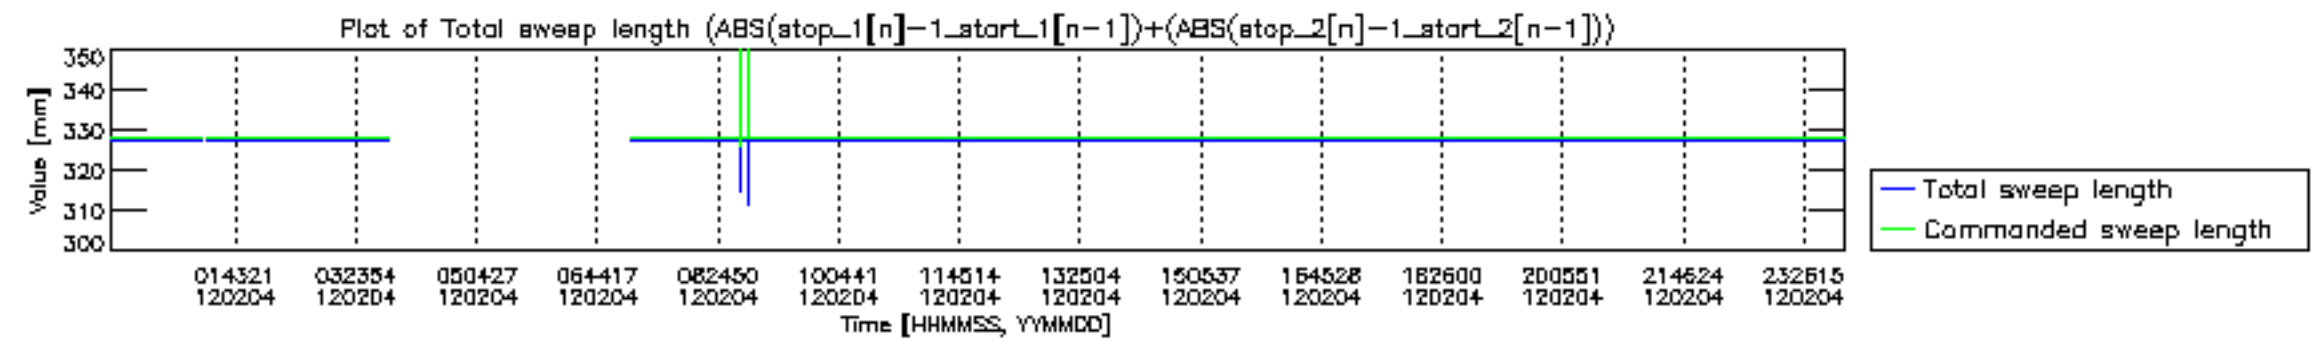

mipas_daily_report_level0_KSPT_L0_4504_N_20120204_12.PNG

mipas_daily_report_level0_KSPT_L0_4504_N_20120204_13.PNG

MIPNLOP_MIPSOUPAC_aux_fields_igm_cal, channel statistics plot
 Colour indicates value.