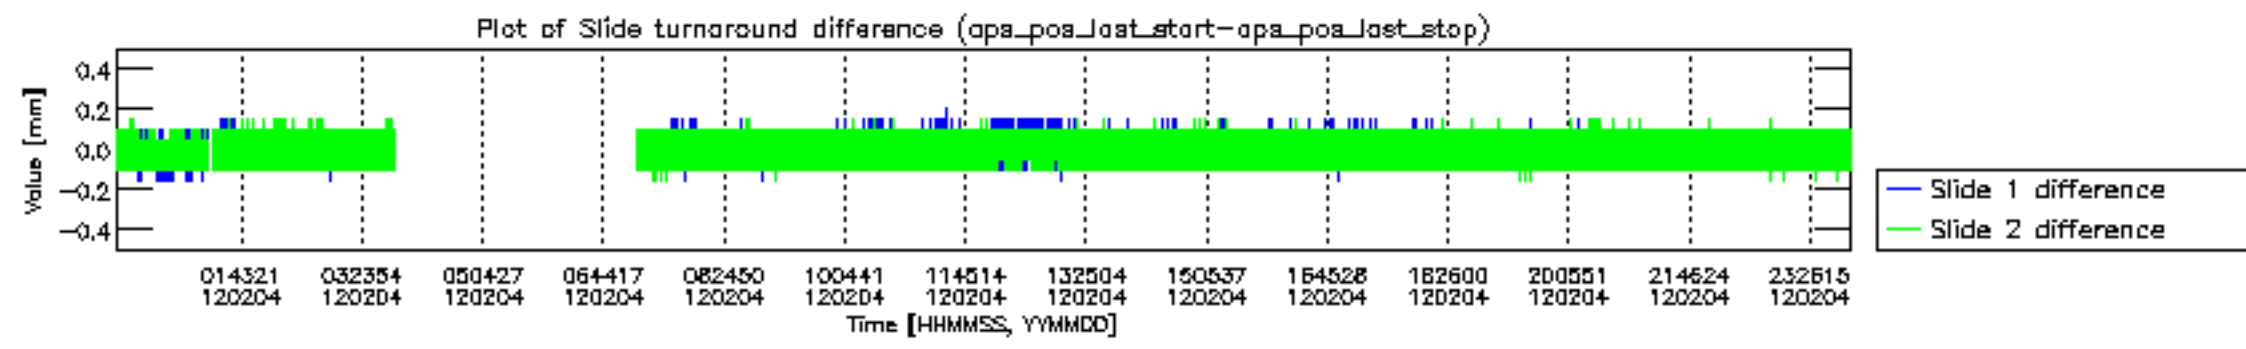

mipas_daily_report_level0_KSPT_L0_4504_N_20120204_12.PNG

mipas_daily_report_level0_KSPT_L0_4504_N_20120204_13.PNG

MIPNLOP_MIPSOUPAC_aux_fields_igm_cal, channel statistics plot
 Colour indicates value.