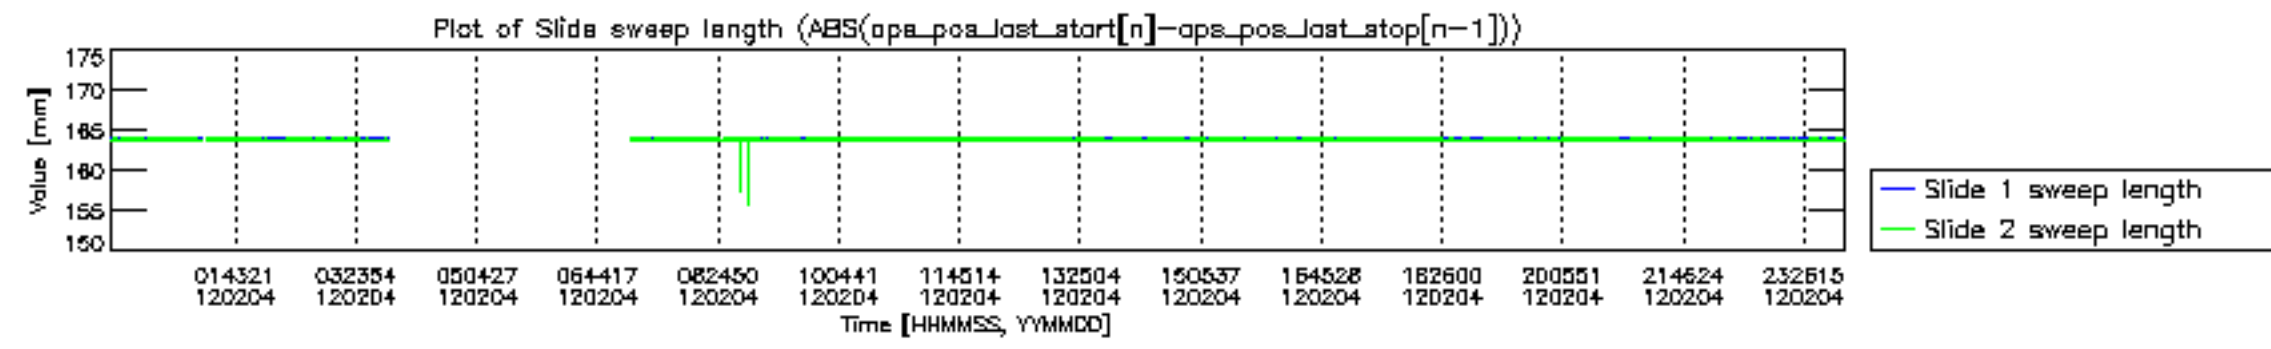

mipas_daily_report_level0_KSPT_L0_4504_N_20120204_12.PNG

mipas_daily_report_level0_KSPT_L0_4504_N_20120204_13.PNG

MIPNLOP_MIPSOUPAC_aux_fields_igm_cal, channel statistics plot
 Colour indicates value.