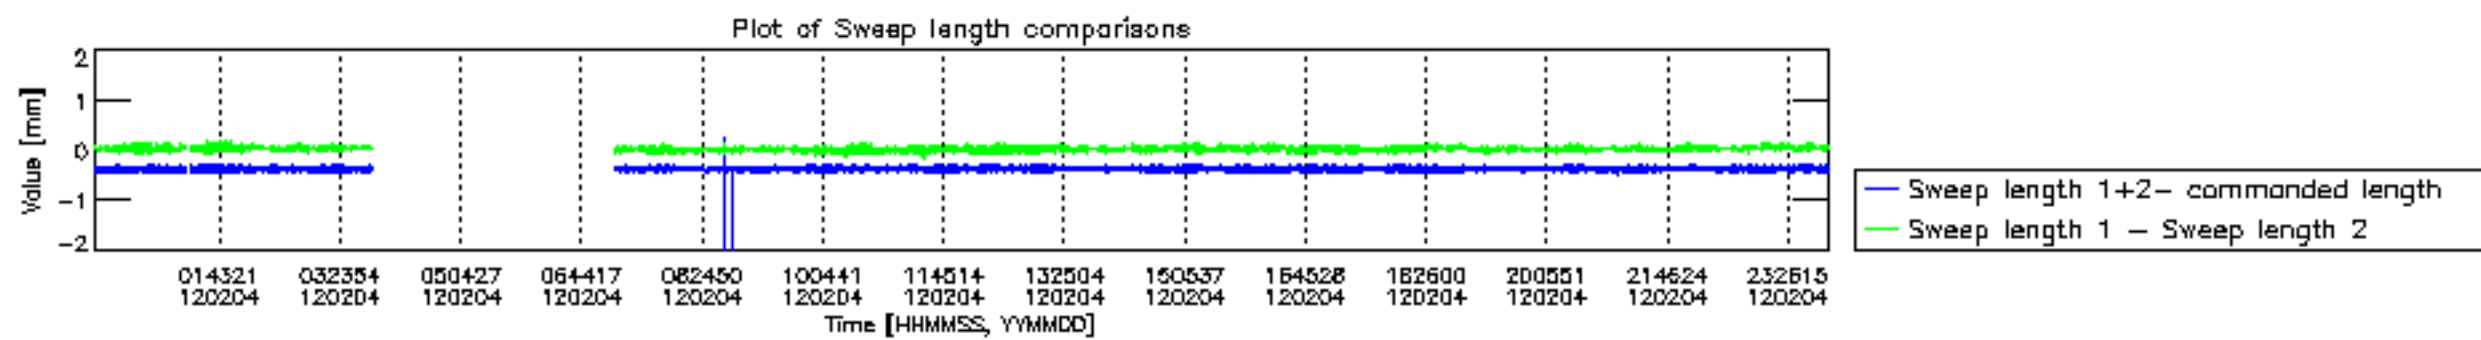

mipas_daily_report_level0_KSPT_L0_4504_N_20120204_12.PNG

mipas_daily_report_level0_KSPT_L0_4504_N_20120204_13.PNG

MIPNLOP_MIPSOUPAC_aux_fields_igm_cal, channel statistics plot
 Colour indicates value.