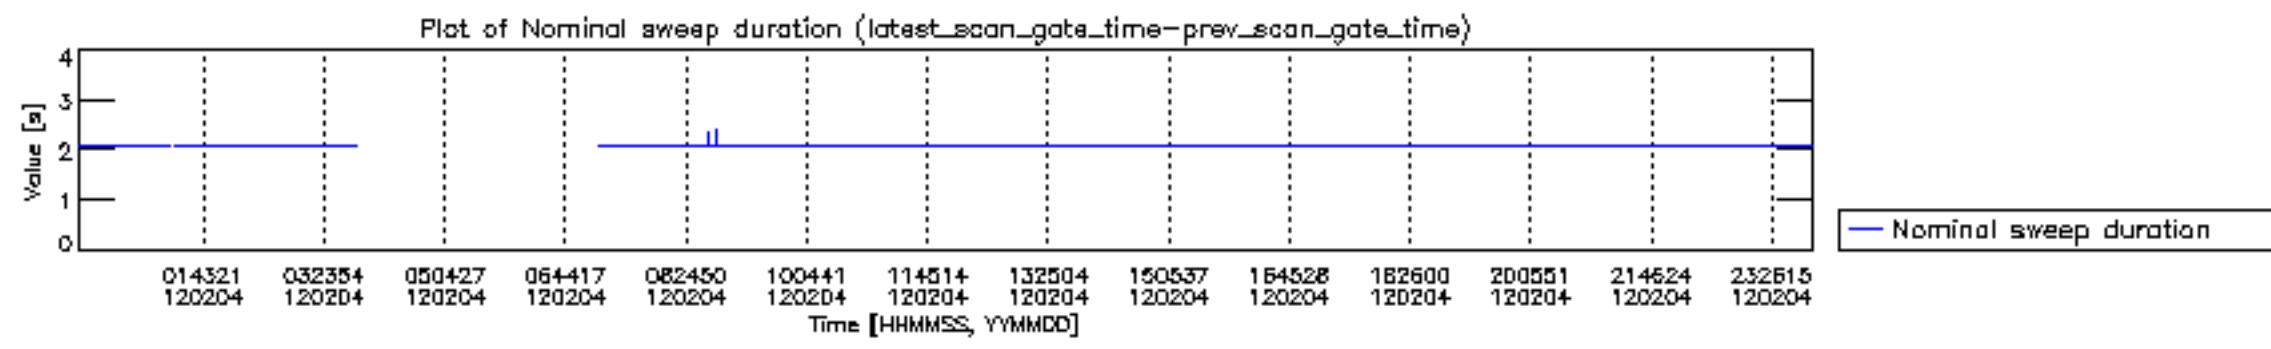

mipas_daily_report_level0_KSPT_L0_4504_N_20120204_12.PNG

mipas_daily_report_level0_KSPT_L0_4504_N_20120204_13.PNG

MIPNLOP_MIPSOUPAC_aux_fields_igm_cal, channel statistics plot
 Colour indicates value.