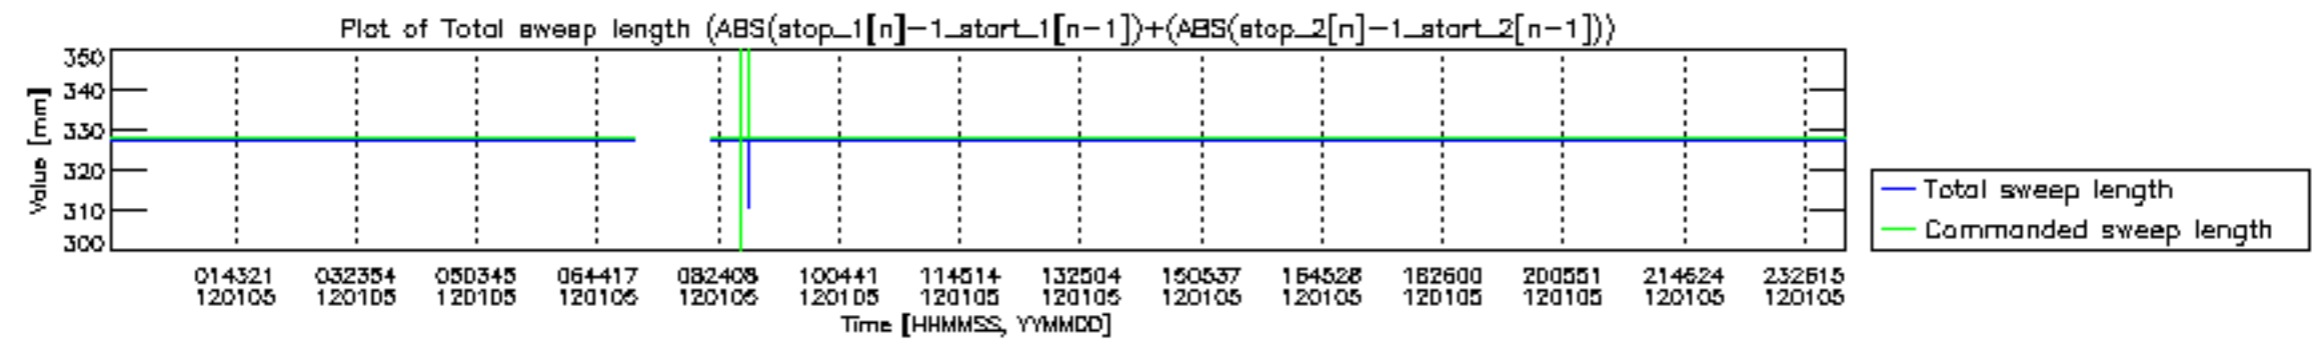

mipas_daily_report_level0_KSPT_L0_4504_N_20120105_12.PNG

mipas_daily_report_level0_KSPT_L0_4504_N_20120105_13.PNG

MIPNLOP_MIPSOUPAC_aux_fields_igm_cal, channel statistics plot
 Colour indicates value.