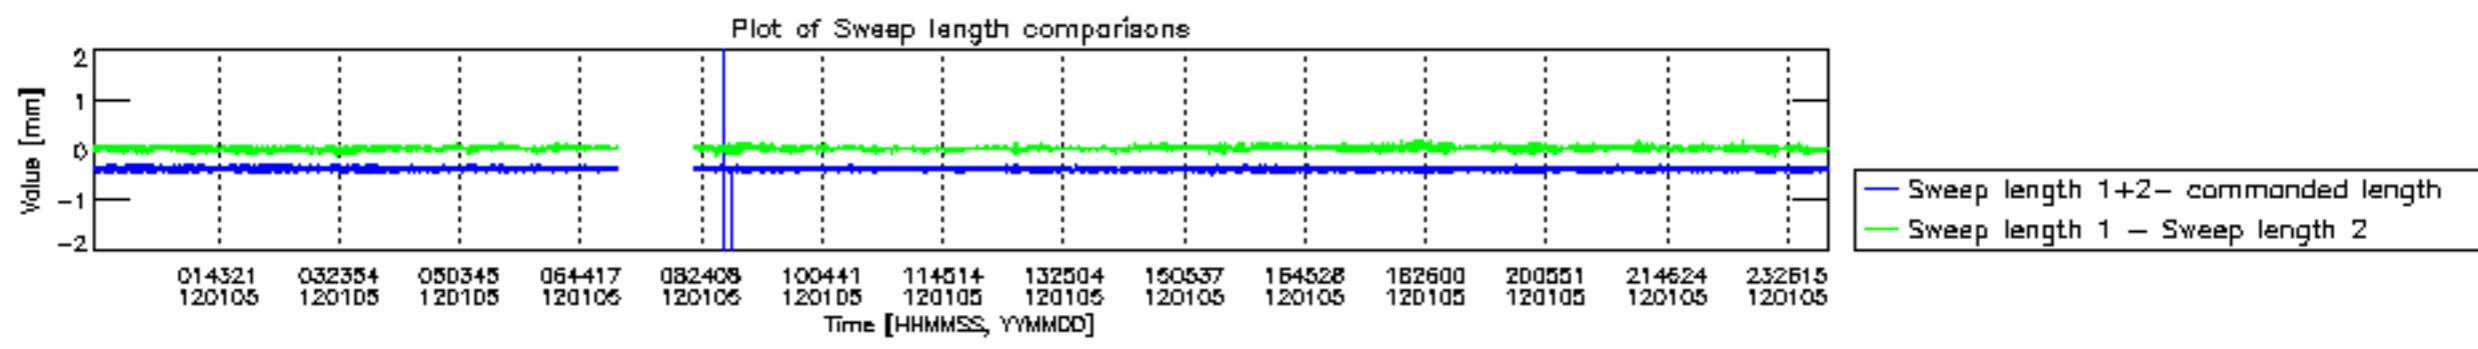

mipas_daily_report_level0_KSPT_L0_4504_N_20120105_12.PNG

mipas_daily_report_level0_KSPT_L0_4504_N_20120105_13.PNG

MIPNLOP_MIPSOUPAC_aux_fields_igm_cal, channel statistics plot
 Colour indicates value.