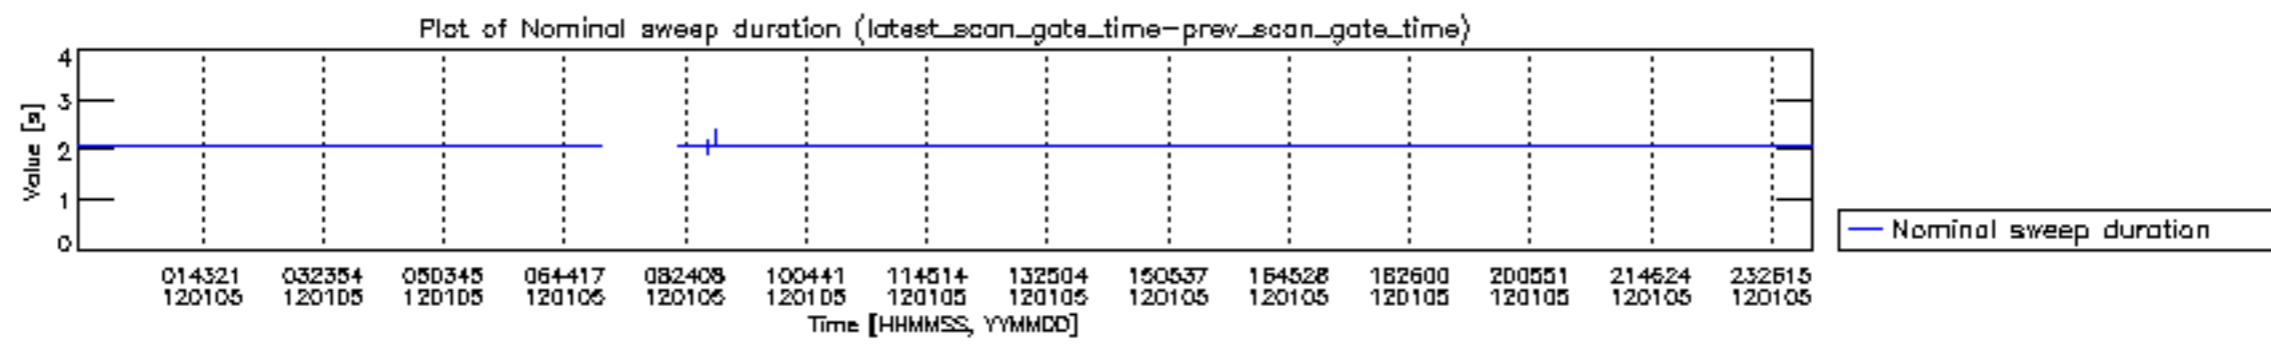

mipas_daily_report_level0_KSPT_L0_4504_N_20120105_12.PNG

mipas_daily_report_level0_KSPT_L0_4504_N_20120105_13.PNG

MIPNLOP_MIPSOUPAC_aux_fields_igm_cal, channel statistics plot
 Colour indicates value.