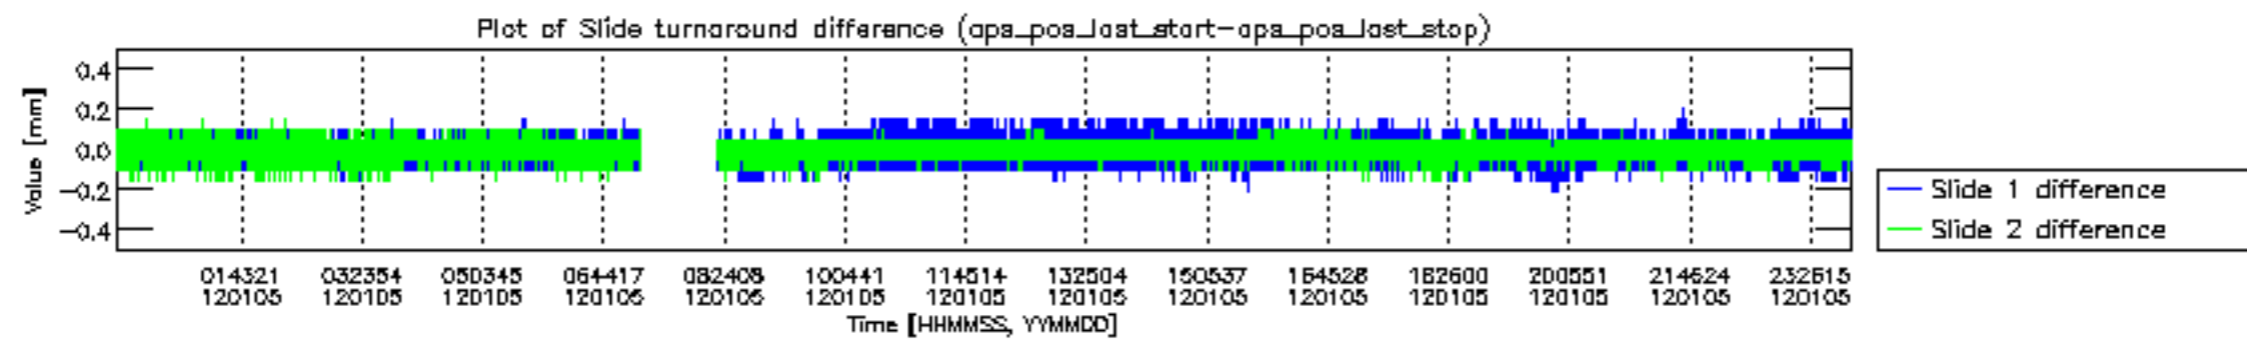

mipas_daily_report_level0_KSPT_L0_4504_N_20120105_12.PNG

mipas_daily_report_level0_KSPT_L0_4504_N_20120105_13.PNG

MIPNLOP_MIPSOUPAC_aux_fields_igm_cal, channel statistics plot
 Colour indicates value.