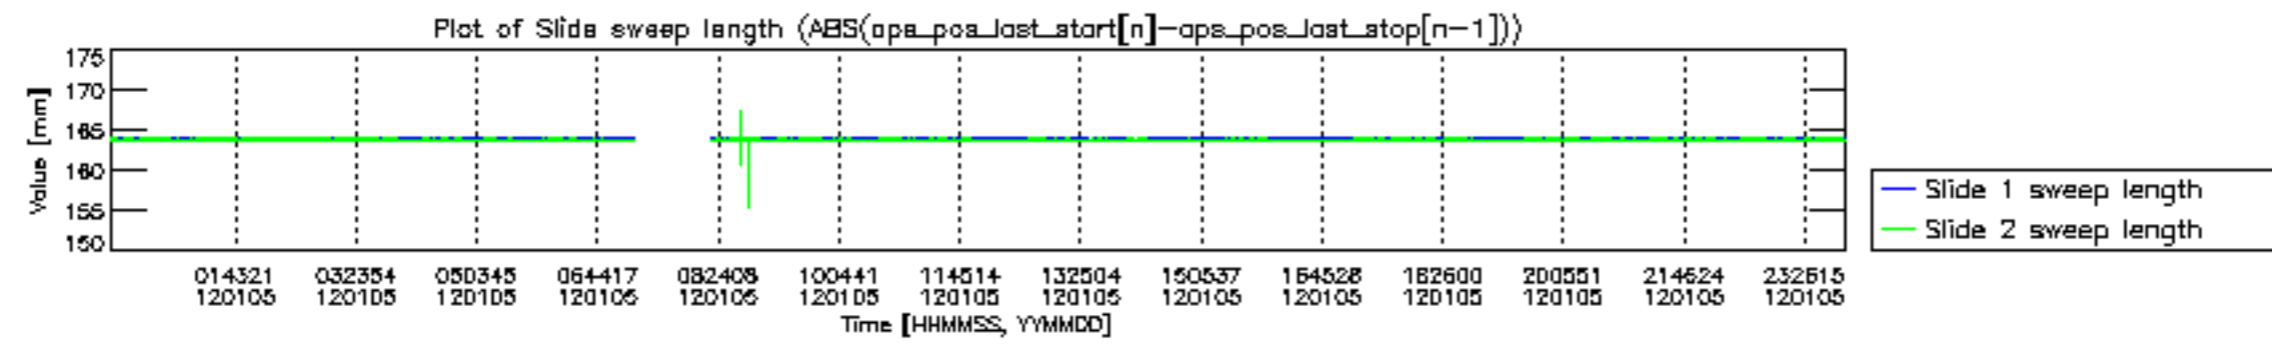

mipas_daily_report_level0_KSPT_L0_4504_N_20120105_12.PNG

mipas_daily_report_level0_KSPT_L0_4504_N_20120105_13.PNG

MIPNLOP_MIPSOUPAC_aux_fields_igm_cal, channel statistics plot
 Colour indicates value.