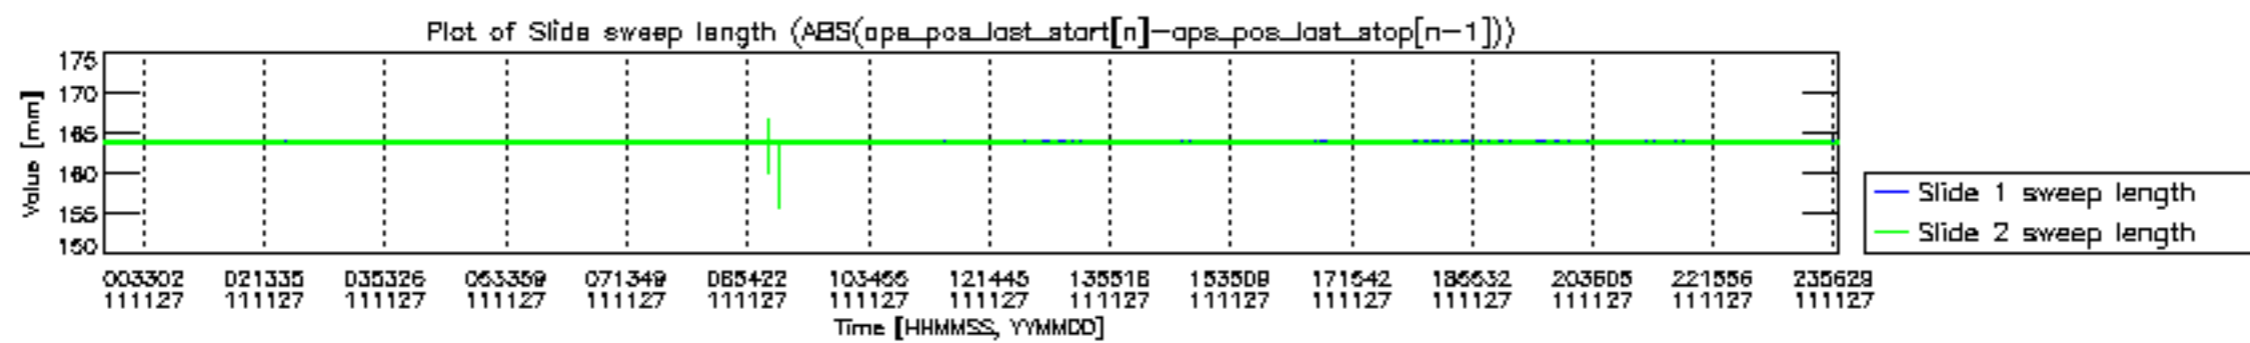

mipas_daily_report_level0_KSPT_L0_4504_N_20111127_12.PNG

mipas_daily_report_level0_KSPT_L0_4504_N_20111127_13.PNG

MIPNLOP_MIPSOUPAC_aux_fields_igm_cal, channel statistics plot
 Colour indicates value.