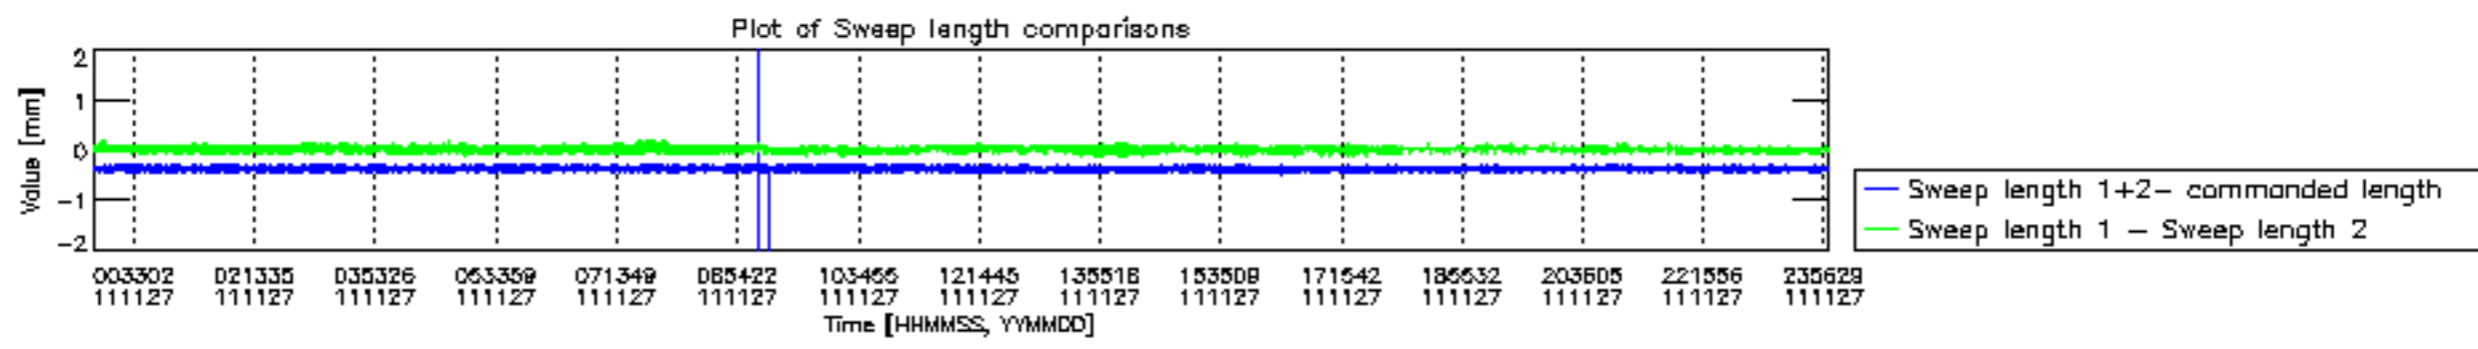

mipas_daily_report_level0_KSPT_L0_4504_N_20111127_12.PNG

mipas_daily_report_level0_KSPT_L0_4504_N_20111127_13.PNG

MIPNLOP_MIPSOUPAC_aux_fields_igm_cal, channel statistics plot
 Colour indicates value.