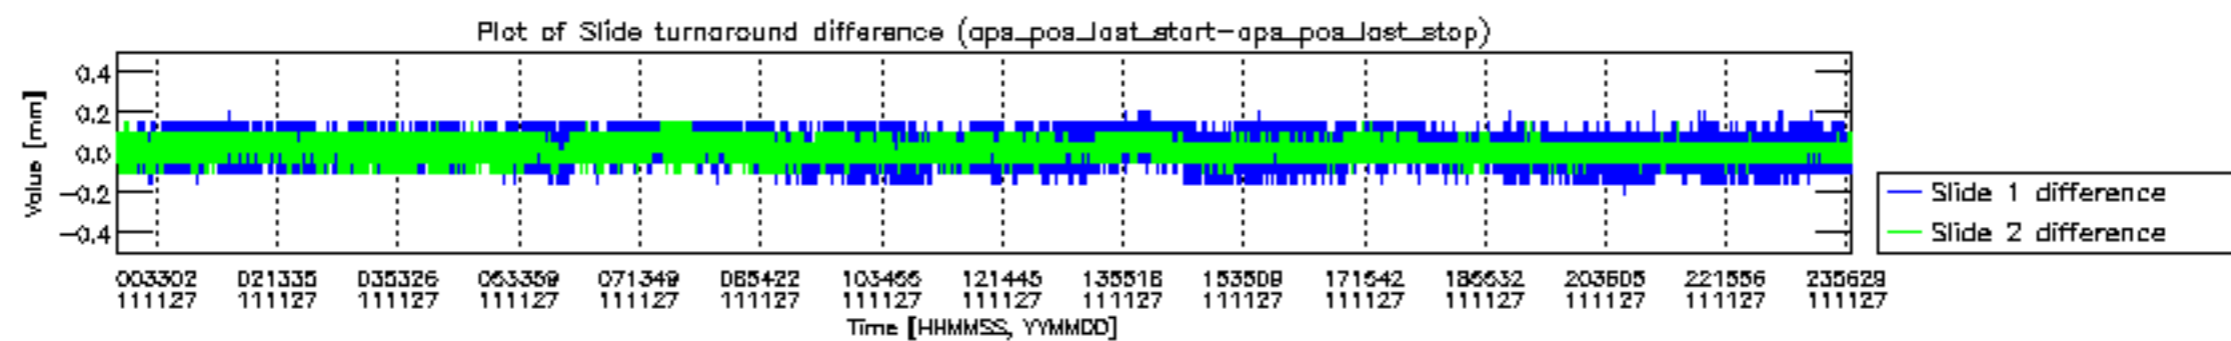

mipas_daily_report_level0_KSPT_L0_4504_N_20111127_12.PNG

mipas_daily_report_level0_KSPT_L0_4504_N_20111127_13.PNG

MIPNLOP_MIPSOUPAC_aux_fields_igm_cal, channel statistics plot
 Colour indicates value.