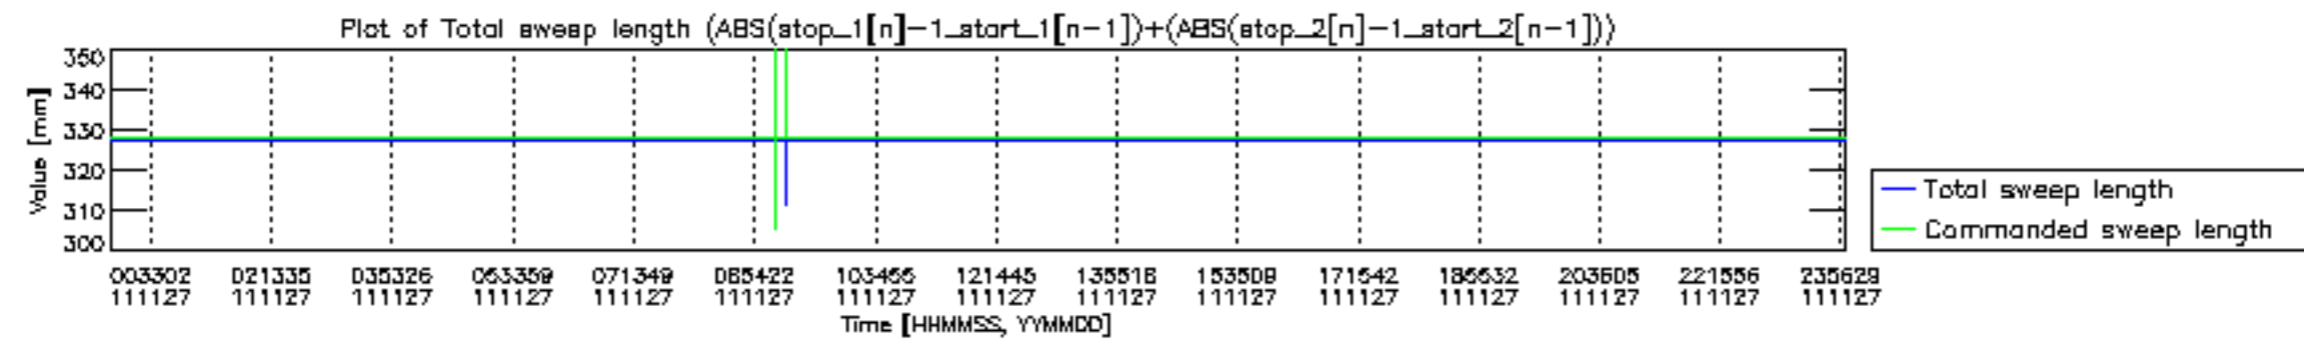

mipas_daily_report_level0_KSPT_L0_4504_N_20111127_12.PNG

mipas_daily_report_level0_KSPT_L0_4504_N_20111127_13.PNG

MIPNLOP_MIPSOUPAC_aux_fields_igm_cal, channel statistics plot
 Colour indicates value.