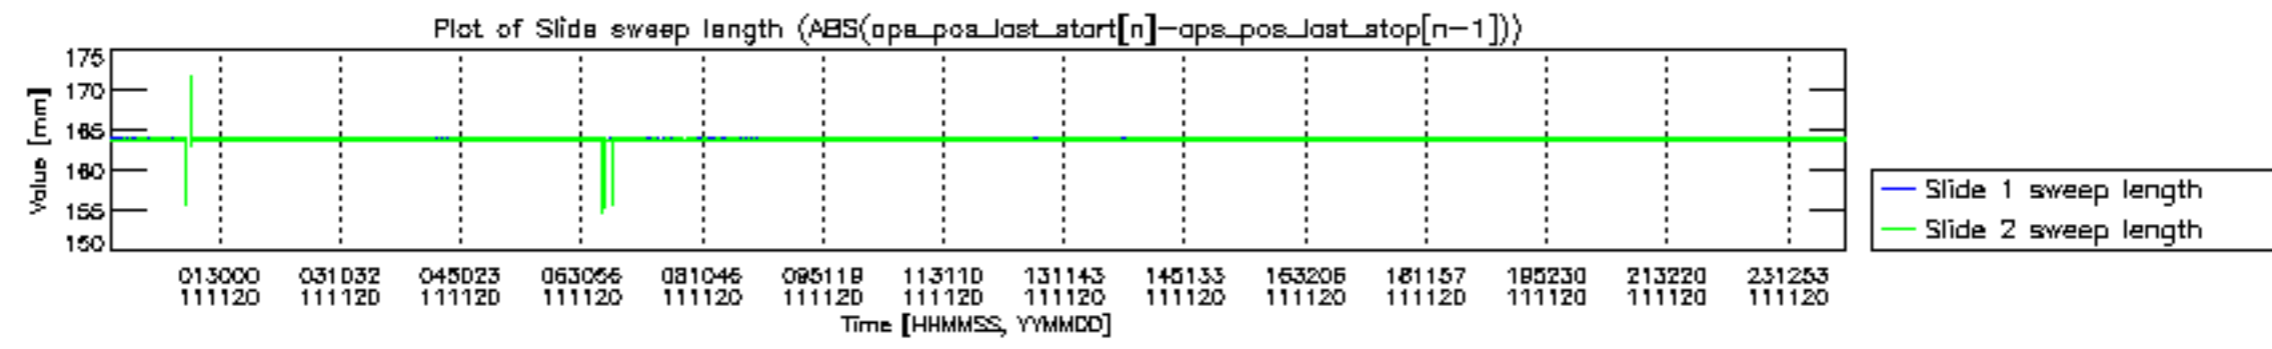

mipas_daily_report_level0_KSPT_L0_4504_N_20111120_12.PNG

mipas_daily_report_level0_KSPT_L0_4504_N_20111120_13.PNG

MIPNLOP_MIPSOUPAC_aux_fields_igm_cal, channel statistics plot
 Colour indicates value.