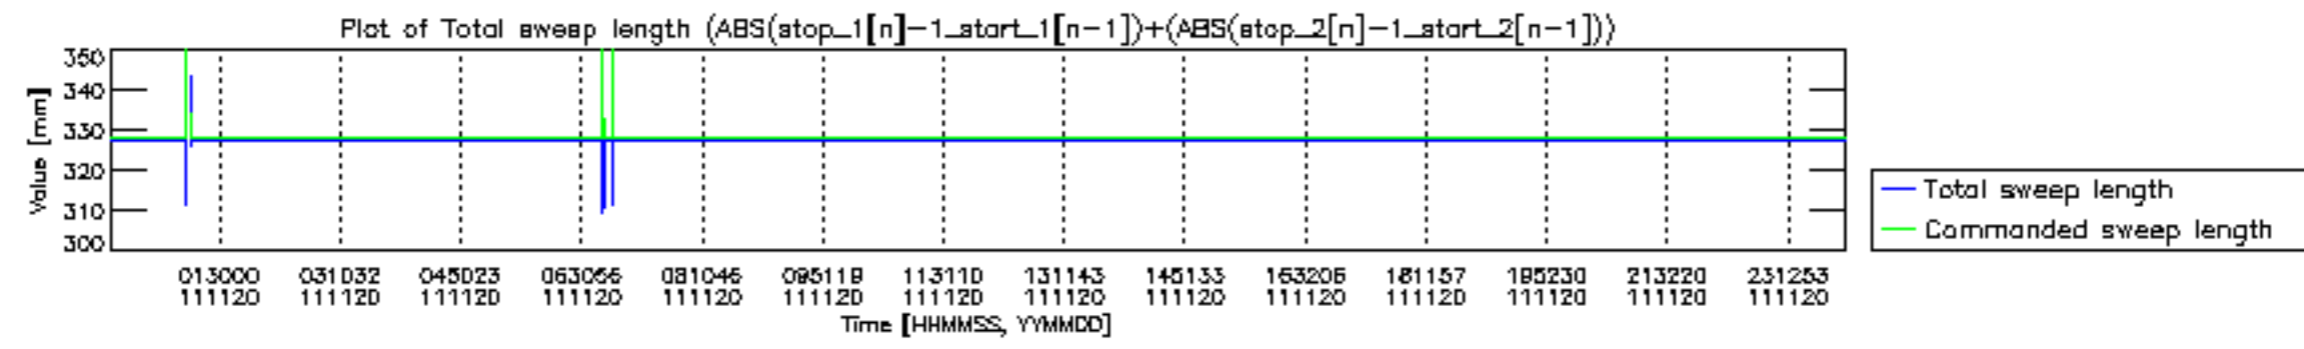

mipas_daily_report_level0_KSPT_L0_4504_N_20111120_12.PNG

mipas_daily_report_level0_KSPT_L0_4504_N_20111120_13.PNG

MIPNLOP_MIPSOUPAC_aux_fields_igm_cal, channel statistics plot
 Colour indicates value.