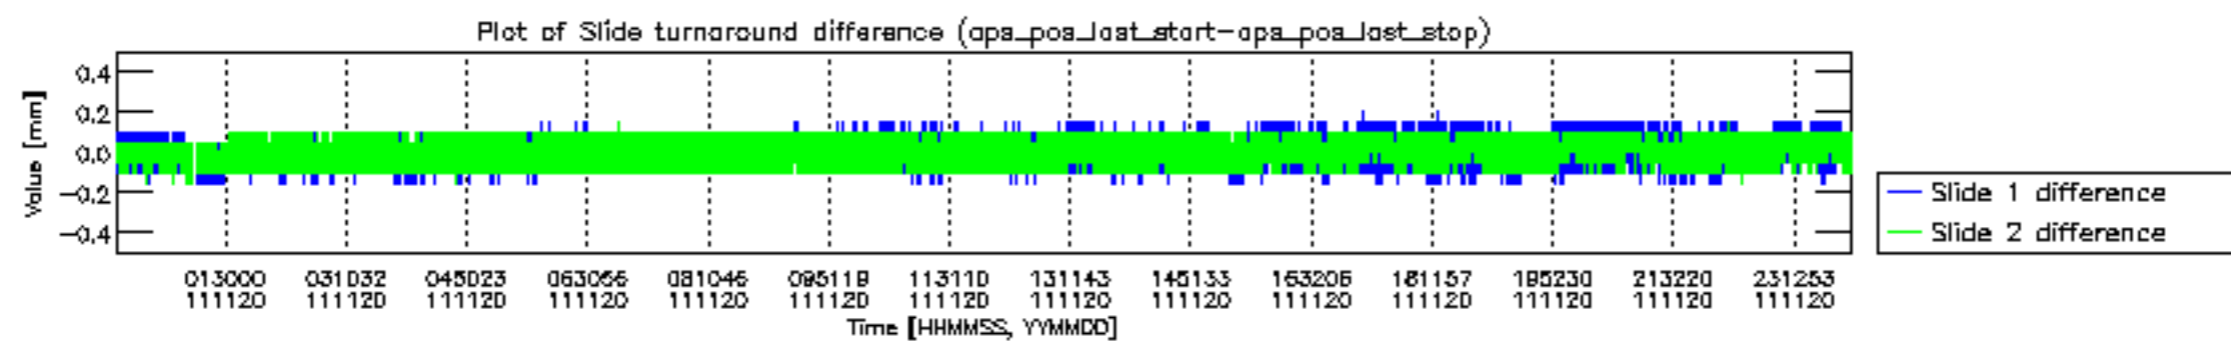

mipas_daily_report_level0_KSPT_L0_4504_N_20111120_12.PNG

mipas_daily_report_level0_KSPT_L0_4504_N_20111120_13.PNG

MIPNLOP_MIPSOUPAC_aux_fields_igm_cal, channel statistics plot
 Colour indicates value.