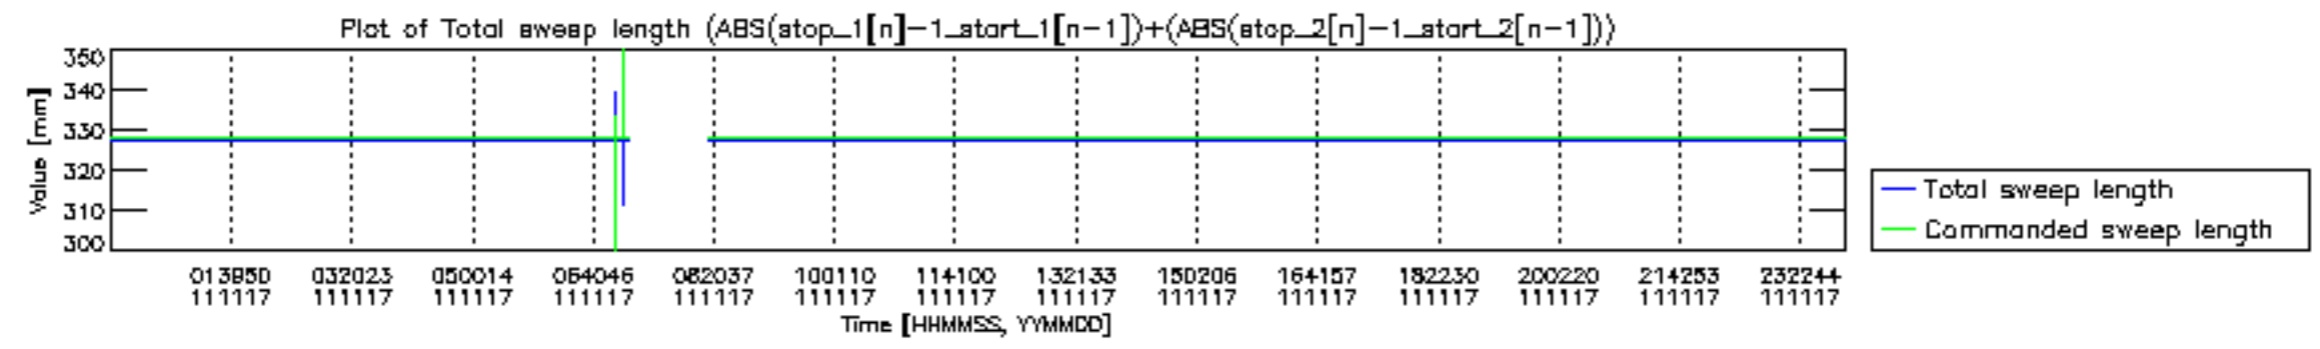

mipas_daily_report_level0_KSPT_L0_4504_N_20111117_12.PNG

mipas_daily_report_level0_KSPT_L0_4504_N_20111117_13.PNG

MIPNLOP_MIPSOUPAC_aux_fields_igm_cal, channel statistics plot
 Colour indicates value.