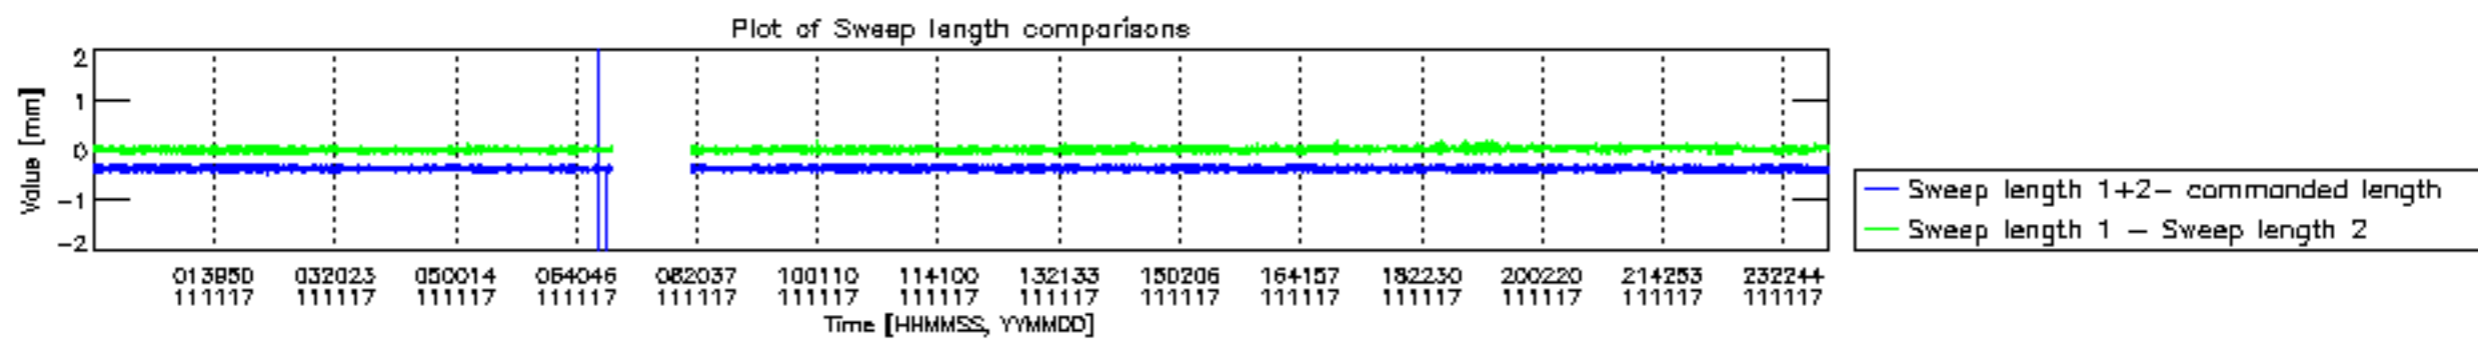

mipas_daily_report_level0_KSPT_L0_4504_N_20111117_12.PNG

mipas_daily_report_level0_KSPT_L0_4504_N_20111117_13.PNG

MIPNLOP_MIPSOUPAC_aux_fields_igm_cal, channel statistics plot
 Colour indicates value.