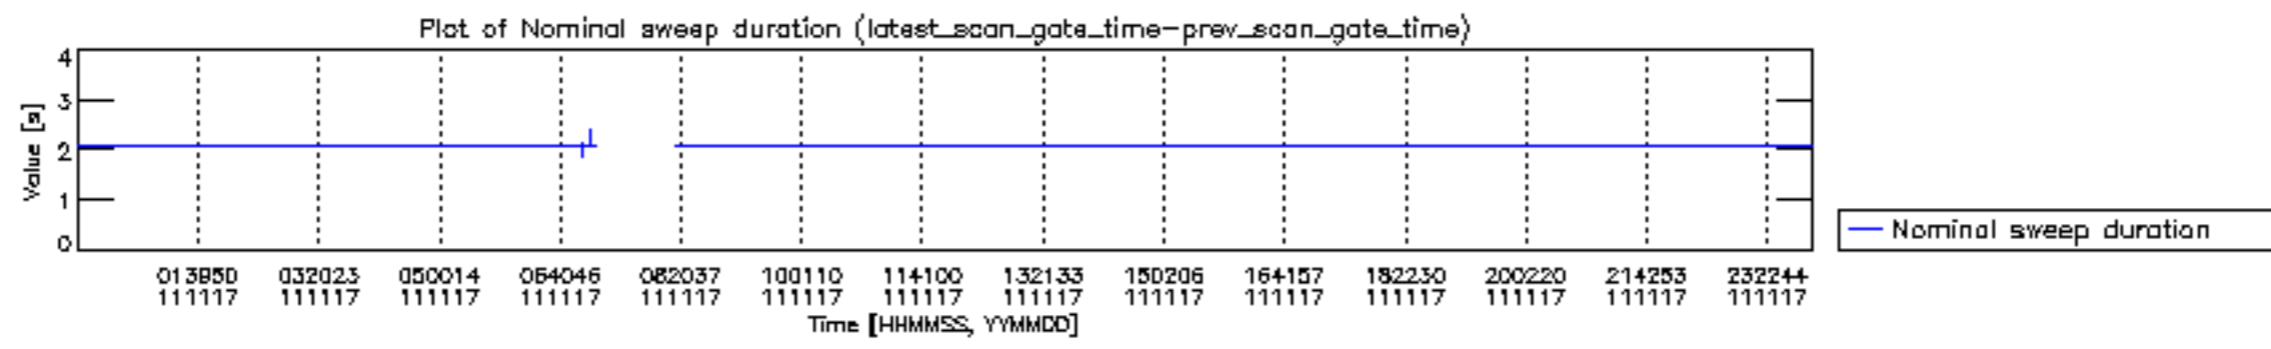

mipas_daily_report_level0_KSPT_L0_4504_N_20111117_12.PNG

mipas_daily_report_level0_KSPT_L0_4504_N_20111117_13.PNG

MIPNLOP_MIPSOUPAC_aux_fields_igm_cal, channel statistics plot
 Colour indicates value.