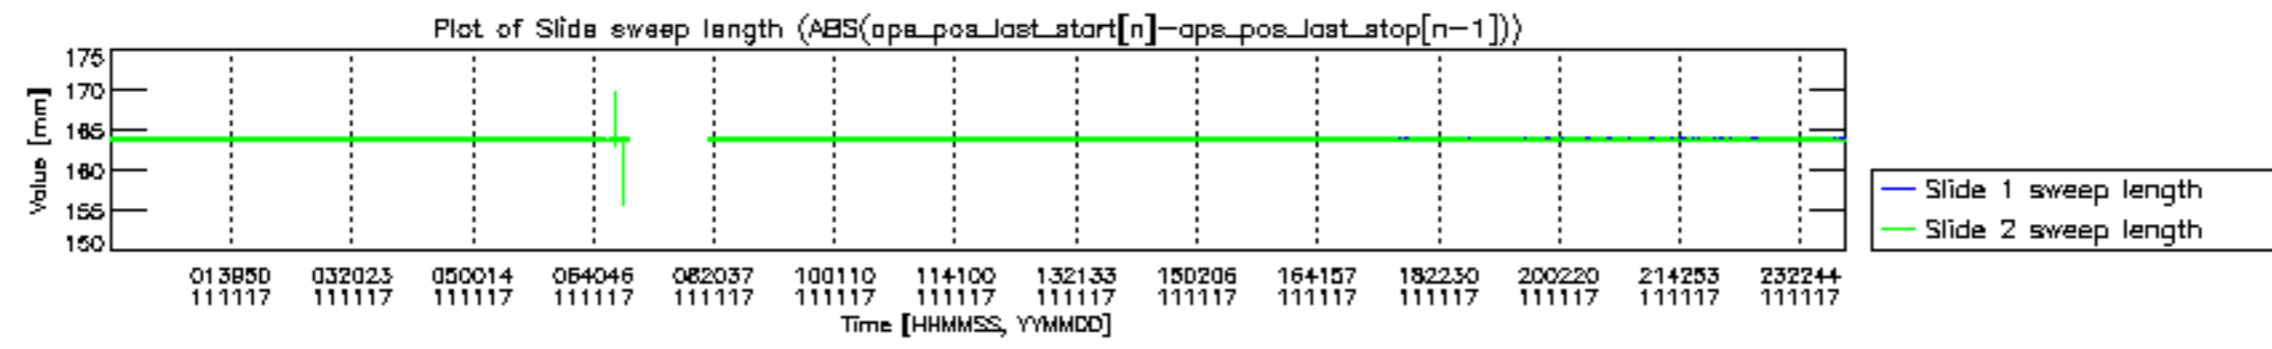

mipas_daily_report_level0_KSPT_L0_4504_N_20111117_12.PNG

mipas_daily_report_level0_KSPT_L0_4504_N_20111117_13.PNG

MIPNLOP_MIPSOUPAC_aux_fields_igm_cal, channel statistics plot
 Colour indicates value.