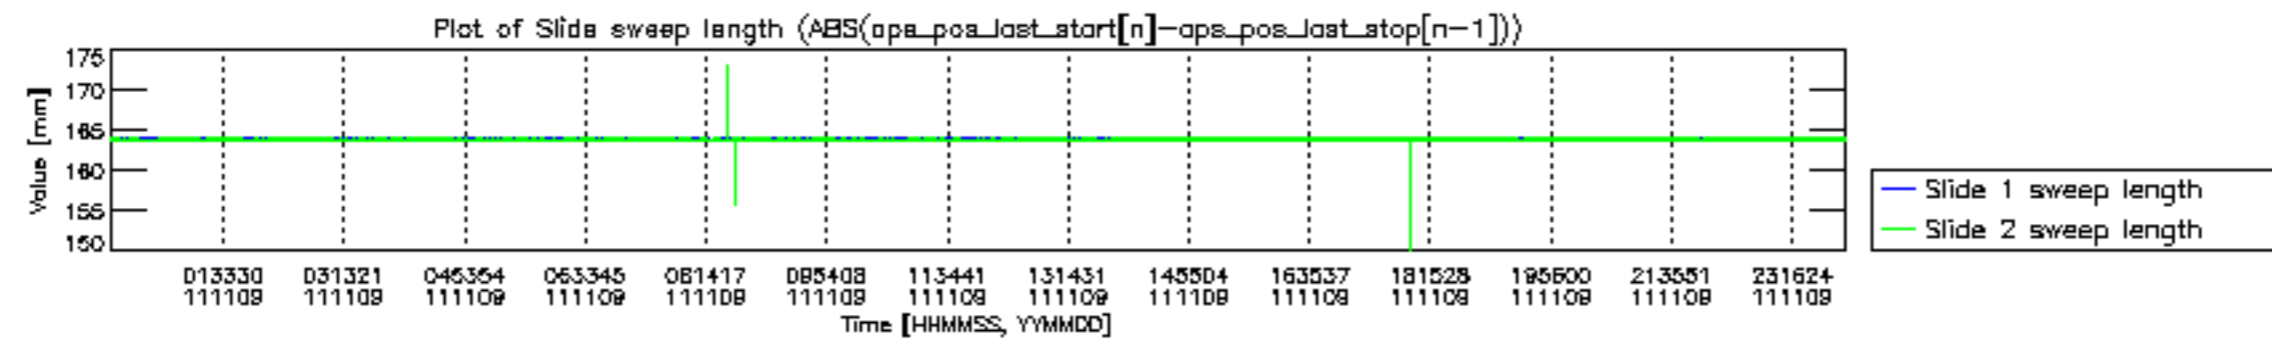

mipas_daily_report_level0_KSPT_L0_4504_N_20111109_12.PNG

mipas_daily_report_level0_KSPT_L0_4504_N_20111109_13.PNG

MIPNLOP_MIPSOUPAC_aux_fields_igm_cal, channel statistics plot
 Colour indicates value.