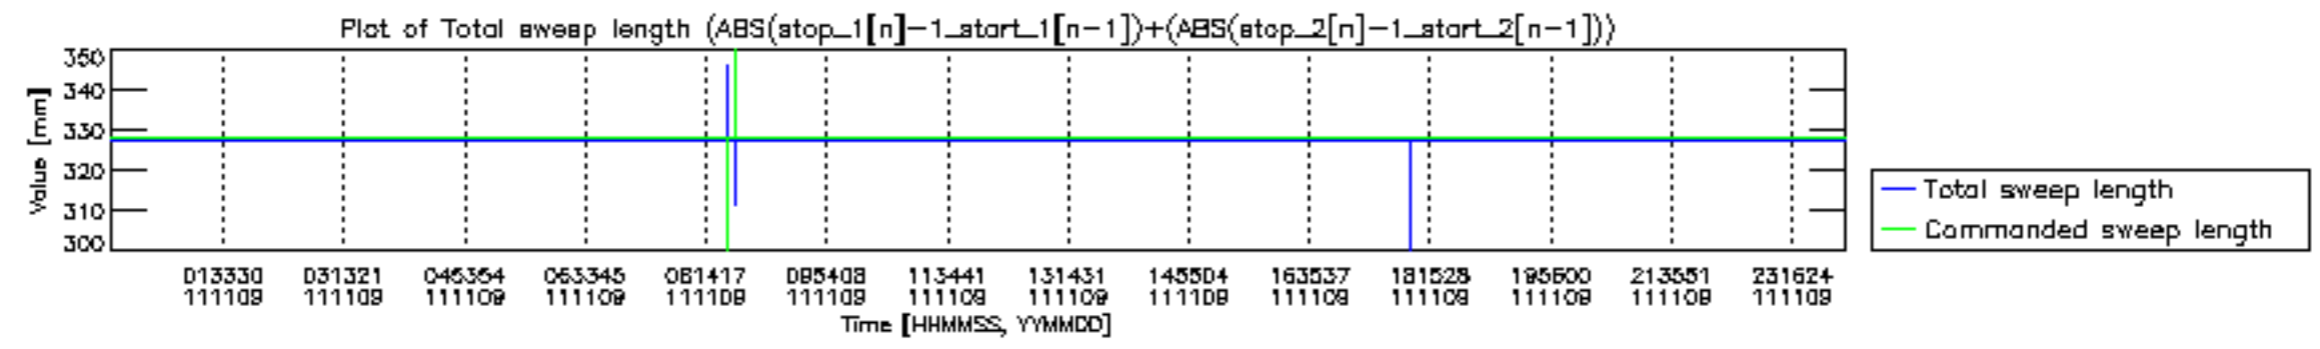

mipas_daily_report_level0_KSPT_L0_4504_N_20111109_12.PNG

mipas_daily_report_level0_KSPT_L0_4504_N_20111109_13.PNG

MIPNLOP_MIPSOUPAC_aux_fields_igm_cal, channel statistics plot
 Colour indicates value.