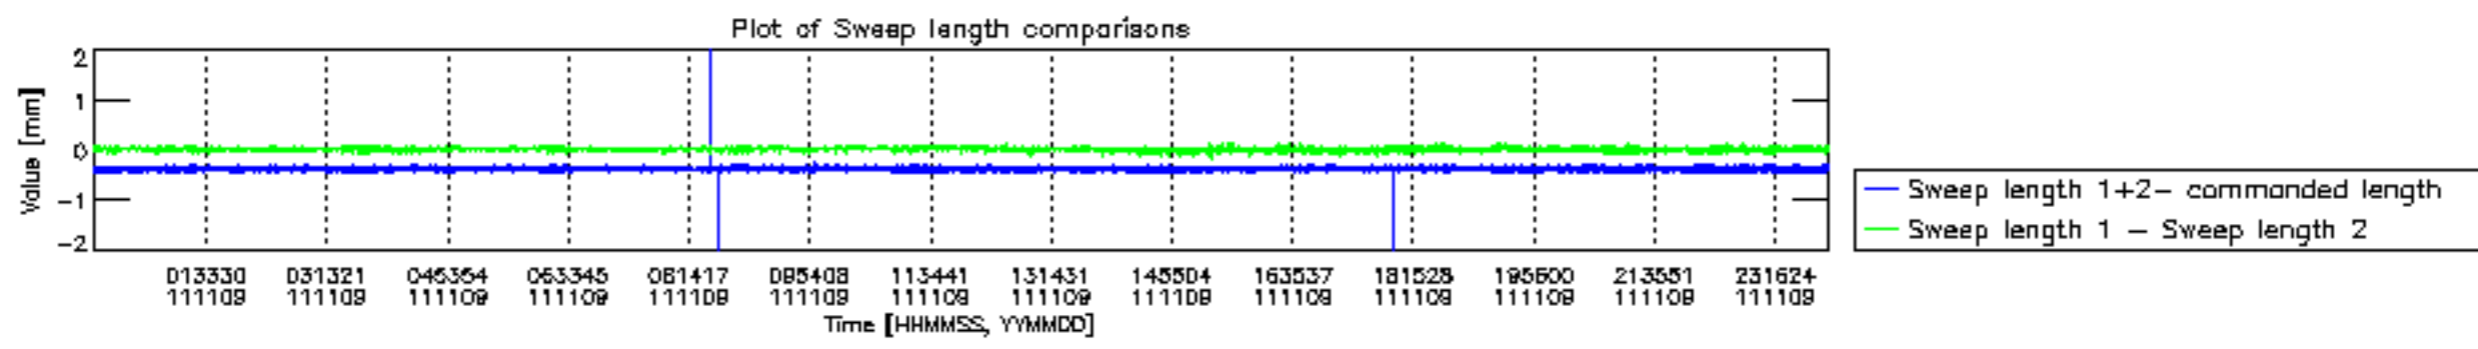

mipas_daily_report_level0_KSPT_L0_4504_N_20111109_12.PNG

mipas_daily_report_level0_KSPT_L0_4504_N_20111109_13.PNG

MIPNLOP_MIPSOUPAC_aux_fields_igm_cal, channel statistics plot
 Colour indicates value.