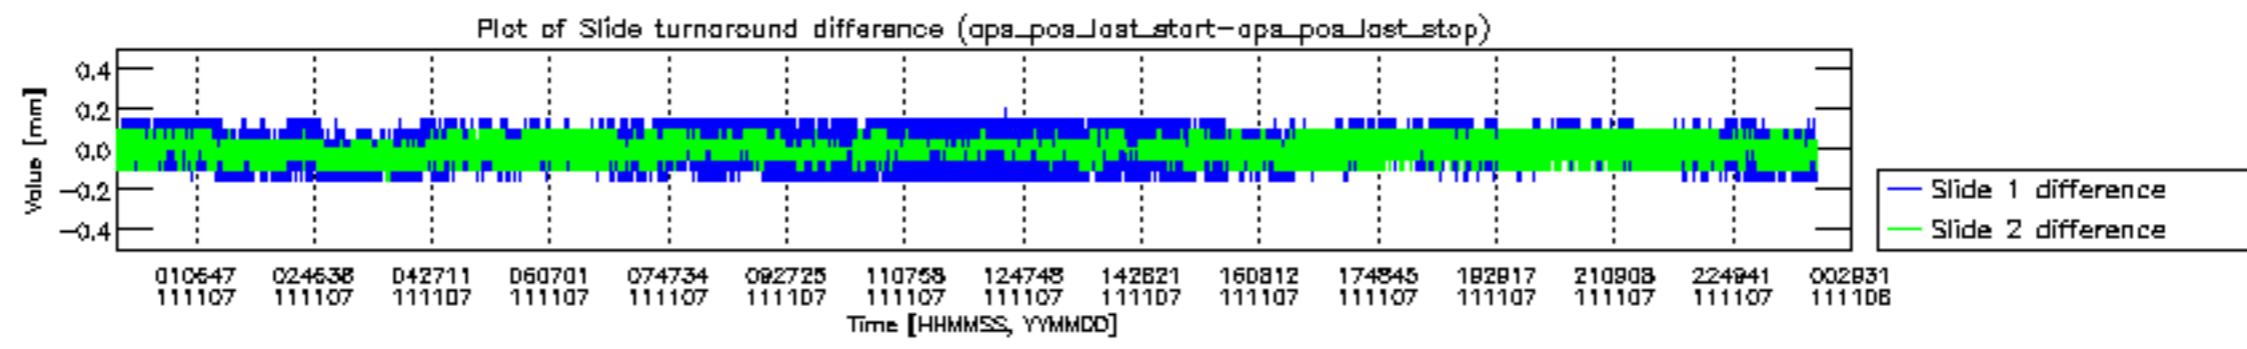

mipas_daily_report_level0_KSPT_L0_4504_N_20111107_12.PNG

mipas_daily_report_level0_KSPT_L0_4504_N_20111107_13.PNG

MIPNLOP_MIPSOUPAC_aux_fields_igm_cal, channel statistics plot
 Colour indicates value.