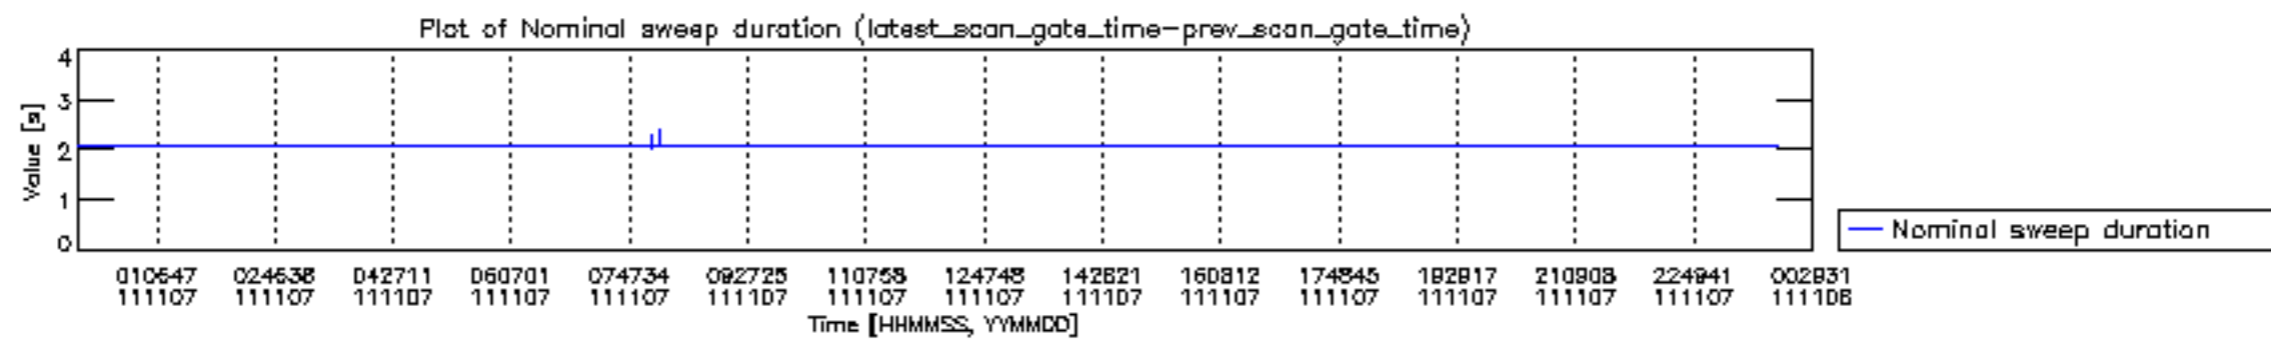

mipas_daily_report_level0_KSPT_L0_4504_N_20111107_12.PNG

mipas_daily_report_level0_KSPT_L0_4504_N_20111107_13.PNG

MIPNLOP_MIPSOUPAC_aux_fields_igm_cal, channel statistics plot
 Colour indicates value.