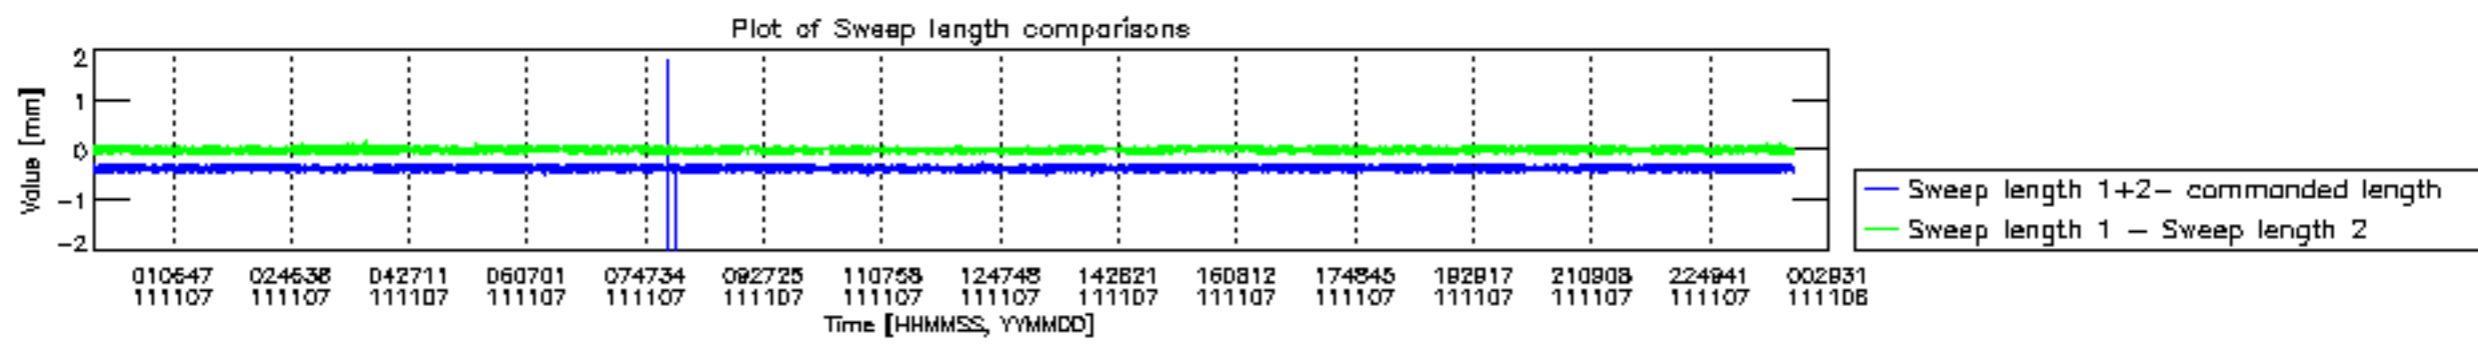

mipas_daily_report_level0_KSPT_L0_4504_N_20111107_12.PNG

mipas_daily_report_level0_KSPT_L0_4504_N_20111107_13.PNG

MIPNLOP_MIPSOUPAC_aux_fields_igm_cal, channel statistics plot
 Colour indicates value.