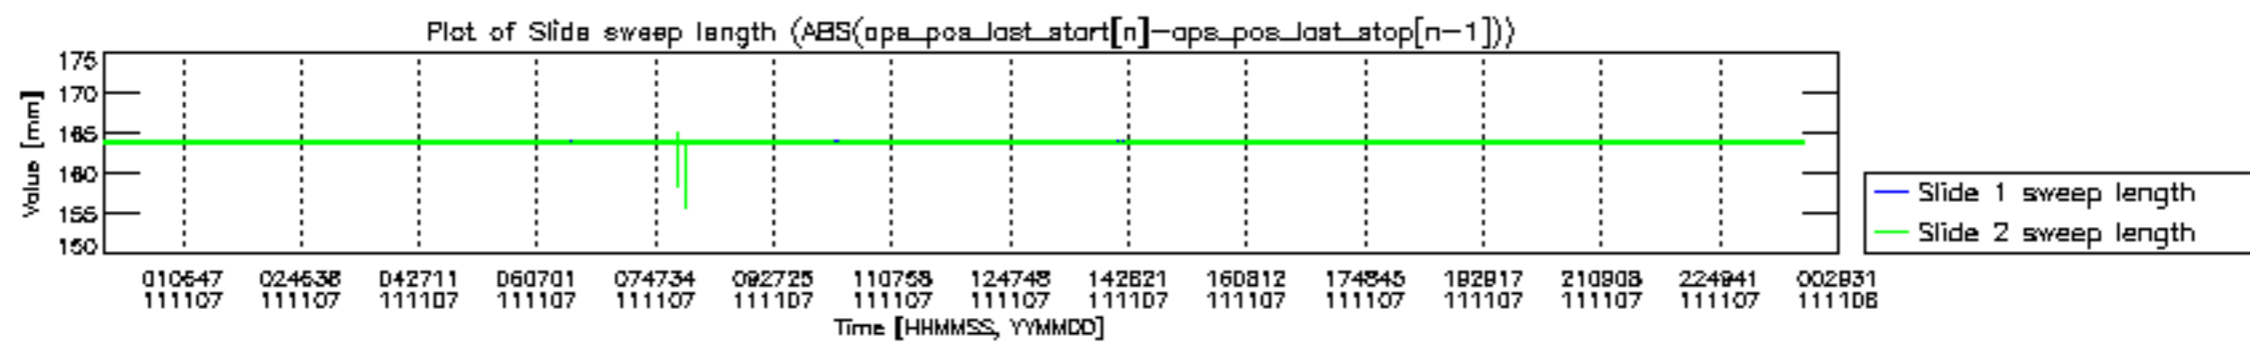

mipas_daily_report_level0_KSPT_L0_4504_N_20111107_12.PNG

mipas_daily_report_level0_KSPT_L0_4504_N_20111107_13.PNG

MIPNLOP_MIPSOUPAC_aux_fields_igm_cal, channel statistics plot
 Colour indicates value.