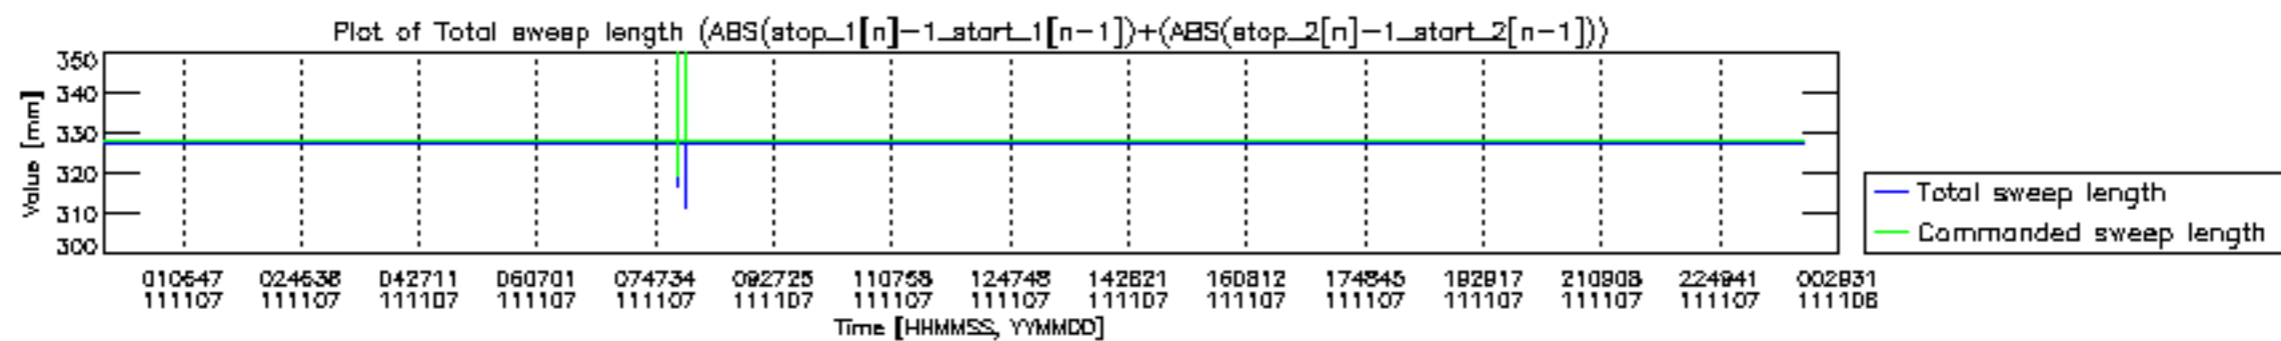

mipas_daily_report_level0_KSPT_L0_4504_N_20111107_12.PNG

mipas_daily_report_level0_KSPT_L0_4504_N_20111107_13.PNG

MIPNLOP_MIPSOUPAC_aux_fields_igm_cal, channel statistics plot
 Colour indicates value.