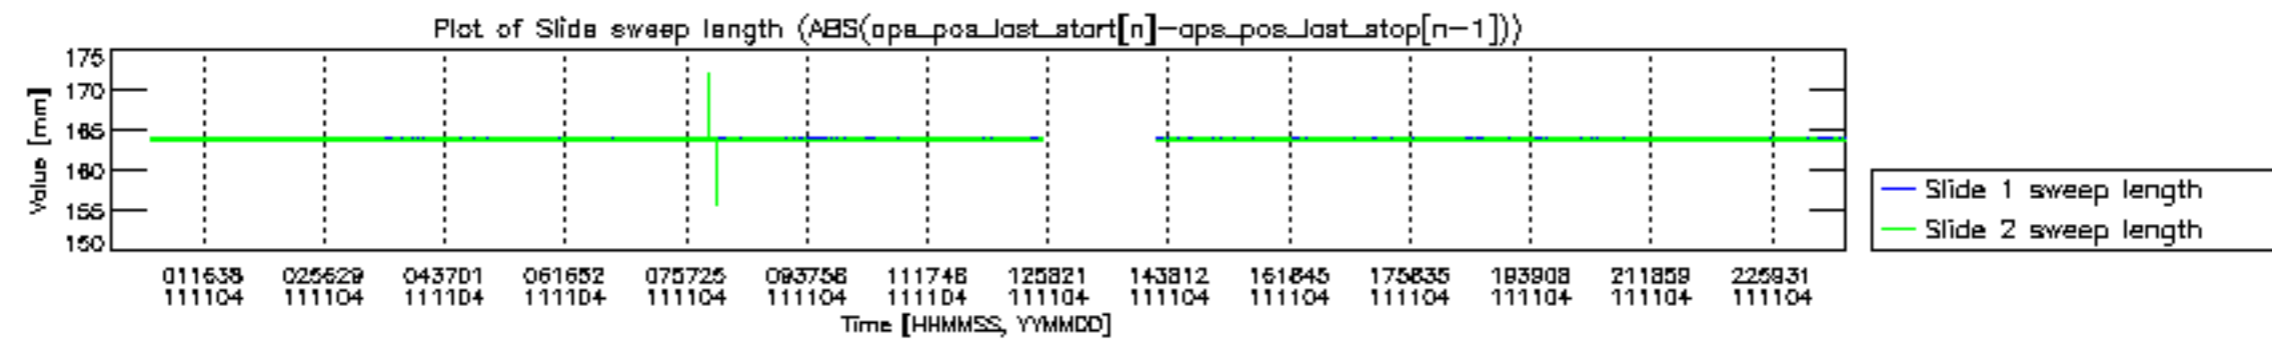

mipas_daily_report_level0_KSPT_L0_4504_N_20111104_12.PNG

mipas_daily_report_level0_KSPT_L0_4504_N_20111104_13.PNG

MIPNLOP_MIPSOUPAC_aux_fields_igm_cal, channel statistics plot
 Colour indicates value.