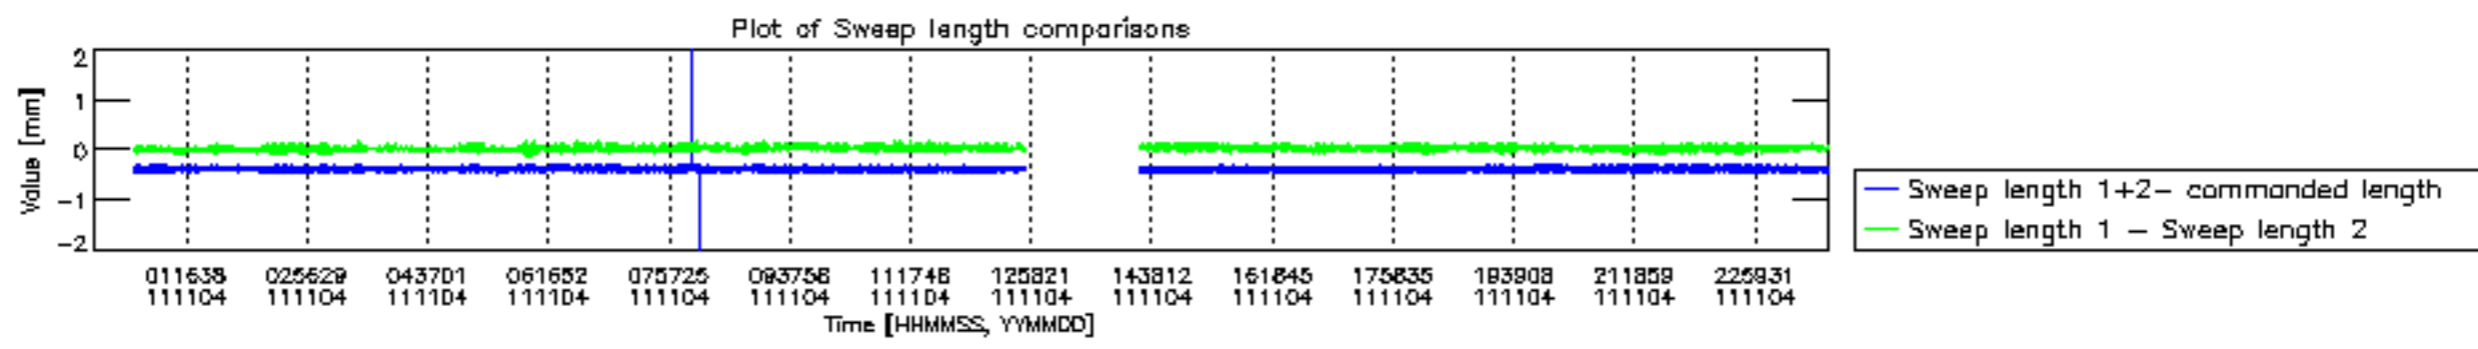

mipas_daily_report_level0_KSPT_L0_4504_N_20111104_12.PNG

mipas_daily_report_level0_KSPT_L0_4504_N_20111104_13.PNG

MIPNLOP_MIPSOUPAC_aux_fields_igm_cal, channel statistics plot
 Colour indicates value.