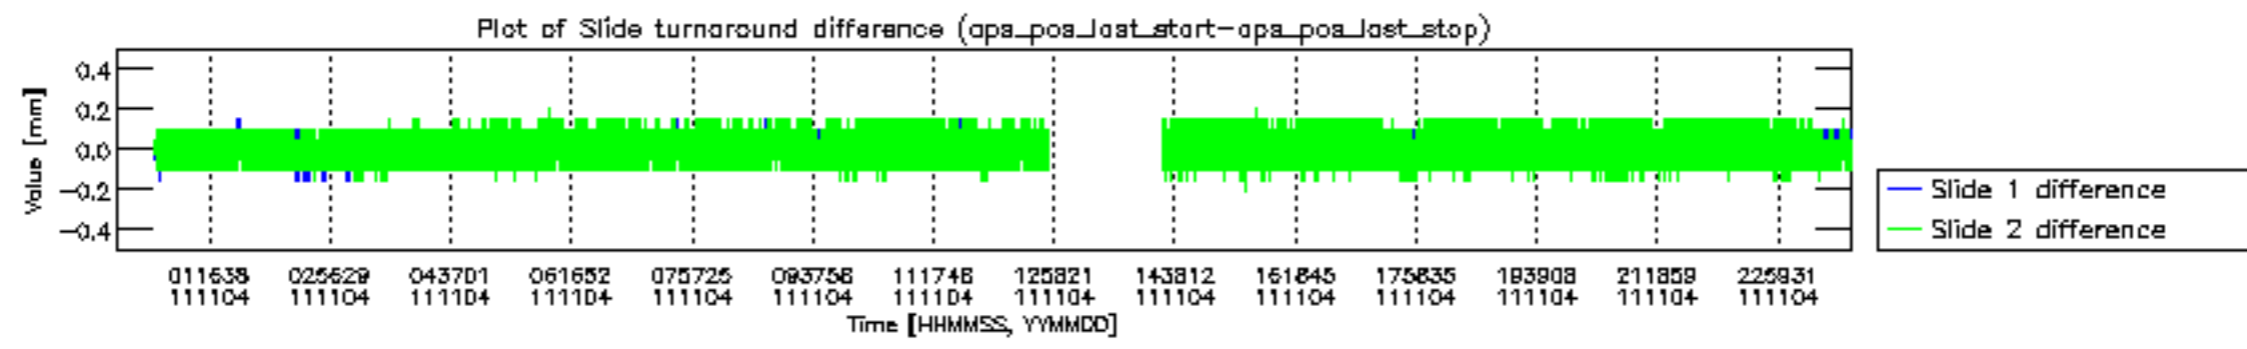

mipas_daily_report_level0_KSPT_L0_4504_N_20111104_12.PNG

mipas_daily_report_level0_KSPT_L0_4504_N_20111104_13.PNG

MIPNLOP_MIPSOUPAC_aux_fields_igm_cal, channel statistics plot
 Colour indicates value.