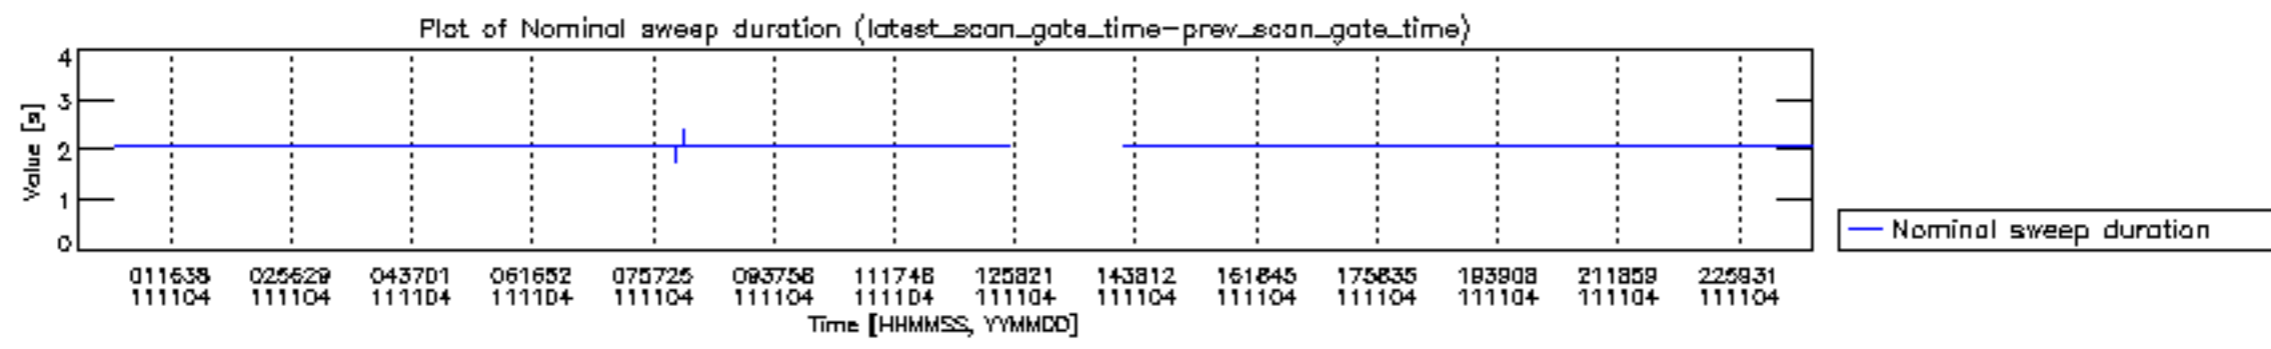

mipas_daily_report_level0_KSPT_L0_4504_N_20111104_12.PNG

mipas_daily_report_level0_KSPT_L0_4504_N_20111104_13.PNG

MIPNLOP_MIPSOUPAC_aux_fields_igm_cal, channel statistics plot
 Colour indicates value.