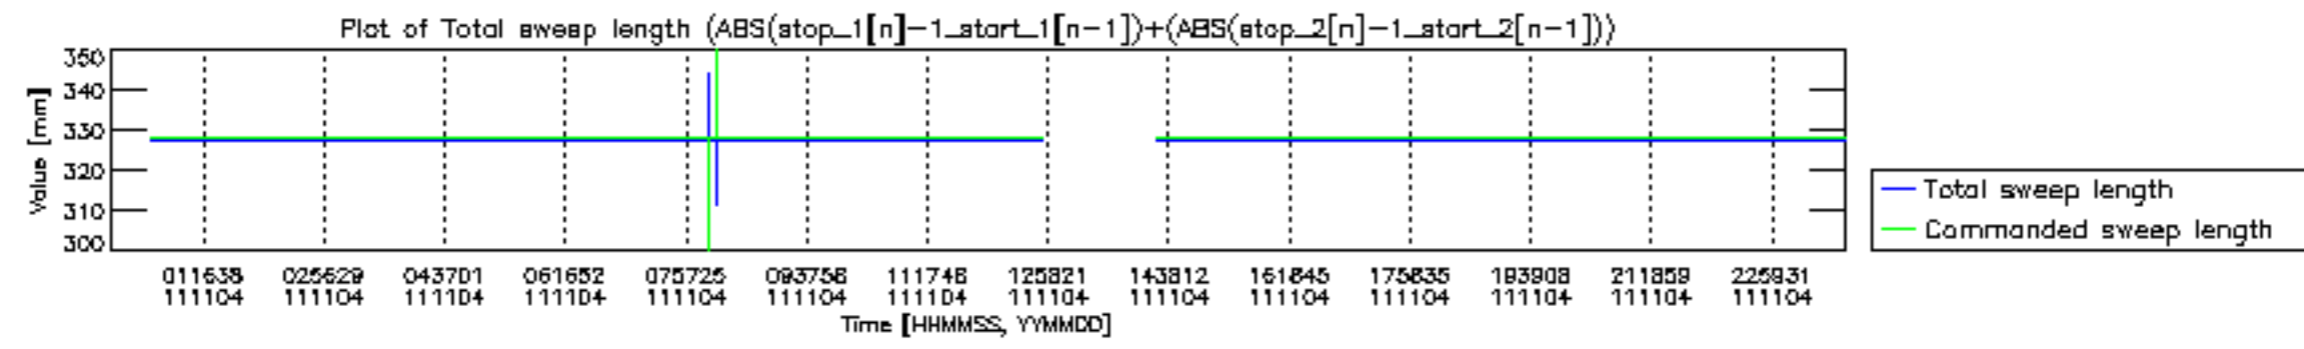

mipas_daily_report_level0_KSPT_L0_4504_N_20111104_12.PNG

mipas_daily_report_level0_KSPT_L0_4504_N_20111104_13.PNG

MIPNLOP_MIPSOUPAC_aux_fields_igm_cal, channel statistics plot
 Colour indicates value.