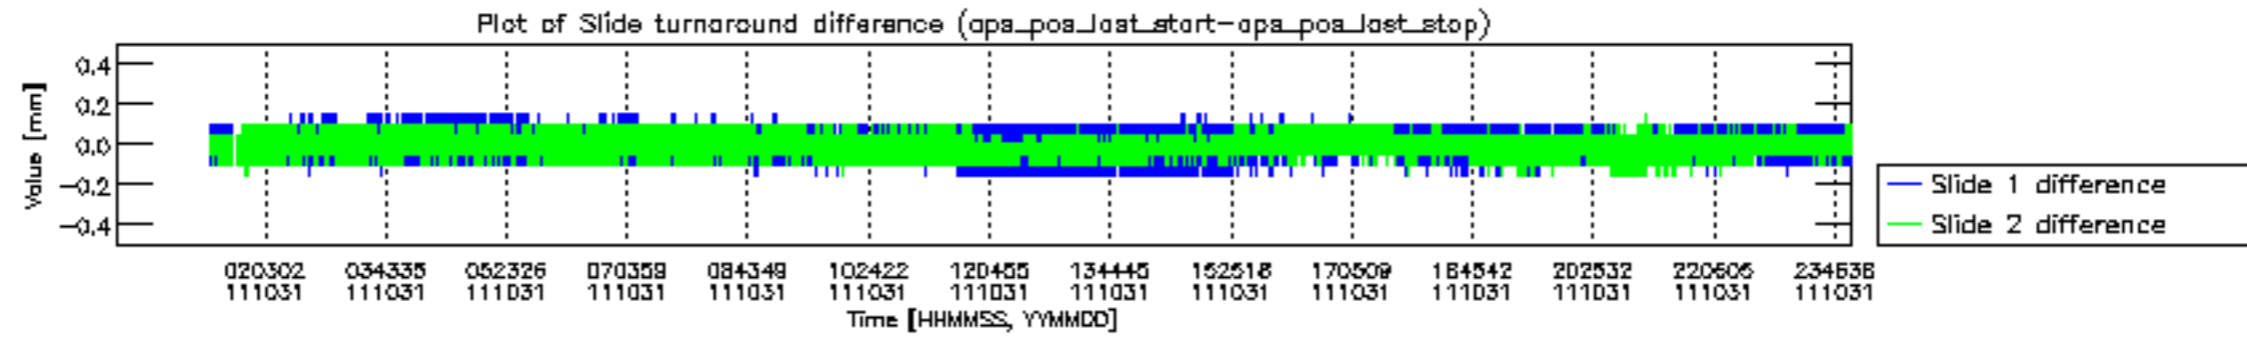

mipas_daily_report_level0_KSPT_L0_4504_N_20111031_12.PNG

mipas_daily_report_level0_KSPT_L0_4504_N_20111031_13.PNG

MIPNLOP_MIPSOUPAC_aux_fields_igm_cal, channel statistics plot
 Colour indicates value.