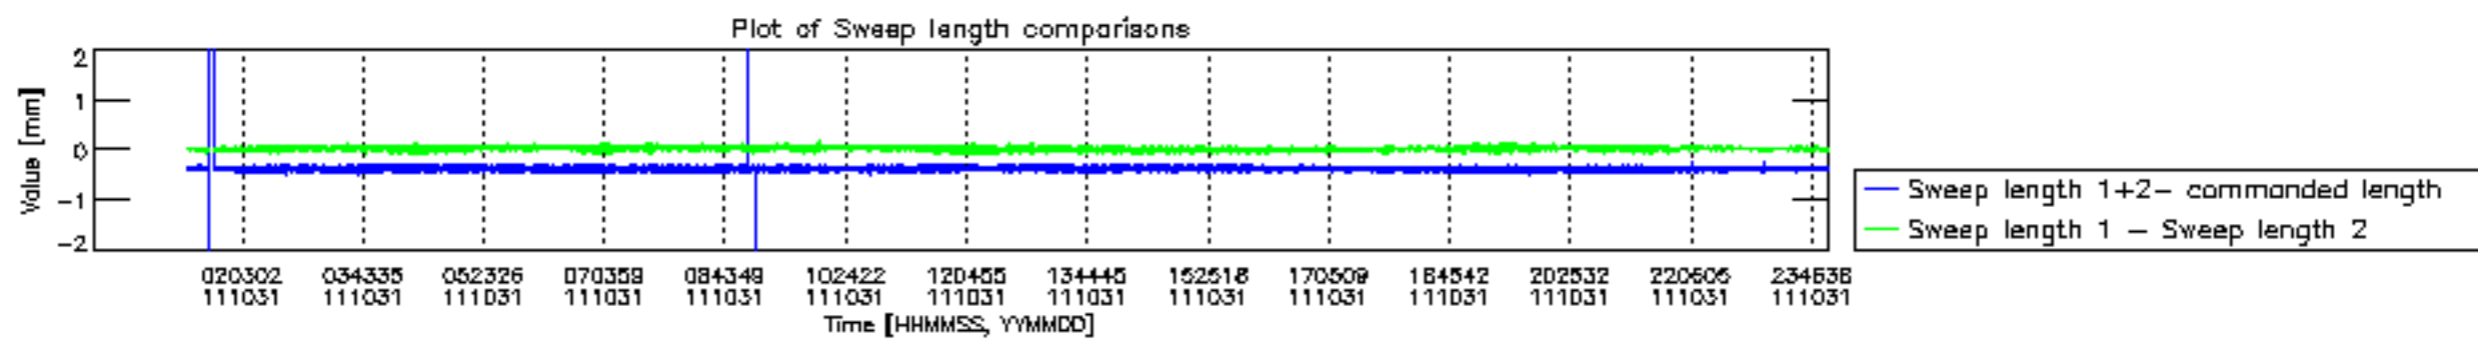

mipas_daily_report_level0_KSPT_L0_4504_N_20111031_12.PNG

mipas_daily_report_level0_KSPT_L0_4504_N_20111031_13.PNG

MIPNLOP_MIPSOUPAC_aux_fields_igm_cal, channel statistics plot
 Colour indicates value.