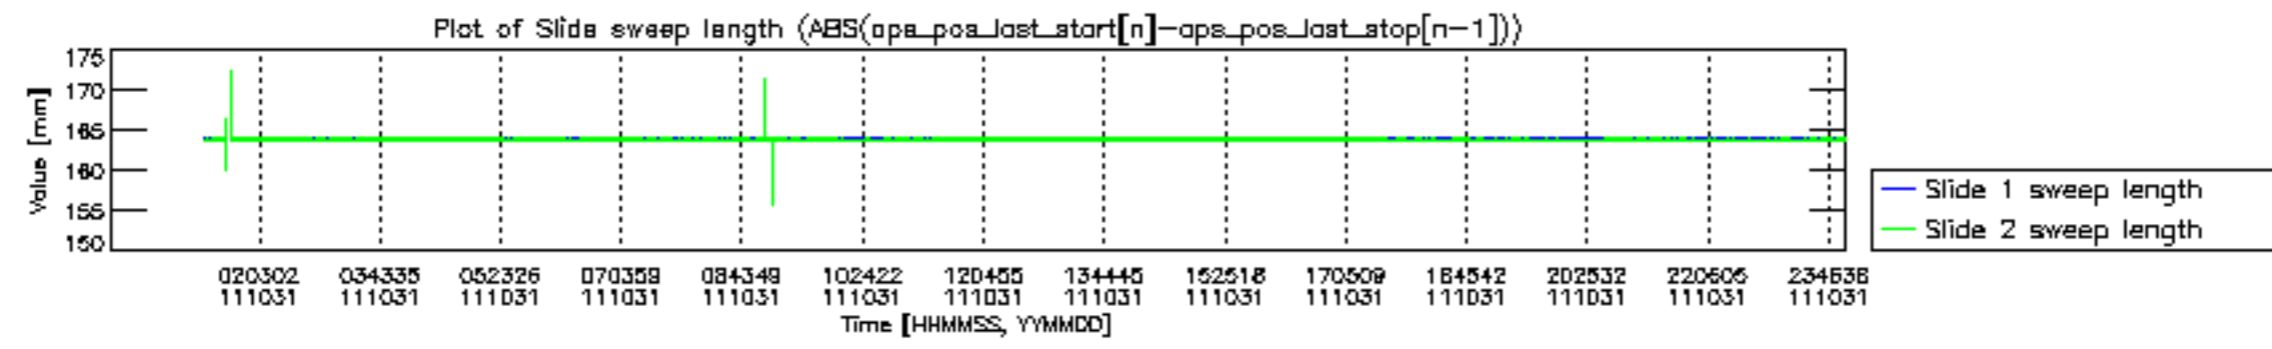

mipas_daily_report_level0_KSPT_L0_4504_N_20111031_12.PNG

mipas_daily_report_level0_KSPT_L0_4504_N_20111031_13.PNG

MIPNLOP_MIPSOUPAC_aux_fields_igm_cal, channel statistics plot
 Colour indicates value.