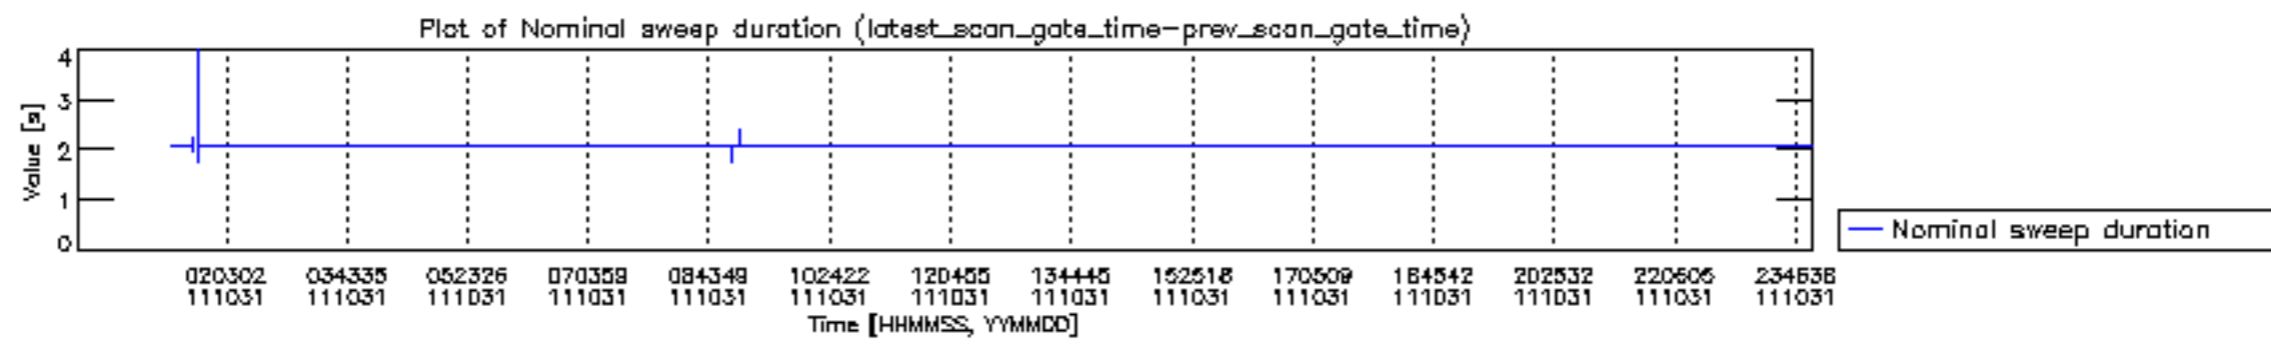

mipas_daily_report_level0_KSPT_L0_4504_N_20111031_12.PNG

mipas_daily_report_level0_KSPT_L0_4504_N_20111031_13.PNG

MIPNLOP_MIPSOUPAC_aux_fields_igm_cal, channel statistics plot
 Colour indicates value.