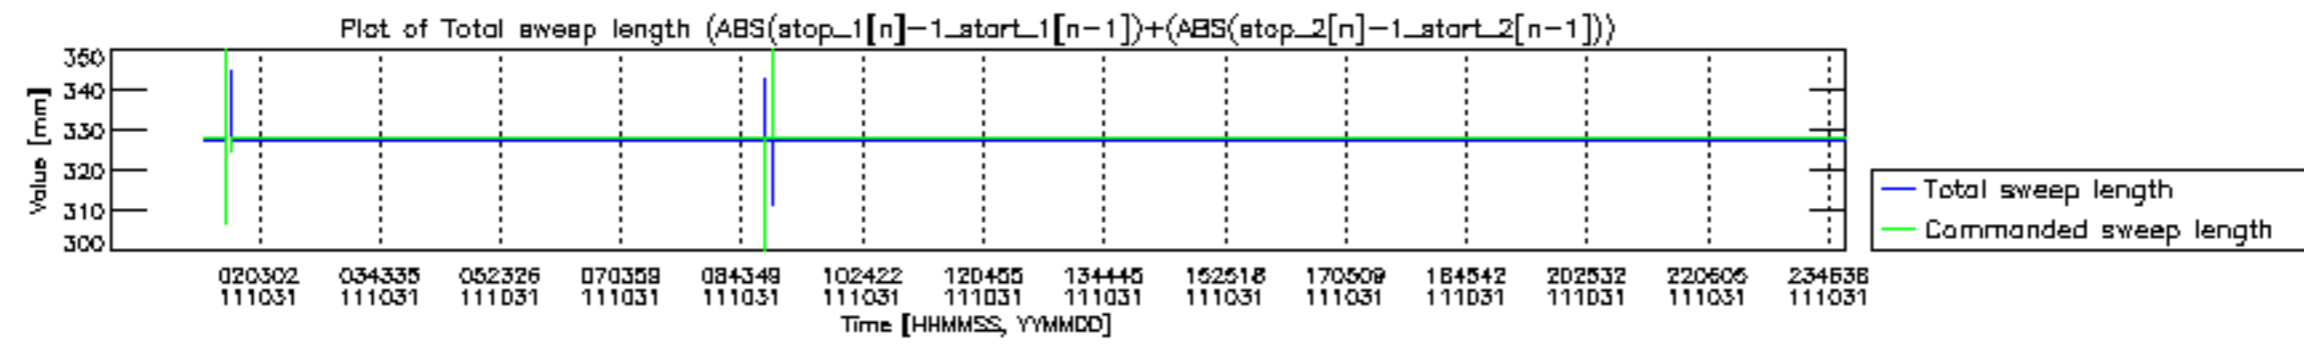

mipas_daily_report_level0_KSPT_L0_4504_N_20111031_12.PNG

mipas_daily_report_level0_KSPT_L0_4504_N_20111031_13.PNG

MIPNLOP_MIPSOUPAC_aux_fields_igm_cal, channel statistics plot
 Colour indicates value.