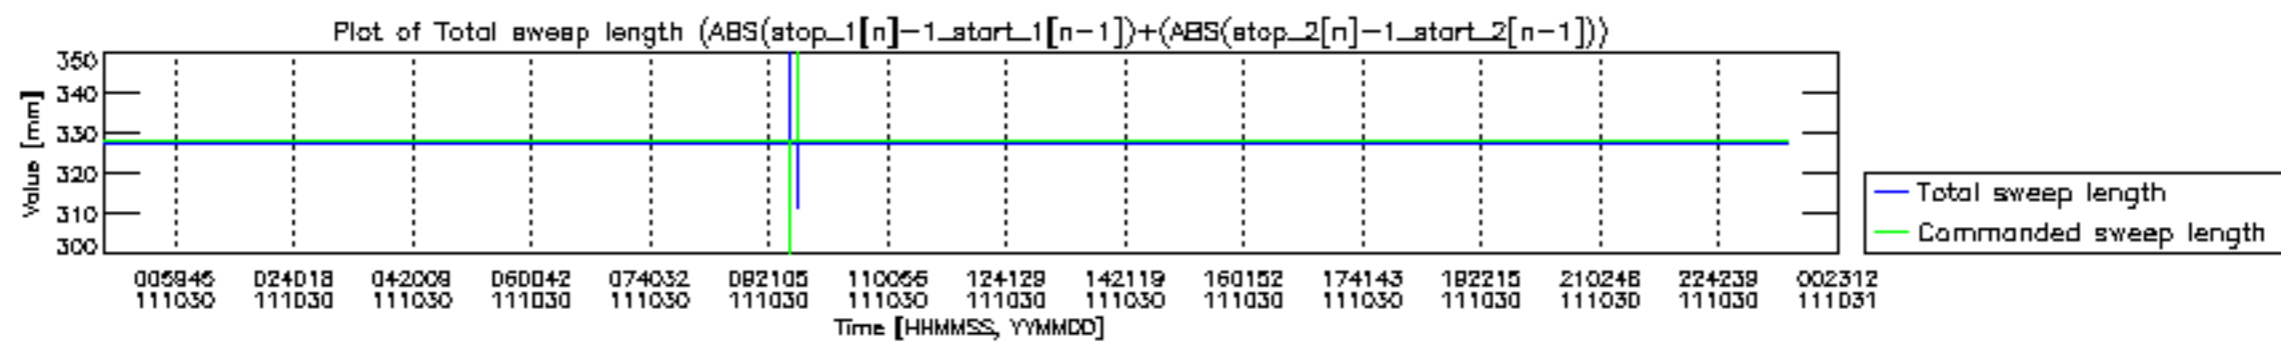

mipas_daily_report_level0_KSPT_L0_4504_N_20111030_12.PNG

mipas_daily_report_level0_KSPT_L0_4504_N_20111030_13.PNG

MIPNLOP_MIPSOUPAC_aux_fields_igm_cal, channel statistics plot
 Colour indicates value.