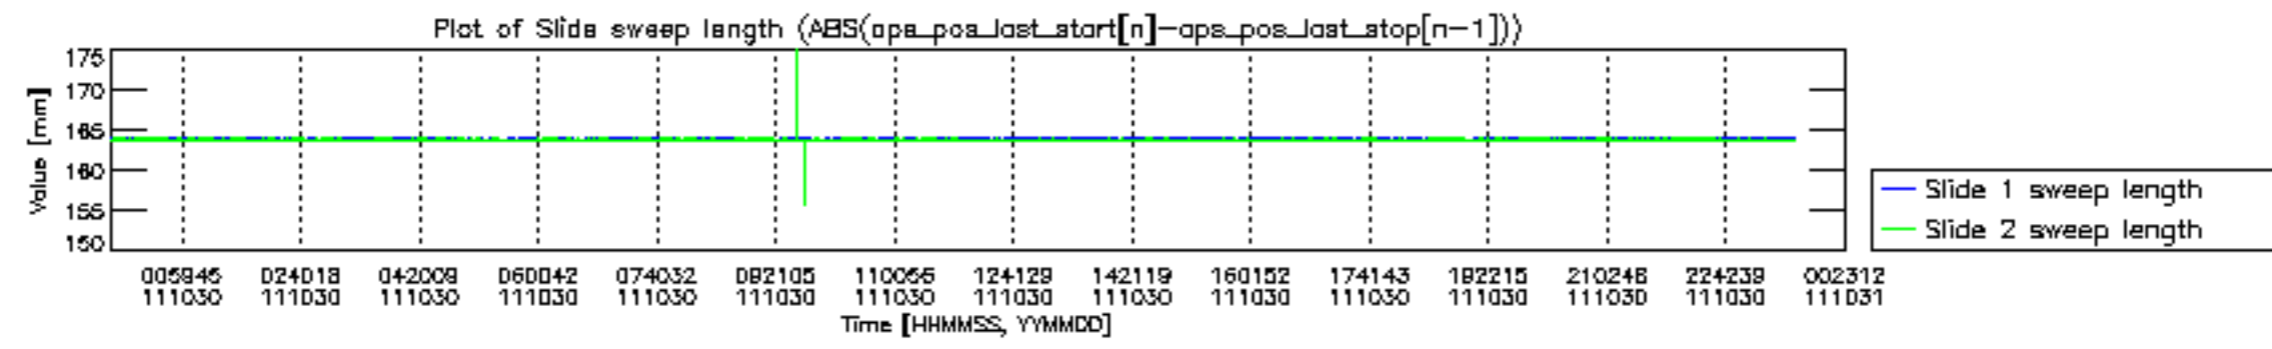

mipas_daily_report_level0_KSPT_L0_4504_N_20111030_12.PNG

mipas_daily_report_level0_KSPT_L0_4504_N_20111030_13.PNG

MIPNLOP_MIPSOUPAC_aux_fields_igm_cal, channel statistics plot
 Colour indicates value.