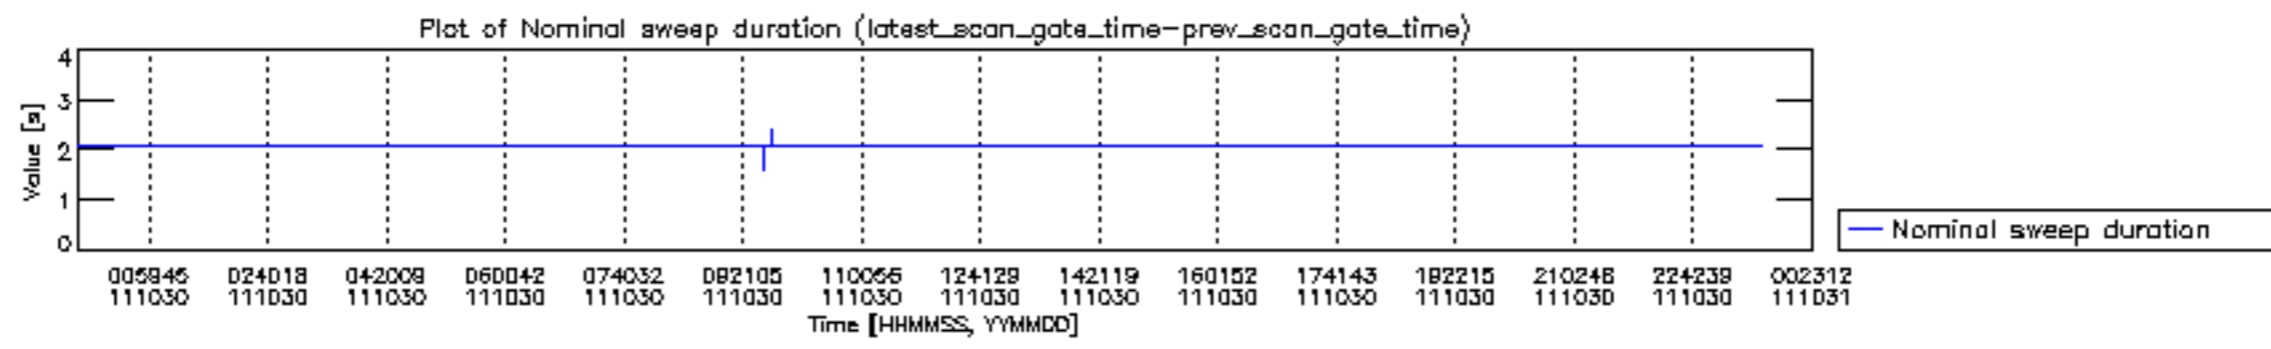

mipas_daily_report_level0_KSPT_L0_4504_N_20111030_12.PNG

mipas_daily_report_level0_KSPT_L0_4504_N_20111030_13.PNG

MIPNLOP_MIPSOUPAC_aux_fields_igm_cal, channel statistics plot
 Colour indicates value.