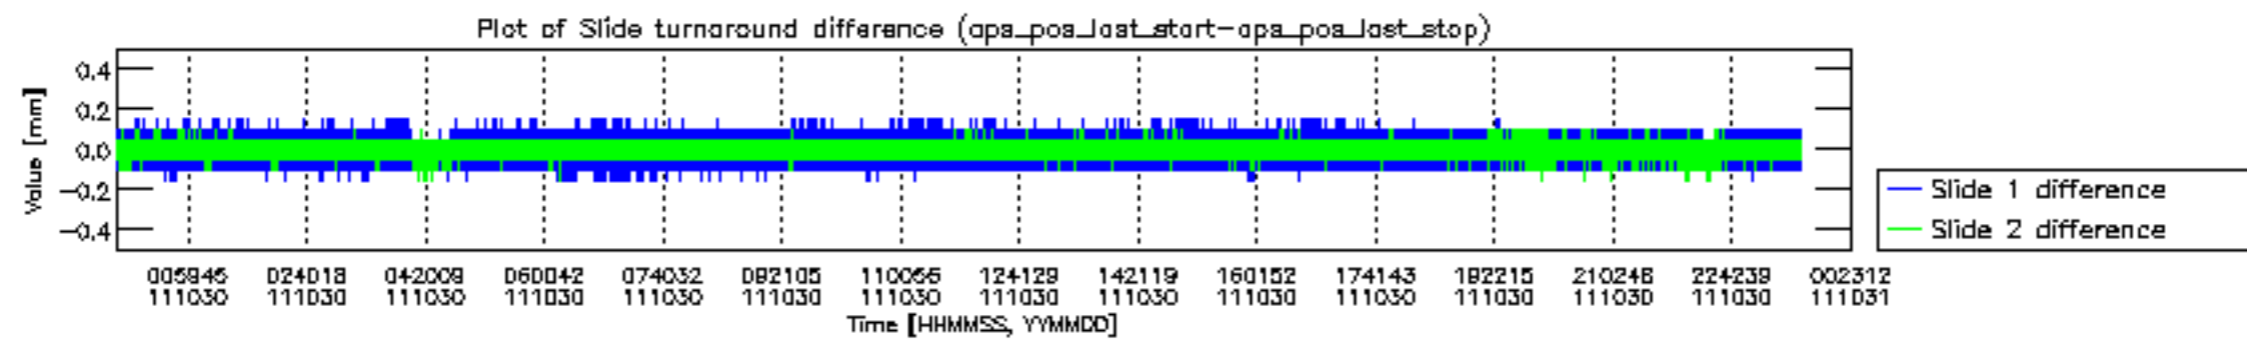

mipas_daily_report_level0_KSPT_L0_4504_N_20111030_12.PNG

mipas_daily_report_level0_KSPT_L0_4504_N_20111030_13.PNG

MIPNLOP_MIPSOUPAC_aux_fields_igm_cal, channel statistics plot
 Colour indicates value.