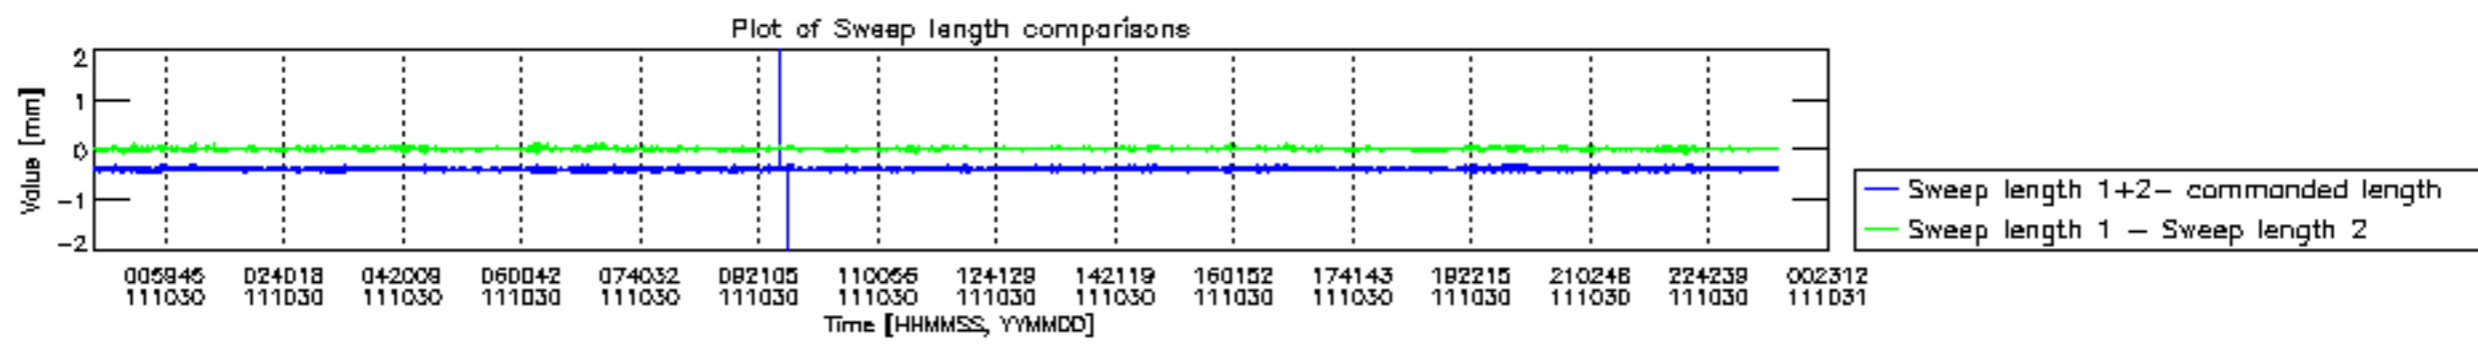

mipas_daily_report_level0_KSPT_L0_4504_N_20111030_12.PNG

mipas_daily_report_level0_KSPT_L0_4504_N_20111030_13.PNG

MIPNLOP_MIPSOUPAC_aux_fields_igm_cal, channel statistics plot
 Colour indicates value.