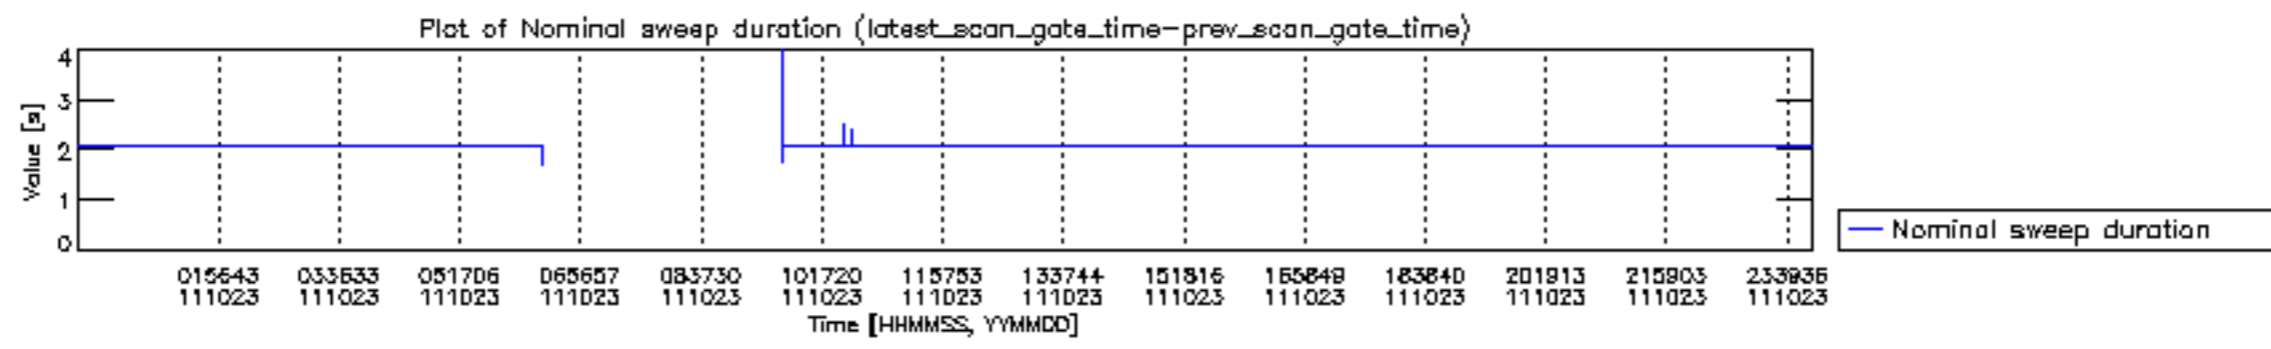

mipas_daily_report_level0_KSPT_L0_4504_N_20111023_12.PNG

mipas_daily_report_level0_KSPT_L0_4504_N_20111023_13.PNG

MIPNLOP_MIPSOUPAC_aux_fields_igm_cal, channel statistics plot
 Colour indicates value.