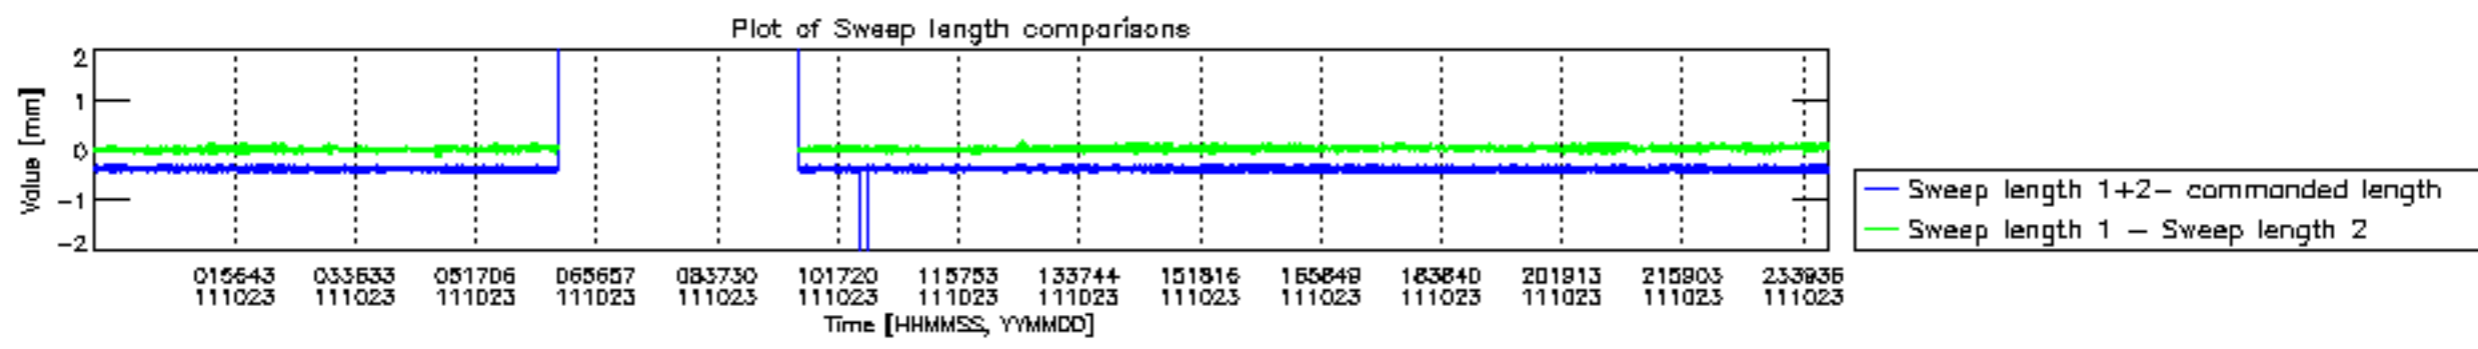

mipas_daily_report_level0_KSPT_L0_4504_N_20111023_12.PNG

mipas_daily_report_level0_KSPT_L0_4504_N_20111023_13.PNG

MIPNLOP_MIPSOUPAC_aux_fields_igm_cal, channel statistics plot
 Colour indicates value.