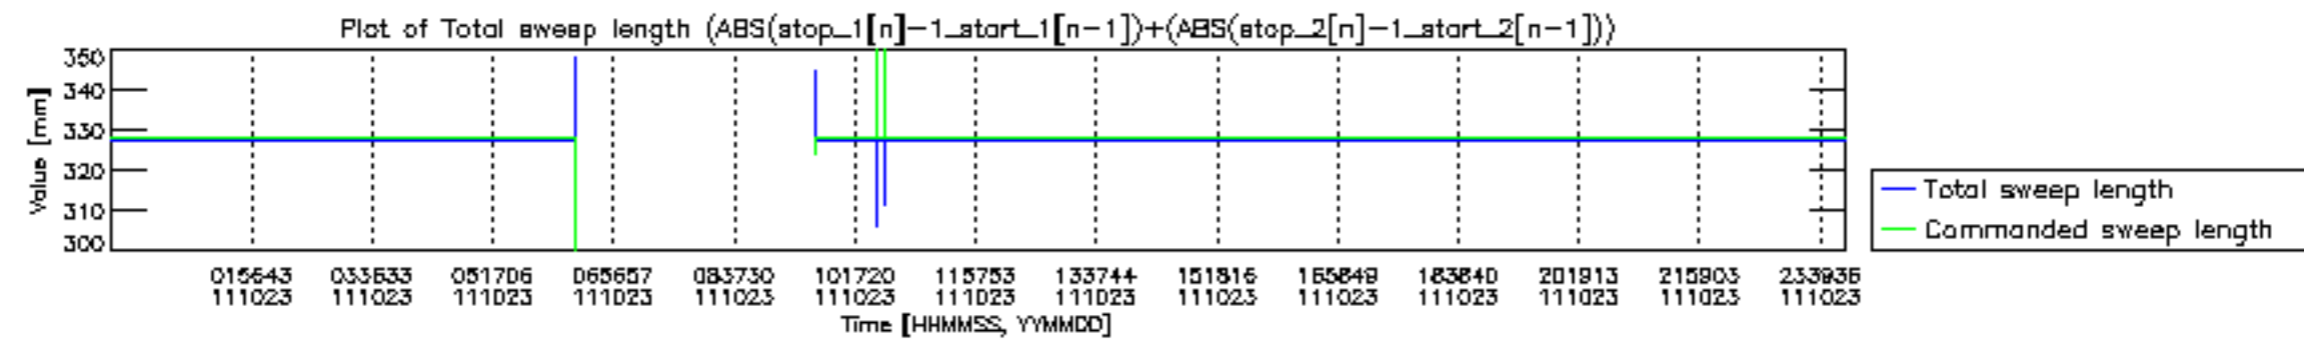

mipas_daily_report_level0_KSPT_L0_4504_N_20111023_12.PNG

mipas_daily_report_level0_KSPT_L0_4504_N_20111023_13.PNG

MIPNLOP_MIPSOUPAC_aux_fields_igm_cal, channel statistics plot
 Colour indicates value.