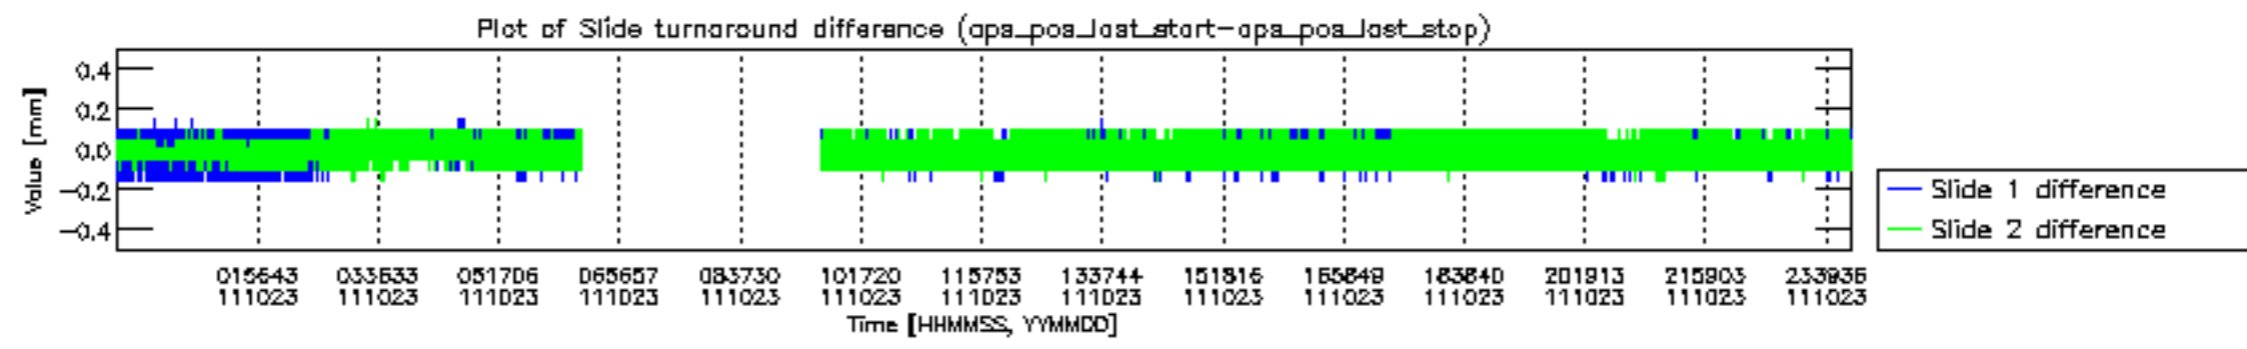

mipas_daily_report_level0_KSPT_L0_4504_N_20111023_12.PNG

mipas_daily_report_level0_KSPT_L0_4504_N_20111023_13.PNG

MIPNLOP_MIPSOUPAC_aux_fields_igm_cal, channel statistics plot
 Colour indicates value.