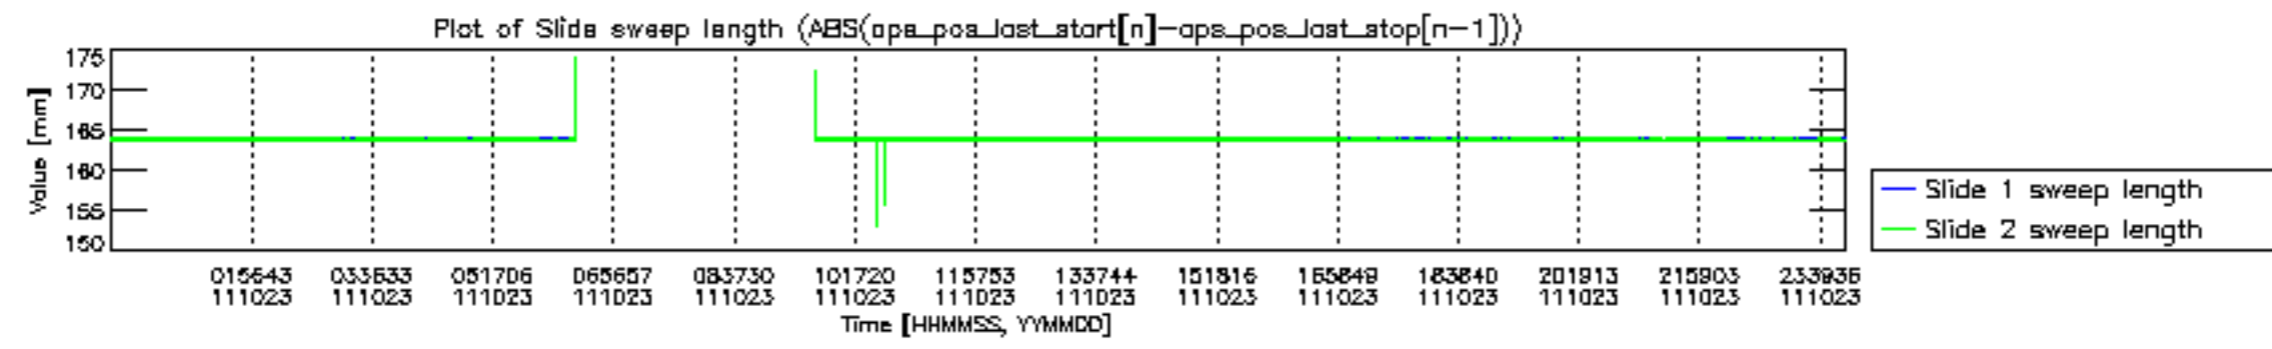

mipas_daily_report_level0_KSPT_L0_4504_N_20111023_12.PNG

mipas_daily_report_level0_KSPT_L0_4504_N_20111023_13.PNG

MIPNLOP_MIPSOUPAC_aux_fields_igm_cal, channel statistics plot
 Colour indicates value.