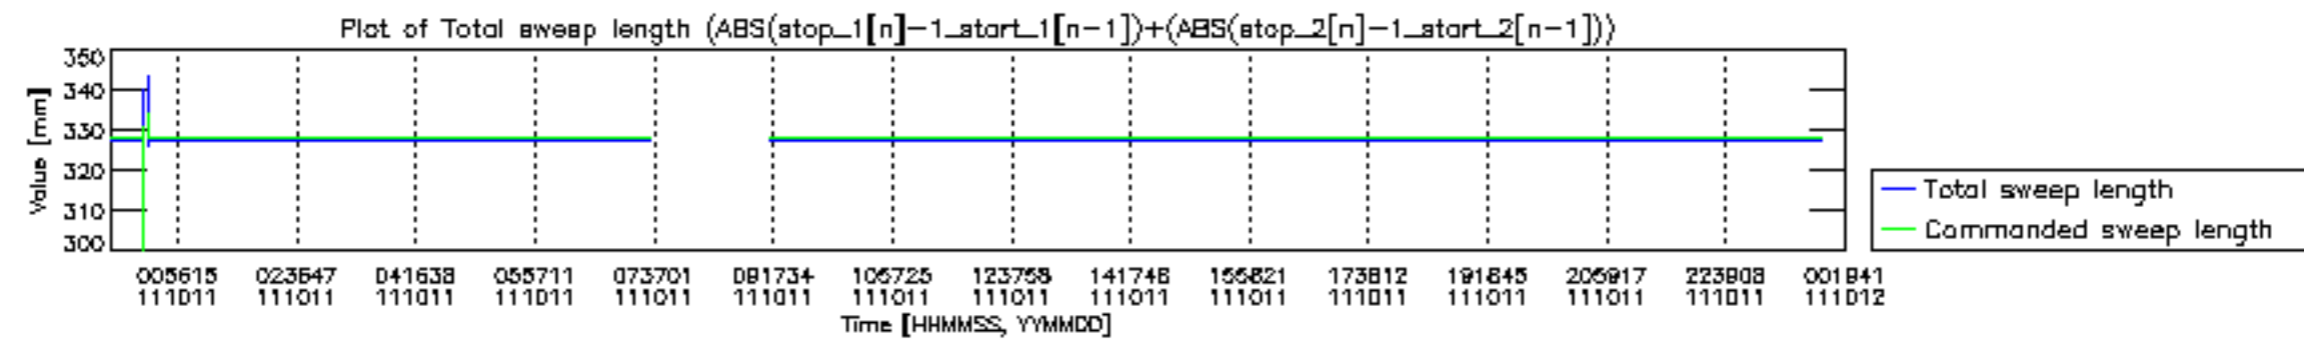

mipas_daily_report_level0_KSPT_L0_4504_N_20111011_12.PNG

mipas_daily_report_level0_KSPT_L0_4504_N_20111011_13.PNG

MIPNLOP_MIPSOUPAC_aux_fields_igm_cal, channel statistics plot
 Colour indicates value.