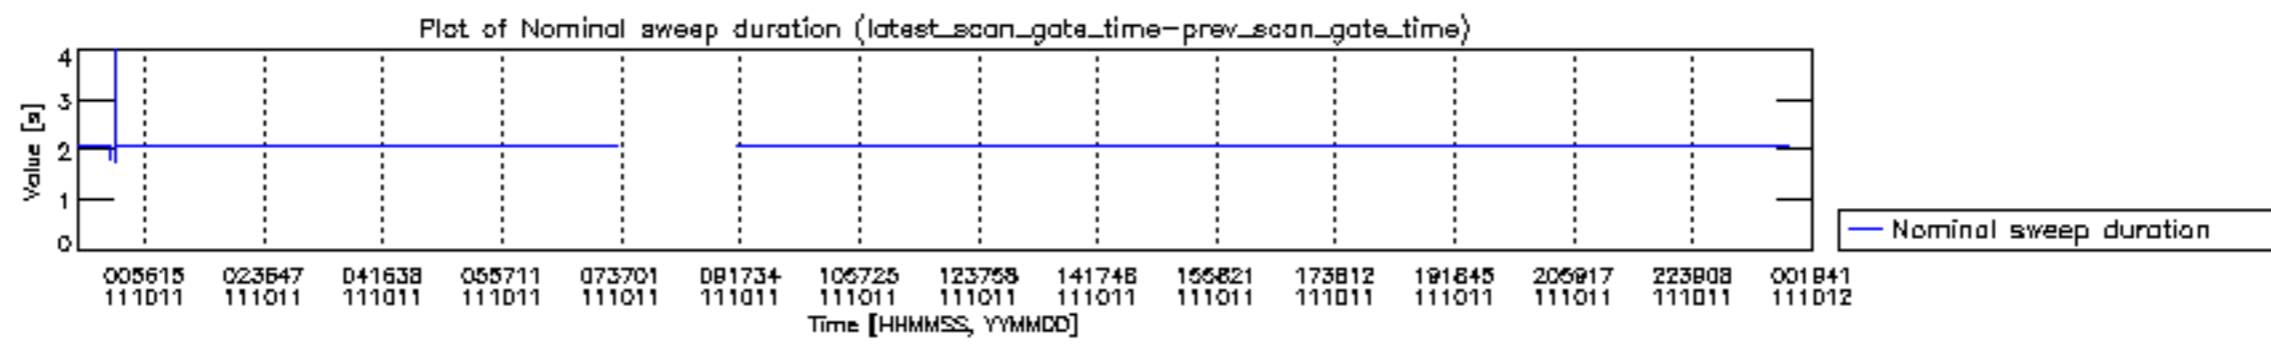

mipas_daily_report_level0_KSPT_L0_4504_N_20111011_12.PNG

mipas_daily_report_level0_KSPT_L0_4504_N_20111011_13.PNG

MIPNLOP_MIPSOUPAC_aux_fields_igm_cal, channel statistics plot
 Colour indicates value.