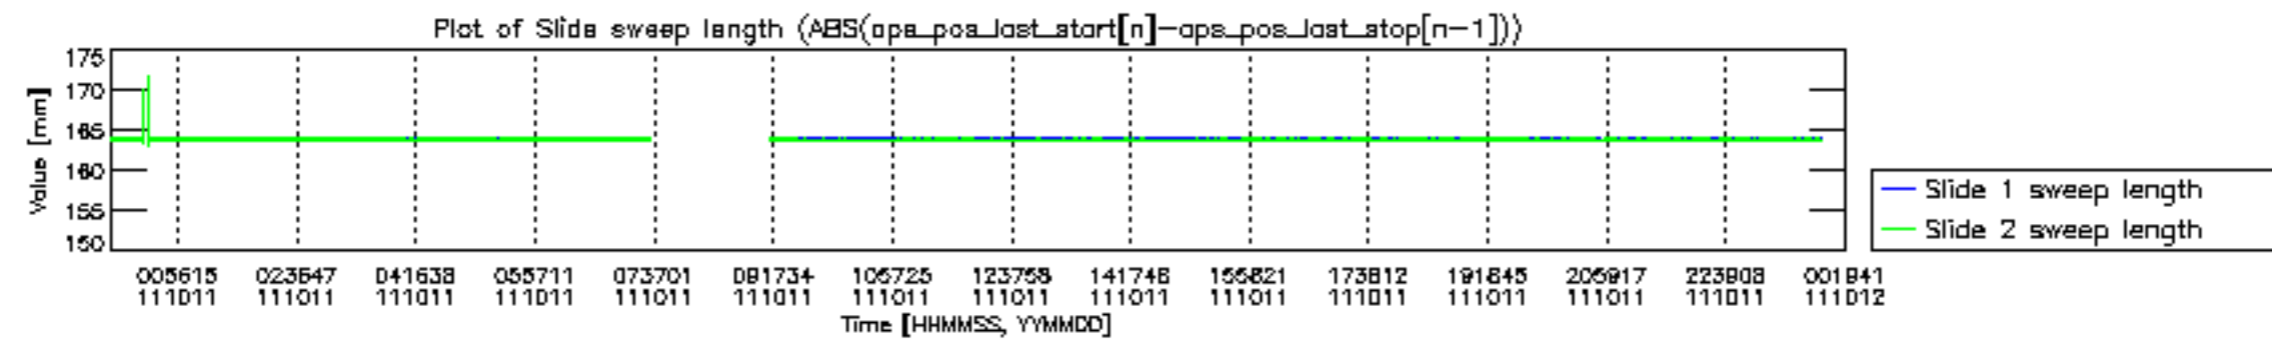

mipas_daily_report_level0_KSPT_L0_4504_N_20111011_12.PNG

mipas_daily_report_level0_KSPT_L0_4504_N_20111011_13.PNG

MIPNLOP_MIPSOUPAC_aux_fields_igm_cal, channel statistics plot
 Colour indicates value.