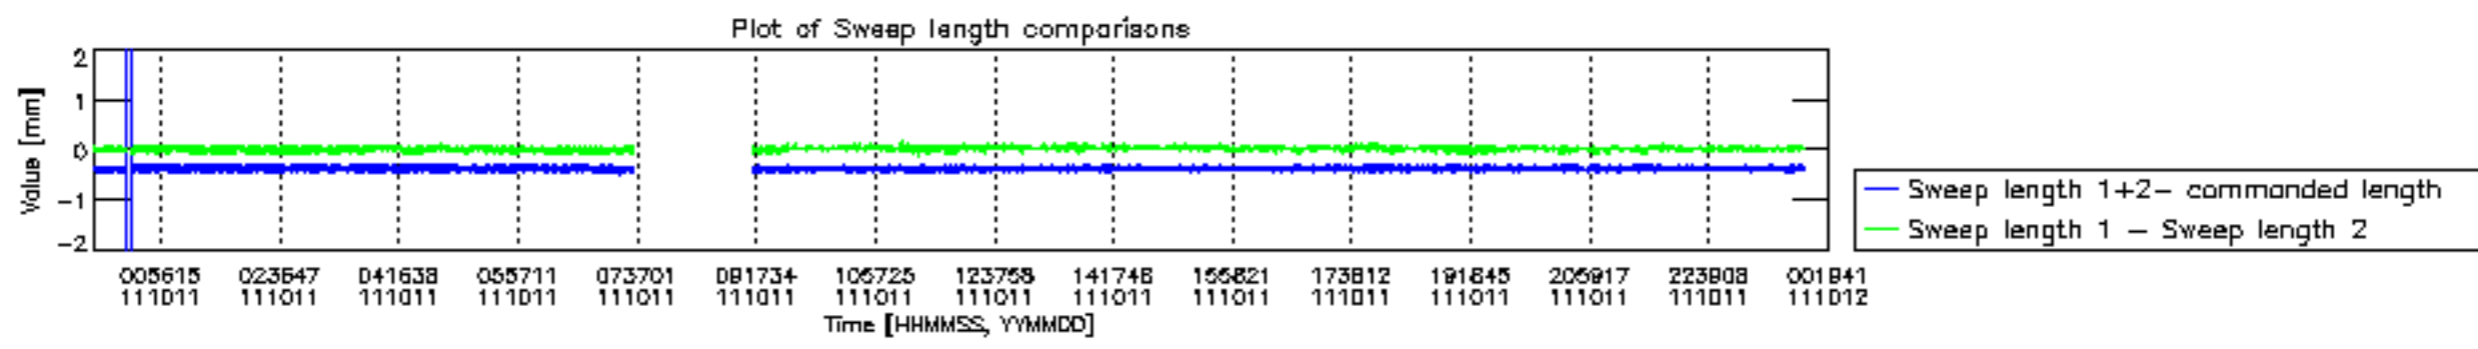

mipas_daily_report_level0_KSPT_L0_4504_N_20111011_12.PNG

mipas_daily_report_level0_KSPT_L0_4504_N_20111011_13.PNG

MIPNLOP_MIPSOUPAC_aux_fields_igm_cal, channel statistics plot
 Colour indicates value.