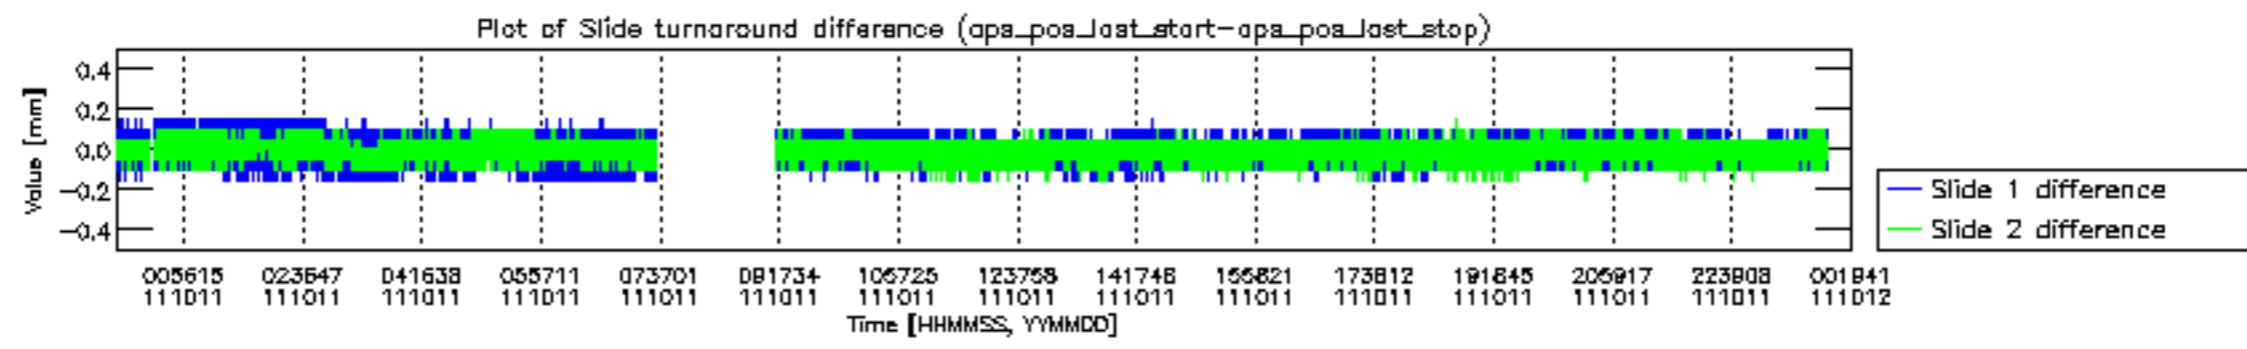

mipas_daily_report_level0_KSPT_L0_4504_N_20111011_12.PNG

mipas_daily_report_level0_KSPT_L0_4504_N_20111011_13.PNG

MIPNLOP_MIPSOUPAC_aux_fields_igm_cal, channel statistics plot
 Colour indicates value.