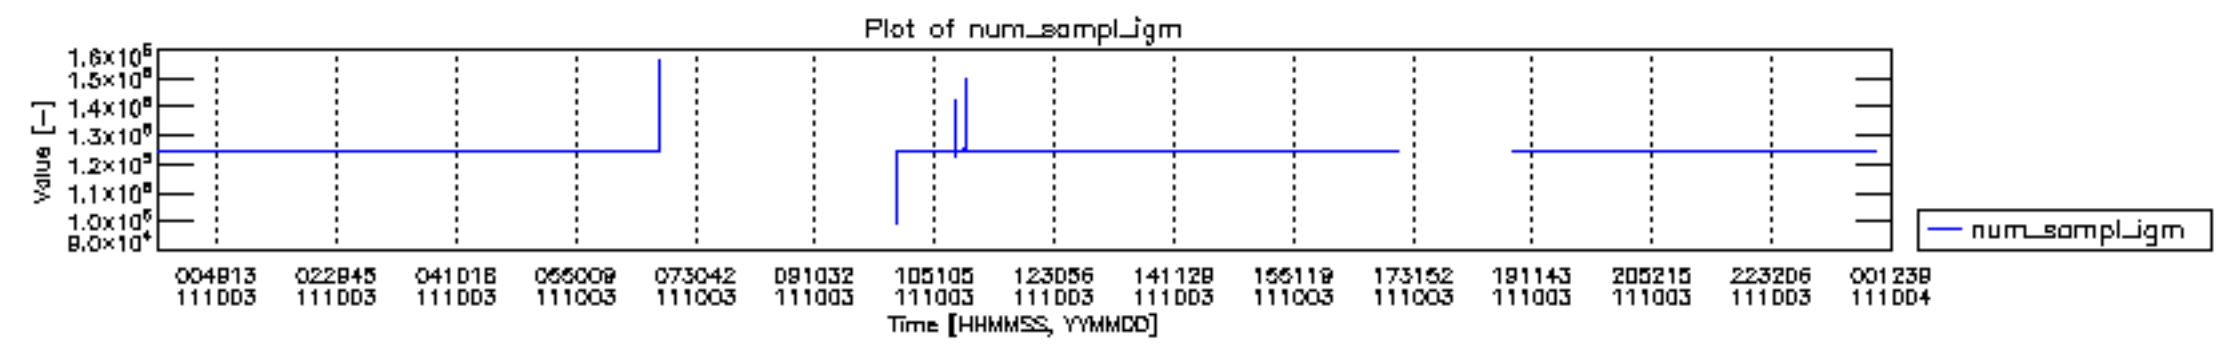

mipas_daily_report_level0_KSPT_L0_4504_N_20111003_12.PNG

mipas_daily_report_level0_KSPT_L0_4504_N_20111003_13.PNG

MIPNLOP_MIPSOUPAC_aux_fields_igm_cal, channel statistics plot
 Colour indicates value.