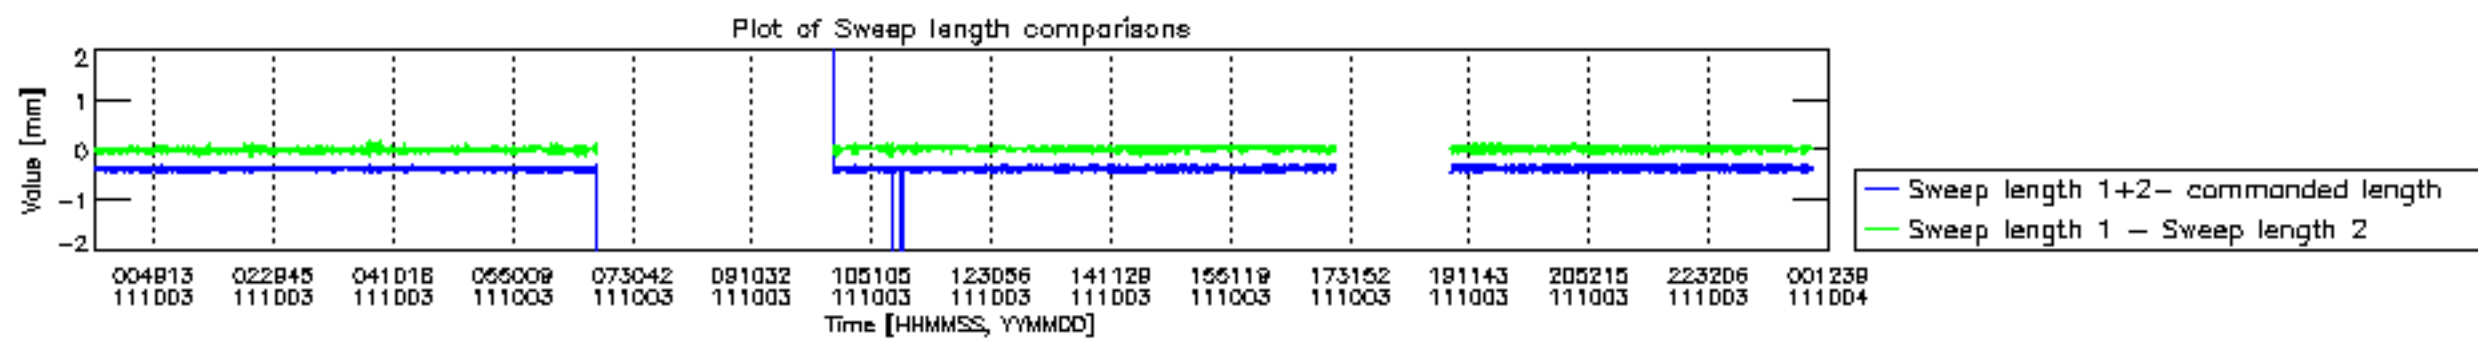

mipas_daily_report_level0_KSPT_L0_4504_N_20111003_12.PNG

mipas_daily_report_level0_KSPT_L0_4504_N_20111003_13.PNG

MIPNLOP_MIPSOUPAC_aux_fields_igm_cal, channel statistics plot
 Colour indicates value.