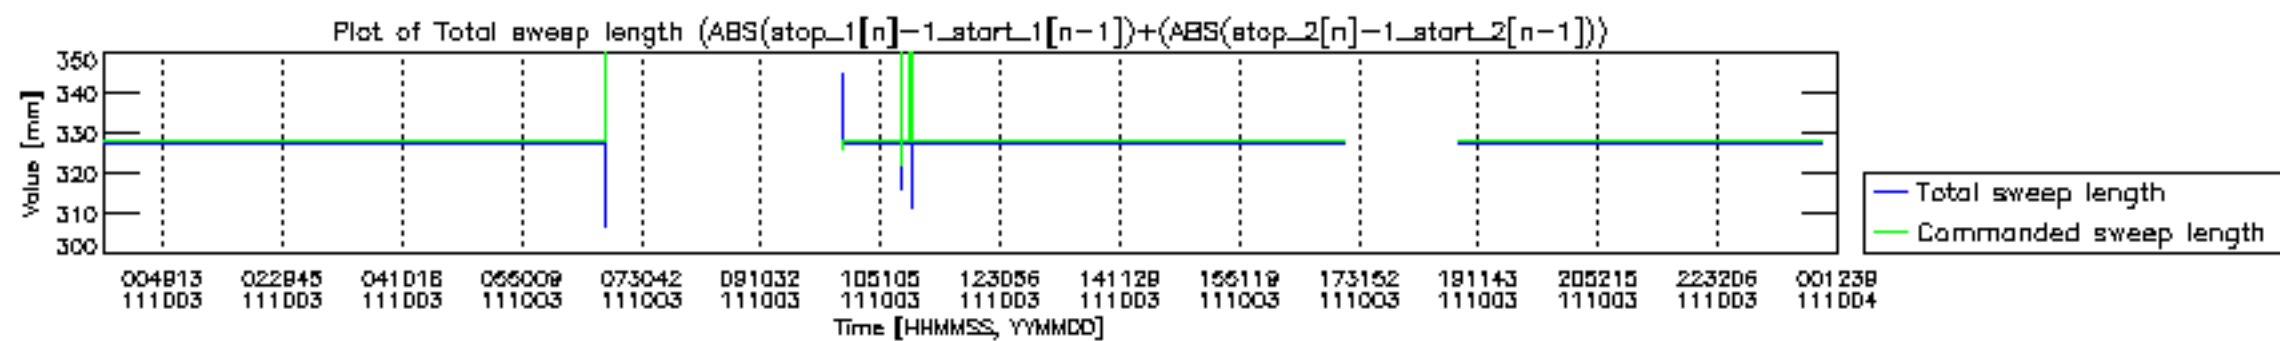

mipas_daily_report_level0_KSPT_L0_4504_N_20111003_12.PNG

mipas_daily_report_level0_KSPT_L0_4504_N_20111003_13.PNG

MIPNLOP_MIPSOUPAC_aux_fields_igm_cal, channel statistics plot
 Colour indicates value.