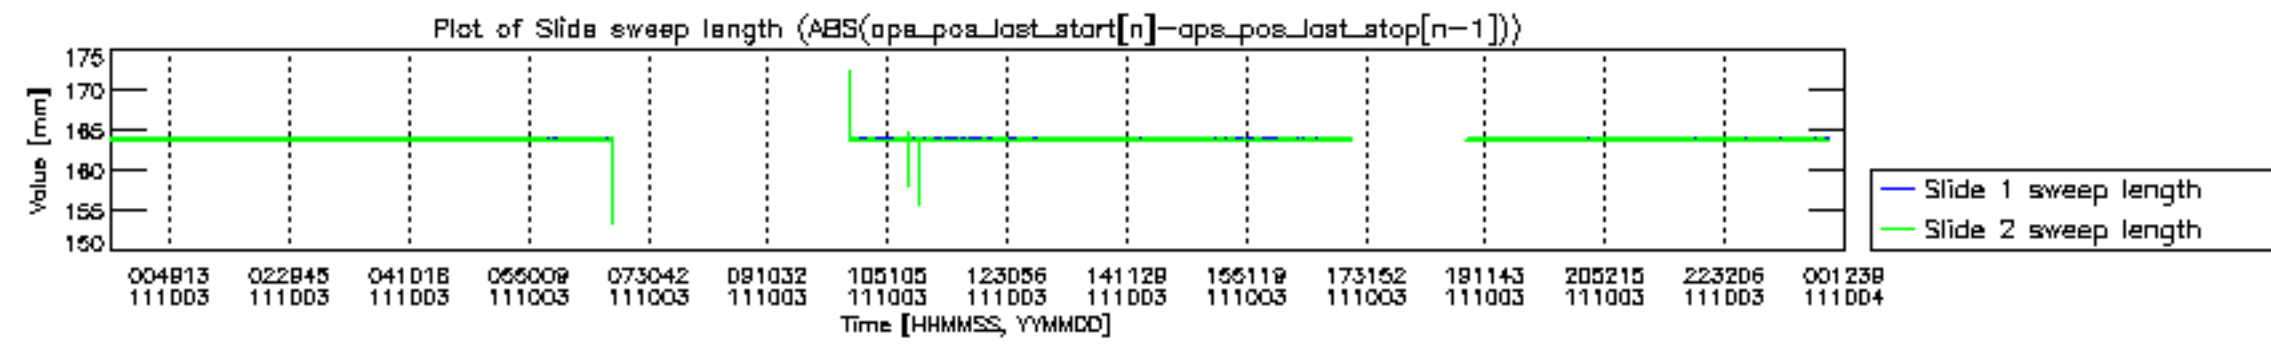

mipas_daily_report_level0_KSPT_L0_4504_N_20111003_12.PNG

mipas_daily_report_level0_KSPT_L0_4504_N_20111003_13.PNG

MIPNLOP_MIPSOUPAC_aux_fields_igm_cal, channel statistics plot
 Colour indicates value.