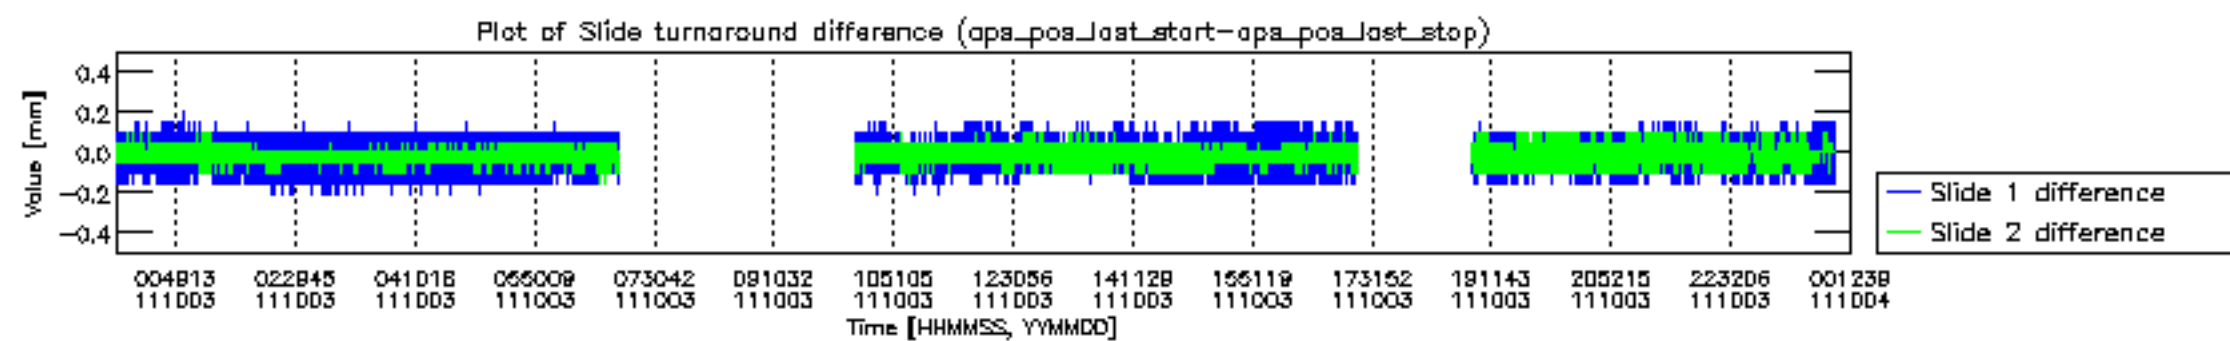

mipas_daily_report_level0_KSPT_L0_4504_N_20111003_12.PNG

mipas_daily_report_level0_KSPT_L0_4504_N_20111003_13.PNG

MIPNLOP_MIPSOUPAC_aux_fields_igm_cal, channel statistics plot
 Colour indicates value.