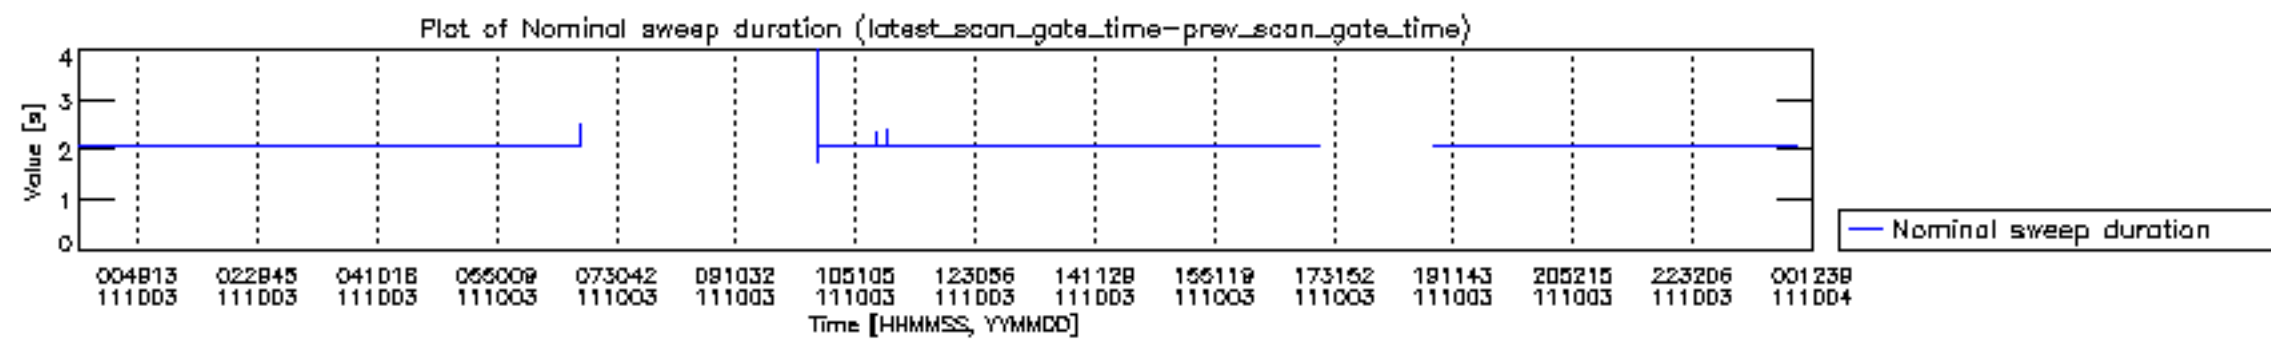

mipas_daily_report_level0_KSPT_L0_4504_N_20111003_12.PNG

mipas_daily_report_level0_KSPT_L0_4504_N_20111003_13.PNG

MIPNLOP_MIPSOUPAC_aux_fields_igm_cal, channel statistics plot
 Colour indicates value.