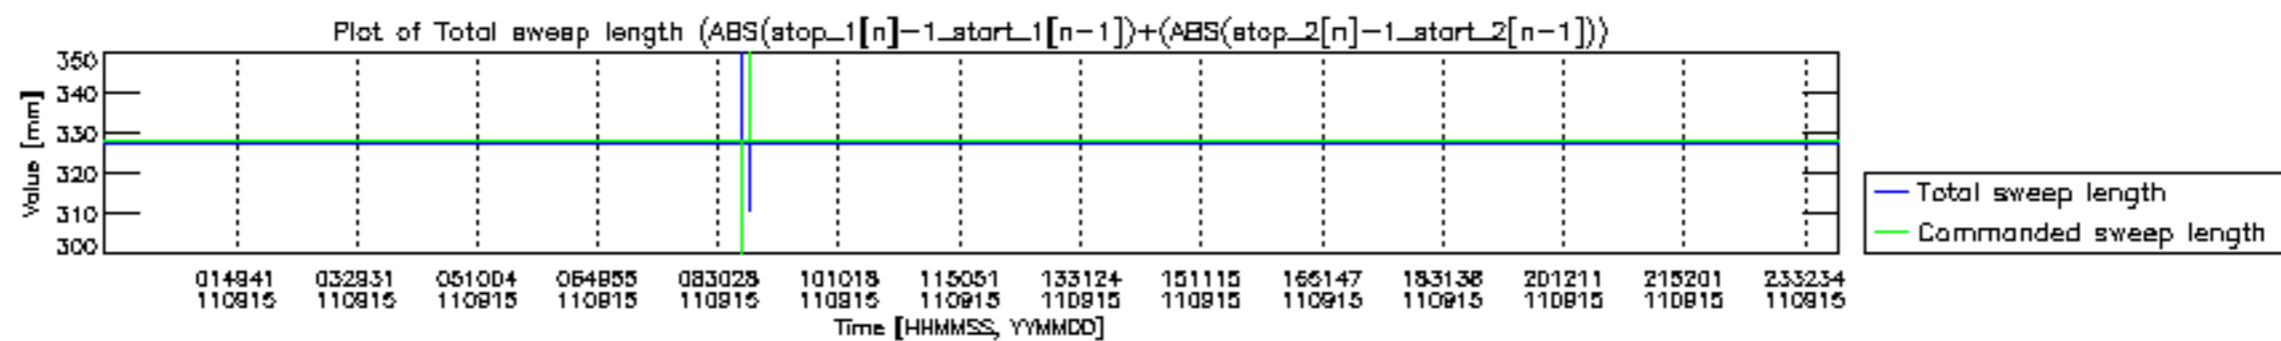

mipas_daily_report_level0_KSPT_L0_4504_N_20110915_12.PNG

mipas_daily_report_level0_KSPT_L0_4504_N_20110915_13.PNG

MIPNLOP_MIPSOUPAC_aux_fields_igm_cal, channel statistics plot
 Colour indicates value.