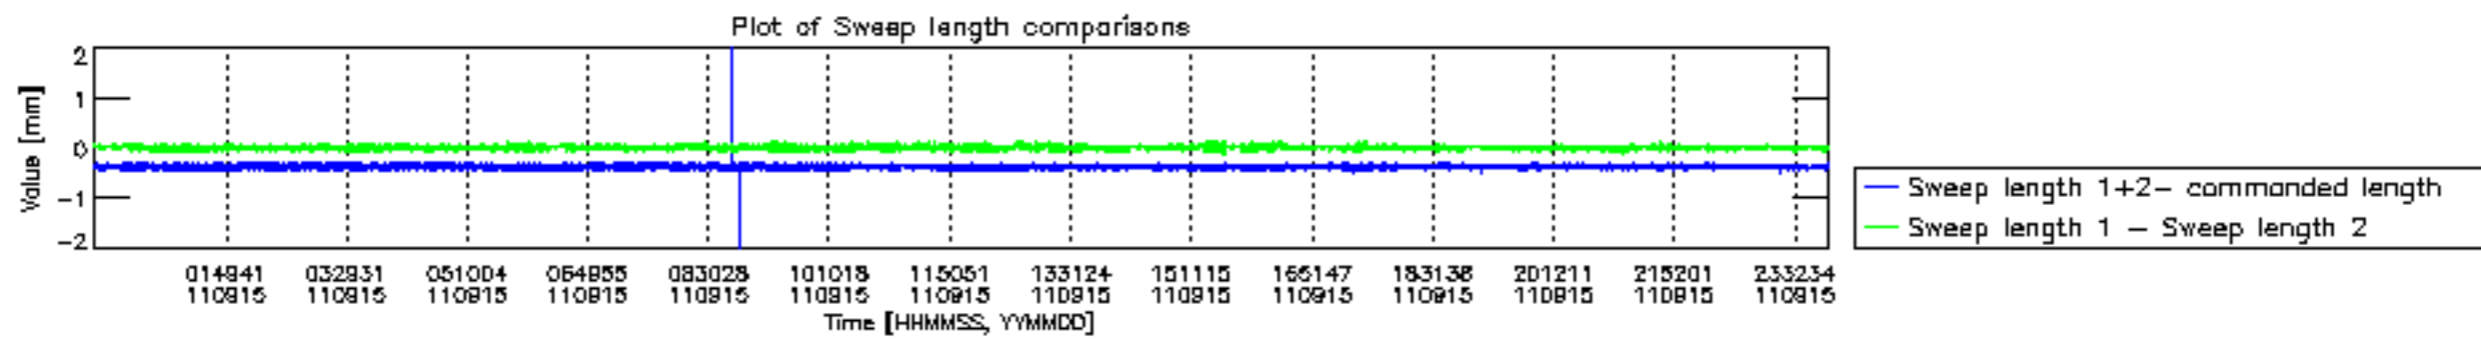

mipas_daily_report_level0_KSPT_L0_4504_N_20110915_12.PNG

mipas_daily_report_level0_KSPT_L0_4504_N_20110915_13.PNG

MIPNLOP_MIPSOUPAC_aux_fields_igm_cal, channel statistics plot
 Colour indicates value.