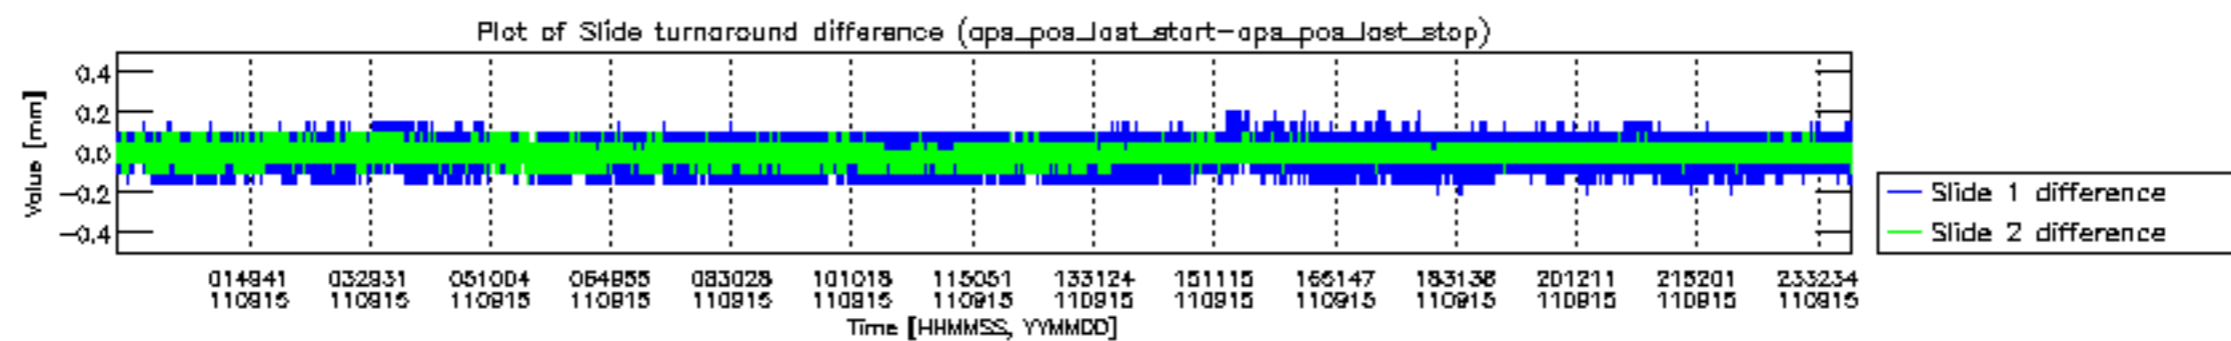

mipas_daily_report_level0_KSPT_L0_4504_N_20110915_12.PNG

mipas_daily_report_level0_KSPT_L0_4504_N_20110915_13.PNG

MIPNLOP_MIPSOUPAC_aux_fields_igm_cal, channel statistics plot
 Colour indicates value.