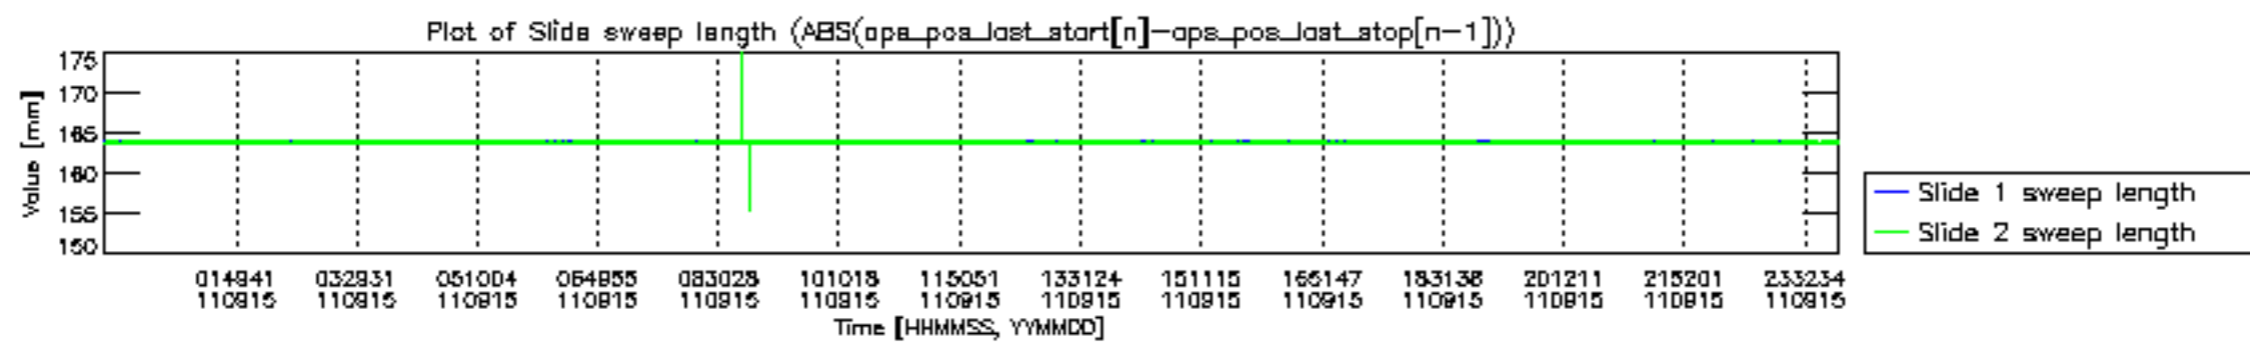

mipas_daily_report_level0_KSPT_L0_4504_N_20110915_12.PNG

mipas_daily_report_level0_KSPT_L0_4504_N_20110915_13.PNG

MIPNLOP_MIPSOUPAC_aux_fields_igm_cal, channel statistics plot
 Colour indicates value.