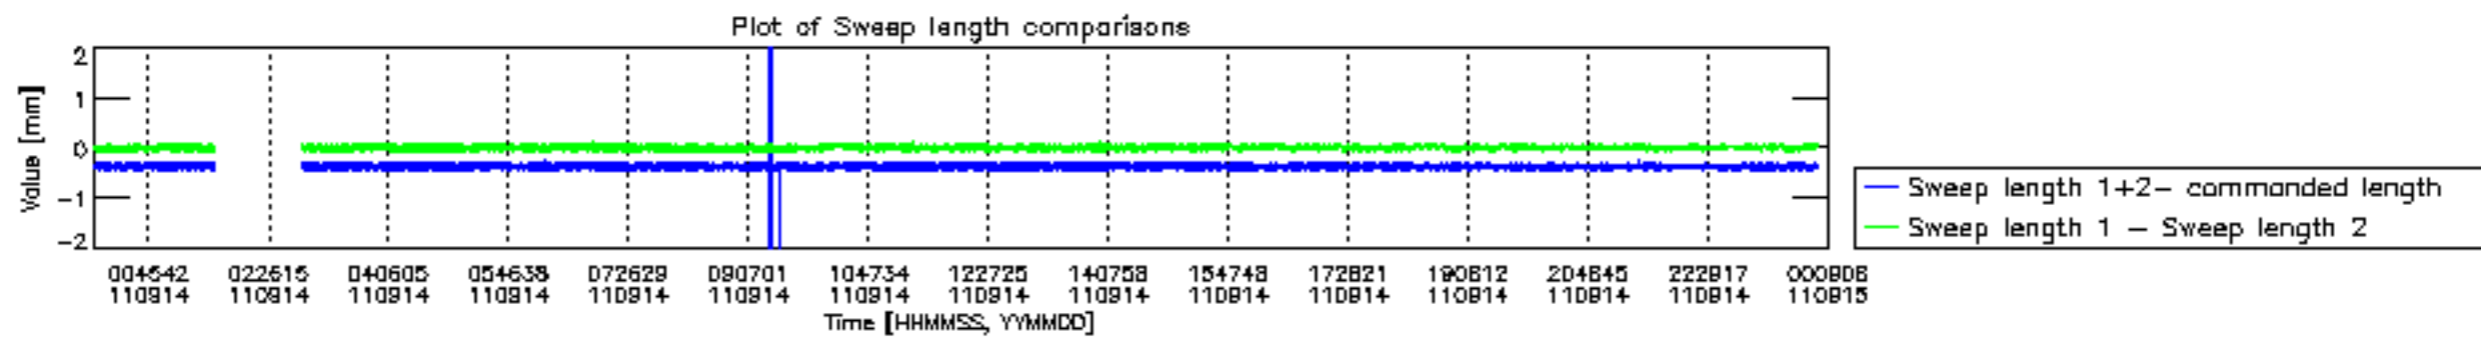

mipas_daily_report_level0_KSPT_L0_4504_N_20110914_12.PNG

mipas_daily_report_level0_KSPT_L0_4504_N_20110914_13.PNG

MIPNLOP_MIPSOUPAC_aux_fields_igm_cal, channel statistics plot
 Colour indicates value.