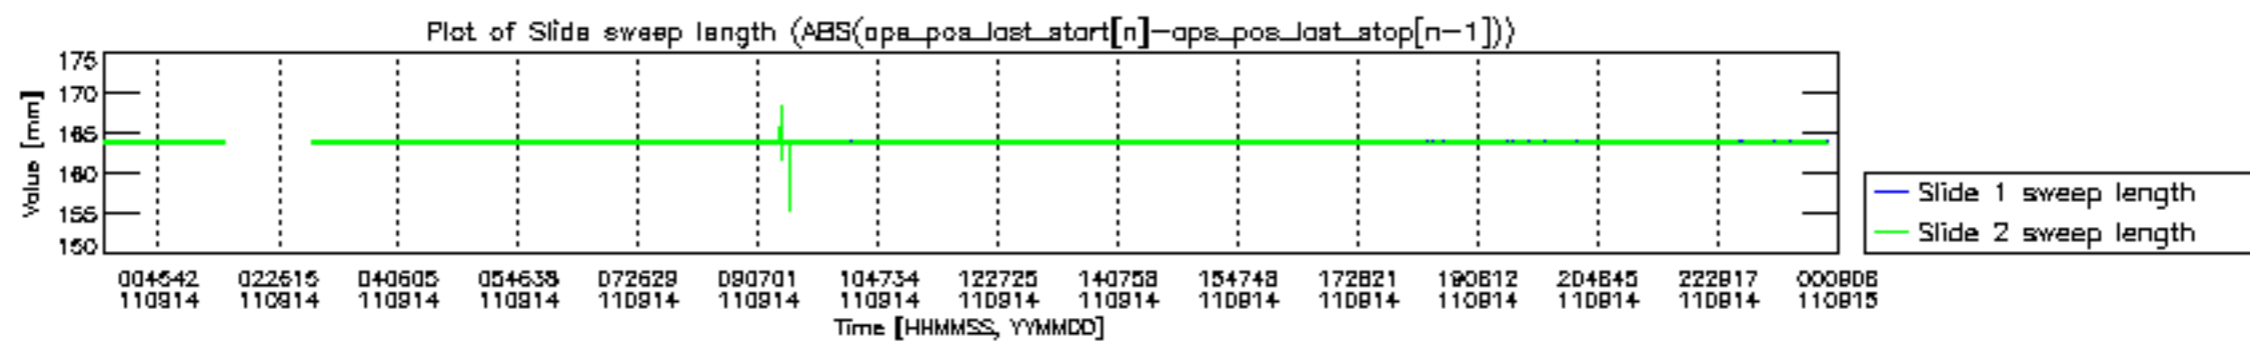

mipas_daily_report_level0_KSPT_L0_4504_N_20110914_12.PNG

mipas_daily_report_level0_KSPT_L0_4504_N_20110914_13.PNG

MIPNLOP_MIPSOUPAC_aux_fields_igm_cal, channel statistics plot
 Colour indicates value.