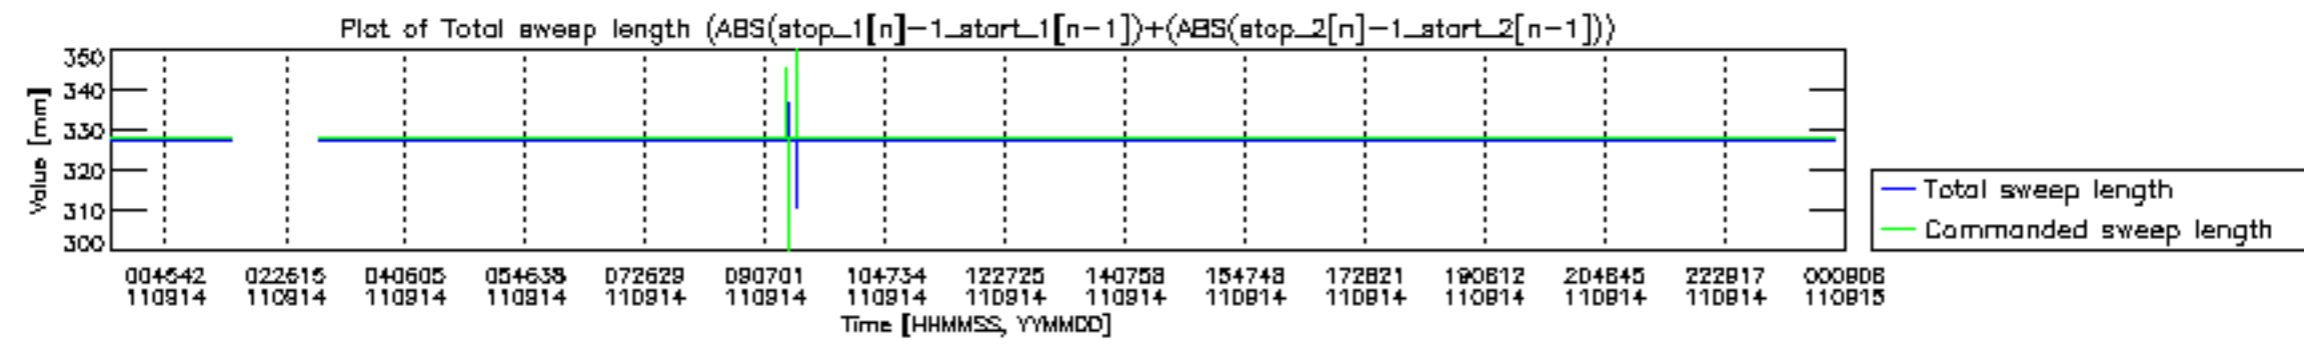

mipas_daily_report_level0_KSPT_L0_4504_N_20110914_12.PNG

mipas_daily_report_level0_KSPT_L0_4504_N_20110914_13.PNG

MIPNLOP_MIPSOUPAC_aux_fields_igm_cal, channel statistics plot
 Colour indicates value.