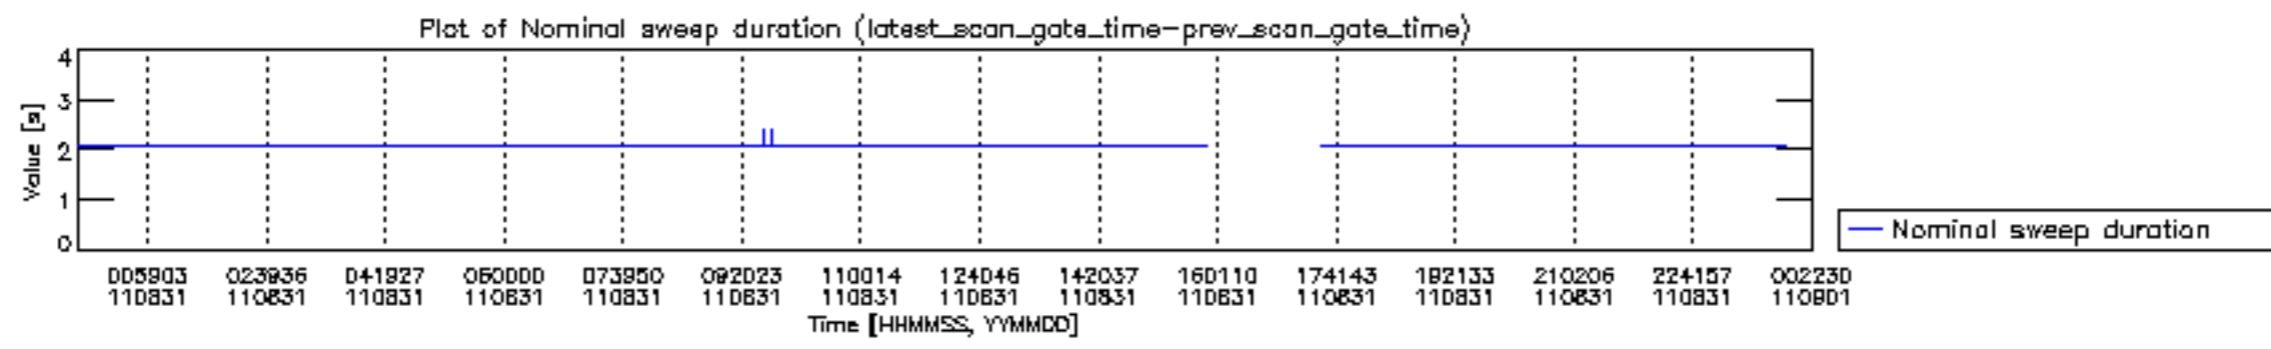

mipas_daily_report_level0_KSPT_L0_4504_N_20110831_12.PNG

mipas_daily_report_level0_KSPT_L0_4504_N_20110831_13.PNG

MIPNLOP_MIPSOUPAC_aux_fields_igm_cal, channel statistics plot
 Colour indicates value.