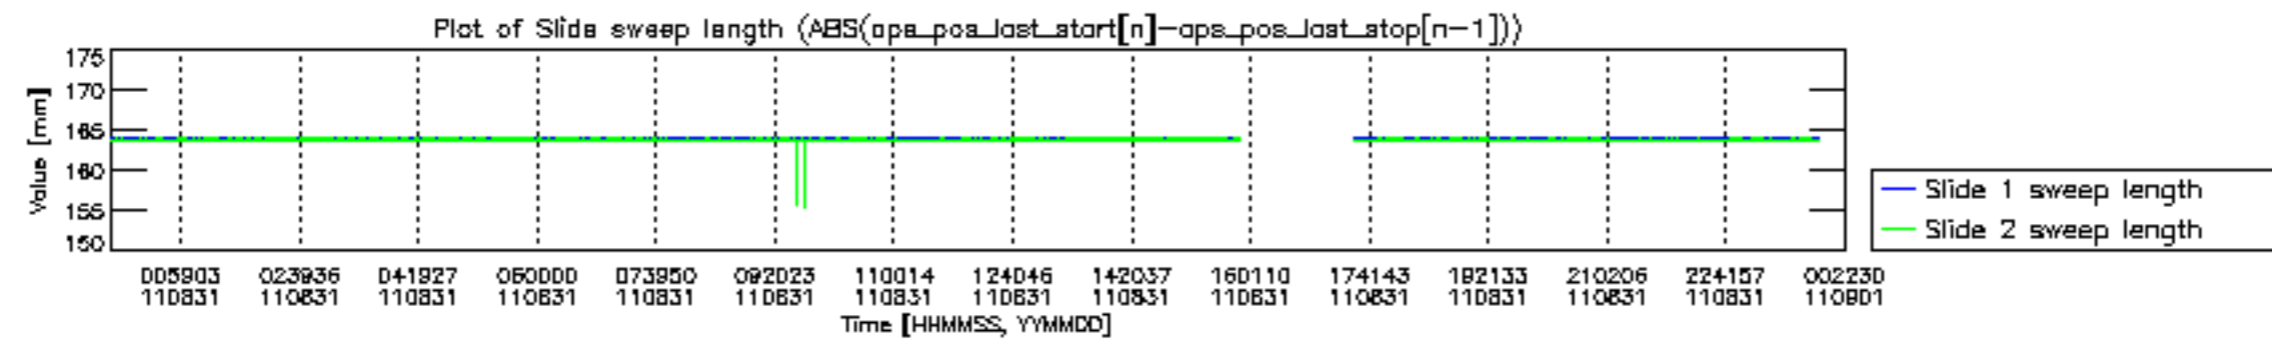

mipas_daily_report_level0_KSPT_L0_4504_N_20110831_12.PNG

mipas_daily_report_level0_KSPT_L0_4504_N_20110831_13.PNG

MIPNLOP_MIPSOUPAC_aux_fields_igm_cal, channel statistics plot
 Colour indicates value.