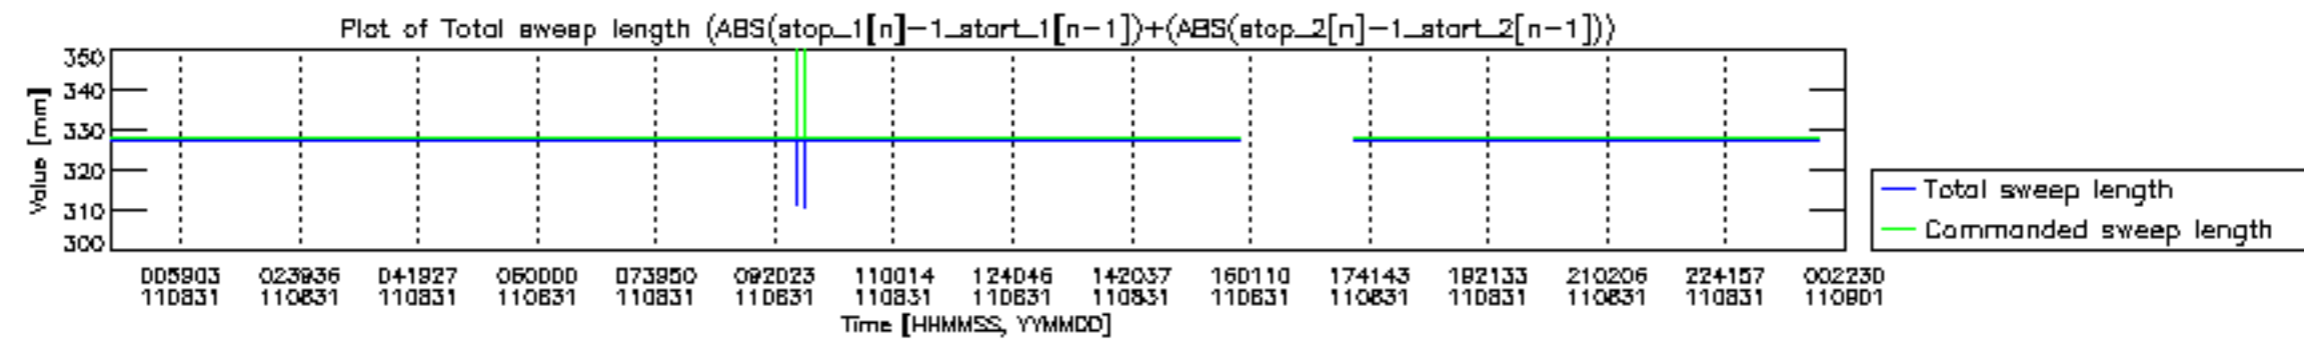

mipas_daily_report_level0_KSPT_L0_4504_N_20110831_12.PNG

mipas_daily_report_level0_KSPT_L0_4504_N_20110831_13.PNG

MIPNLOP_MIPSOUPAC_aux_fields_igm_cal, channel statistics plot
 Colour indicates value.