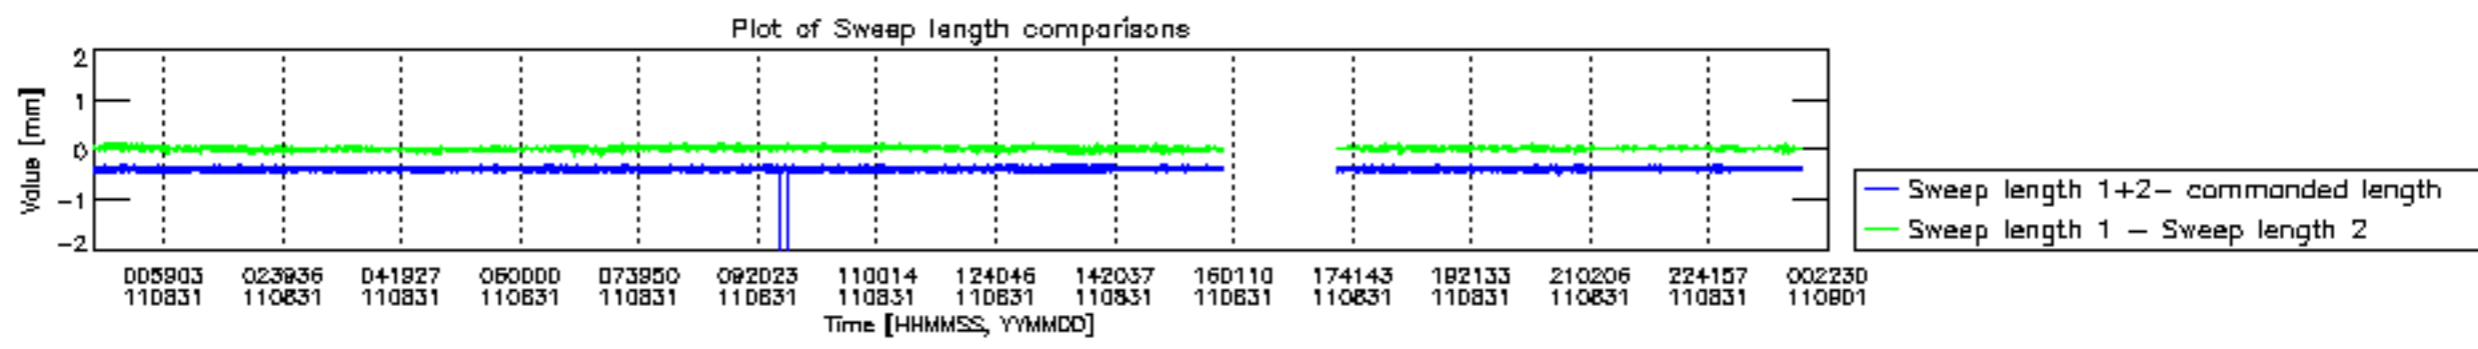

mipas_daily_report_level0_KSPT_L0_4504_N_20110831_12.PNG

mipas_daily_report_level0_KSPT_L0_4504_N_20110831_13.PNG

MIPNLOP_MIPSOUPAC_aux_fields_igm_cal, channel statistics plot
 Colour indicates value.