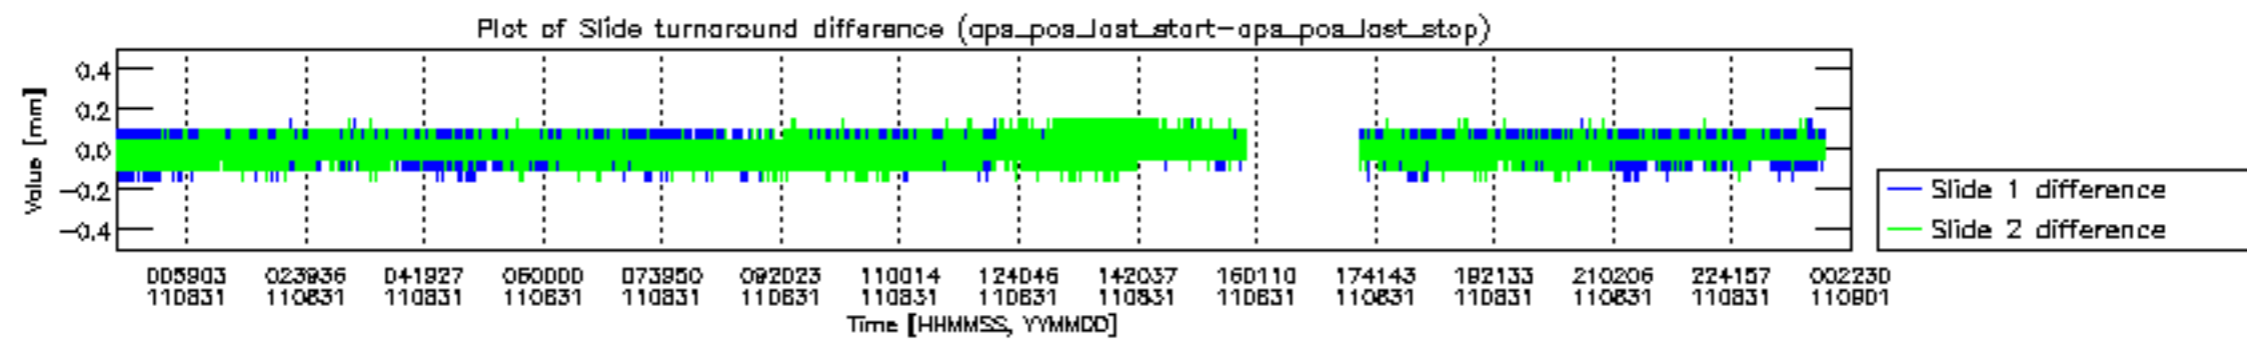

mipas_daily_report_level0_KSPT_L0_4504_N_20110831_12.PNG

mipas_daily_report_level0_KSPT_L0_4504_N_20110831_13.PNG

MIPNLOP_MIPSOUPAC_aux_fields_igm_cal, channel statistics plot
 Colour indicates value.