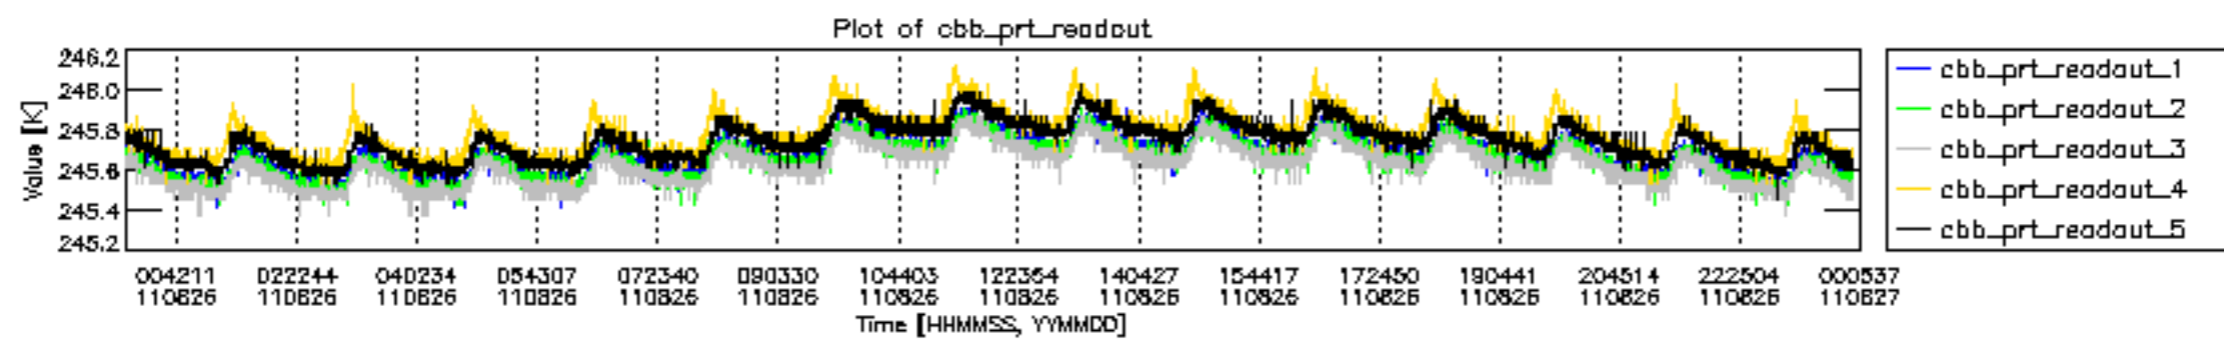

mipas_daily_report_level0_KSPT_L0_4504_N_20110826_12.PNG

mipas_daily_report_level0_KSPT_L0_4504_N_20110826_13.PNG

MIPNLOP_MIPSOUPAC_aux_fields_igm_cal, channel statistics plot
 Colour indicates value.