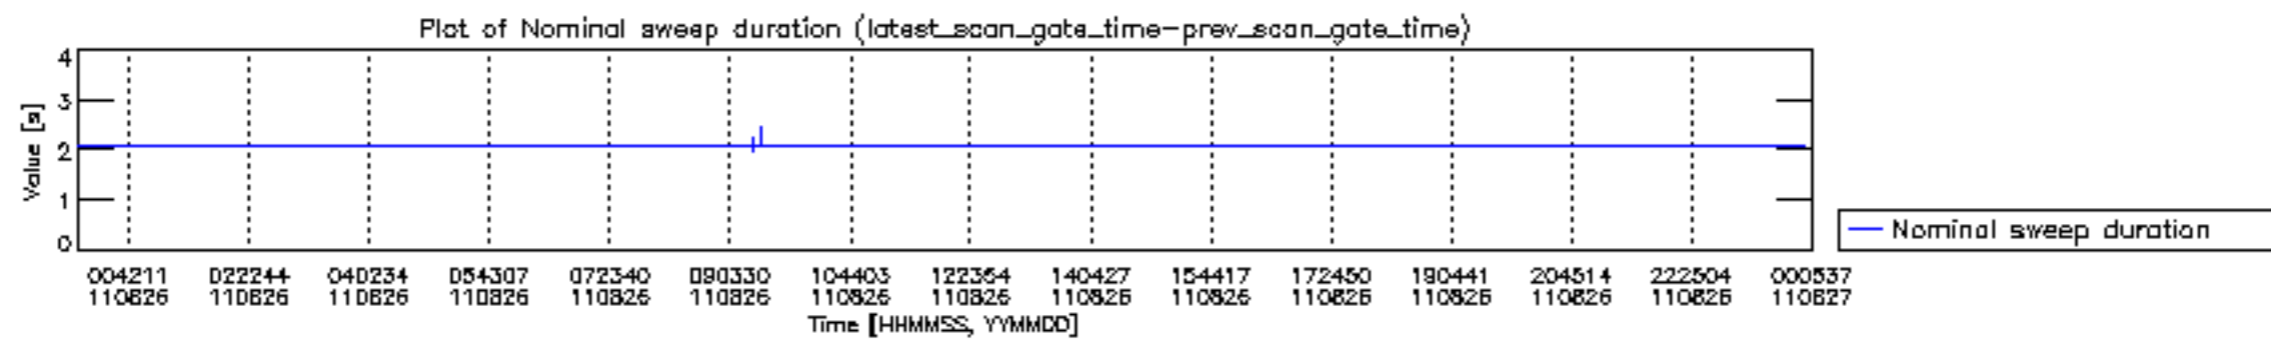

mipas_daily_report_level0_KSPT_L0_4504_N_20110826_12.PNG

mipas_daily_report_level0_KSPT_L0_4504_N_20110826_13.PNG

MIPNLOP_MIPSOUPAC_aux_fields_igm_cal, channel statistics plot
 Colour indicates value.