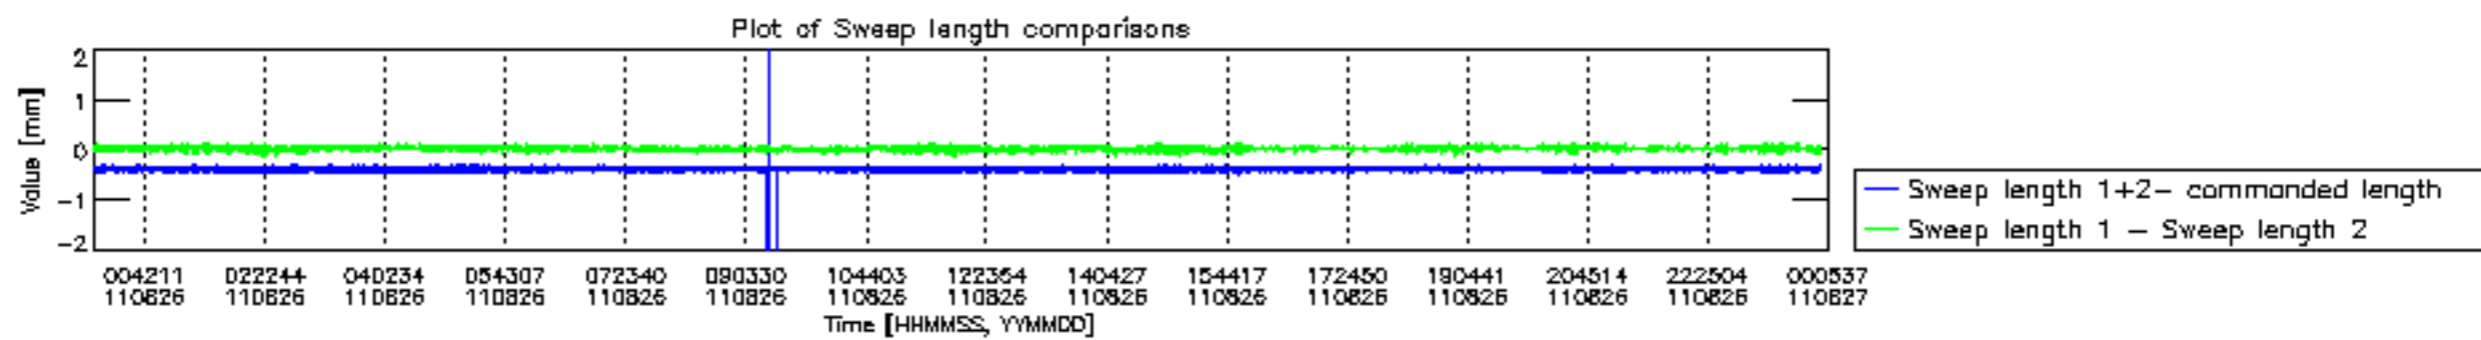

mipas_daily_report_level0_KSPT_L0_4504_N_20110826_12.PNG

mipas_daily_report_level0_KSPT_L0_4504_N_20110826_13.PNG

MIPNLOP_MIPSOUPAC_aux_fields_igm_cal, channel statistics plot
 Colour indicates value.