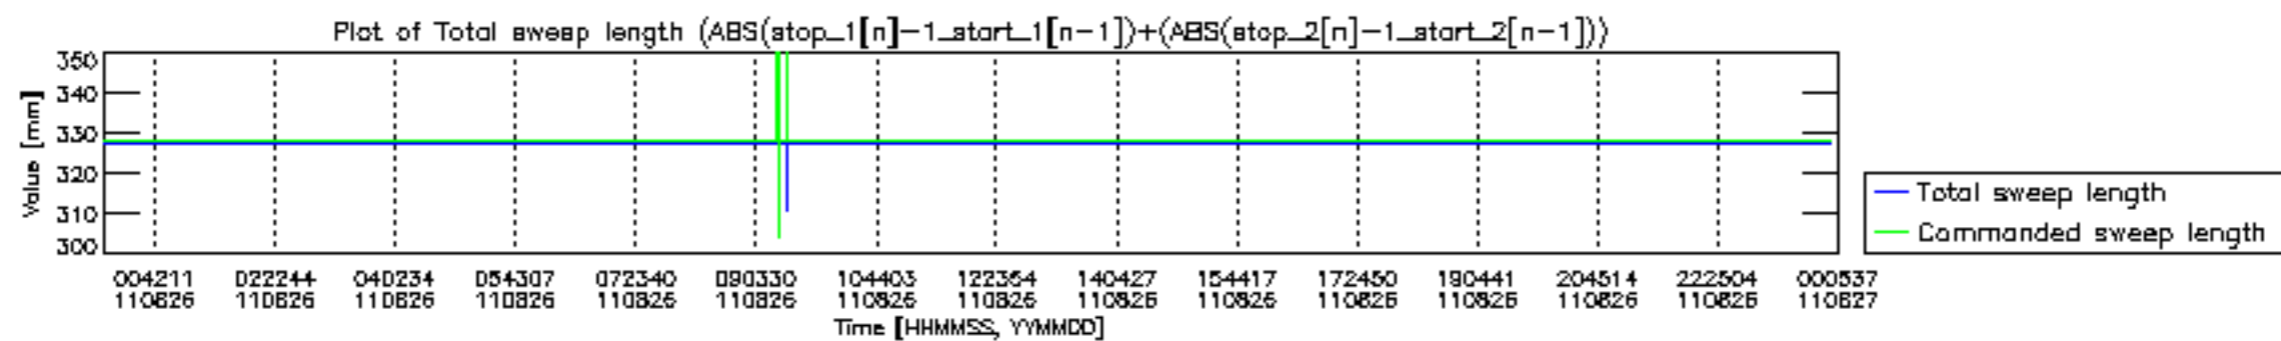

mipas_daily_report_level0_KSPT_L0_4504_N_20110826_12.PNG

mipas_daily_report_level0_KSPT_L0_4504_N_20110826_13.PNG

MIPNLOP_MIPSOUPAC_aux_fields_igm_cal, channel statistics plot
 Colour indicates value.