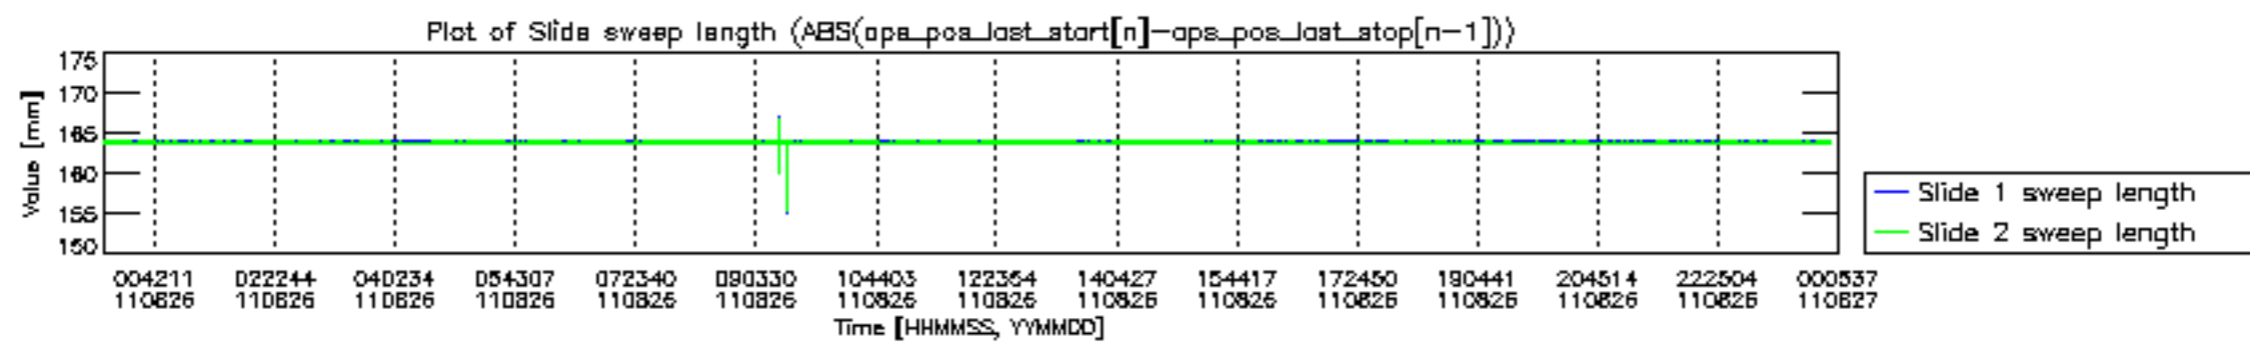

mipas_daily_report_level0_KSPT_L0_4504_N_20110826_12.PNG

mipas_daily_report_level0_KSPT_L0_4504_N_20110826_13.PNG

MIPNLOP_MIPSOUPAC_aux_fields_igm_cal, channel statistics plot
 Colour indicates value.