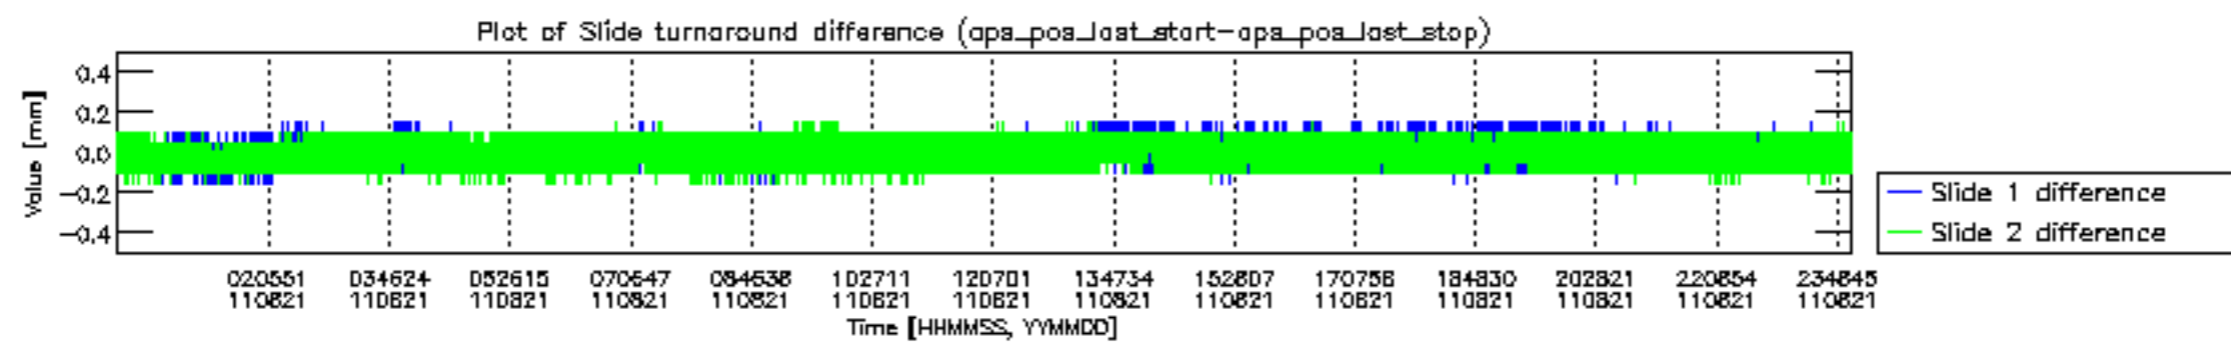

mipas_daily_report_level0_KSPT_L0_4504_N_20110821_12.PNG

mipas_daily_report_level0_KSPT_L0_4504_N_20110821_13.PNG

MIPNLOP_MIPSOUPAC_aux_fields_igm_cal, channel statistics plot
 Colour indicates value.