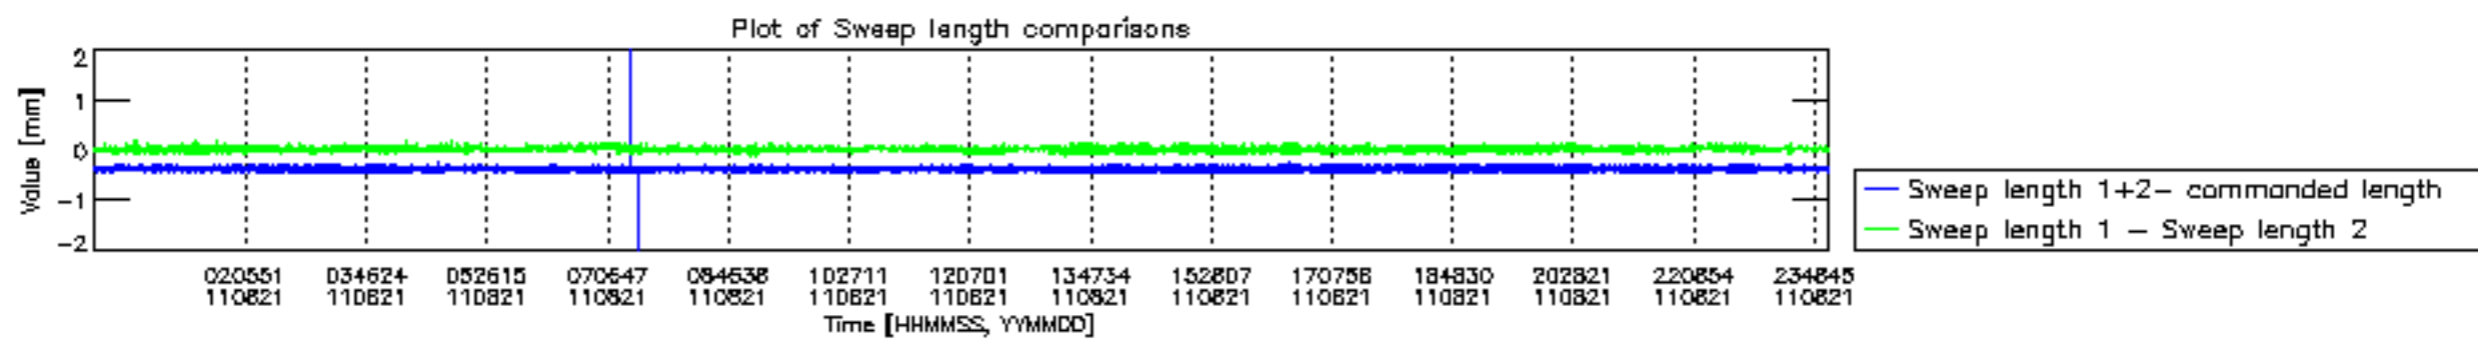

mipas_daily_report_level0_KSPT_L0_4504_N_20110821_12.PNG

mipas_daily_report_level0_KSPT_L0_4504_N_20110821_13.PNG

MIPNLOP_MIPSOUPAC_aux_fields_igm_cal, channel statistics plot
 Colour indicates value.