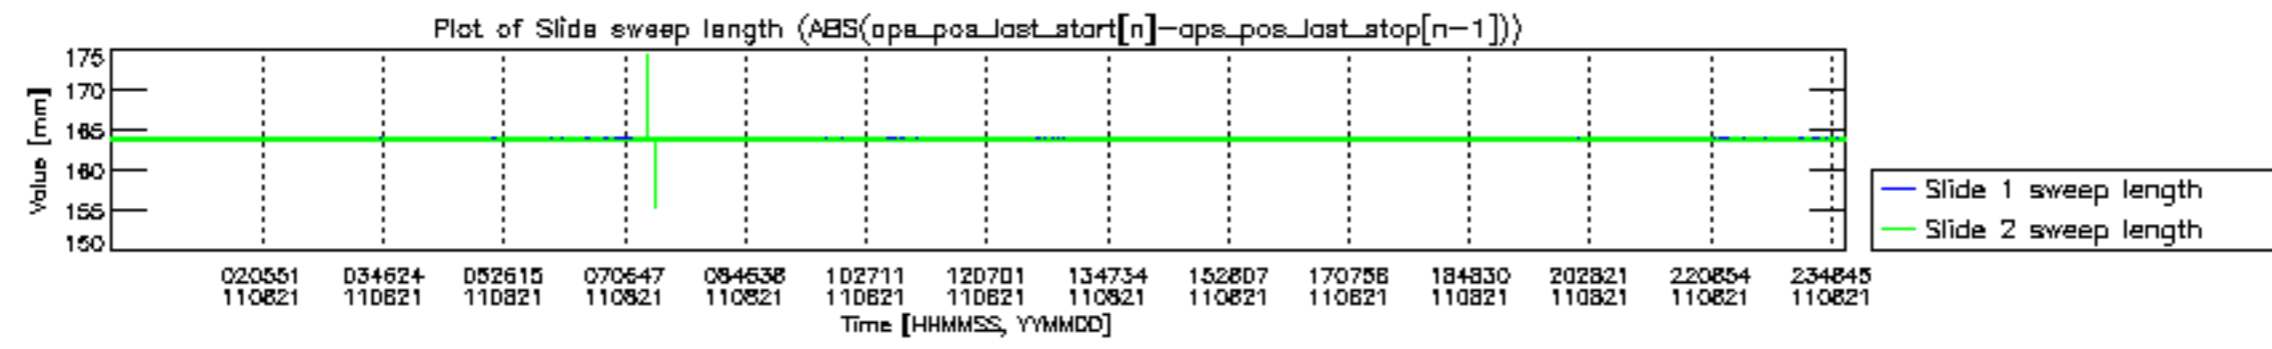

mipas_daily_report_level0_KSPT_L0_4504_N_20110821_12.PNG

mipas_daily_report_level0_KSPT_L0_4504_N_20110821_13.PNG

MIPNLOP_MIPSOUPAC_aux_fields_igm_cal, channel statistics plot
 Colour indicates value.