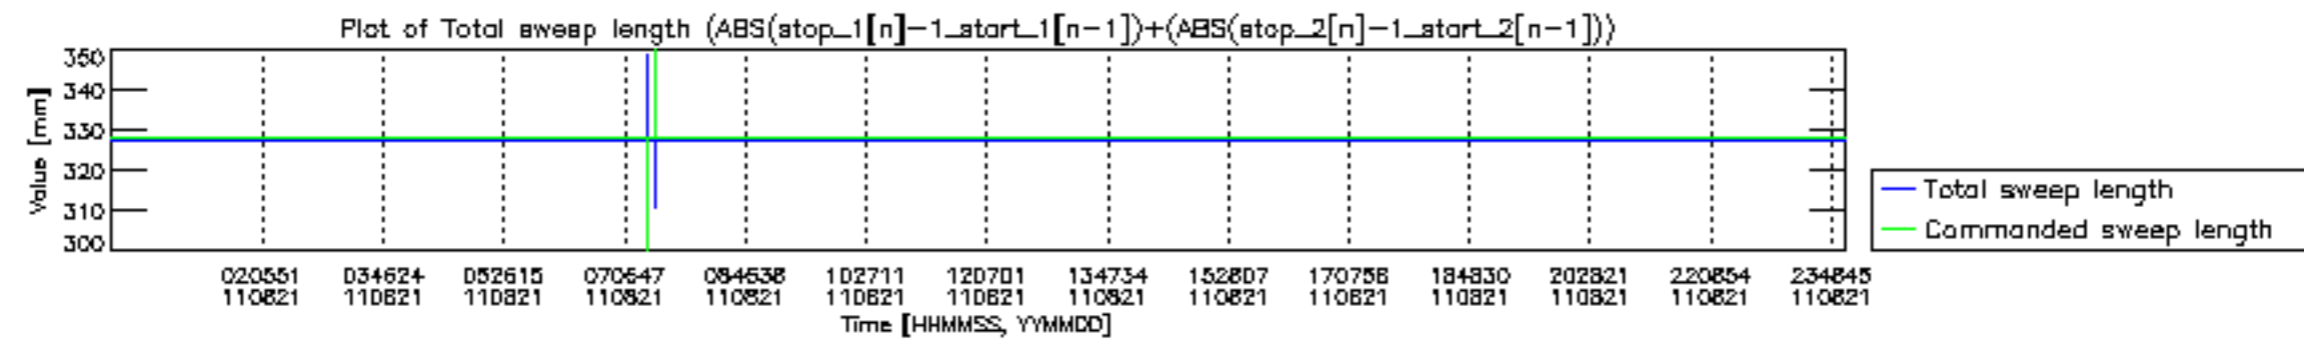

mipas_daily_report_level0_KSPT_L0_4504_N_20110821_12.PNG

mipas_daily_report_level0_KSPT_L0_4504_N_20110821_13.PNG

MIPNLOP_MIPSOUPAC_aux_fields_igm_cal, channel statistics plot
 Colour indicates value.