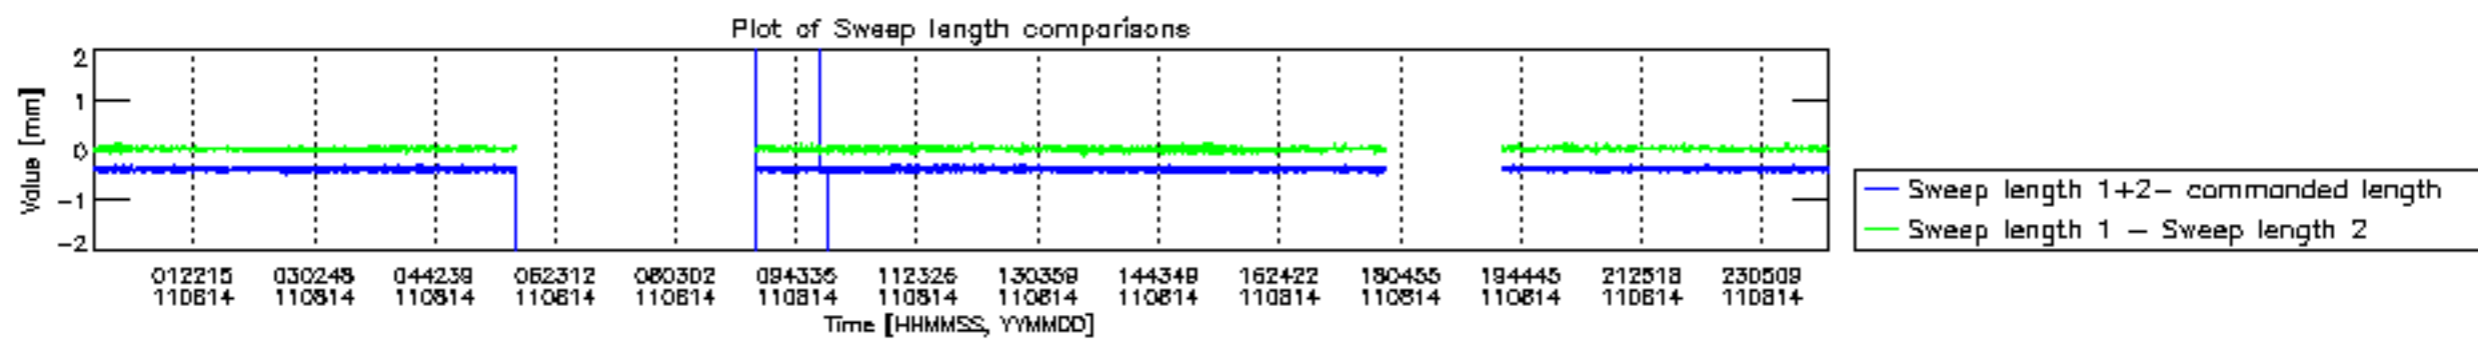

mipas_daily_report_level0_KSPT_L0_4504_N_20110814_12.PNG

mipas_daily_report_level0_KSPT_L0_4504_N_20110814_13.PNG

MIPNLOP_MIPSOUPAC_aux_fields_igm_cal, channel statistics plot
 Colour indicates value.