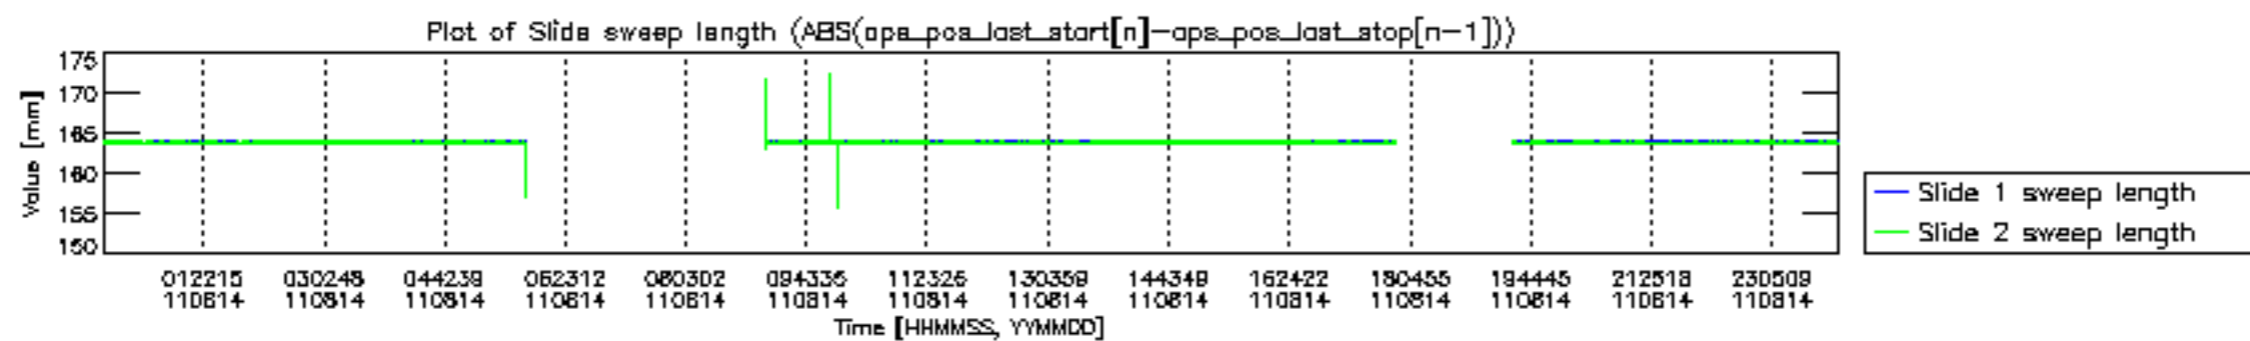

mipas_daily_report_level0_KSPT_L0_4504_N_20110814_12.PNG

mipas_daily_report_level0_KSPT_L0_4504_N_20110814_13.PNG

MIPNLOP_MIPSOUPAC_aux_fields_igm_cal, channel statistics plot
 Colour indicates value.