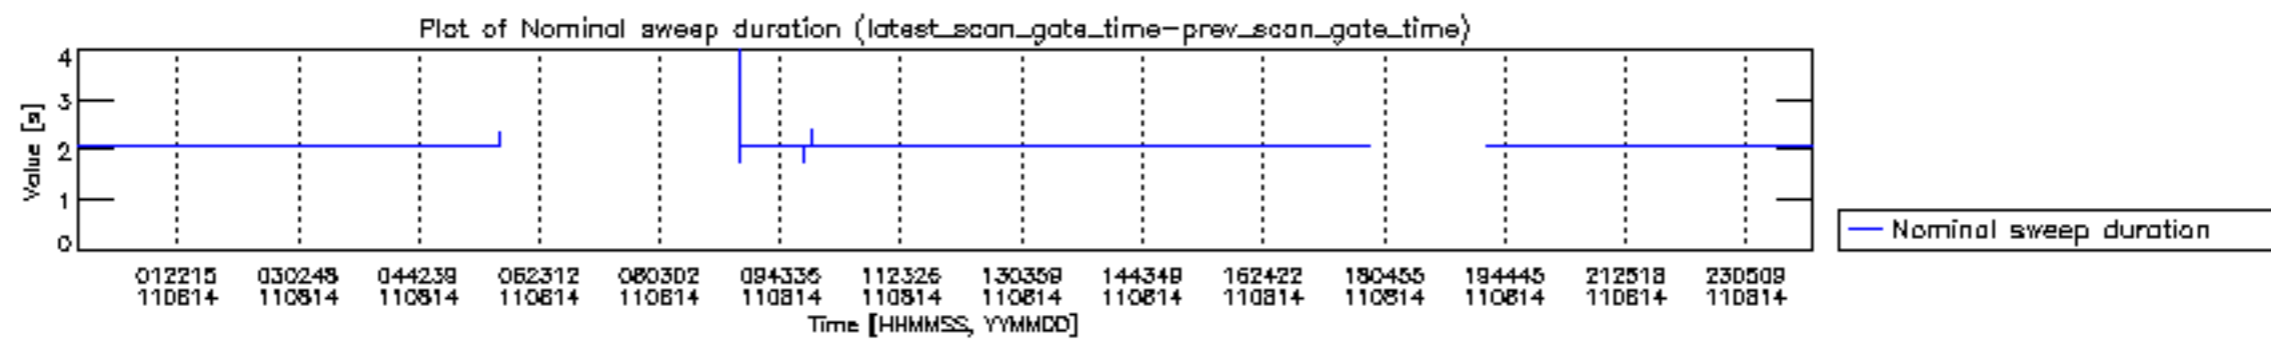

mipas_daily_report_level0_KSPT_L0_4504_N_20110814_12.PNG

mipas_daily_report_level0_KSPT_L0_4504_N_20110814_13.PNG

MIPNLOP_MIPSOUPAC_aux_fields_igm_cal, channel statistics plot
 Colour indicates value.