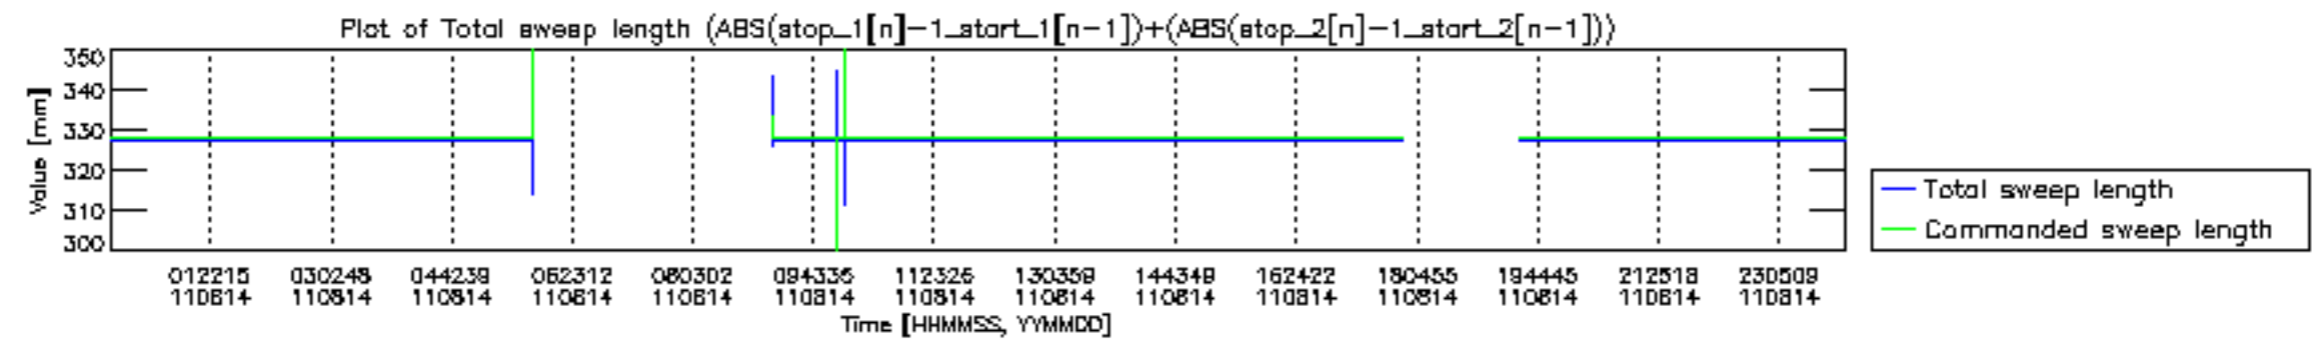

mipas_daily_report_level0_KSPT_L0_4504_N_20110814_12.PNG

mipas_daily_report_level0_KSPT_L0_4504_N_20110814_13.PNG

MIPNLOP_MIPSOUPAC_aux_fields_igm_cal, channel statistics plot
 Colour indicates value.