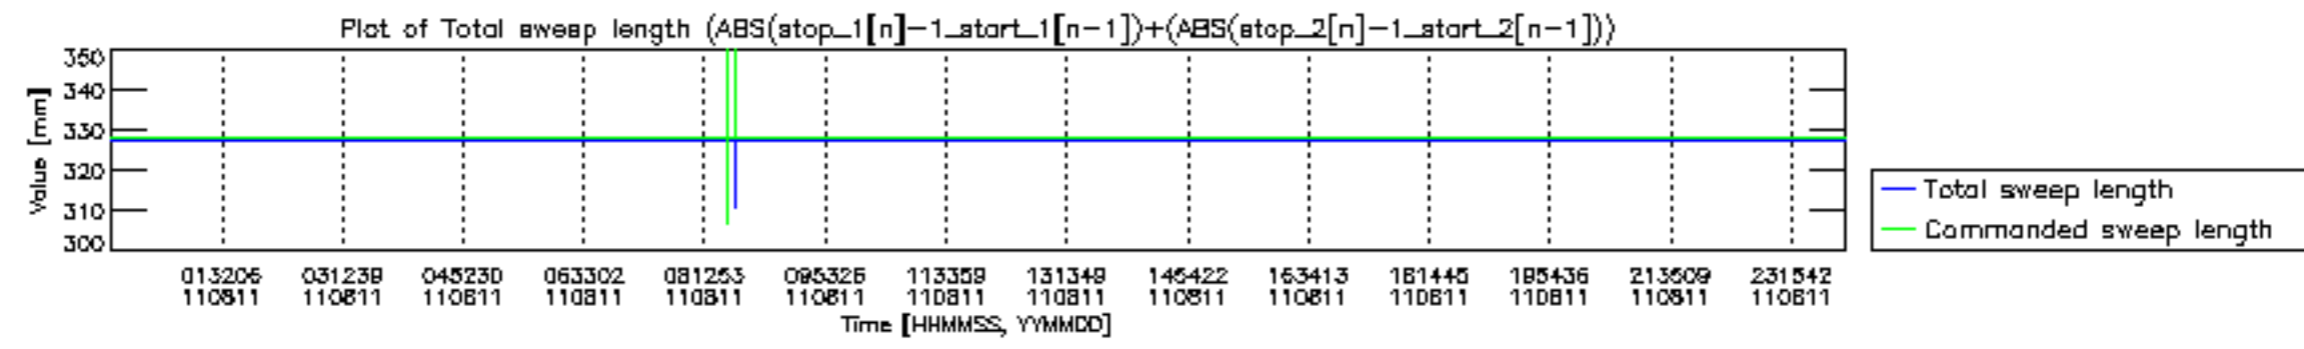

mipas_daily_report_level0_KSPT_L0_4504_N_20110811_12.PNG

mipas_daily_report_level0_KSPT_L0_4504_N_20110811_13.PNG

MIPNLOP_MIPSOUPAC_aux_fields_igm_cal, channel statistics plot
 Colour indicates value.