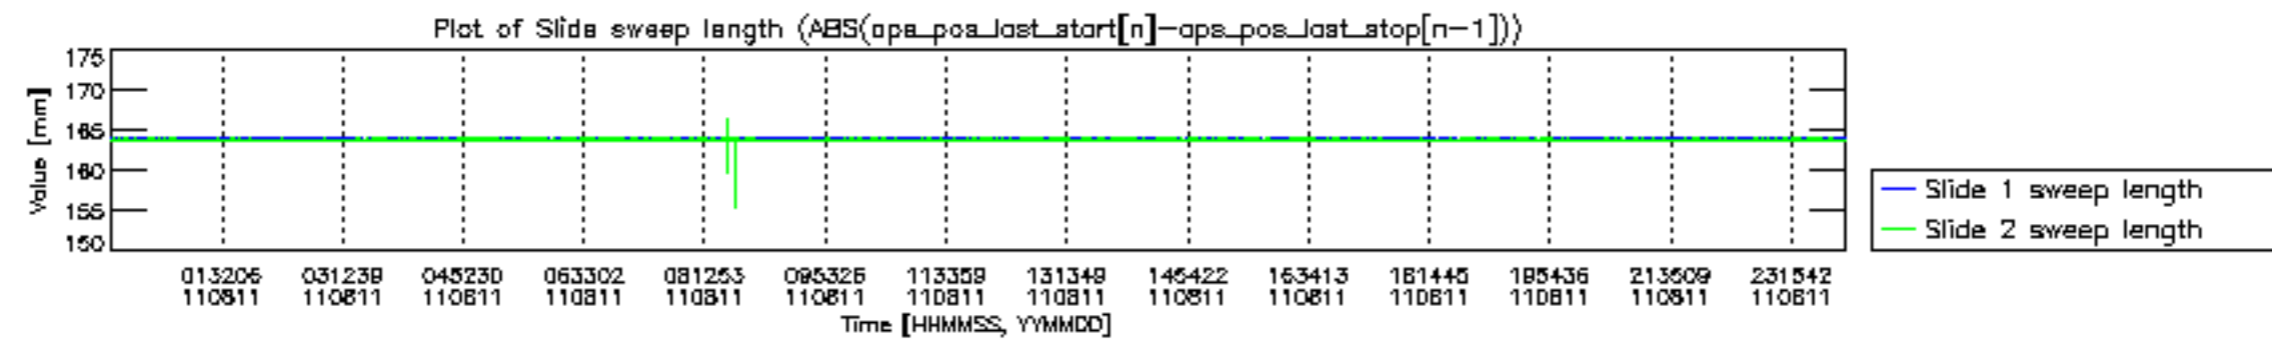

mipas_daily_report_level0_KSPT_L0_4504_N_20110811_12.PNG

mipas_daily_report_level0_KSPT_L0_4504_N_20110811_13.PNG

MIPNLOP_MIPSOUPAC_aux_fields_igm_cal, channel statistics plot
 Colour indicates value.