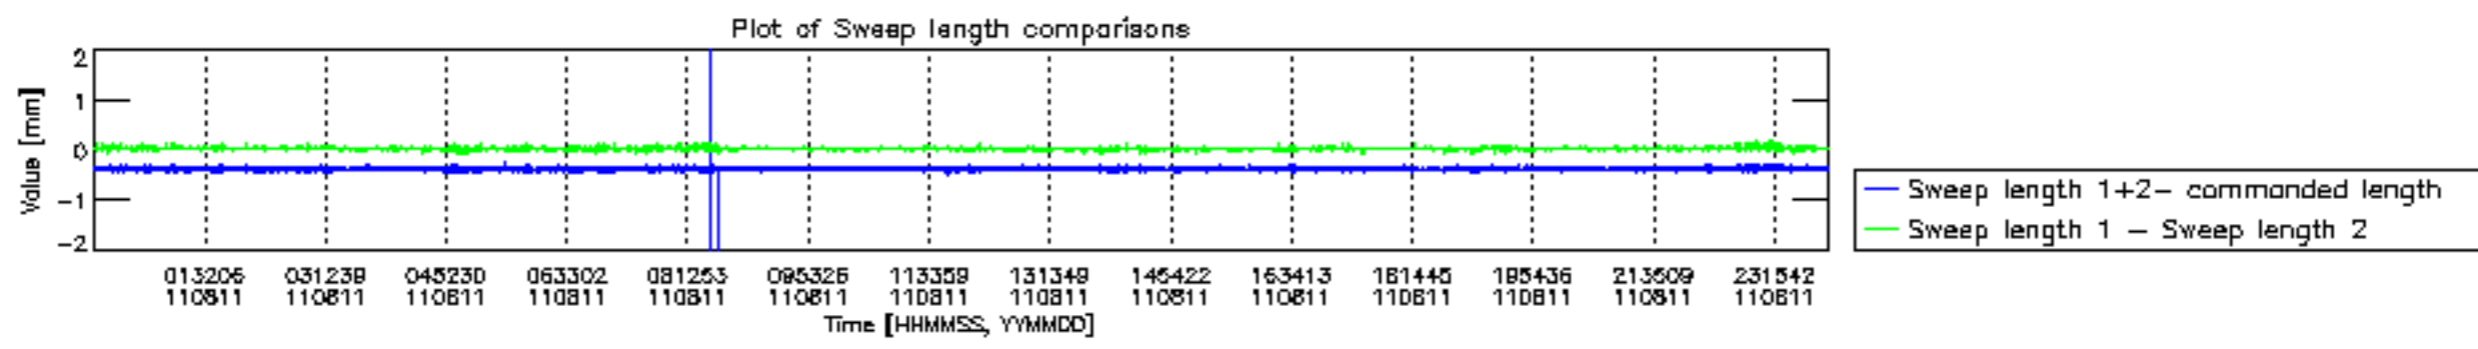

mipas_daily_report_level0_KSPT_L0_4504_N_20110811_12.PNG

mipas_daily_report_level0_KSPT_L0_4504_N_20110811_13.PNG

MIPNLOP_MIPSOUPAC_aux_fields_igm_cal, channel statistics plot
 Colour indicates value.