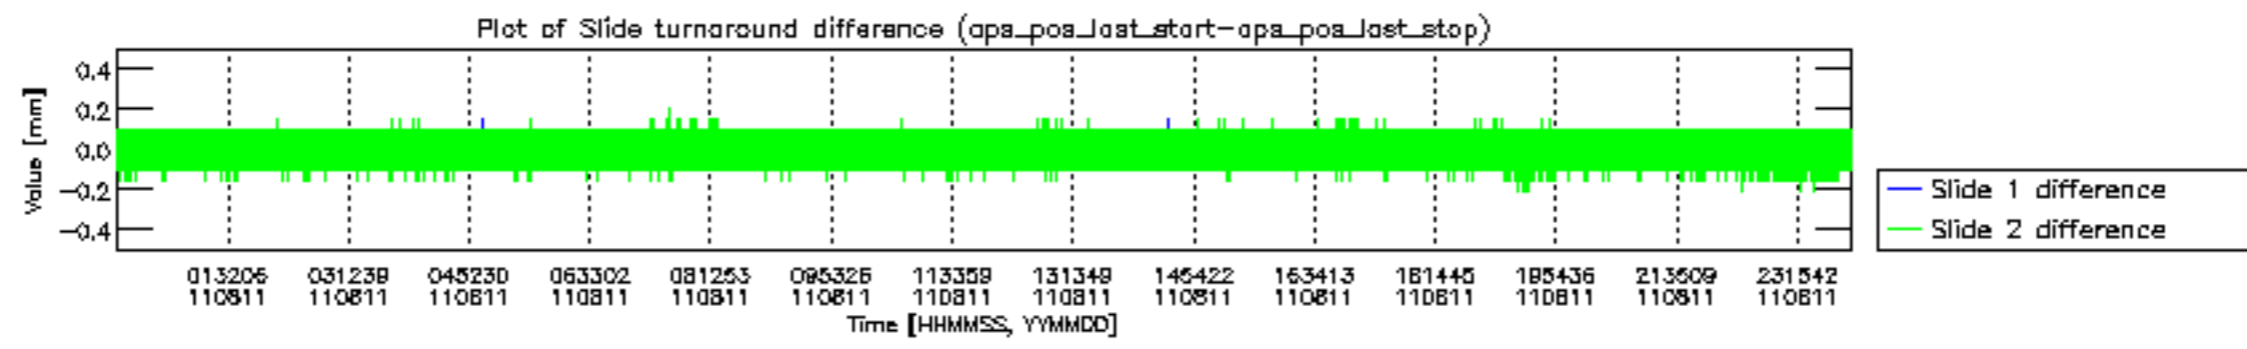

mipas_daily_report_level0_KSPT_L0_4504_N_20110811_12.PNG

mipas_daily_report_level0_KSPT_L0_4504_N_20110811_13.PNG

MIPNLOP_MIPSOUPAC_aux_fields_igm_cal, channel statistics plot
 Colour indicates value.