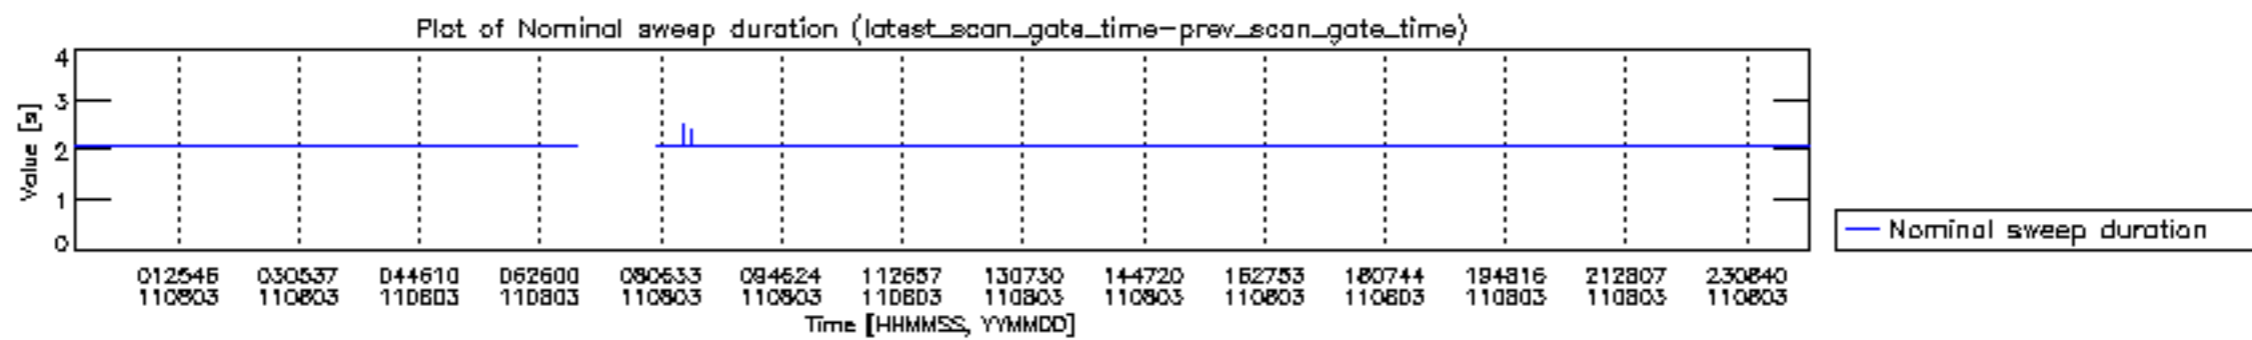

mipas_daily_report_level0_KSPT_L0_4504_N_20110803_12.PNG

mipas_daily_report_level0_KSPT_L0_4504_N_20110803_13.PNG

MIPNLOP_MIPSOUPAC_aux_fields_igm_cal, channel statistics plot
 Colour indicates value.