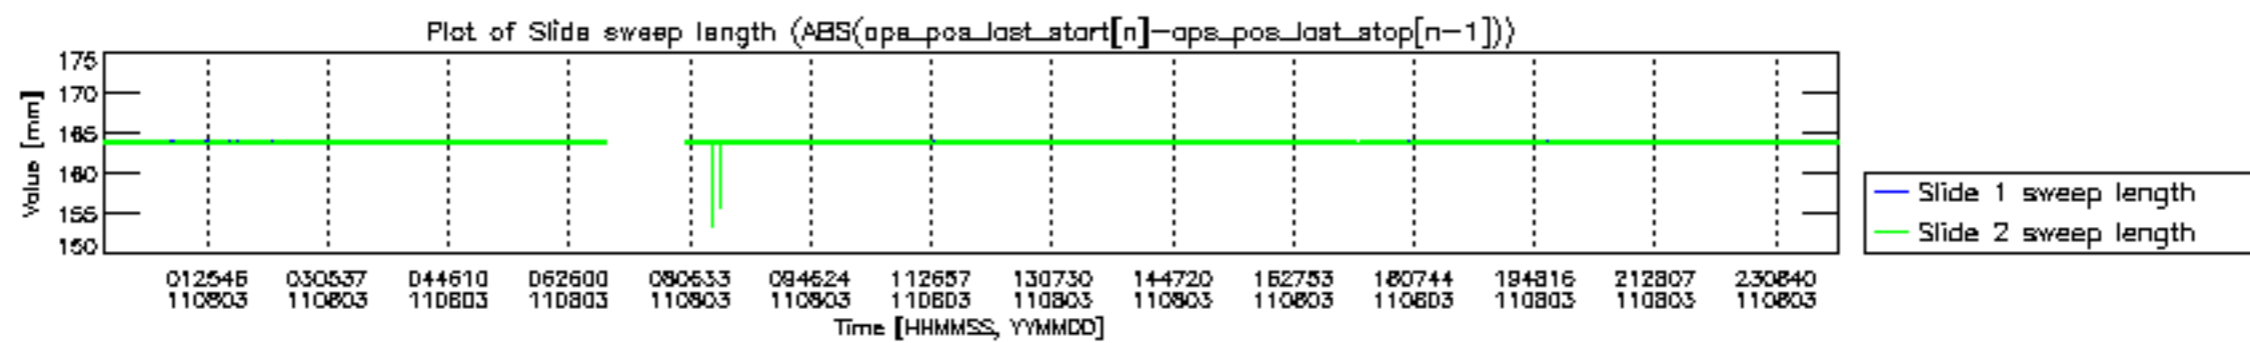

mipas_daily_report_level0_KSPT_L0_4504_N_20110803_12.PNG

mipas_daily_report_level0_KSPT_L0_4504_N_20110803_13.PNG

MIPNLOP_MIPSOUPAC_aux_fields_igm_cal, channel statistics plot
 Colour indicates value.