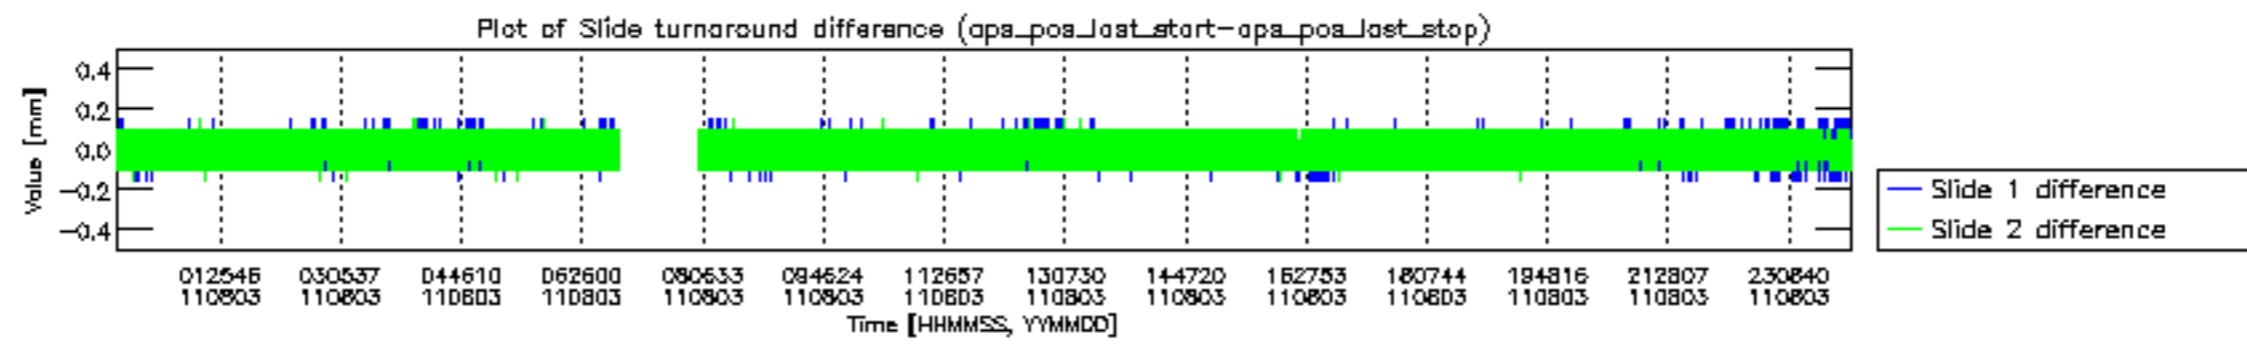

mipas_daily_report_level0_KSPT_L0_4504_N_20110803_12.PNG

mipas_daily_report_level0_KSPT_L0_4504_N_20110803_13.PNG

MIPNLOP_MIPSOUPAC_aux_fields_igm_cal, channel statistics plot
 Colour indicates value.