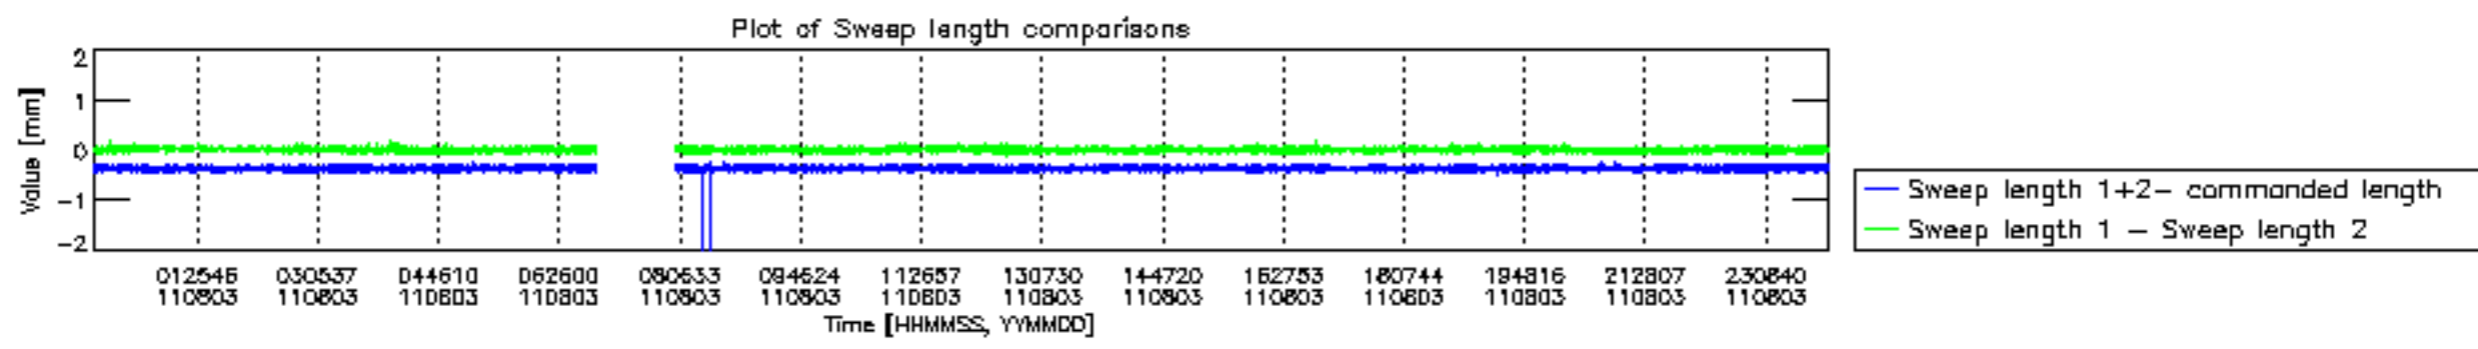

mipas_daily_report_level0_KSPT_L0_4504_N_20110803_12.PNG

mipas_daily_report_level0_KSPT_L0_4504_N_20110803_13.PNG

MIPNLOP_MIPSOUPAC_aux_fields_igm_cal, channel statistics plot
 Colour indicates value.