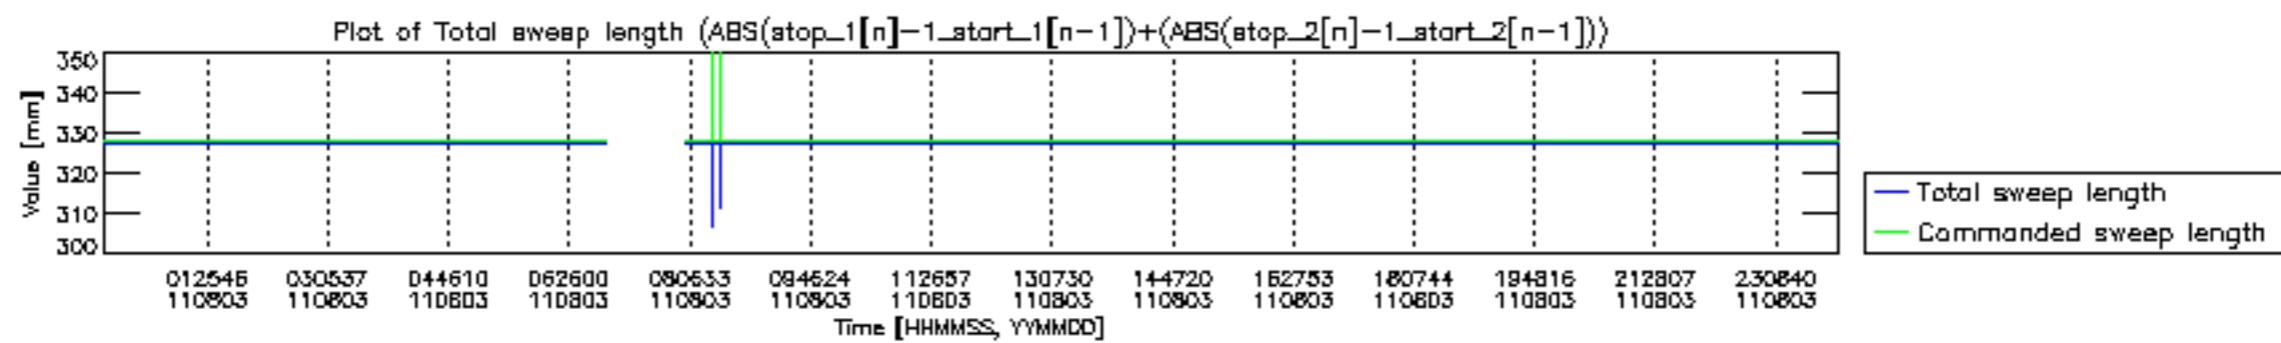

mipas_daily_report_level0_KSPT_L0_4504_N_20110803_12.PNG

mipas_daily_report_level0_KSPT_L0_4504_N_20110803_13.PNG

MIPNLOP_MIPSOUPAC_aux_fields_igm_cal, channel statistics plot
 Colour indicates value.