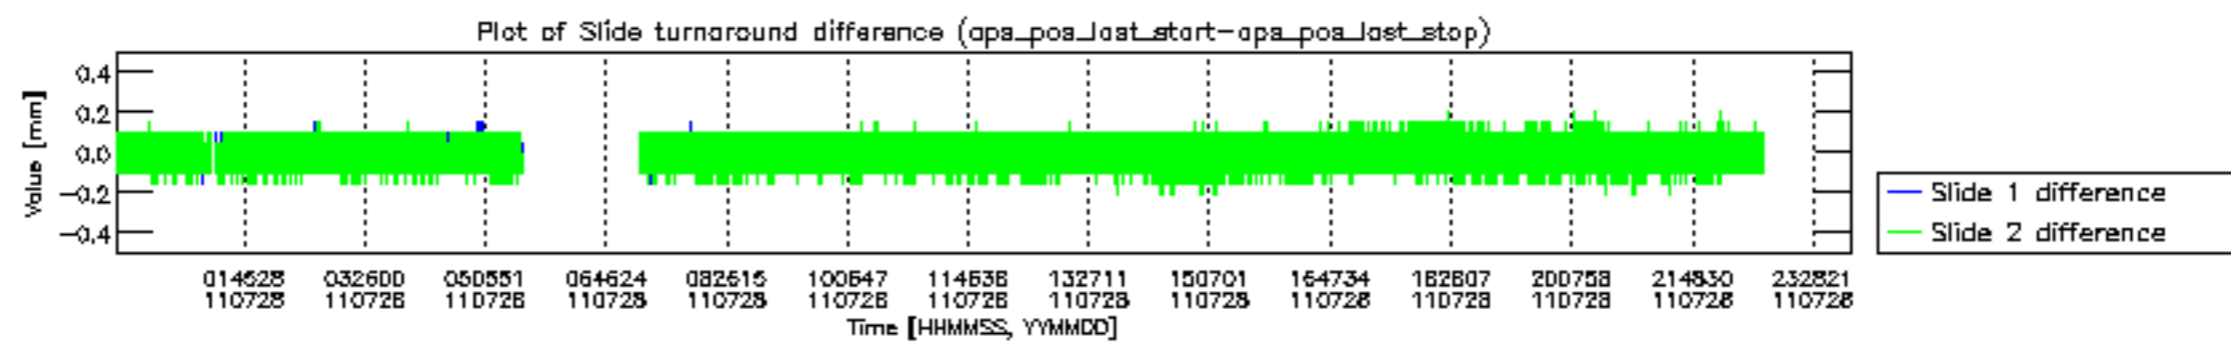

mipas_daily_report_level0_KSPT_L0_4504_N_20110728_12.PNG

mipas_daily_report_level0_KSPT_L0_4504_N_20110728_13.PNG

MIPNLOP_MIPSOUPAC_aux_fields_igm_cal, channel statistics plot
 Colour indicates value.