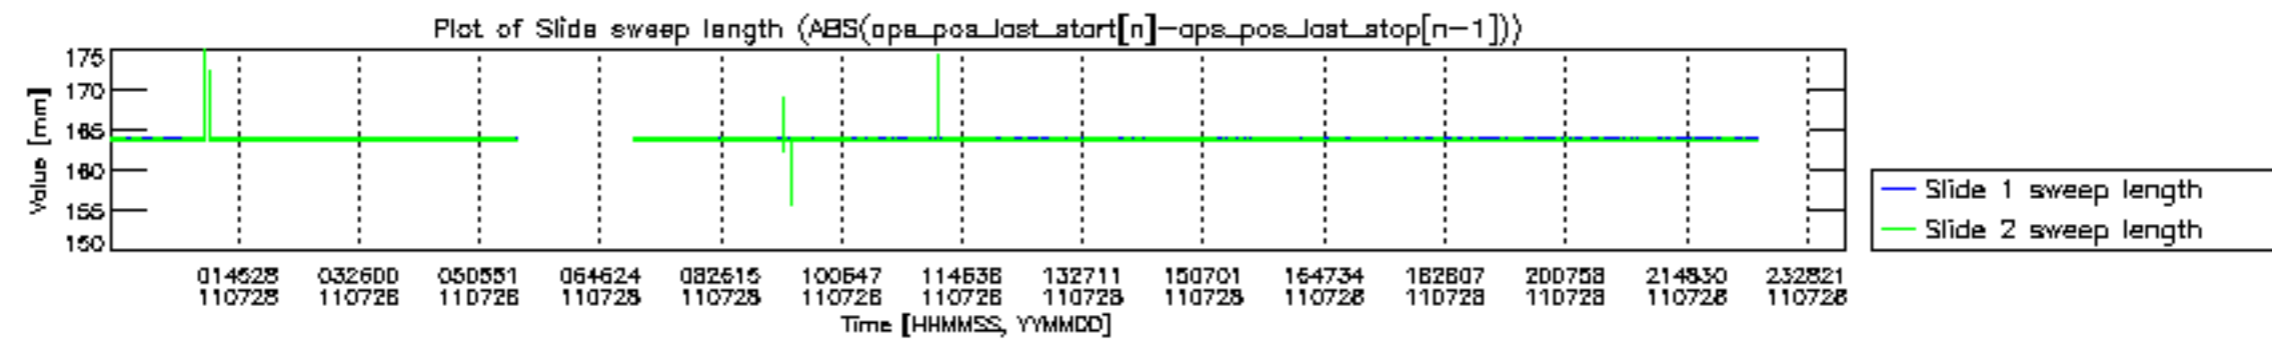

mipas_daily_report_level0_KSPT_L0_4504_N_20110728_12.PNG

mipas_daily_report_level0_KSPT_L0_4504_N_20110728_13.PNG

MIPNLOP_MIPSOUPAC_aux_fields_igm_cal, channel statistics plot
 Colour indicates value.