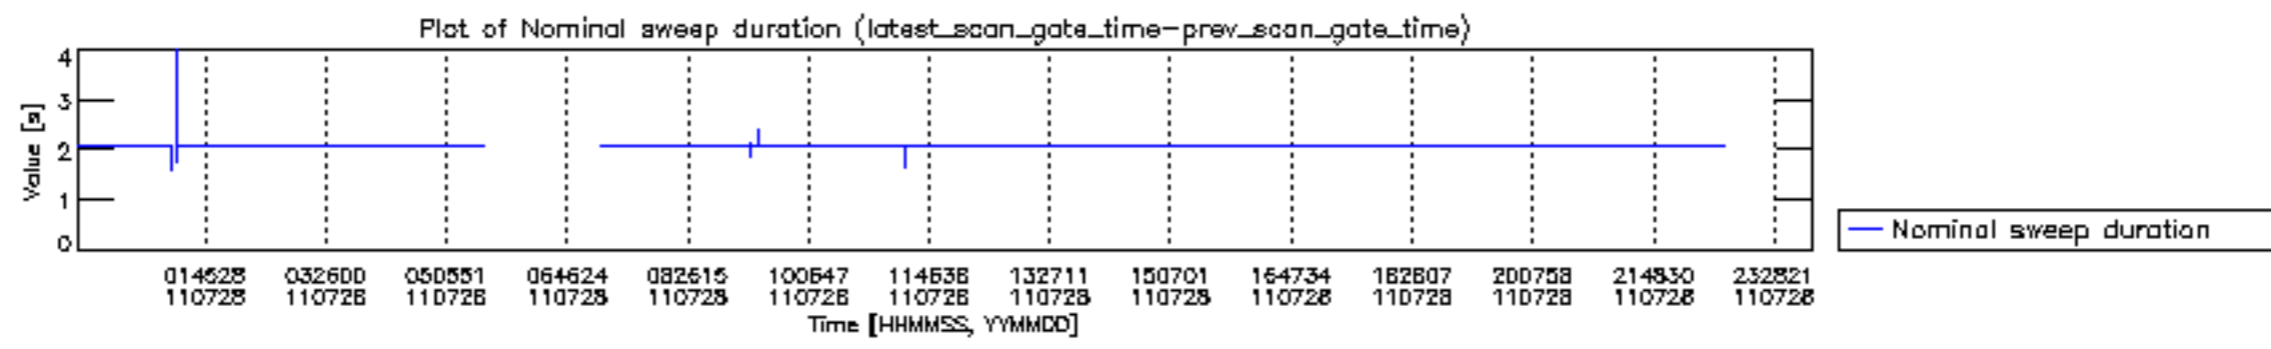

mipas_daily_report_level0_KSPT_L0_4504_N_20110728_12.PNG

mipas_daily_report_level0_KSPT_L0_4504_N_20110728_13.PNG

MIPNLOP_MIPSOUPAC_aux_fields_igm_cal, channel statistics plot
 Colour indicates value.