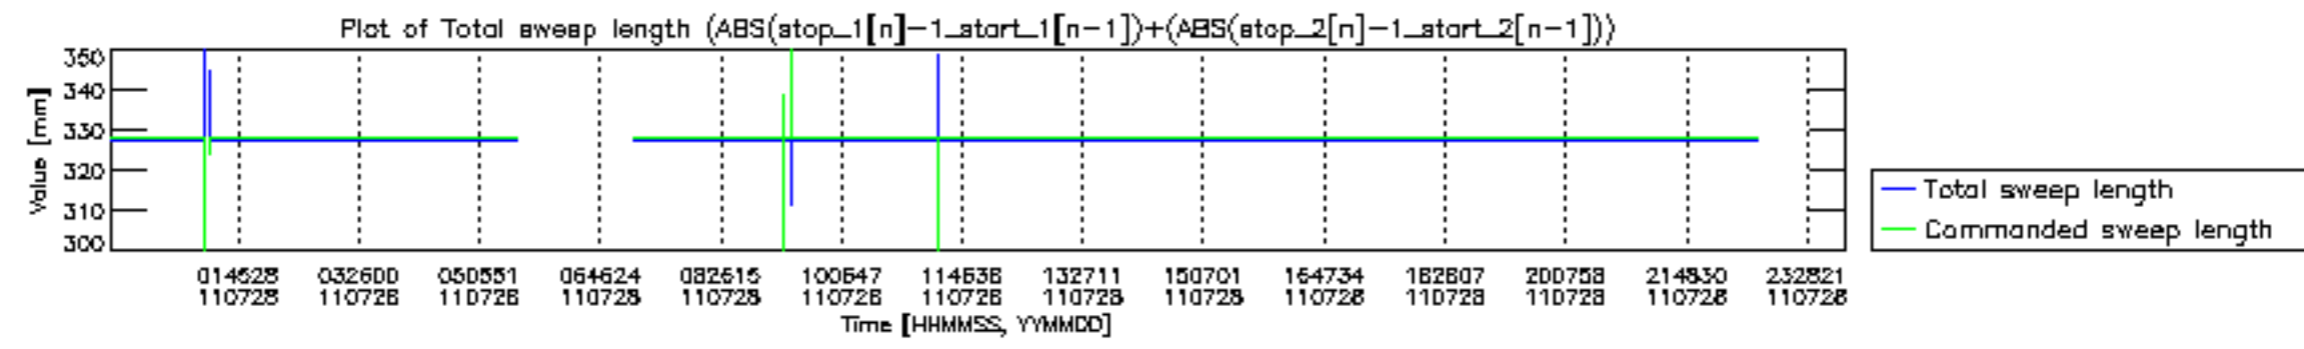

mipas_daily_report_level0_KSPT_L0_4504_N_20110728_12.PNG

mipas_daily_report_level0_KSPT_L0_4504_N_20110728_13.PNG

MIPNLOP_MIPSOUPAC_aux_fields_igm_cal, channel statistics plot
 Colour indicates value.