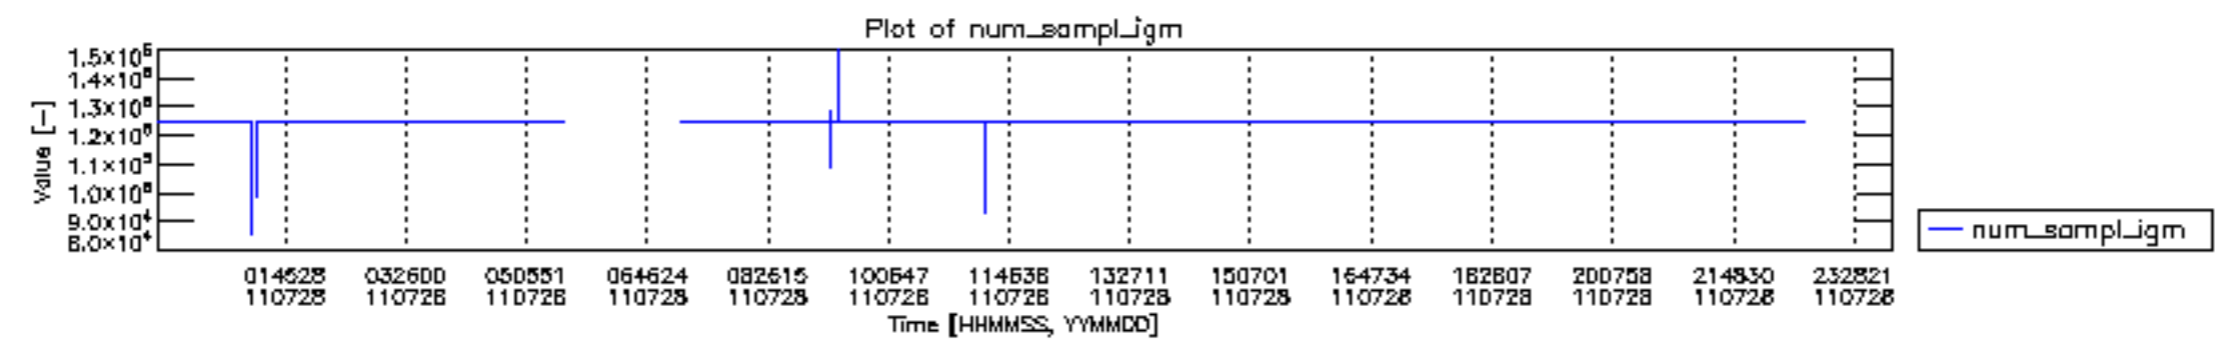

mipas_daily_report_level0_KSPT_L0_4504_N_20110728_12.PNG

mipas_daily_report_level0_KSPT_L0_4504_N_20110728_13.PNG

MIPNLOP_MIPSOUPAC_aux_fields_igm_cal, channel statistics plot
 Colour indicates value.