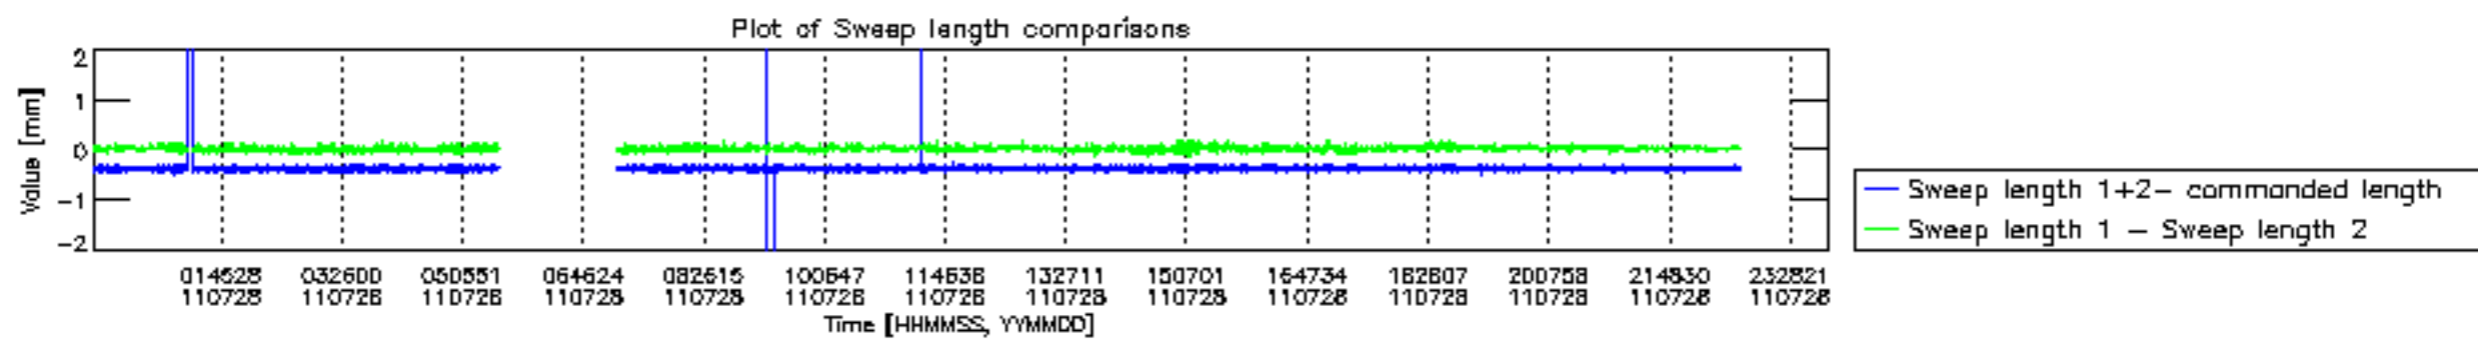

mipas_daily_report_level0_KSPT_L0_4504_N_20110728_12.PNG

mipas_daily_report_level0_KSPT_L0_4504_N_20110728_13.PNG

MIPNLOP_MIPSOUPAC_aux_fields_igm_cal, channel statistics plot
 Colour indicates value.