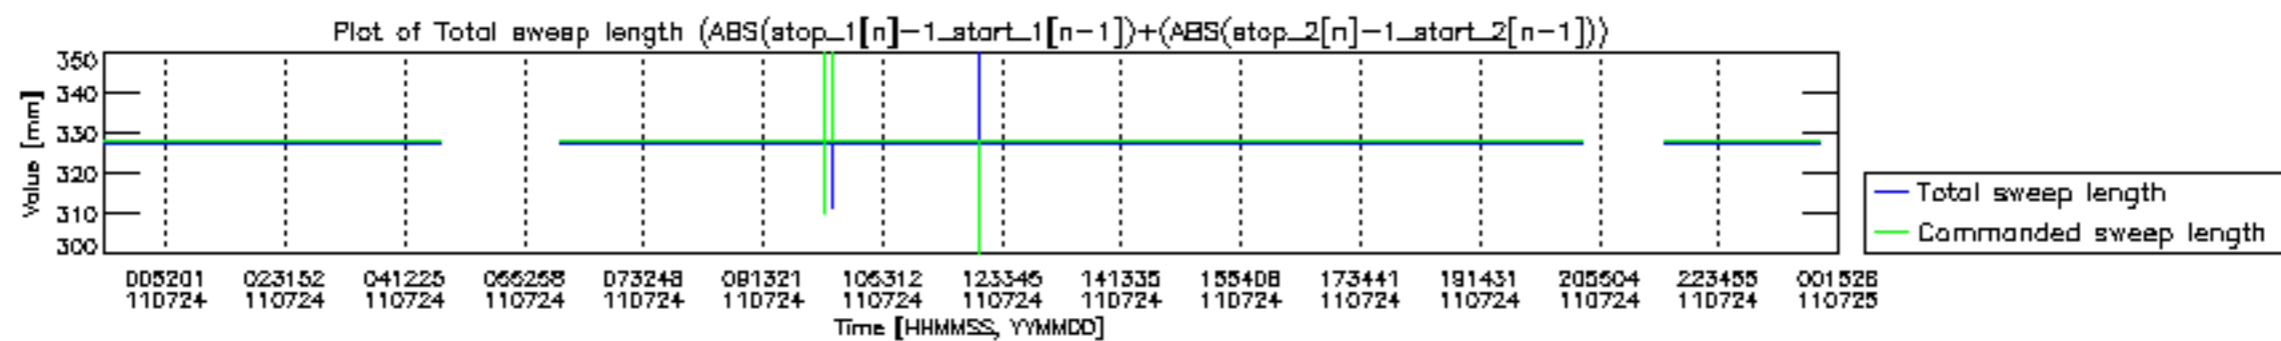

mipas_daily_report_level0_KSPT_L0_4504_N_20110724_12.PNG

mipas_daily_report_level0_KSPT_L0_4504_N_20110724_13.PNG

MIPNLOP_MIPSOUPAC_aux_fields_igm_cal, channel statistics plot
 Colour indicates value.