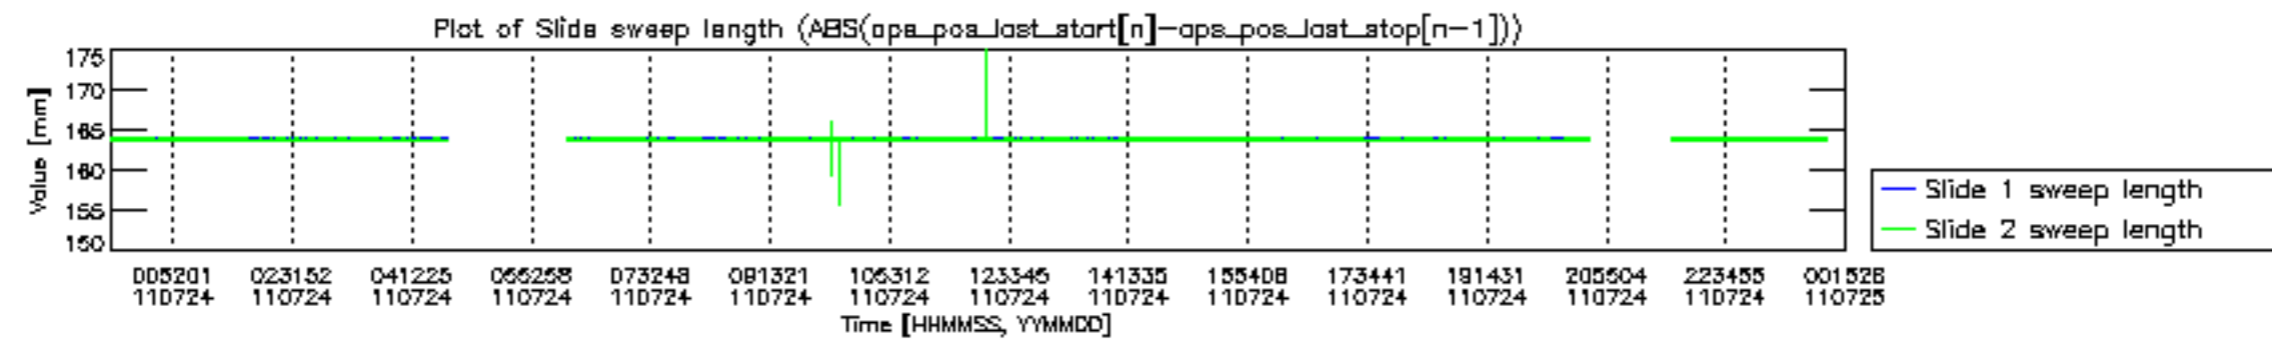

mipas_daily_report_level0_KSPT_L0_4504_N_20110724_12.PNG

mipas_daily_report_level0_KSPT_L0_4504_N_20110724_13.PNG

MIPNLOP_MIPSOUPAC_aux_fields_igm_cal, channel statistics plot
 Colour indicates value.