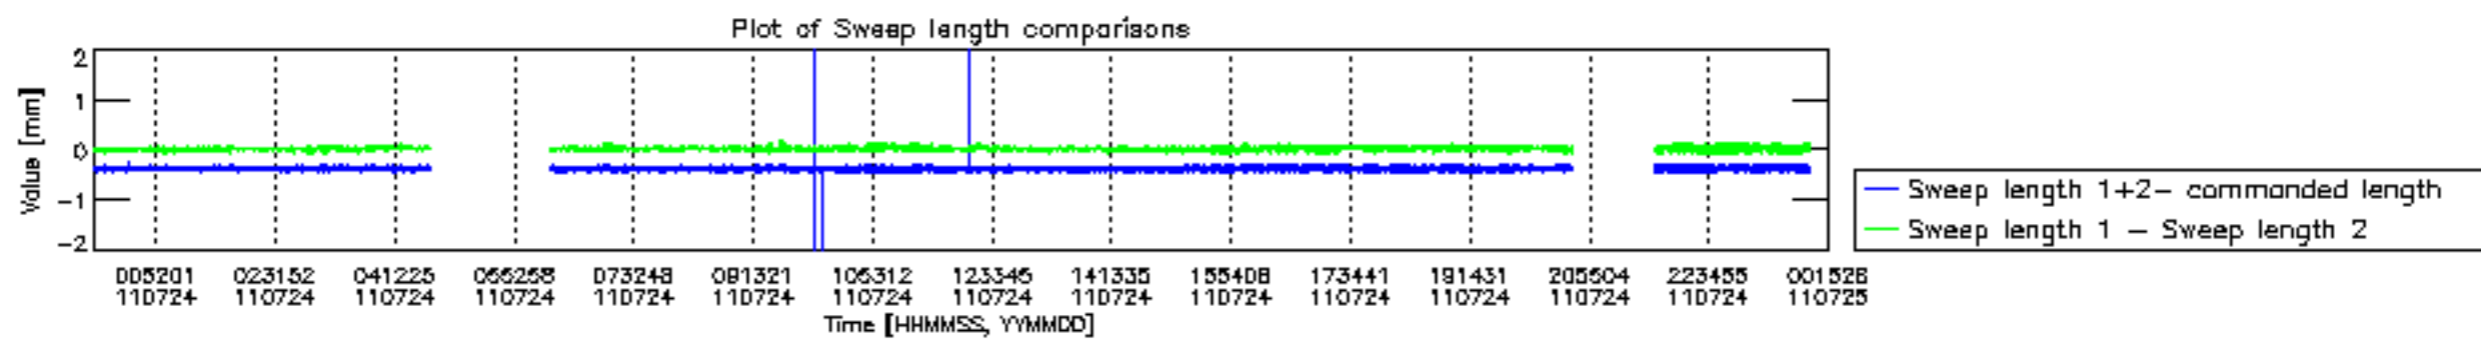

mipas_daily_report_level0_KSPT_L0_4504_N_20110724_12.PNG

mipas_daily_report_level0_KSPT_L0_4504_N_20110724_13.PNG

MIPNLOP_MIPSOUPAC_aux_fields_igm_cal, channel statistics plot
 Colour indicates value.