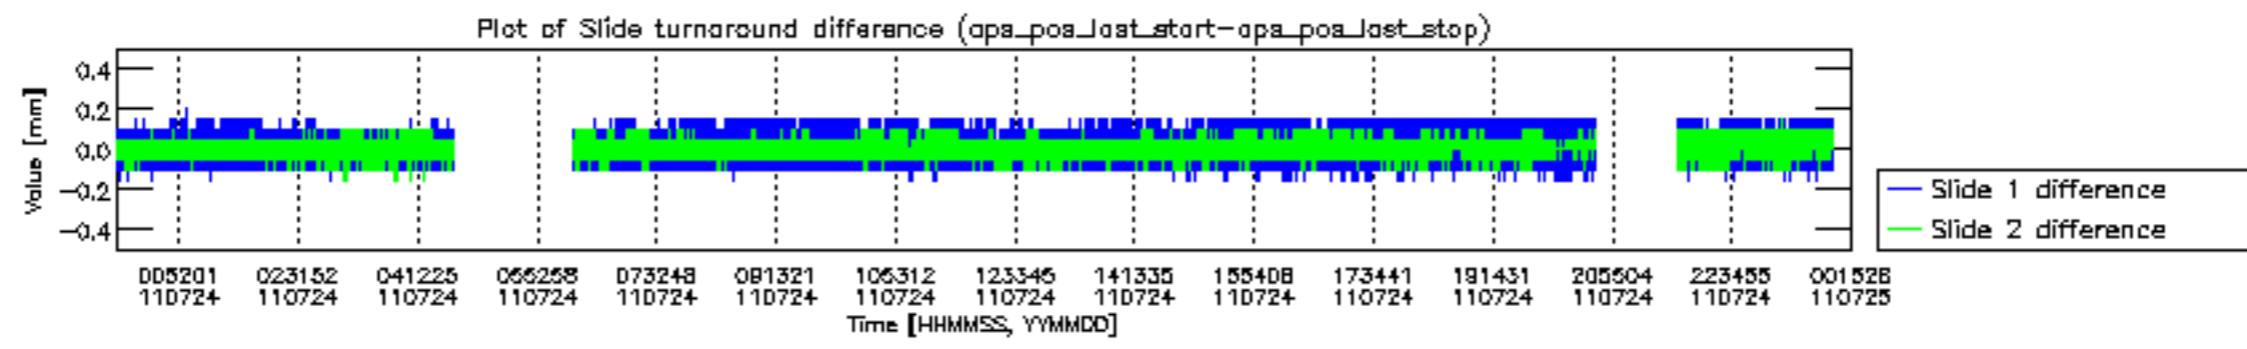

mipas_daily_report_level0_KSPT_L0_4504_N_20110724_12.PNG

mipas_daily_report_level0_KSPT_L0_4504_N_20110724_13.PNG

MIPNLOP_MIPSOUPAC_aux_fields_igm_cal, channel statistics plot
 Colour indicates value.