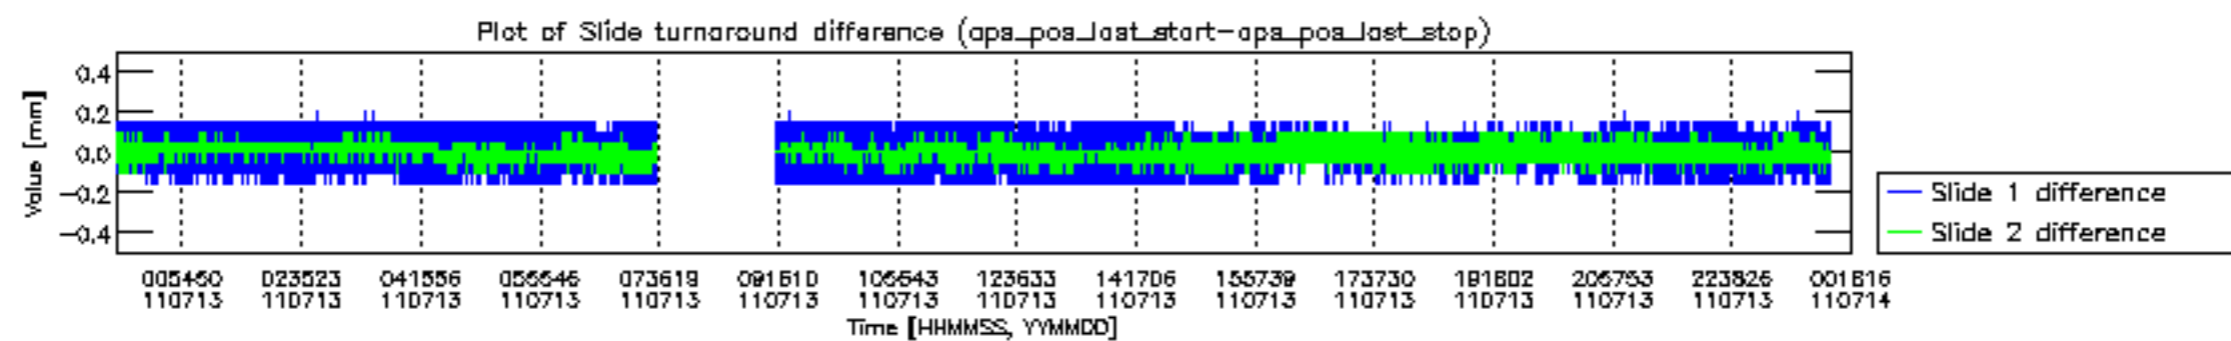

mipas_daily_report_level0_KSPT_L0_4504_N_20110713_12.PNG

mipas_daily_report_level0_KSPT_L0_4504_N_20110713_13.PNG

MIPNLOP_MIPSOUPAC_aux_fields_igm_cal, channel statistics plot
 Colour indicates value.