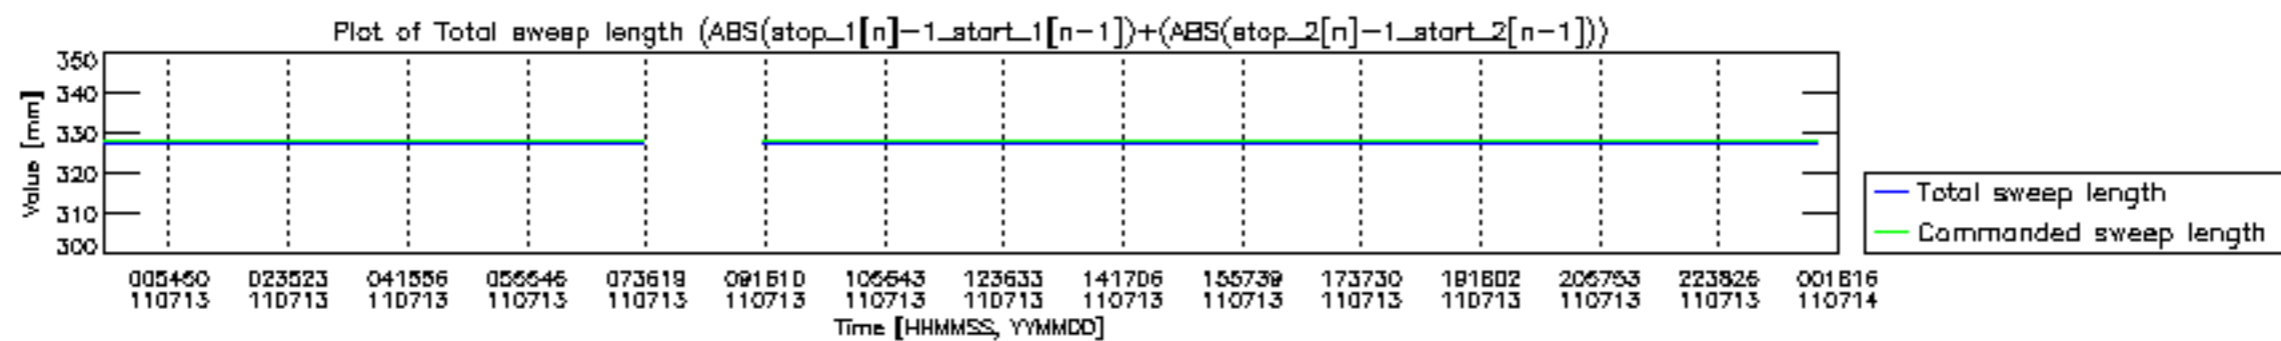

mipas_daily_report_level0_KSPT_L0_4504_N_20110713_12.PNG

mipas_daily_report_level0_KSPT_L0_4504_N_20110713_13.PNG

MIPNLOP_MIPSOUPAC_aux_fields_igm_cal, channel statistics plot
 Colour indicates value.