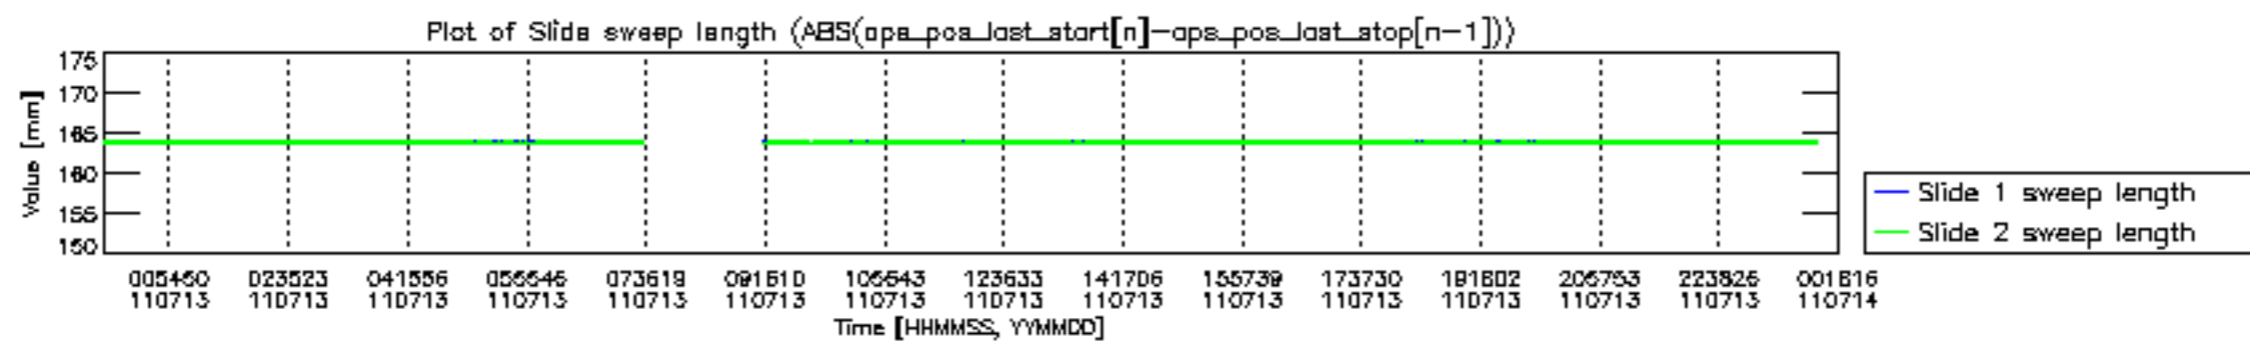

mipas_daily_report_level0_KSPT_L0_4504_N_20110713_12.PNG

mipas_daily_report_level0_KSPT_L0_4504_N_20110713_13.PNG

MIPNLOP_MIPSOUPAC_aux_fields_igm_cal, channel statistics plot
 Colour indicates value.