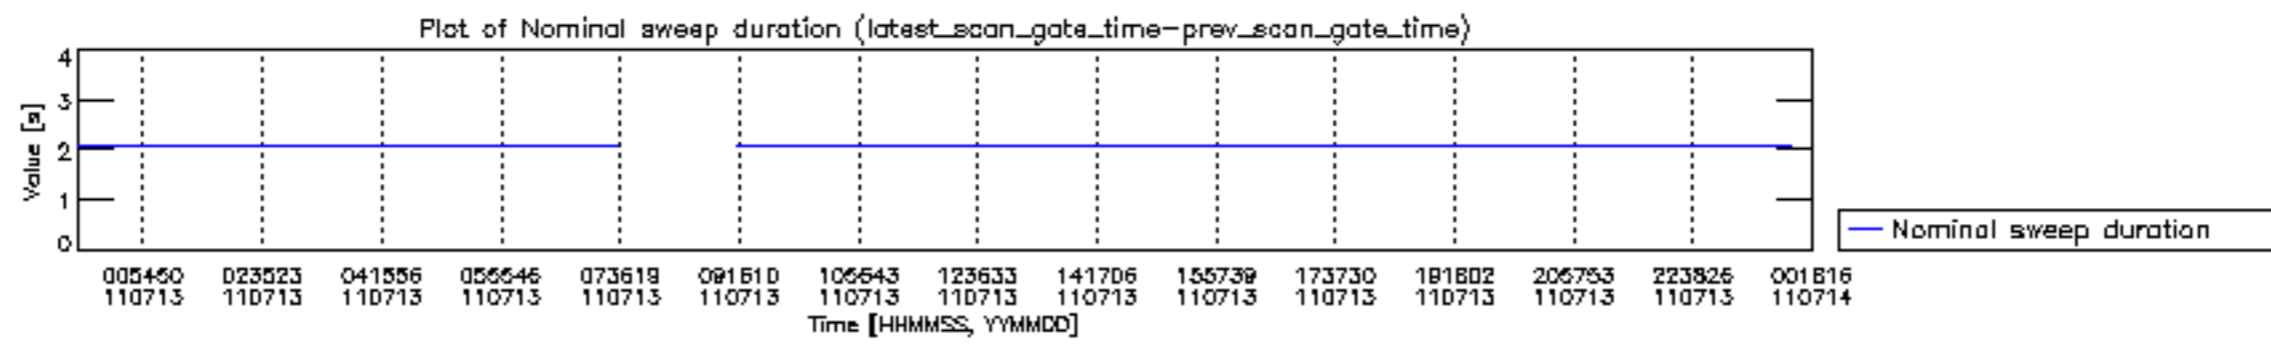

mipas_daily_report_level0_KSPT_L0_4504_N_20110713_12.PNG

mipas_daily_report_level0_KSPT_L0_4504_N_20110713_13.PNG

MIPNLOP_MIPSOUPAC_aux_fields_igm_cal, channel statistics plot
 Colour indicates value.