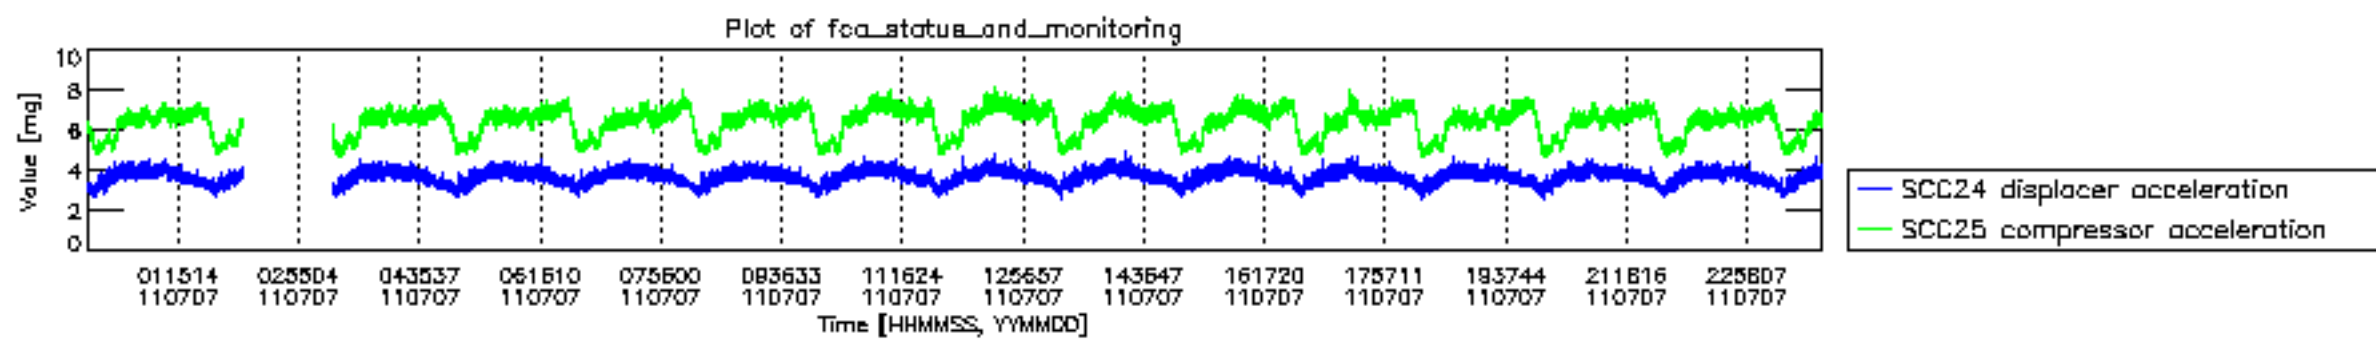

mipas_daily_report_level0_KSPT_L0_4504_N_20110707_12.PNG

mipas_daily_report_level0_KSPT_L0_4504_N_20110707_13.PNG

MIPNLOP_MIPSOUPAC_aux_fields_igm_cal, channel statistics plot
 Colour indicates value.