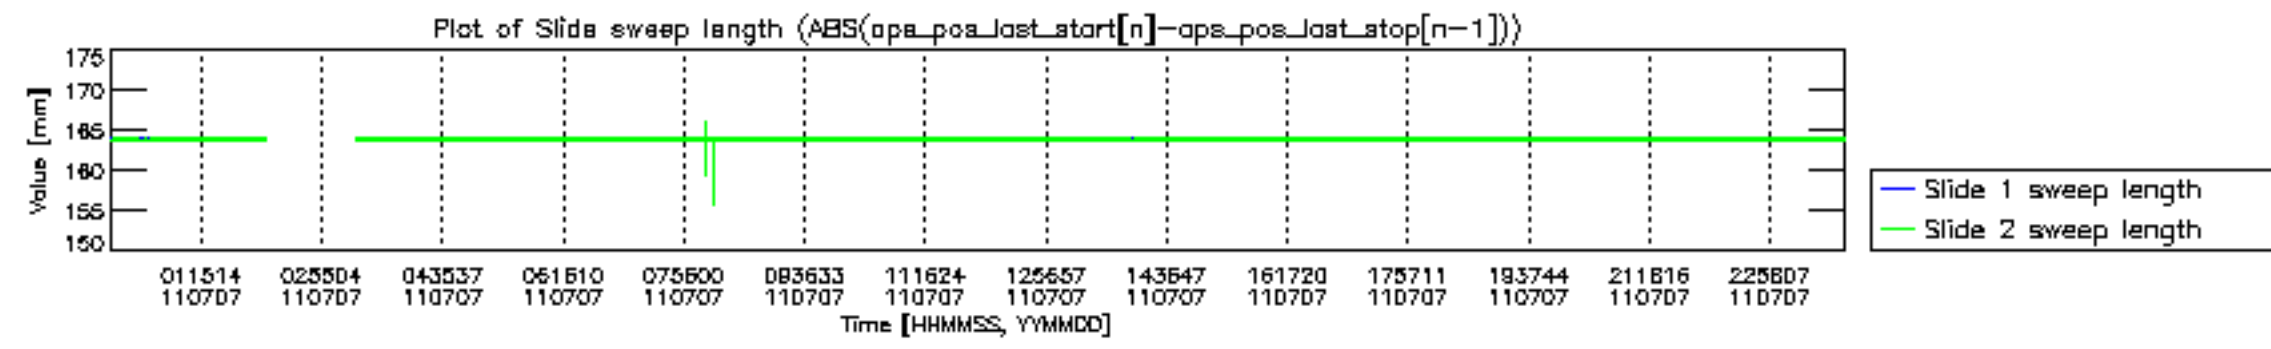

mipas_daily_report_level0_KSPT_L0_4504_N_20110707_12.PNG

mipas_daily_report_level0_KSPT_L0_4504_N_20110707_13.PNG

MIPNLOP_MIPSOUPAC_aux_fields_igm_cal, channel statistics plot
 Colour indicates value.