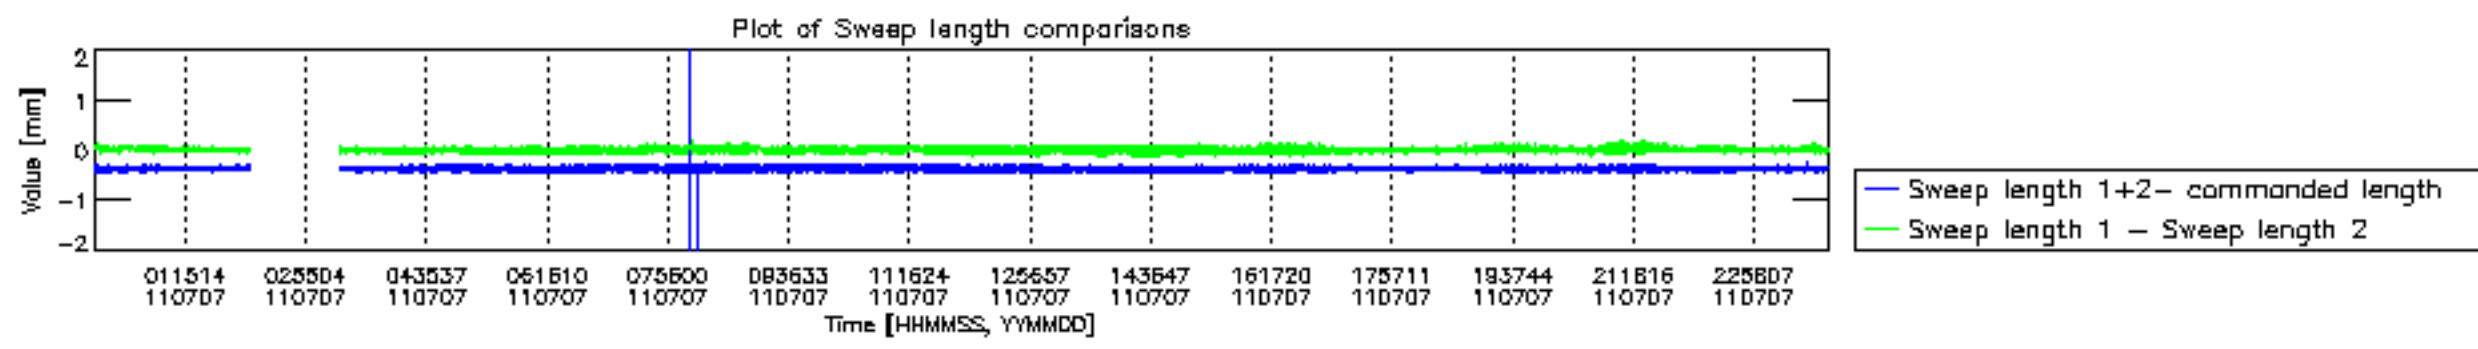

mipas_daily_report_level0_KSPT_L0_4504_N_20110707_12.PNG

mipas_daily_report_level0_KSPT_L0_4504_N_20110707_13.PNG

MIPNLOP_MIPSOUPAC_aux_fields_igm_cal, channel statistics plot
 Colour indicates value.