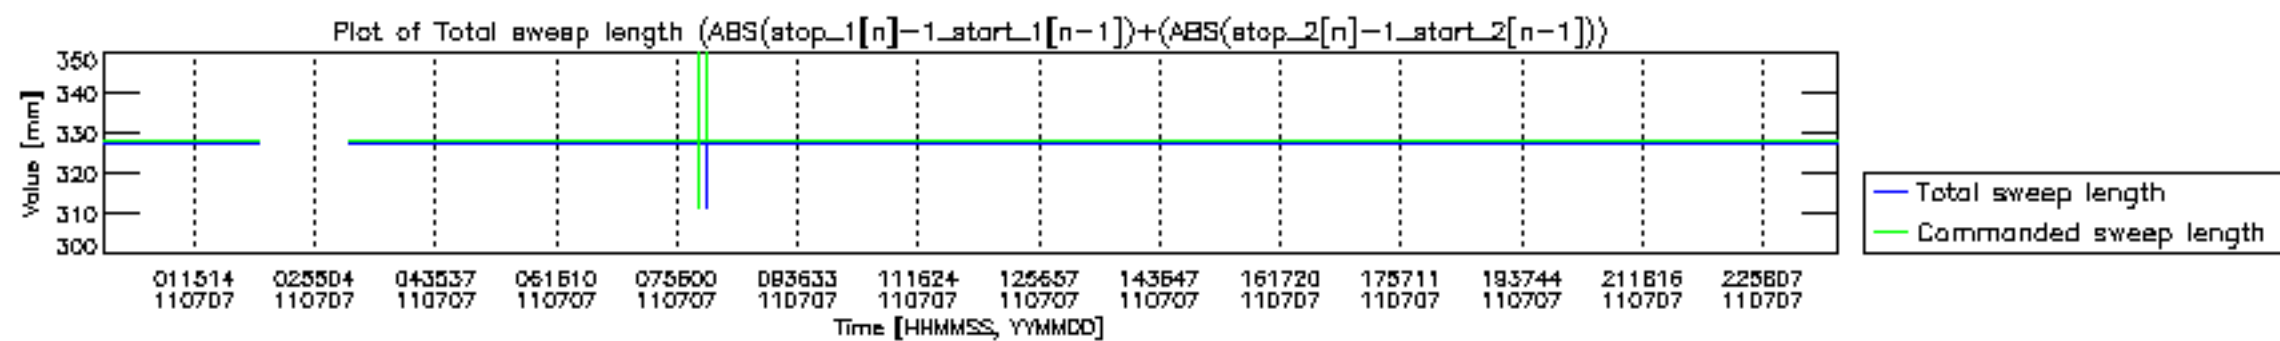

mipas_daily_report_level0_KSPT_L0_4504_N_20110707_12.PNG

mipas_daily_report_level0_KSPT_L0_4504_N_20110707_13.PNG

MIPNLOP_MIPSOUPAC_aux_fields_igm_cal, channel statistics plot
 Colour indicates value.