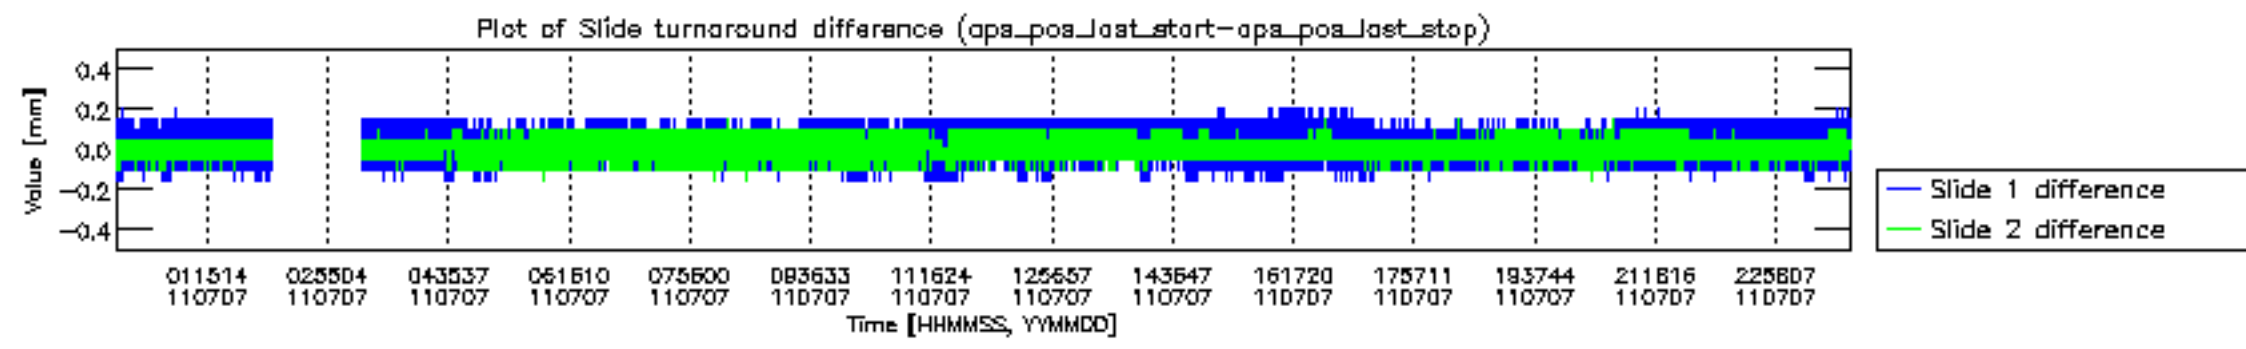

mipas_daily_report_level0_KSPT_L0_4504_N_20110707_12.PNG

mipas_daily_report_level0_KSPT_L0_4504_N_20110707_13.PNG

MIPNLOP_MIPSOUPAC_aux_fields_igm_cal, channel statistics plot
 Colour indicates value.