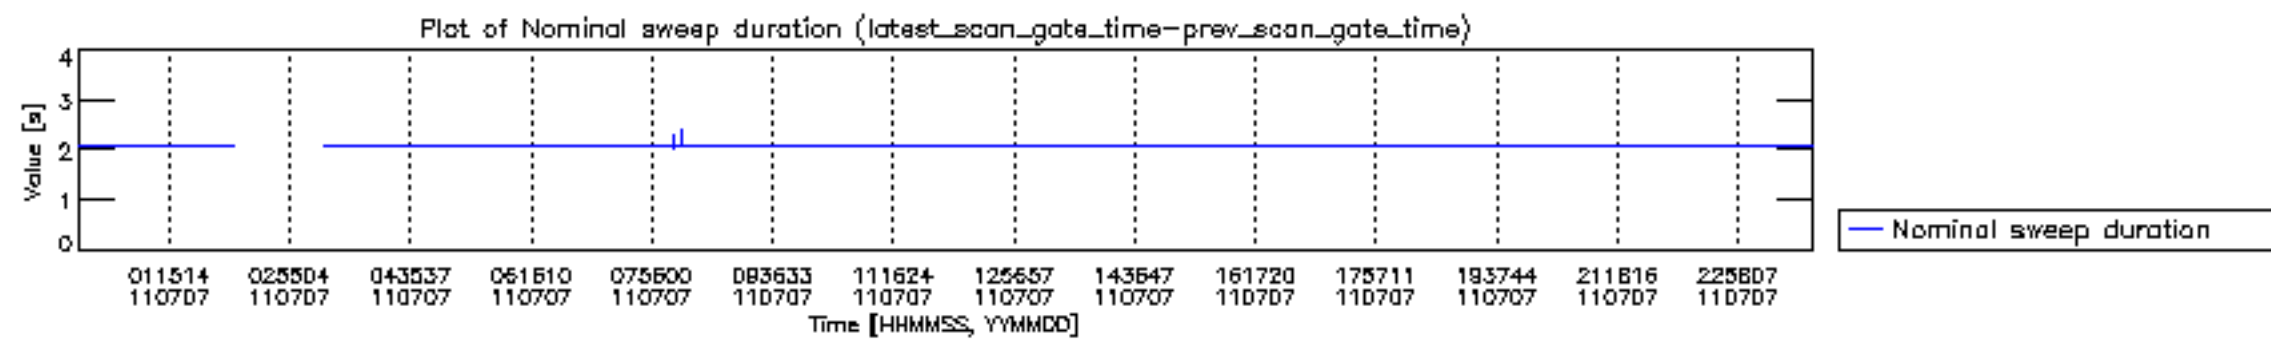

mipas_daily_report_level0_KSPT_L0_4504_N_20110707_12.PNG

mipas_daily_report_level0_KSPT_L0_4504_N_20110707_13.PNG

MIPNLOP_MIPSOUPAC_aux_fields_igm_cal, channel statistics plot
 Colour indicates value.