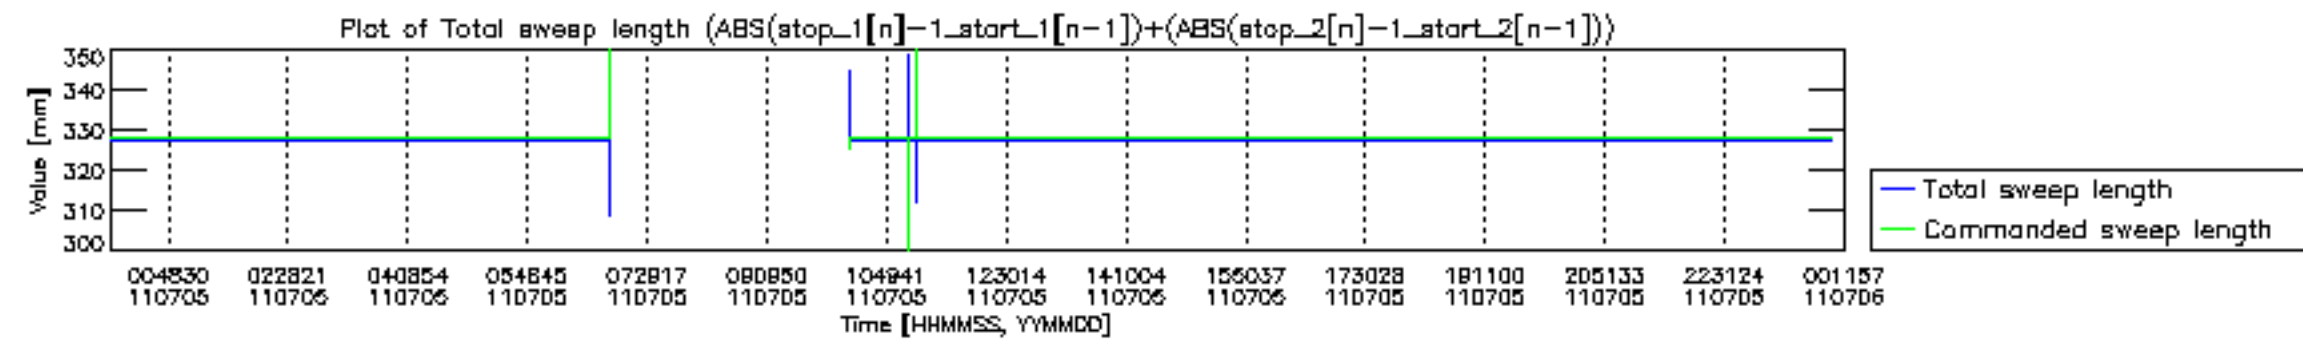

mipas_daily_report_level0_KSPT_L0_4504_N_20110705_12.PNG

mipas_daily_report_level0_KSPT_L0_4504_N_20110705_13.PNG

MIPNLOP_MIPSOUPAC_aux_fields_igm_cal, channel statistics plot
 Colour indicates value.