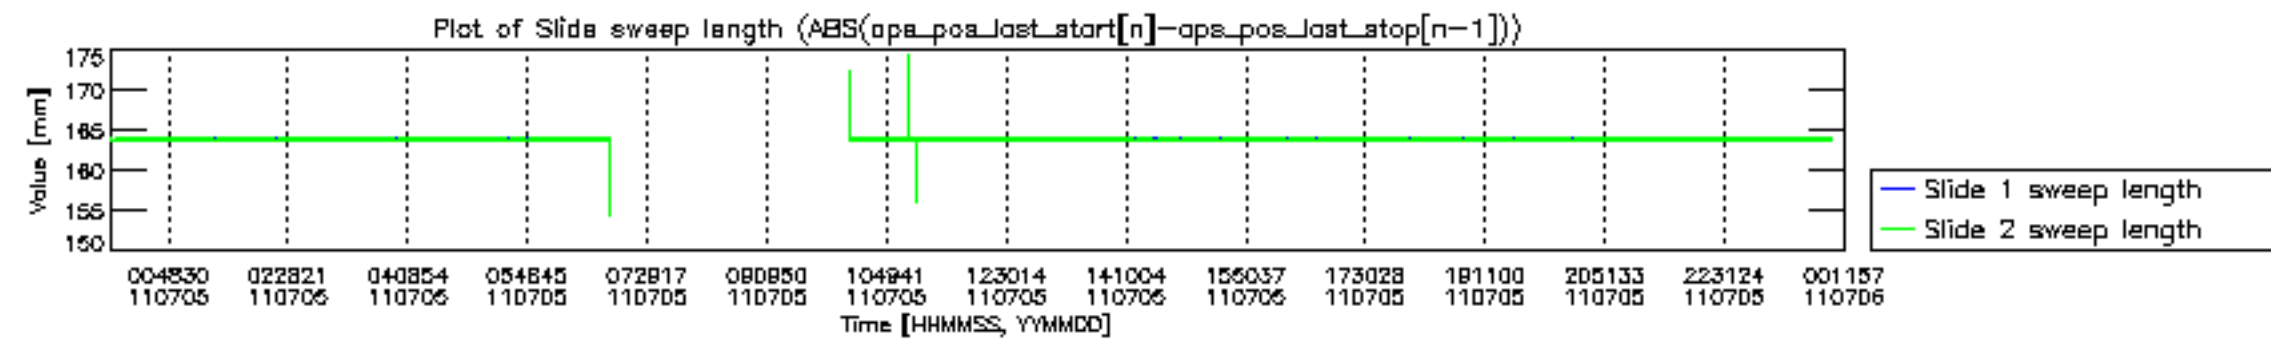

mipas_daily_report_level0_KSPT_L0_4504_N_20110705_12.PNG

mipas_daily_report_level0_KSPT_L0_4504_N_20110705_13.PNG

MIPNLOP_MIPSOUPAC_aux_fields_igm_cal, channel statistics plot
 Colour indicates value.