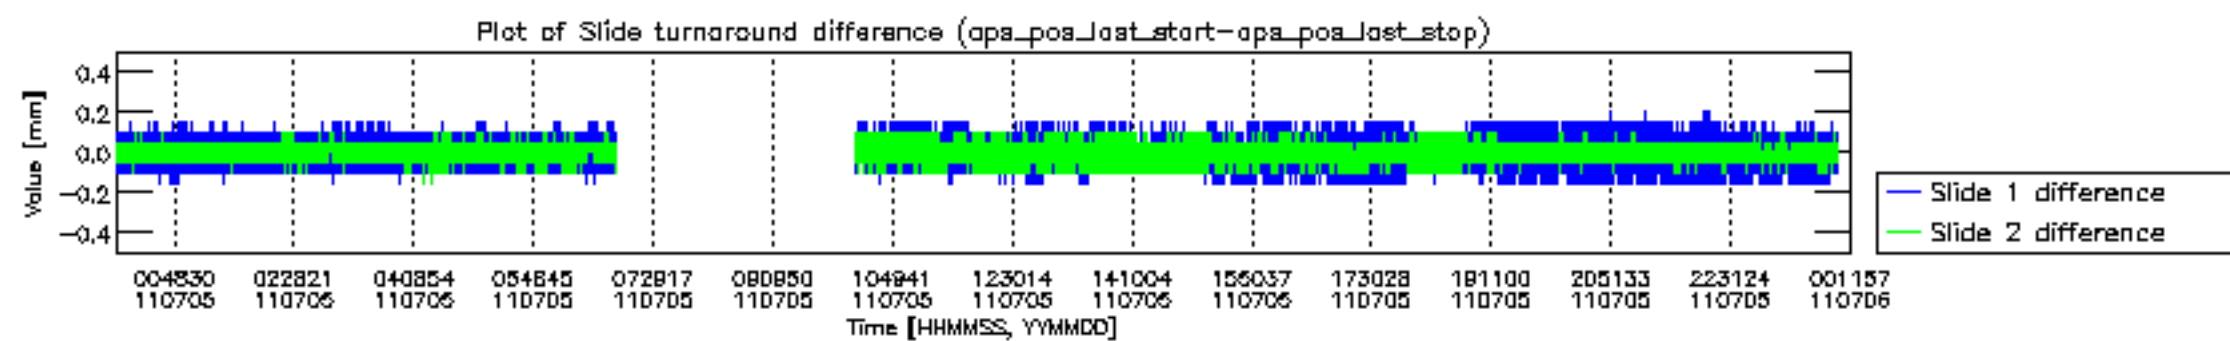

mipas_daily_report_level0_KSPT_L0_4504_N_20110705_12.PNG

mipas_daily_report_level0_KSPT_L0_4504_N_20110705_13.PNG

MIPNLOP_MIPSOUPAC_aux_fields_igm_cal, channel statistics plot
 Colour indicates value.