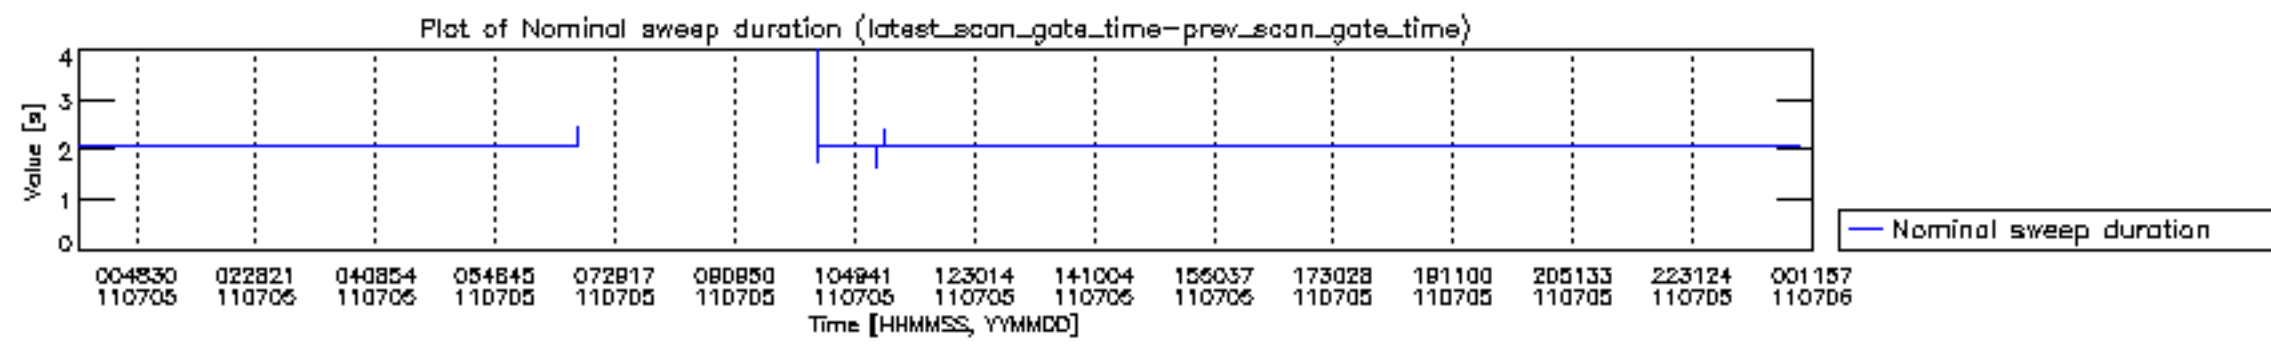

mipas_daily_report_level0_KSPT_L0_4504_N_20110705_12.PNG

mipas_daily_report_level0_KSPT_L0_4504_N_20110705_13.PNG

MIPNLOP_MIPSOUPAC_aux_fields_igm_cal, channel statistics plot
 Colour indicates value.