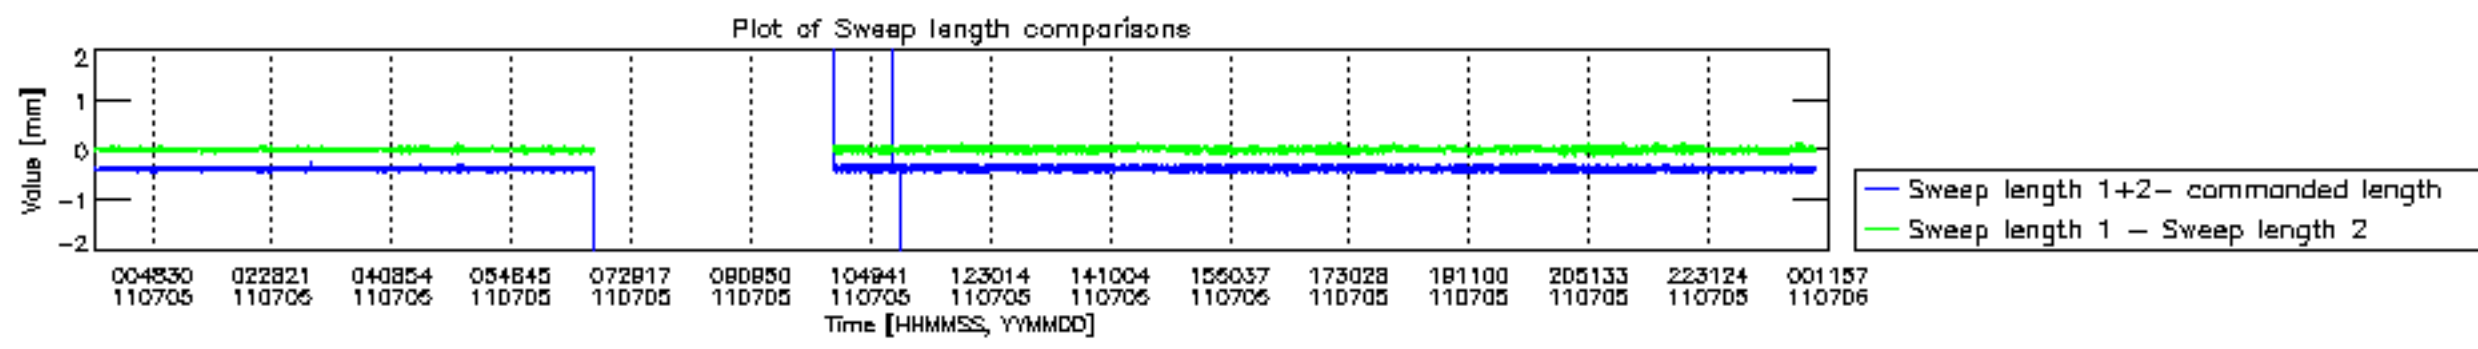

mipas_daily_report_level0_KSPT_L0_4504_N_20110705_12.PNG

mipas_daily_report_level0_KSPT_L0_4504_N_20110705_13.PNG

MIPNLOP_MIPSOUPAC_aux_fields_igm_cal, channel statistics plot
 Colour indicates value.