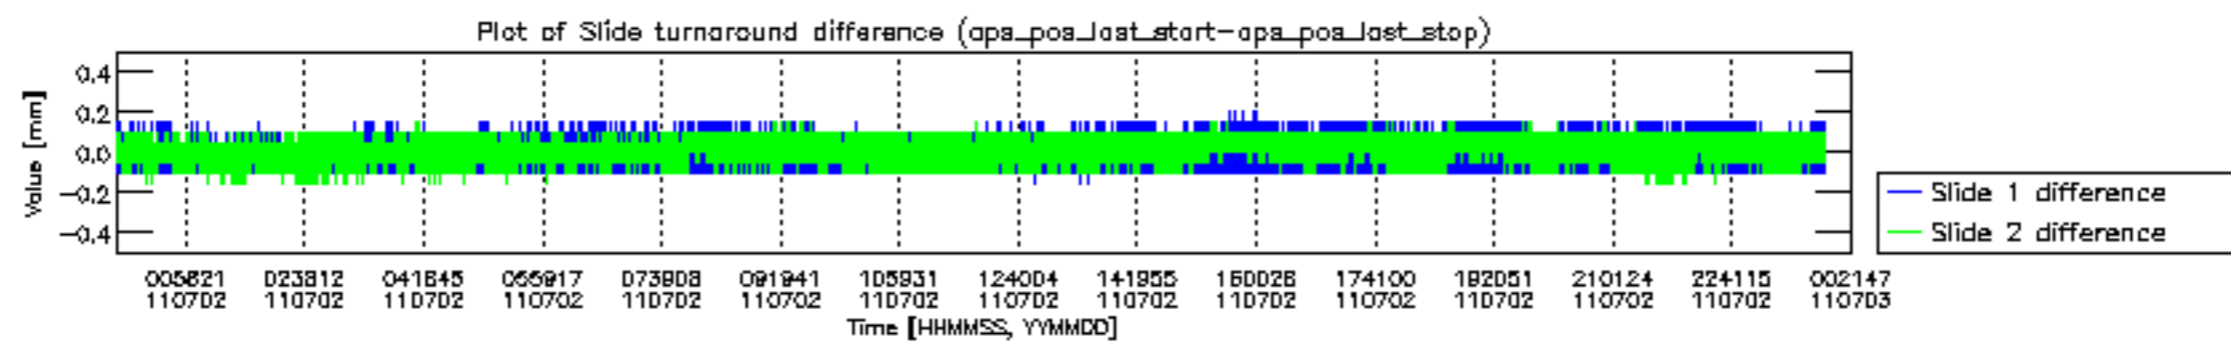

mipas_daily_report_level0_KSPT_L0_4504_N_20110702_12.PNG

mipas_daily_report_level0_KSPT_L0_4504_N_20110702_13.PNG

MIPNLOP_MIPSOUPAC_aux_fields_igm_cal, channel statistics plot
 Colour indicates value.