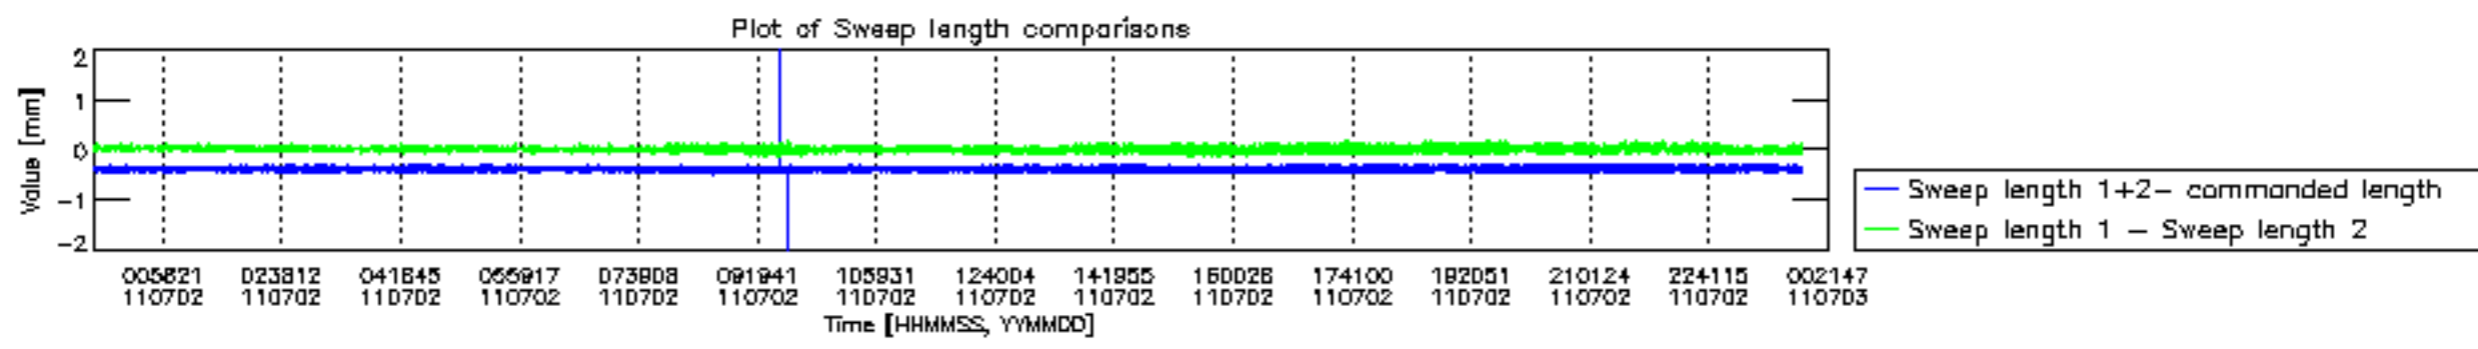

mipas_daily_report_level0_KSPT_L0_4504_N_20110702_12.PNG

mipas_daily_report_level0_KSPT_L0_4504_N_20110702_13.PNG

MIPNLOP_MIPSOUPAC_aux_fields_igm_cal, channel statistics plot
 Colour indicates value.