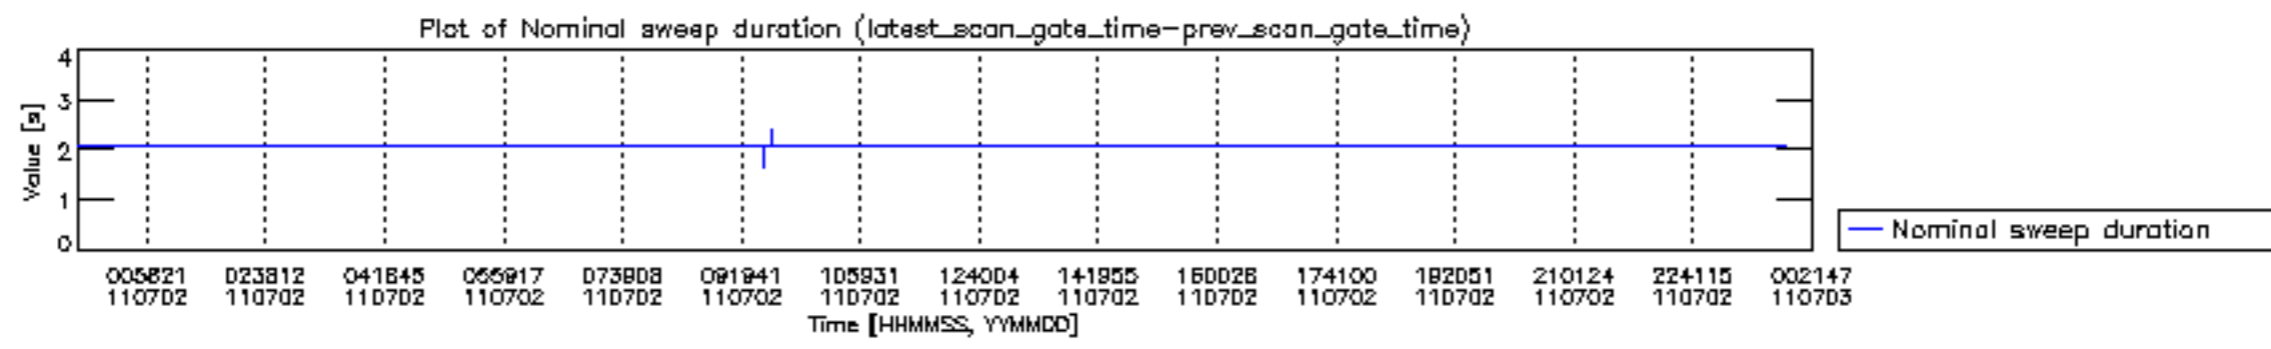

mipas_daily_report_level0_KSPT_L0_4504_N_20110702_12.PNG

mipas_daily_report_level0_KSPT_L0_4504_N_20110702_13.PNG

MIPNLOP_MIPSOUPAC_aux_fields_igm_cal, channel statistics plot
 Colour indicates value.