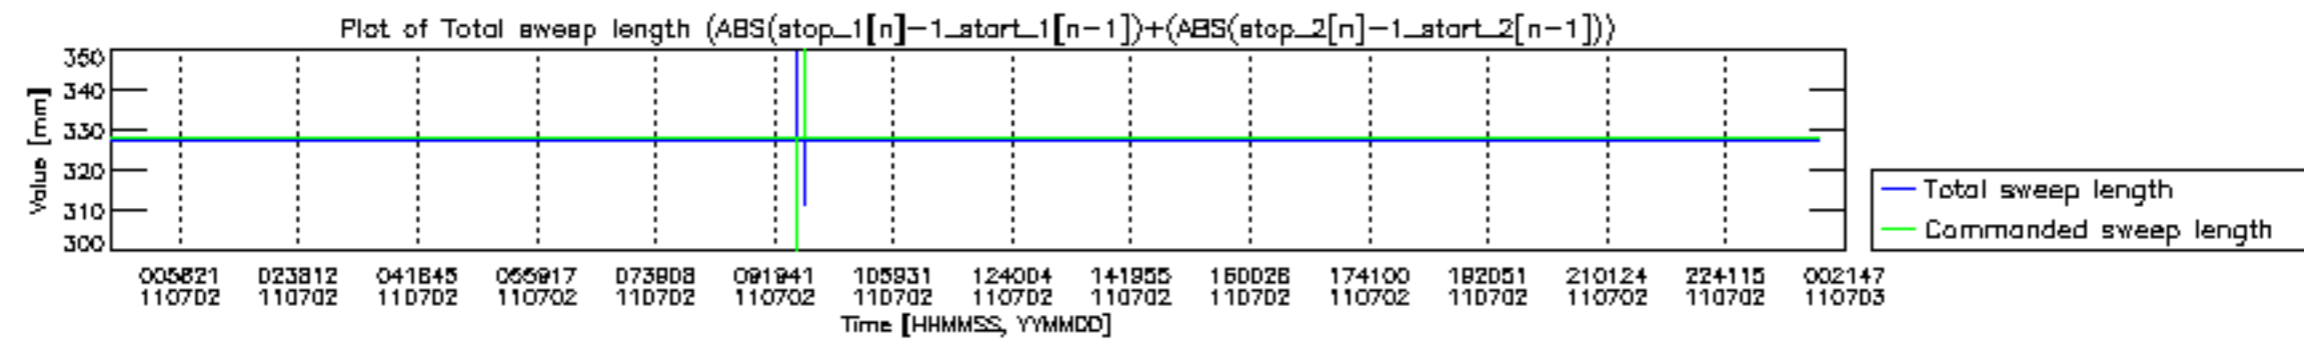

mipas_daily_report_level0_KSPT_L0_4504_N_20110702_12.PNG

mipas_daily_report_level0_KSPT_L0_4504_N_20110702_13.PNG

MIPNLOP_MIPSOUPAC_aux_fields_igm_cal, channel statistics plot
 Colour indicates value.