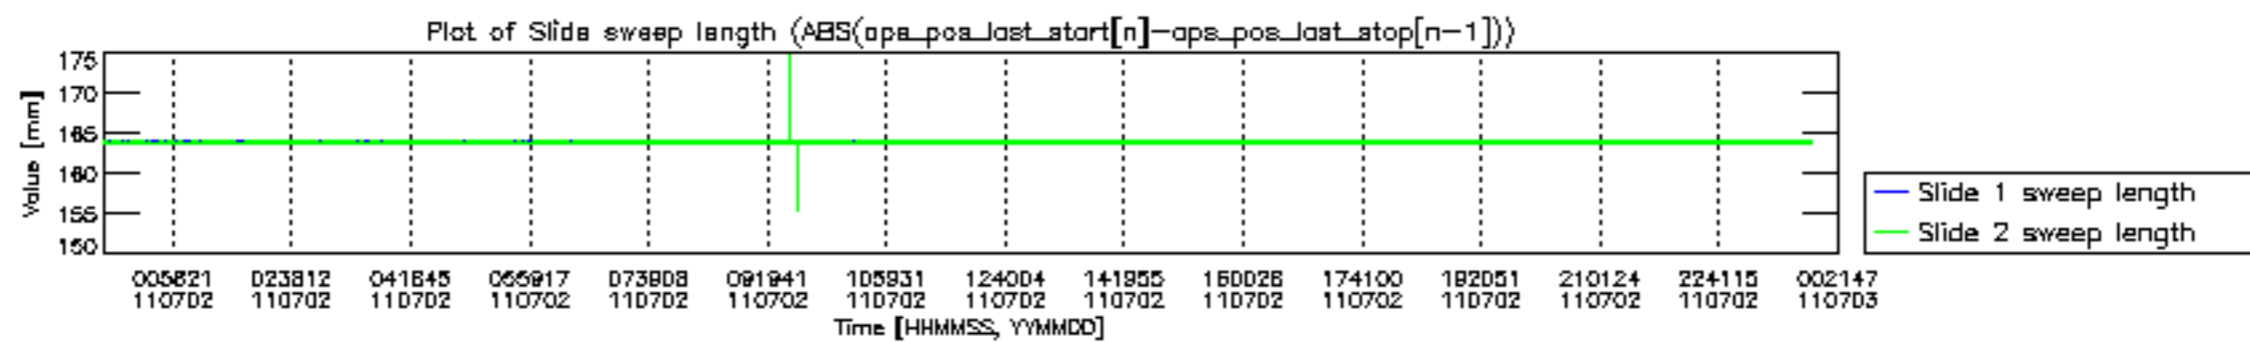

mipas_daily_report_level0_KSPT_L0_4504_N_20110702_12.PNG

mipas_daily_report_level0_KSPT_L0_4504_N_20110702_13.PNG

MIPNLOP_MIPSOUPAC_aux_fields_igm_cal, channel statistics plot
 Colour indicates value.