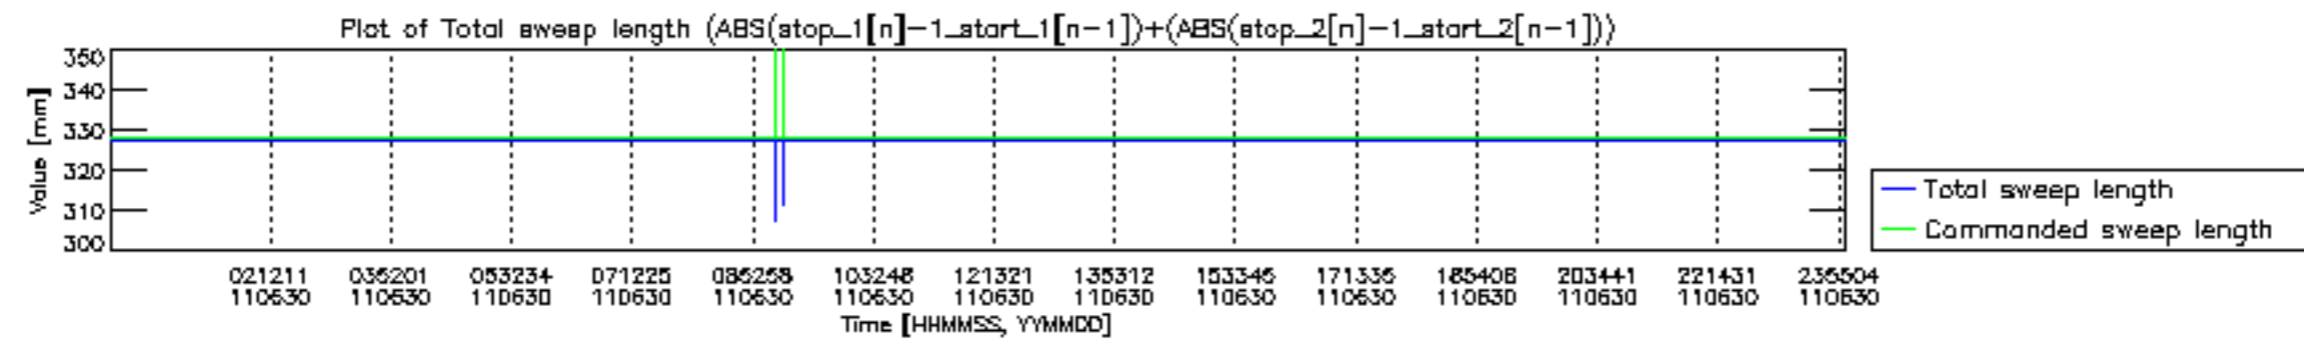

mipas_daily_report_level0_KSPT_L0_4504_N_20110630_12.PNG

mipas_daily_report_level0_KSPT_L0_4504_N_20110630_13.PNG

MIPNLOP_MIPSOUPAC_aux_fields_igm_cal, channel statistics plot
 Colour indicates value.