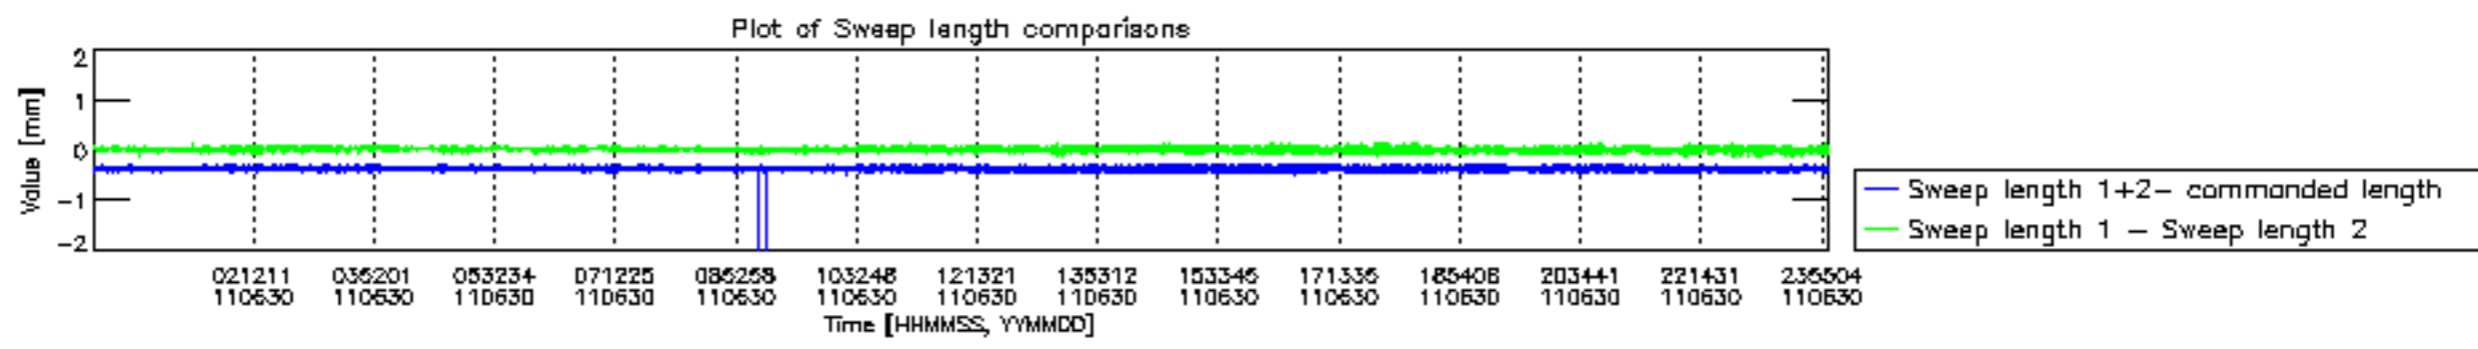

mipas_daily_report_level0_KSPT_L0_4504_N_20110630_12.PNG

mipas_daily_report_level0_KSPT_L0_4504_N_20110630_13.PNG

MIPNLOP_MIPSOUPAC_aux_fields_igm_cal, channel statistics plot
 Colour indicates value.