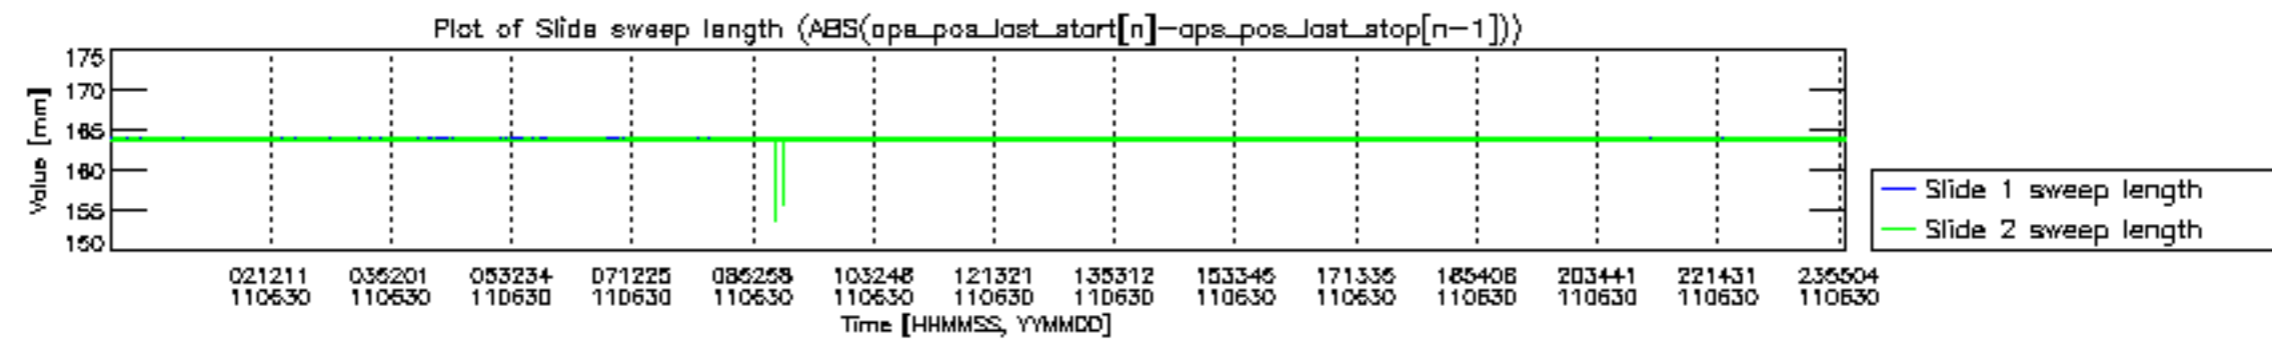

mipas_daily_report_level0_KSPT_L0_4504_N_20110630_12.PNG

mipas_daily_report_level0_KSPT_L0_4504_N_20110630_13.PNG

MIPNLOP_MIPSOUPAC_aux_fields_igm_cal, channel statistics plot
 Colour indicates value.