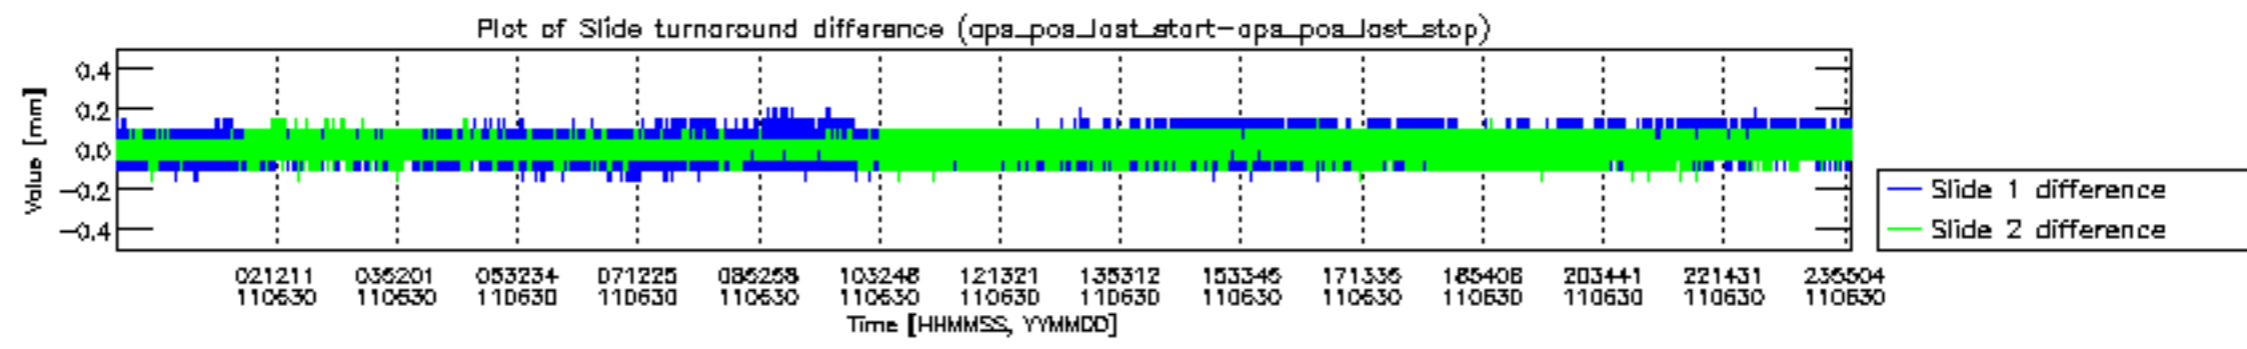

mipas_daily_report_level0_KSPT_L0_4504_N_20110630_12.PNG

mipas_daily_report_level0_KSPT_L0_4504_N_20110630_13.PNG

MIPNLOP_MIPSOUPAC_aux_fields_igm_cal, channel statistics plot
 Colour indicates value.