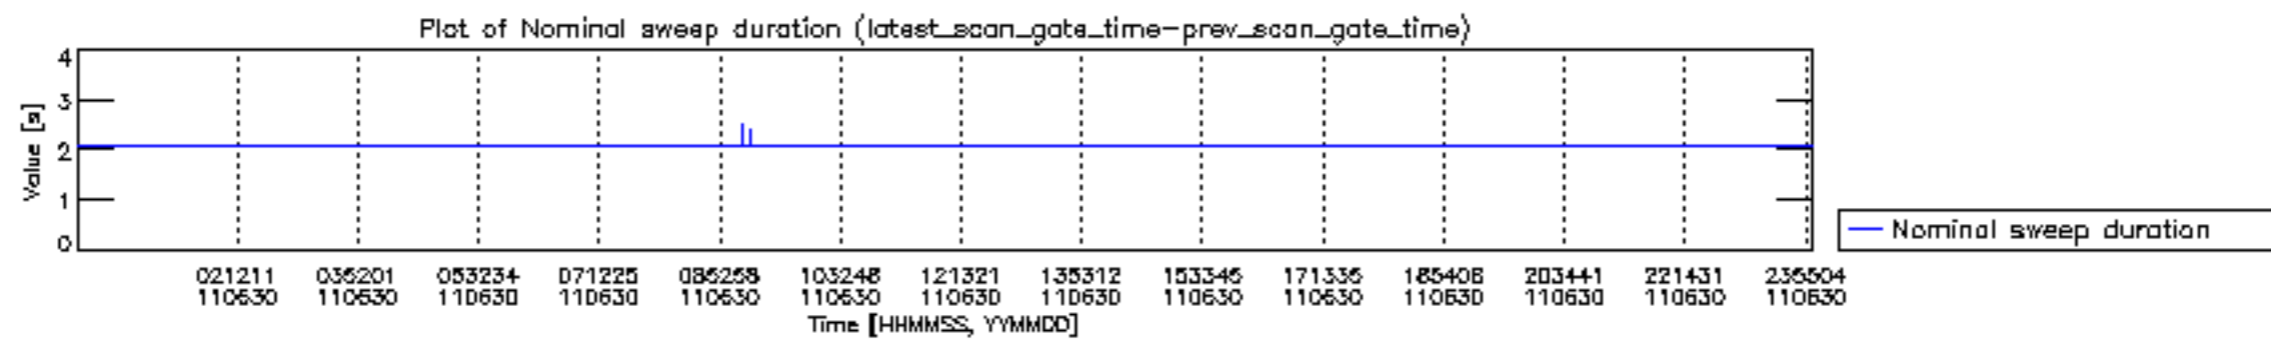

mipas_daily_report_level0_KSPT_L0_4504_N_20110630_12.PNG

mipas_daily_report_level0_KSPT_L0_4504_N_20110630_13.PNG

MIPNLOP_MIPSOUPAC_aux_fields_igm_cal, channel statistics plot
 Colour indicates value.