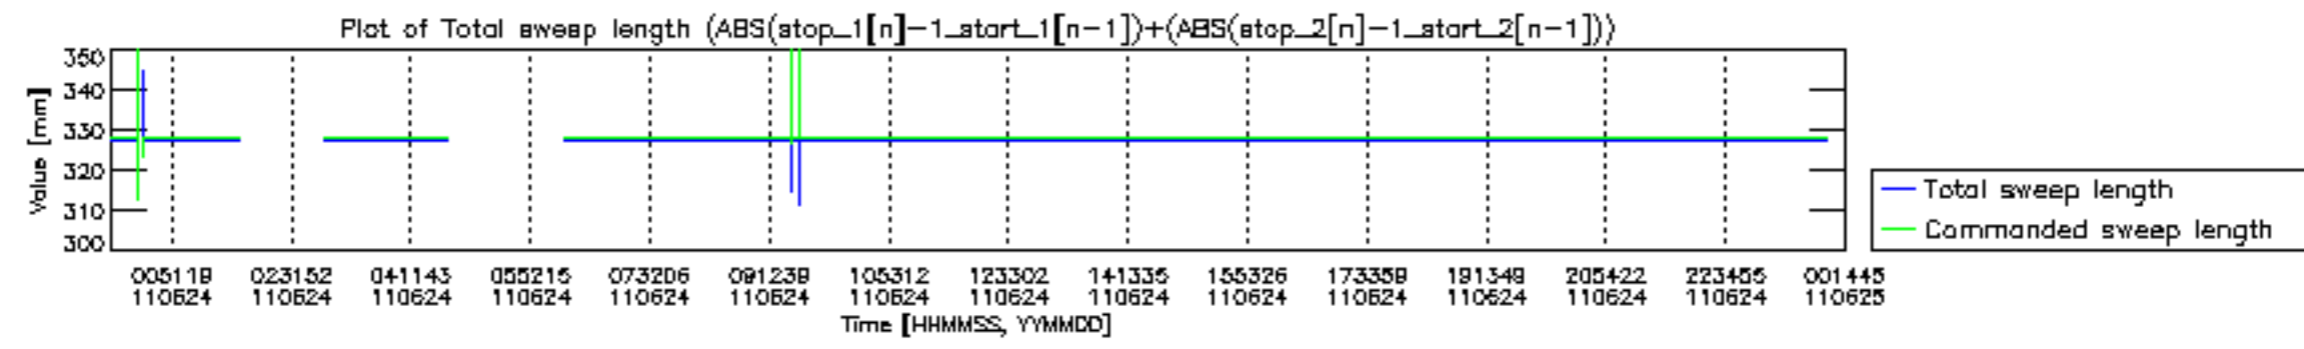

mipas_daily_report_level0_KSPT_L0_4504_N_20110624_12.PNG

mipas_daily_report_level0_KSPT_L0_4504_N_20110624_13.PNG

MIPNLOP_MIPSOUPAC_aux_fields_igm_cal, channel statistics plot
 Colour indicates value.