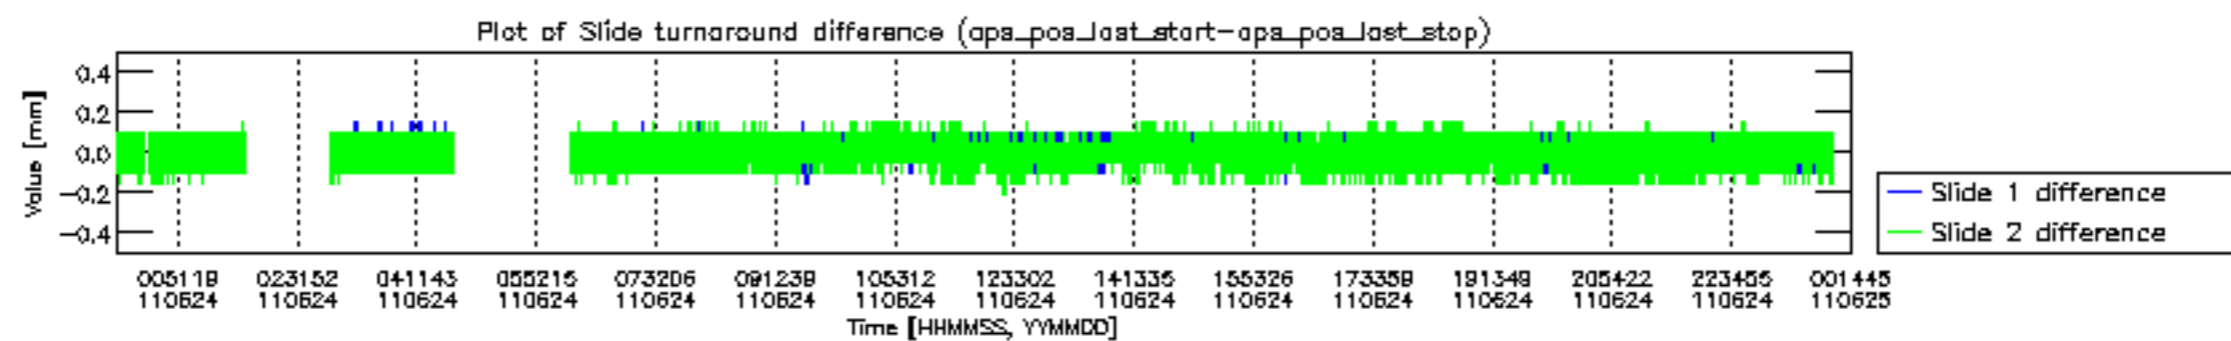

mipas_daily_report_level0_KSPT_L0_4504_N_20110624_12.PNG

mipas_daily_report_level0_KSPT_L0_4504_N_20110624_13.PNG

MIPNLOP_MIPSOUPAC_aux_fields_igm_cal, channel statistics plot
 Colour indicates value.