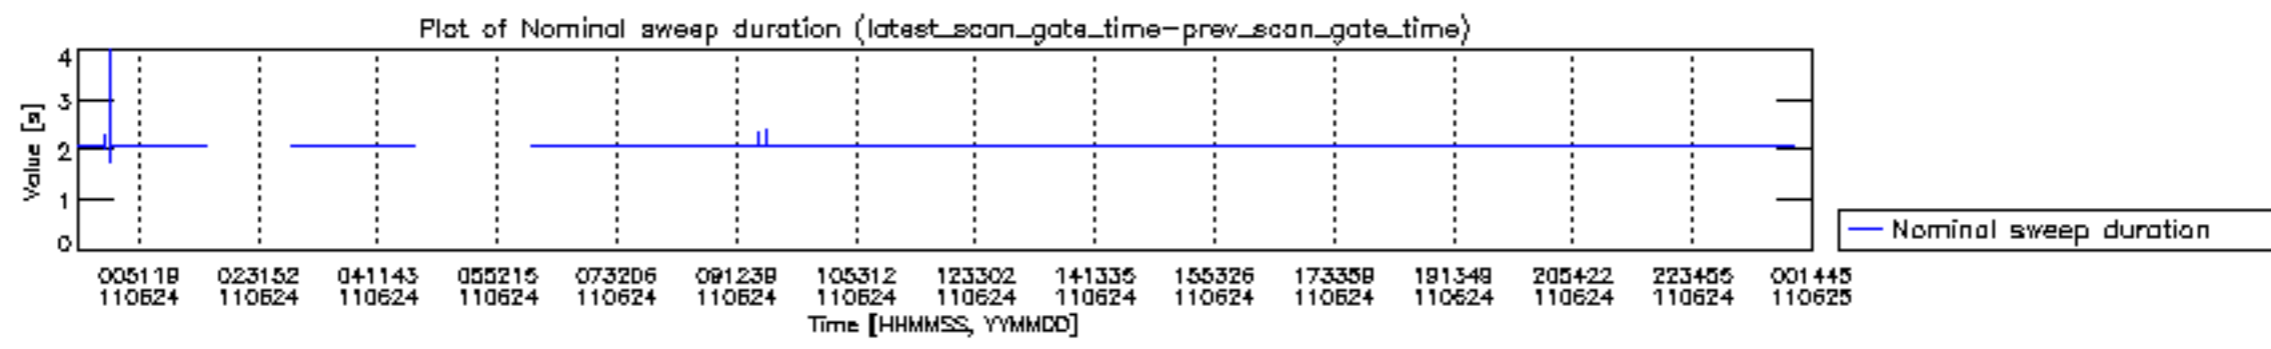

mipas_daily_report_level0_KSPT_L0_4504_N_20110624_12.PNG

mipas_daily_report_level0_KSPT_L0_4504_N_20110624_13.PNG

MIPNLOP_MIPSOUPAC_aux_fields_igm_cal, channel statistics plot
 Colour indicates value.