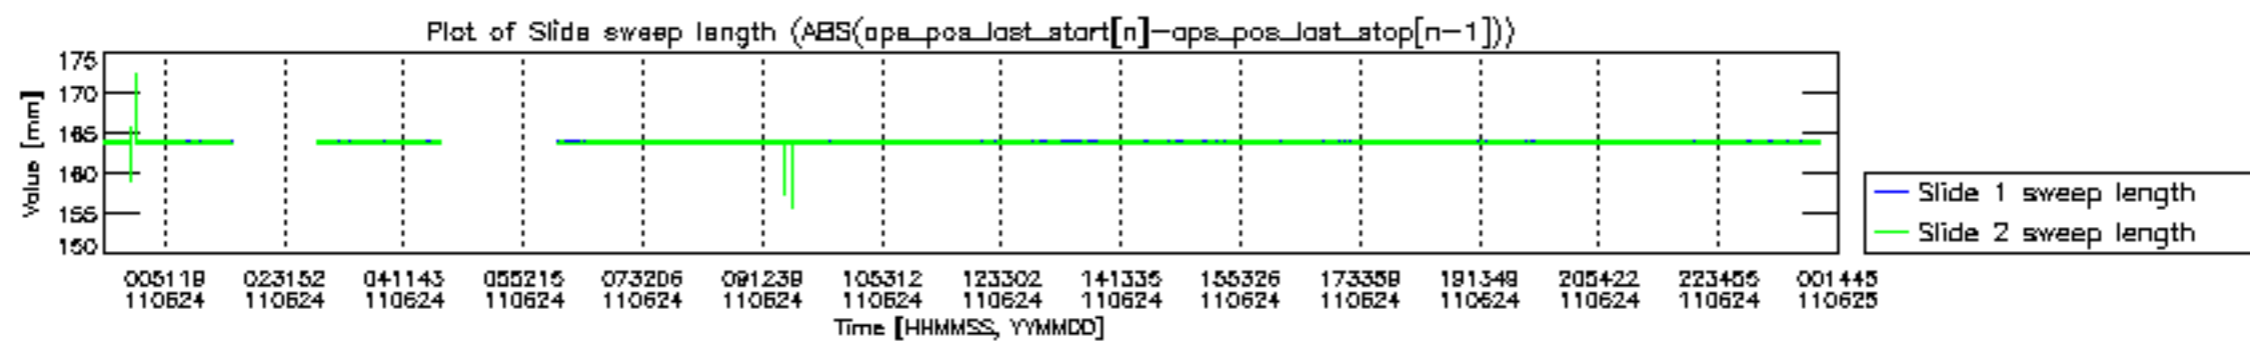

mipas_daily_report_level0_KSPT_L0_4504_N_20110624_12.PNG

mipas_daily_report_level0_KSPT_L0_4504_N_20110624_13.PNG

MIPNLOP_MIPSOUPAC_aux_fields_igm_cal, channel statistics plot
 Colour indicates value.