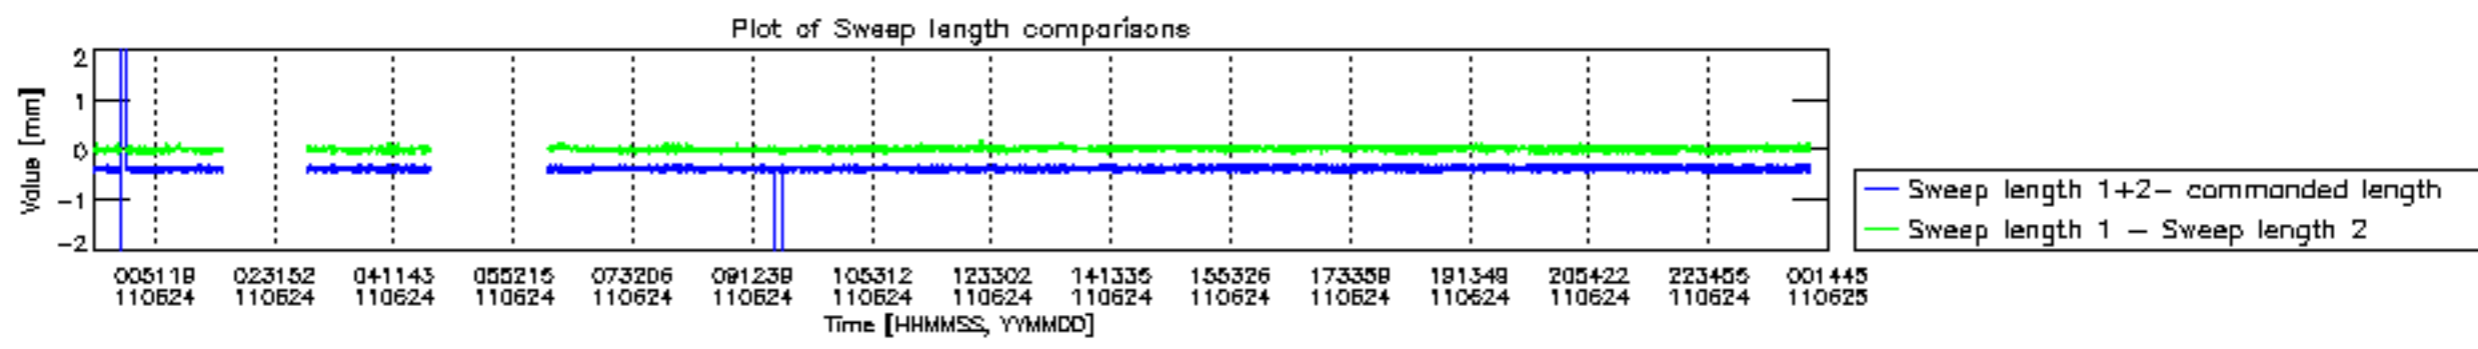

mipas_daily_report_level0_KSPT_L0_4504_N_20110624_12.PNG

mipas_daily_report_level0_KSPT_L0_4504_N_20110624_13.PNG

MIPNLOP_MIPSOUPAC_aux_fields_igm_cal, channel statistics plot
 Colour indicates value.