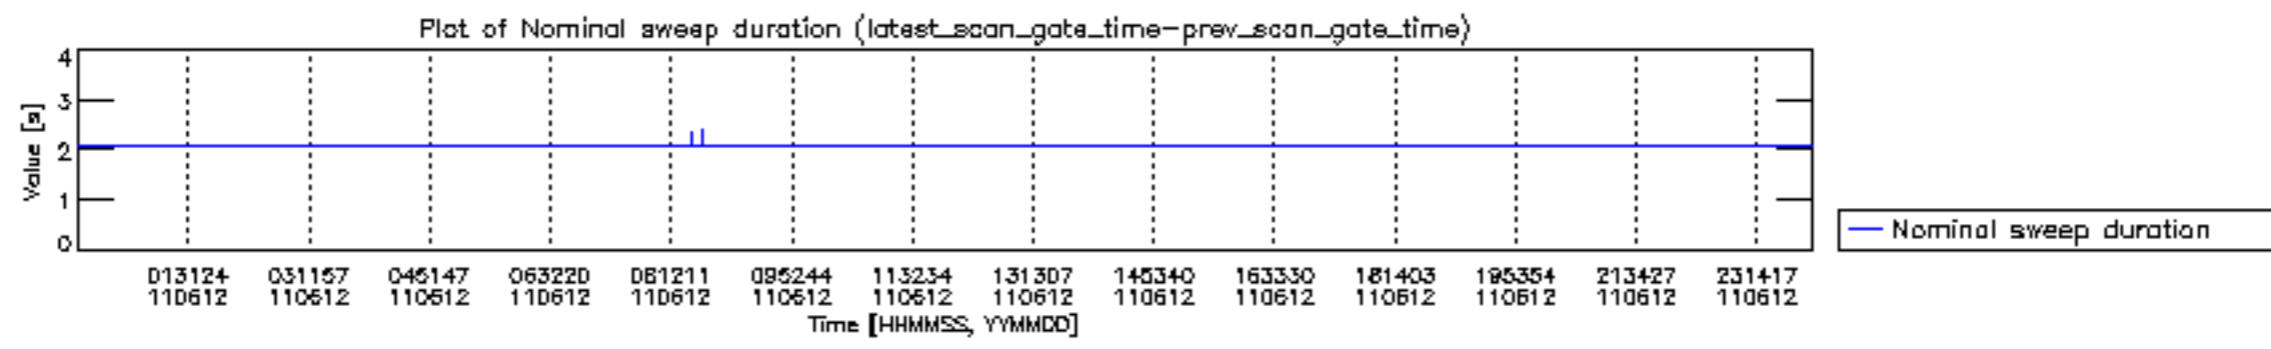

mipas_daily_report_level0_KSPT_L0_4504_N_20110612_12.PNG

mipas_daily_report_level0_KSPT_L0_4504_N_20110612_13.PNG

MIPNLOP_MIPSOUPAC_aux_fields_igm_cal, channel statistics plot
 Colour indicates value.