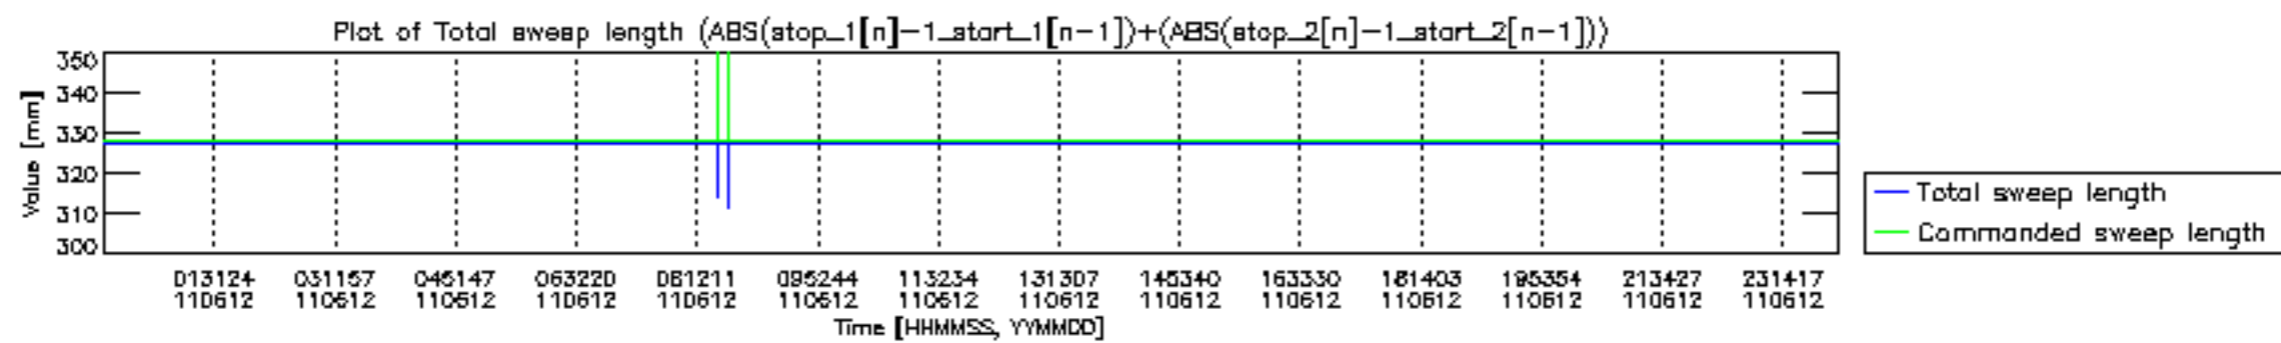

mipas_daily_report_level0_KSPT_L0_4504_N_20110612_12.PNG

mipas_daily_report_level0_KSPT_L0_4504_N_20110612_13.PNG

MIPNLOP_MIPSOUPAC_aux_fields_igm_cal, channel statistics plot
 Colour indicates value.