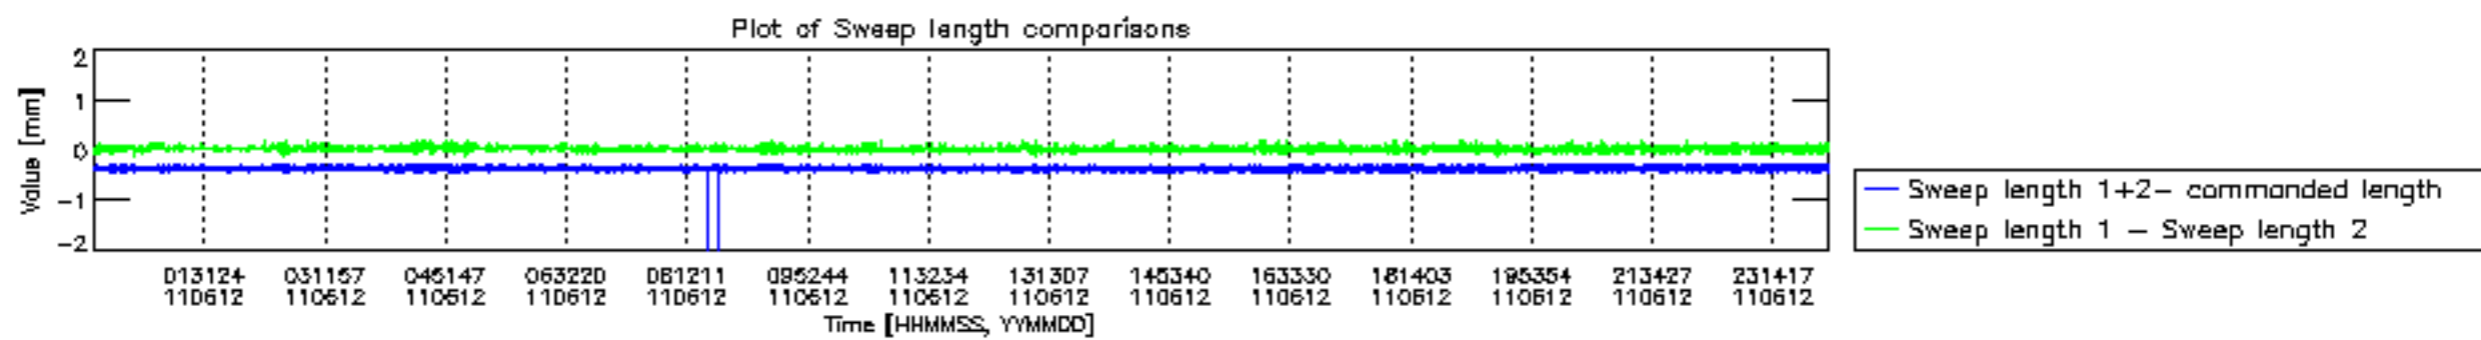

mipas_daily_report_level0_KSPT_L0_4504_N_20110612_12.PNG

mipas_daily_report_level0_KSPT_L0_4504_N_20110612_13.PNG

MIPNLOP_MIPSOUPAC_aux_fields_igm_cal, channel statistics plot
 Colour indicates value.