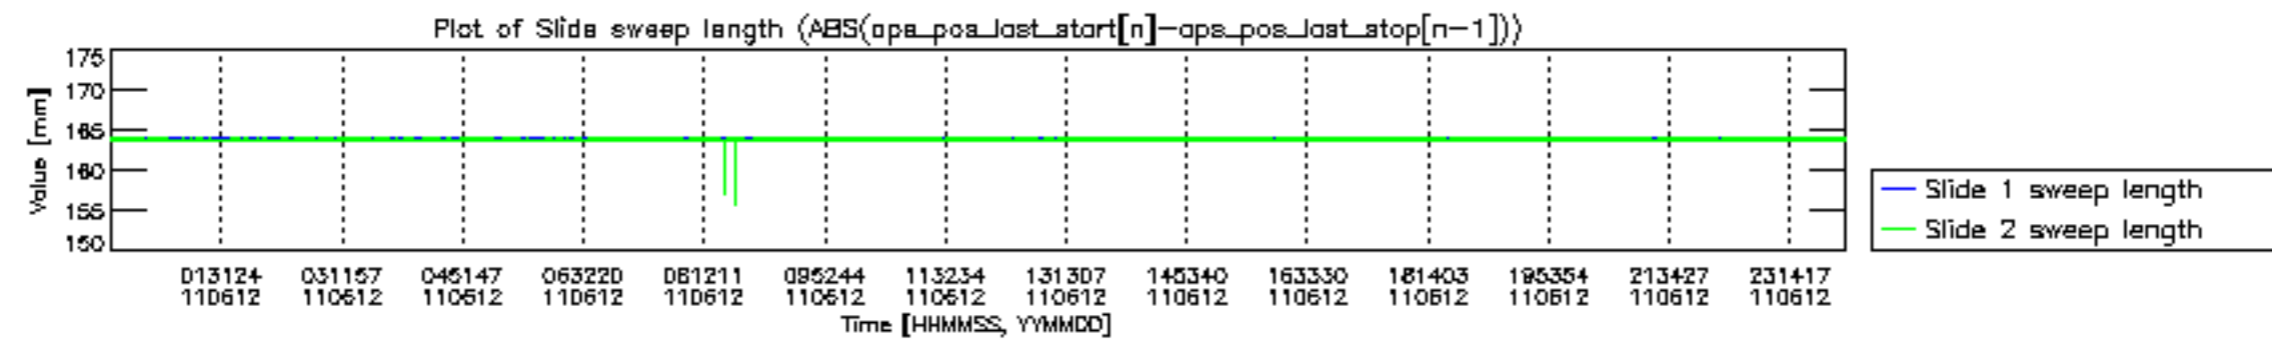

mipas_daily_report_level0_KSPT_L0_4504_N_20110612_12.PNG

mipas_daily_report_level0_KSPT_L0_4504_N_20110612_13.PNG

MIPNLOP_MIPSOUPAC_aux_fields_igm_cal, channel statistics plot
 Colour indicates value.