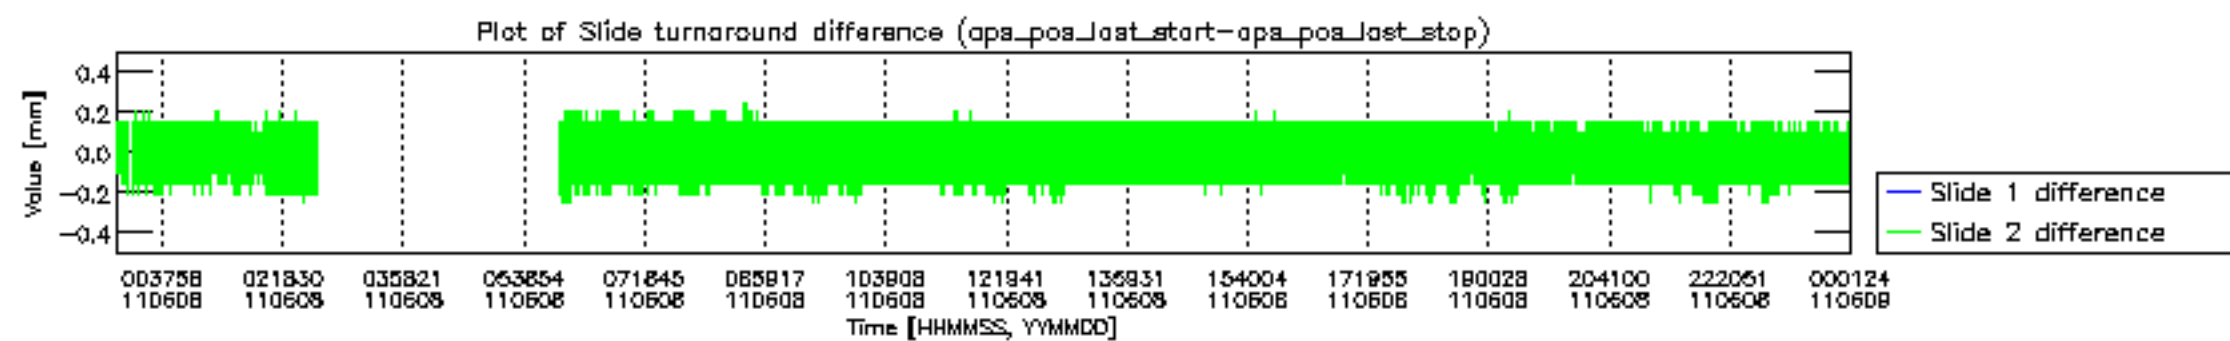

mipas\_daily\_report\_level0\_KSPT\_L0\_4504\_N\_20110608\_12.PNG

mipas\_daily\_report\_level0\_KSPT\_L0\_4504\_N\_20110608\_13.PNG

MIPNLOP\_MIPSOUPAC\_aux\_fields\_igm\_cal, channel statistics plot  
 Colour indicates value.