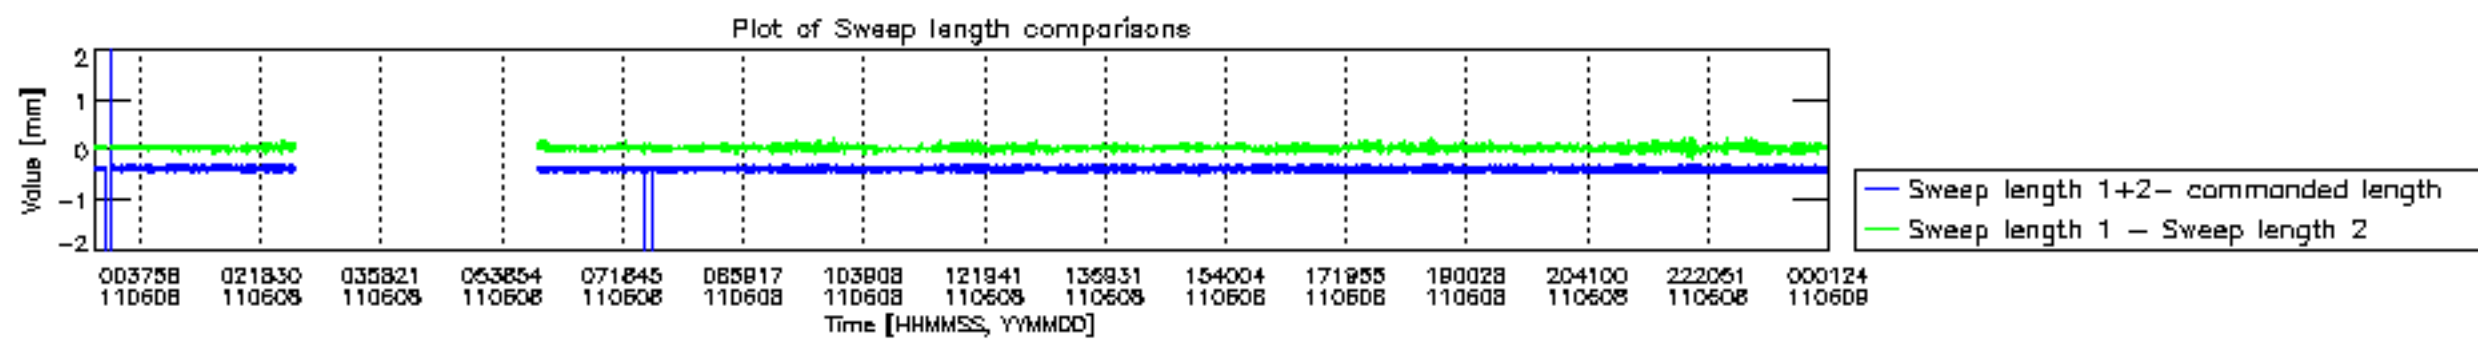

mipas\_daily\_report\_level0\_KSPT\_L0\_4504\_N\_20110608\_12.PNG

mipas\_daily\_report\_level0\_KSPT\_L0\_4504\_N\_20110608\_13.PNG

MIPNLOP\_MIPSOUPAC\_aux\_fields\_igm\_cal, channel statistics plot  
 Colour indicates value.