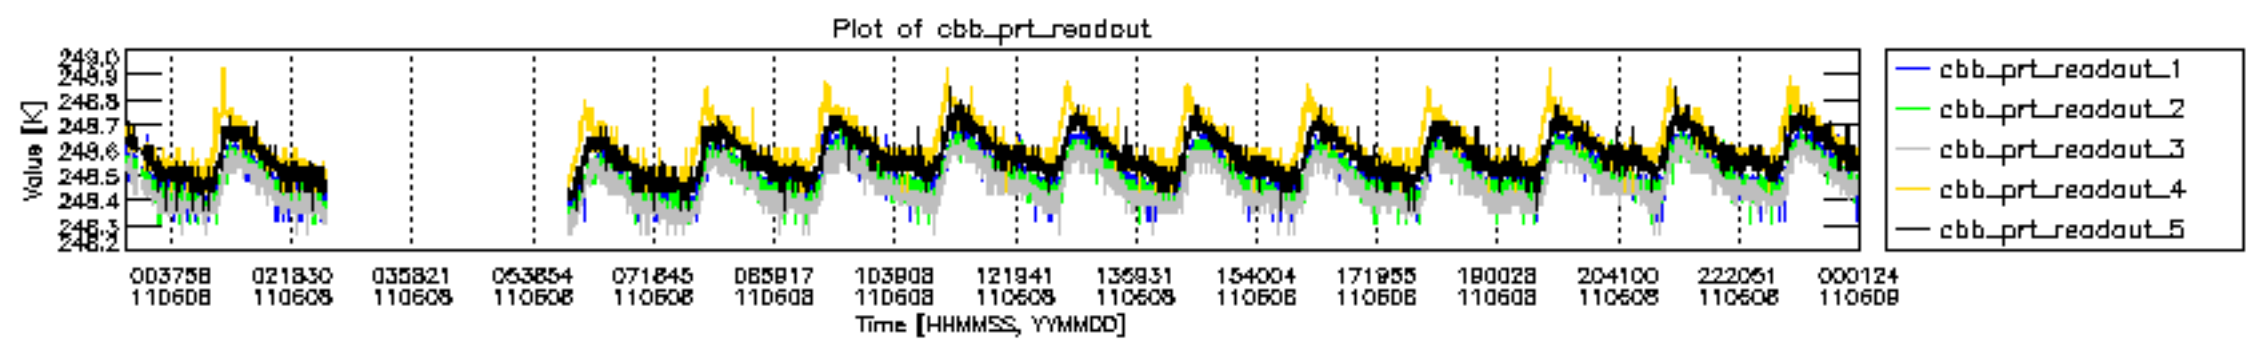

mipas\_daily\_report\_level0\_KSPT\_L0\_4504\_N\_20110608\_12.PNG

mipas\_daily\_report\_level0\_KSPT\_L0\_4504\_N\_20110608\_13.PNG

MIPNLOP\_MIPSOUPAC\_aux\_fields\_igm\_cal, channel statistics plot  
 Colour indicates value.