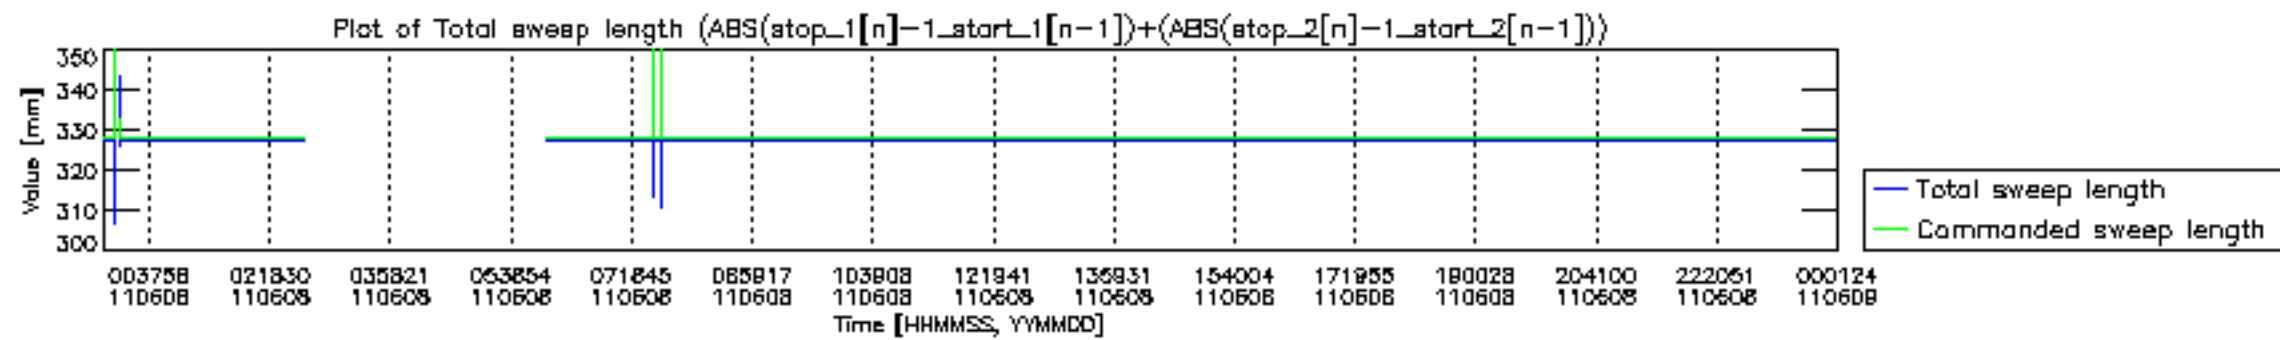

mipas\_daily\_report\_level0\_KSPT\_L0\_4504\_N\_20110608\_12.PNG

mipas\_daily\_report\_level0\_KSPT\_L0\_4504\_N\_20110608\_13.PNG

MIPNLOP\_MIPSOUPAC\_aux\_fields\_igm\_cal, channel statistics plot  
 Colour indicates value.