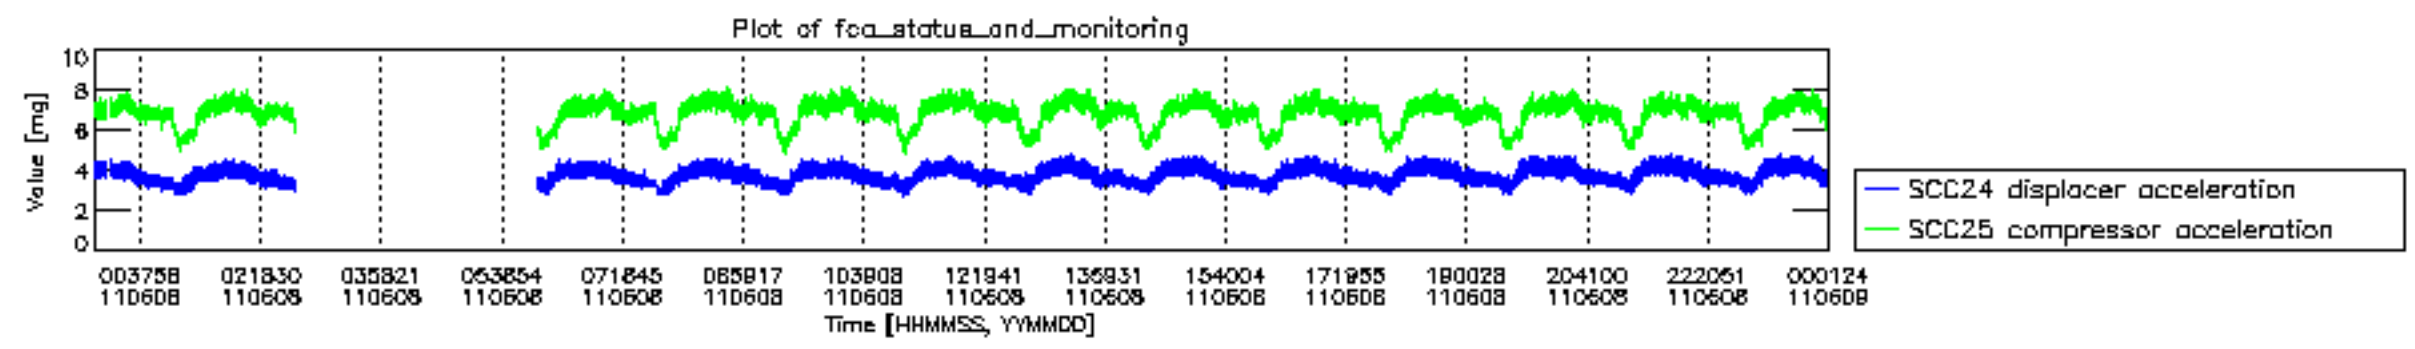

mipas\_daily\_report\_level0\_KSPT\_L0\_4504\_N\_20110608\_12.PNG

mipas\_daily\_report\_level0\_KSPT\_L0\_4504\_N\_20110608\_13.PNG

MIPNLOP\_MIPSOUPAC\_aux\_fields\_igm\_cal, channel statistics plot  
 Colour indicates value.