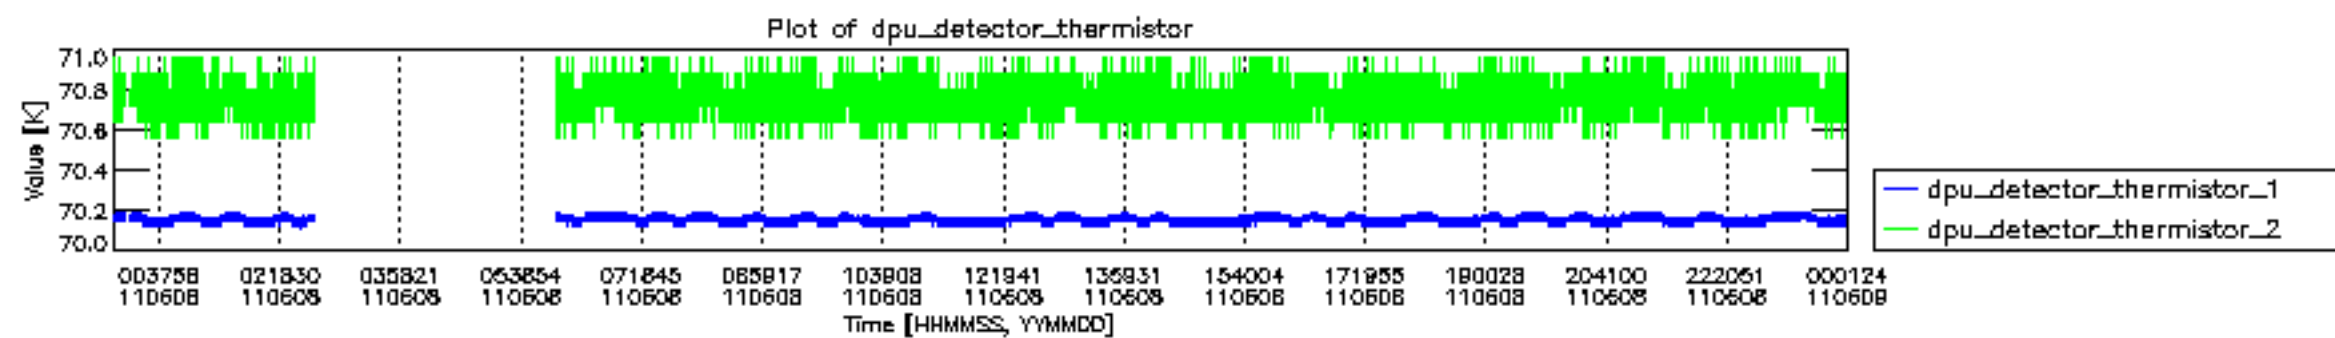

mipas\_daily\_report\_level0\_KSPT\_L0\_4504\_N\_20110608\_12.PNG

mipas\_daily\_report\_level0\_KSPT\_L0\_4504\_N\_20110608\_13.PNG

MIPNLOP\_MIPSOUPAC\_aux\_fields\_igm\_cal, channel statistics plot  
 Colour indicates value.