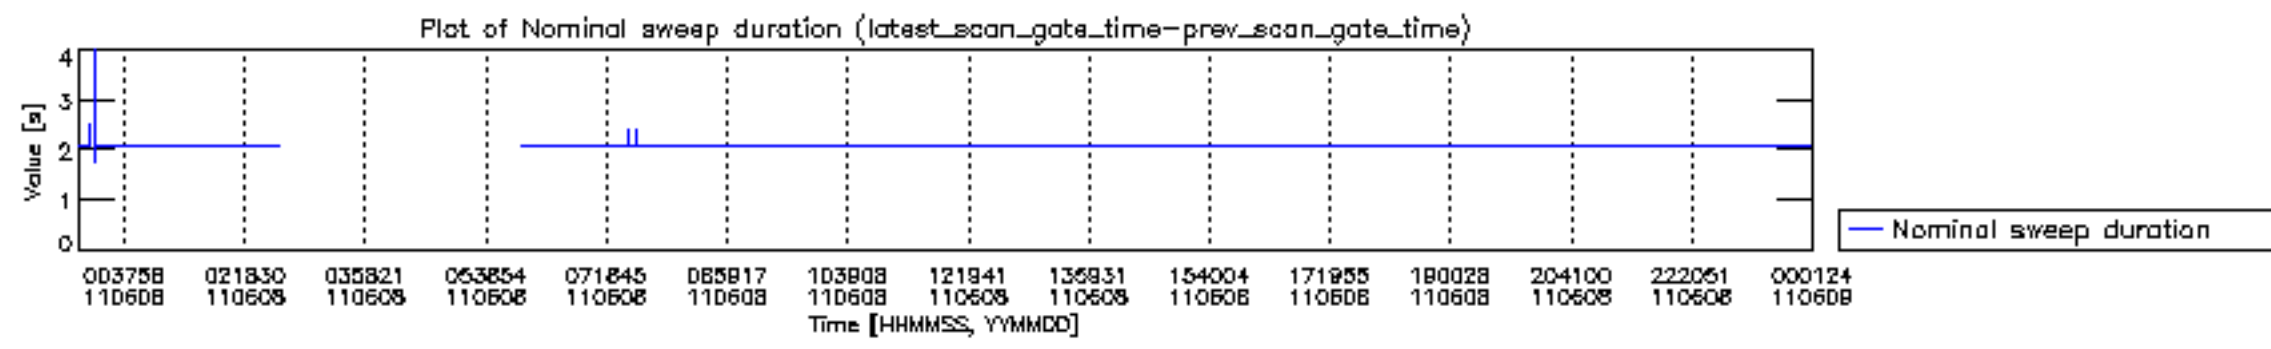

mipas\_daily\_report\_level0\_KSPT\_L0\_4504\_N\_20110608\_12.PNG

mipas\_daily\_report\_level0\_KSPT\_L0\_4504\_N\_20110608\_13.PNG

MIPNLOP\_MIPSOUPAC\_aux\_fields\_igm\_cal, channel statistics plot  
 Colour indicates value.