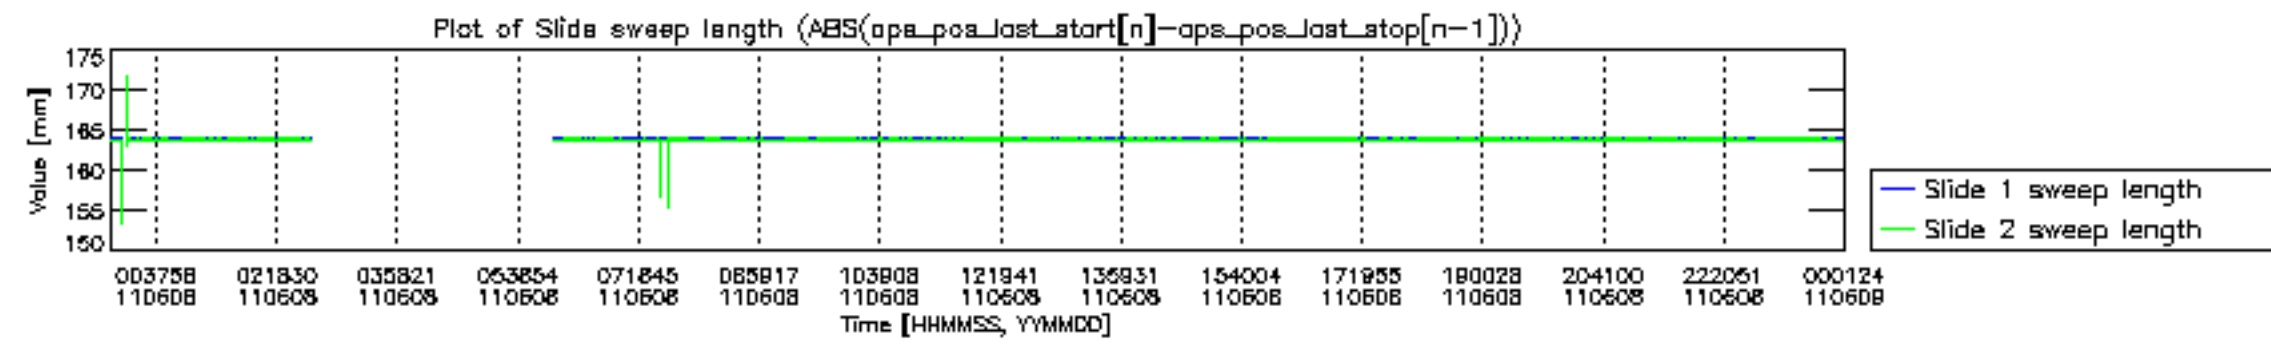

mipas\_daily\_report\_level0\_KSPT\_L0\_4504\_N\_20110608\_12.PNG

mipas\_daily\_report\_level0\_KSPT\_L0\_4504\_N\_20110608\_13.PNG

MIPNLOP\_MIPSOUPAC\_aux\_fields\_igm\_cal, channel statistics plot  
 Colour indicates value.