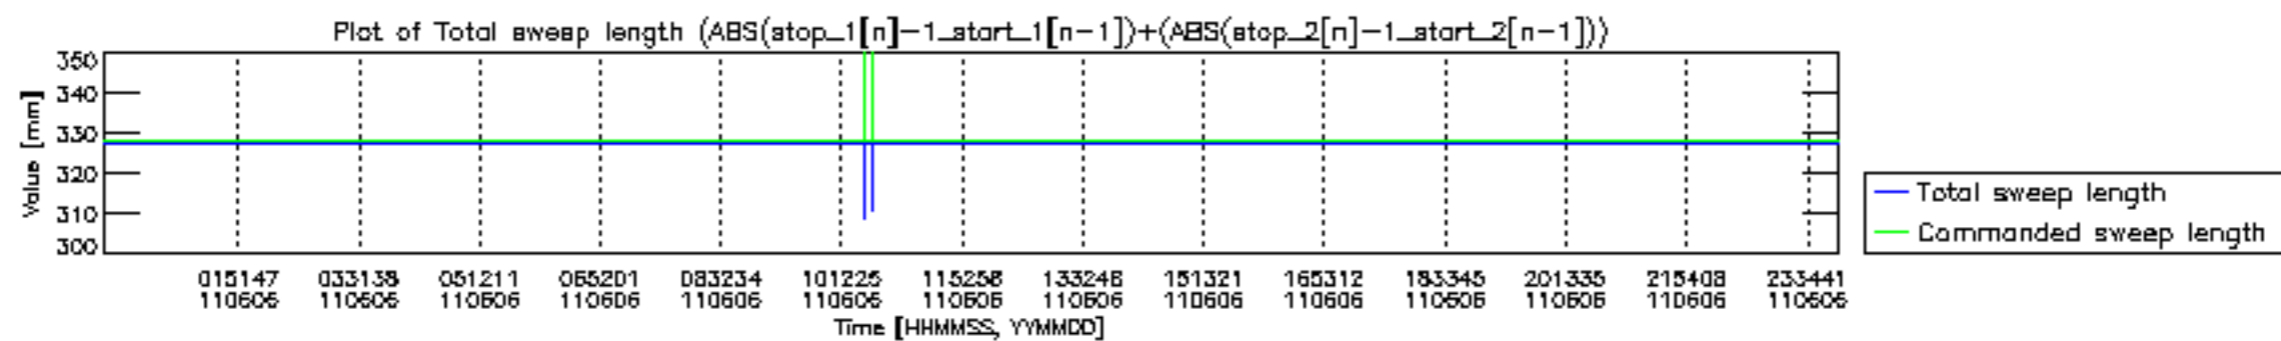

mipas_daily_report_level0_KSPT_L0_4504_N_20110606_12.PNG

mipas_daily_report_level0_KSPT_L0_4504_N_20110606_13.PNG

MIPNLOP_MIPSOUPAC_aux_fields_igm_cal, channel statistics plot
 Colour indicates value.