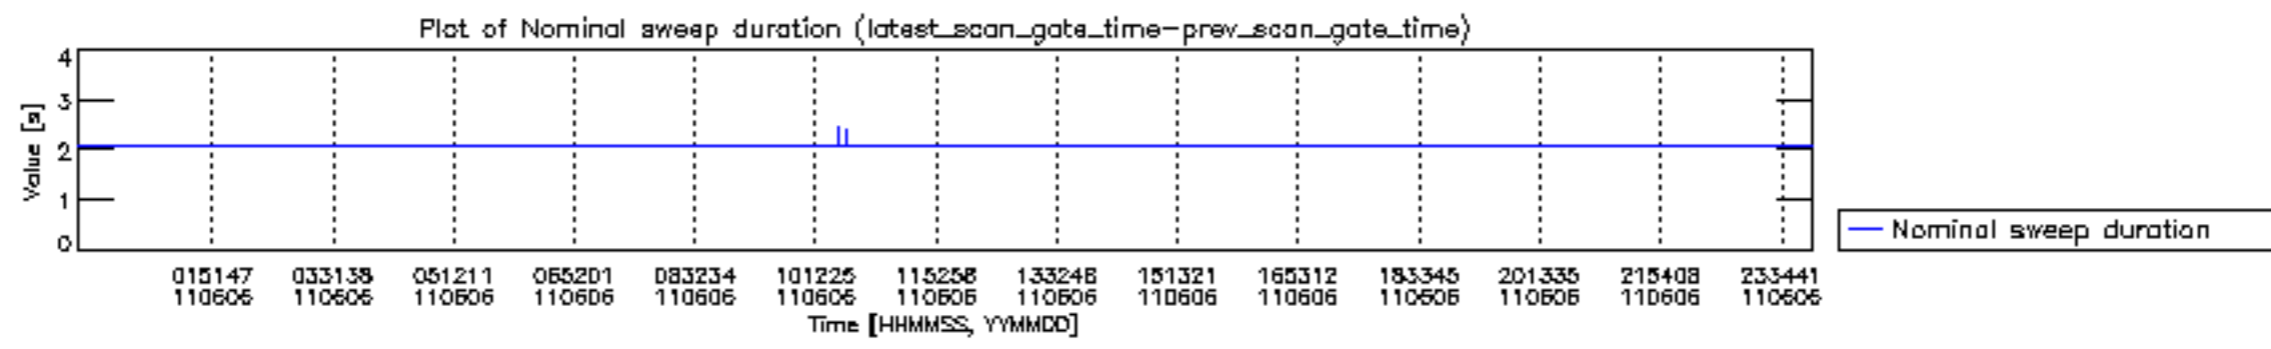

mipas_daily_report_level0_KSPT_L0_4504_N_20110606_12.PNG

mipas_daily_report_level0_KSPT_L0_4504_N_20110606_13.PNG

MIPNLOP_MIPSOUPAC_aux_fields_igm_cal, channel statistics plot
 Colour indicates value.