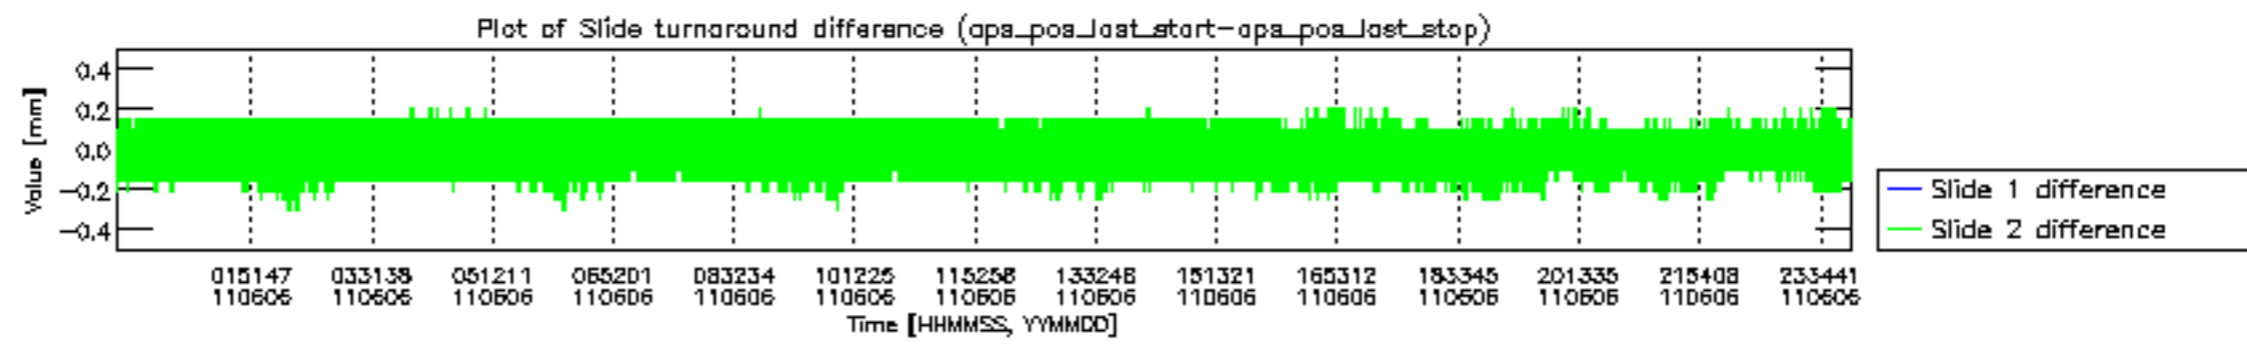

mipas_daily_report_level0_KSPT_L0_4504_N_20110606_12.PNG

mipas_daily_report_level0_KSPT_L0_4504_N_20110606_13.PNG

MIPNLOP_MIPSOUPAC_aux_fields_igm_cal, channel statistics plot
 Colour indicates value.