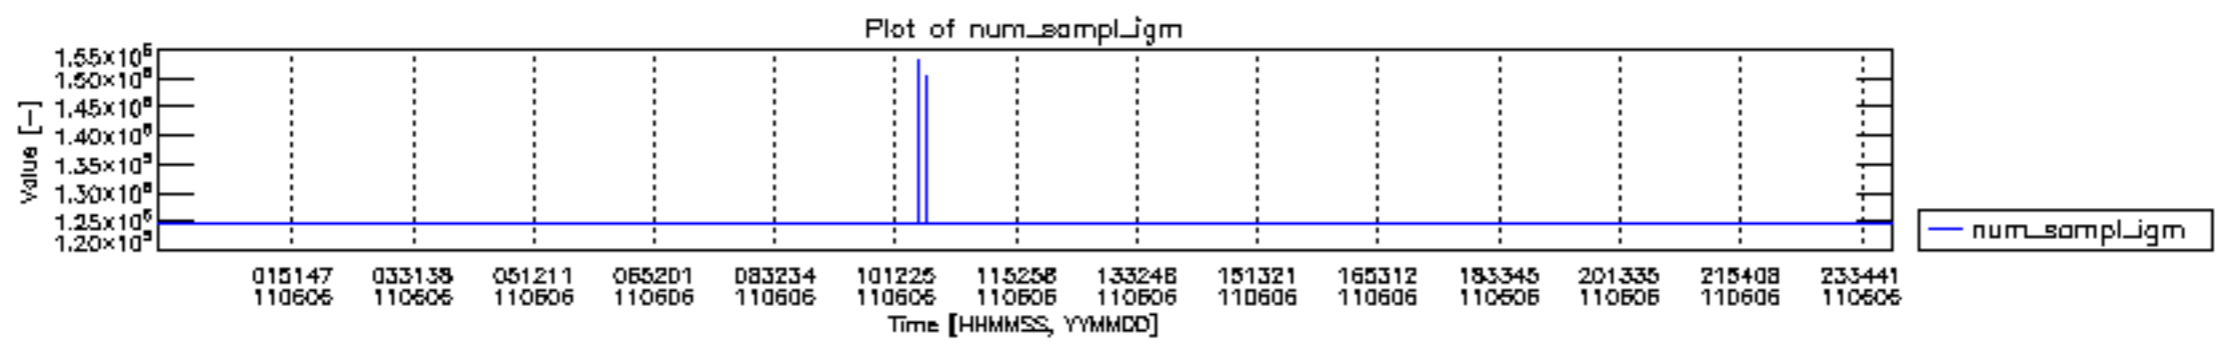

mipas_daily_report_level0_KSPT_L0_4504_N_20110606_12.PNG

mipas_daily_report_level0_KSPT_L0_4504_N_20110606_13.PNG

MIPNLOP_MIPSOUPAC_aux_fields_igm_cal, channel statistics plot
 Colour indicates value.