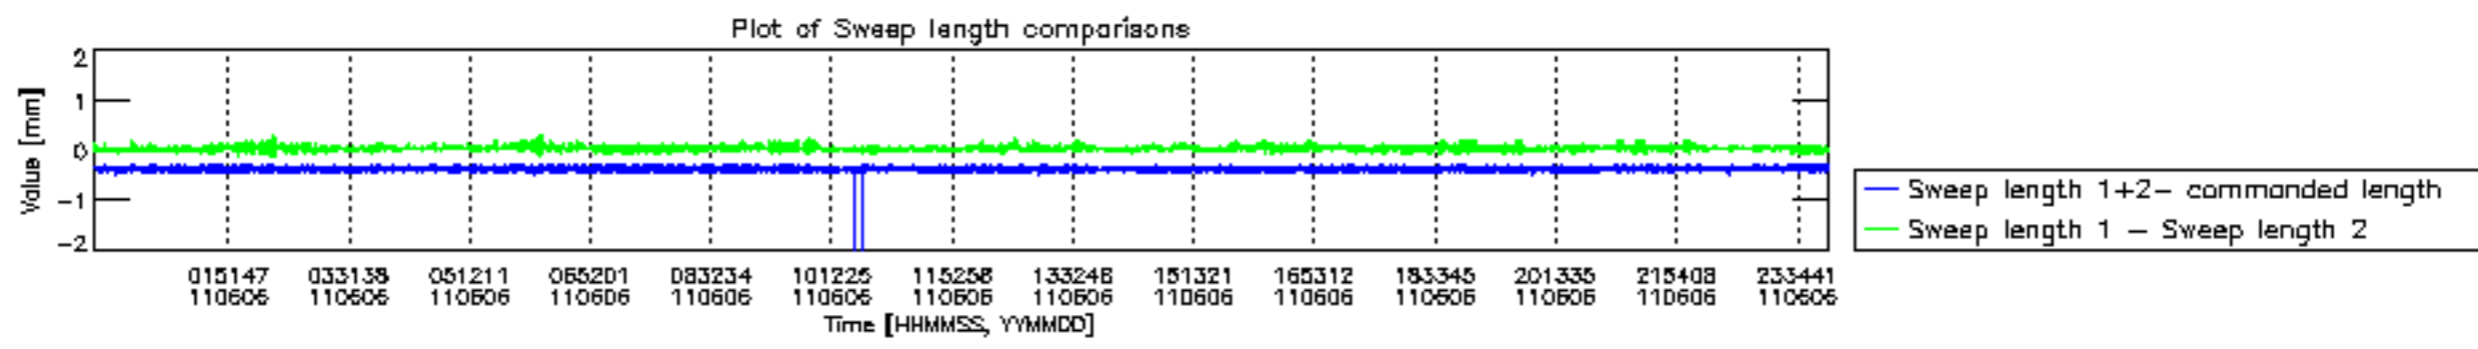

mipas_daily_report_level0_KSPT_L0_4504_N_20110606_12.PNG

mipas_daily_report_level0_KSPT_L0_4504_N_20110606_13.PNG

MIPNLOP_MIPSOUPAC_aux_fields_igm_cal, channel statistics plot
 Colour indicates value.