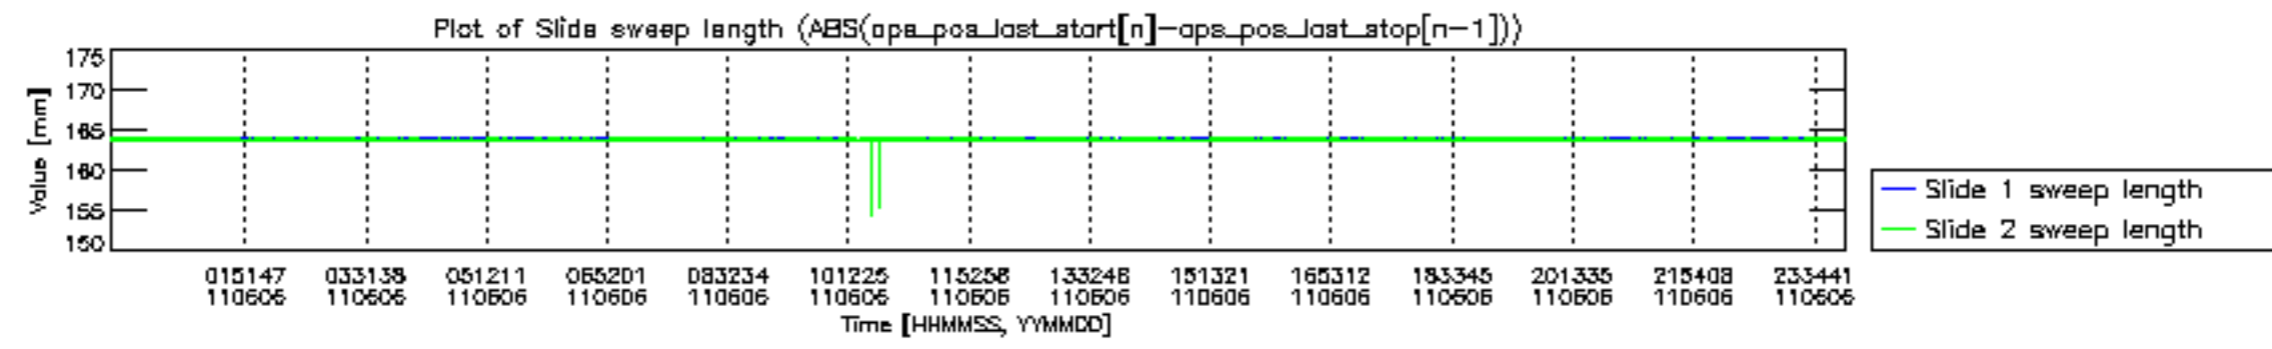

mipas_daily_report_level0_KSPT_L0_4504_N_20110606_12.PNG

mipas_daily_report_level0_KSPT_L0_4504_N_20110606_13.PNG

MIPNLOP_MIPSOUPAC_aux_fields_igm_cal, channel statistics plot
 Colour indicates value.