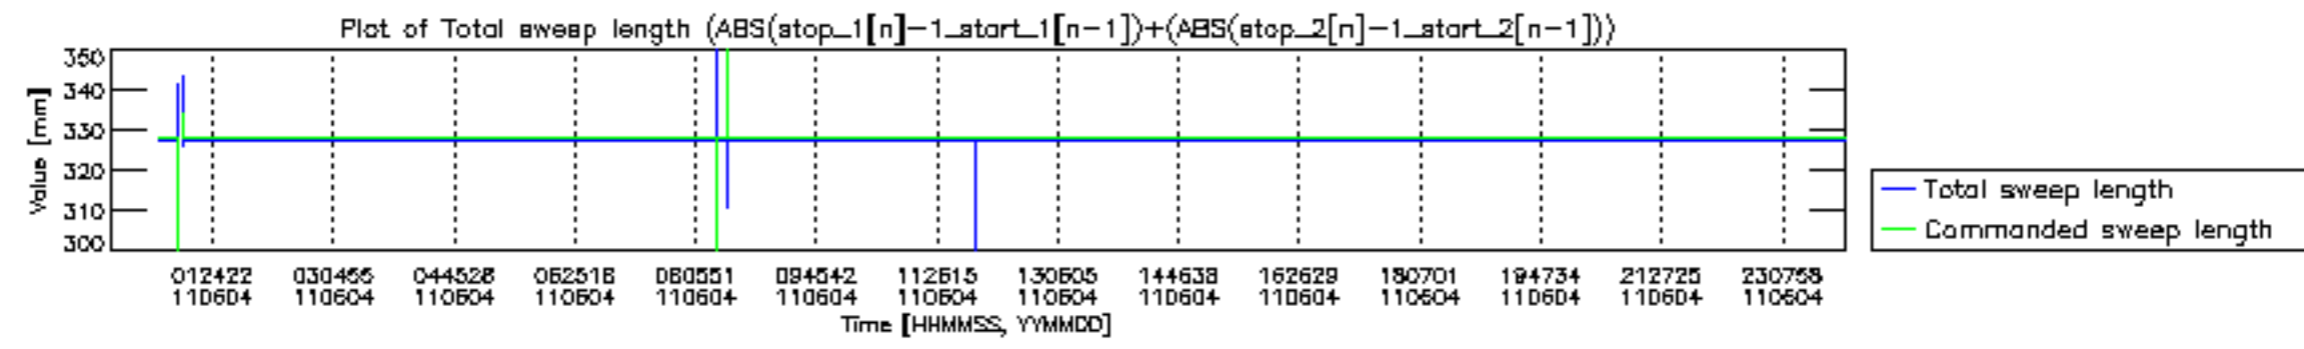

mipas_daily_report_level0_KSPT_L0_4504_N_20110604_12.PNG

mipas_daily_report_level0_KSPT_L0_4504_N_20110604_13.PNG

MIPNLOP_MIPSOUPAC_aux_fields_igm_cal, channel statistics plot
 Colour indicates value.