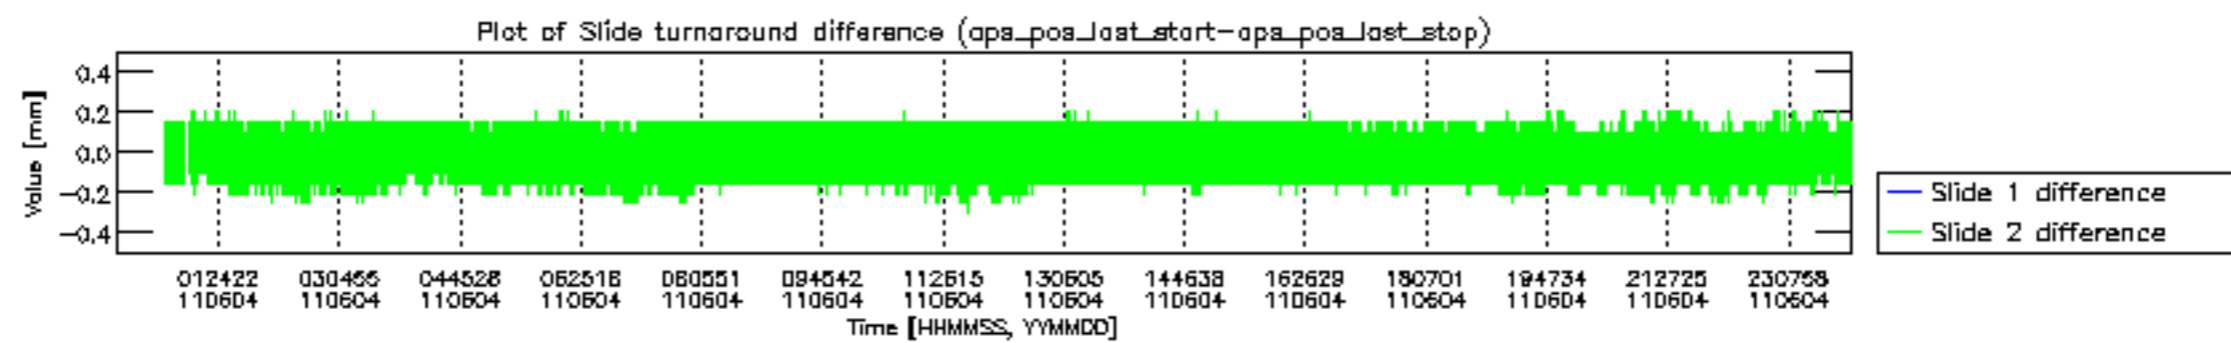

mipas_daily_report_level0_KSPT_L0_4504_N_20110604_12.PNG

mipas_daily_report_level0_KSPT_L0_4504_N_20110604_13.PNG

MIPNLOP_MIPSOUPAC_aux_fields_igm_cal, channel statistics plot
 Colour indicates value.