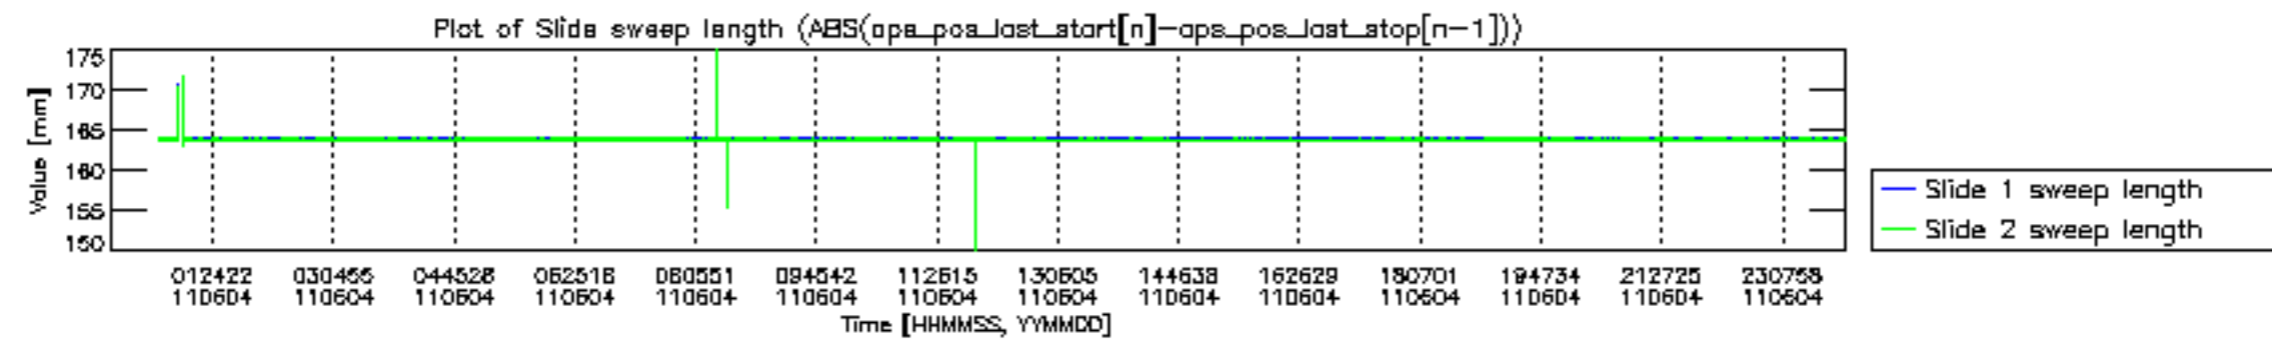

mipas_daily_report_level0_KSPT_L0_4504_N_20110604_12.PNG

mipas_daily_report_level0_KSPT_L0_4504_N_20110604_13.PNG

MIPNLOP_MIPSOUPAC_aux_fields_igm_cal, channel statistics plot
 Colour indicates value.