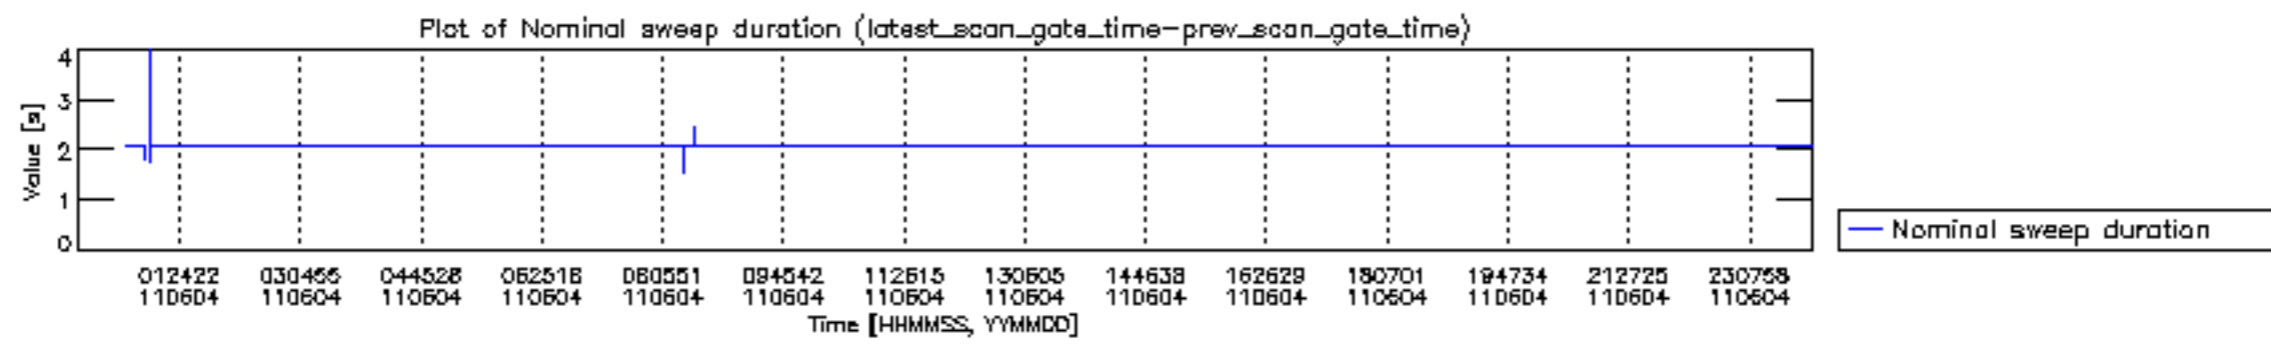

mipas_daily_report_level0_KSPT_L0_4504_N_20110604_12.PNG

mipas_daily_report_level0_KSPT_L0_4504_N_20110604_13.PNG

MIPNLOP_MIPSOUPAC_aux_fields_igm_cal, channel statistics plot
 Colour indicates value.