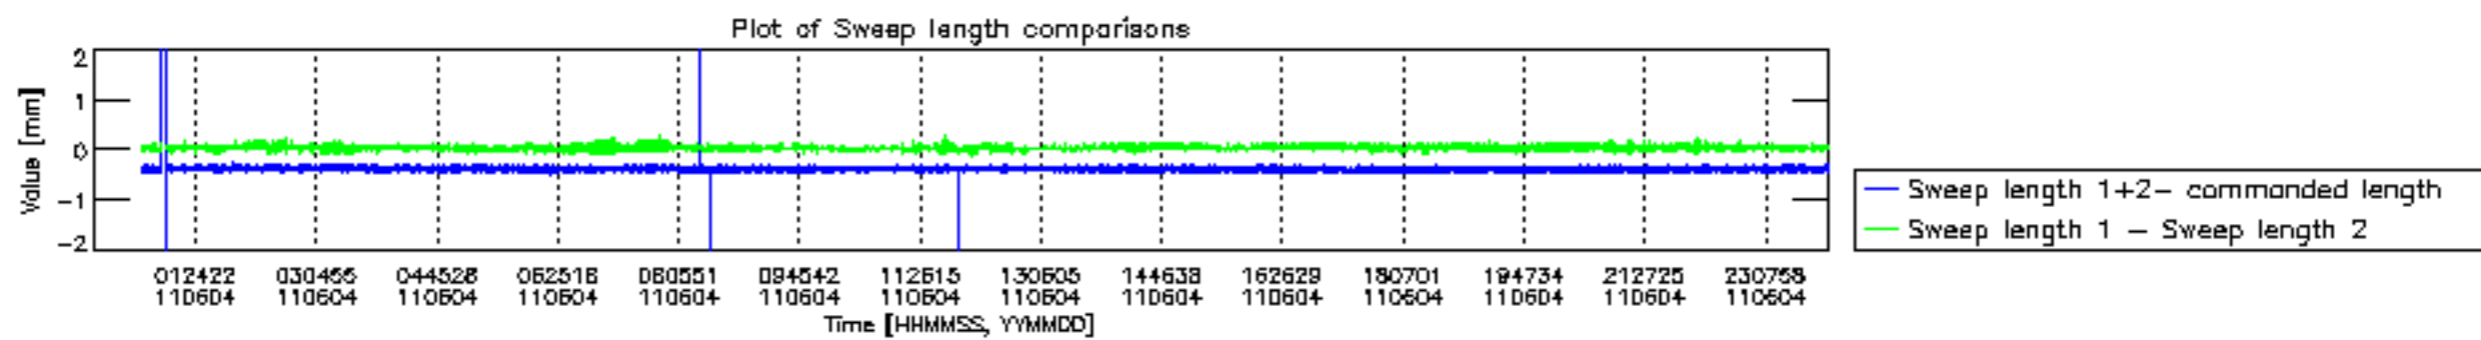

mipas_daily_report_level0_KSPT_L0_4504_N_20110604_12.PNG

mipas_daily_report_level0_KSPT_L0_4504_N_20110604_13.PNG

MIPNLOP_MIPSOUPAC_aux_fields_igm_cal, channel statistics plot
 Colour indicates value.