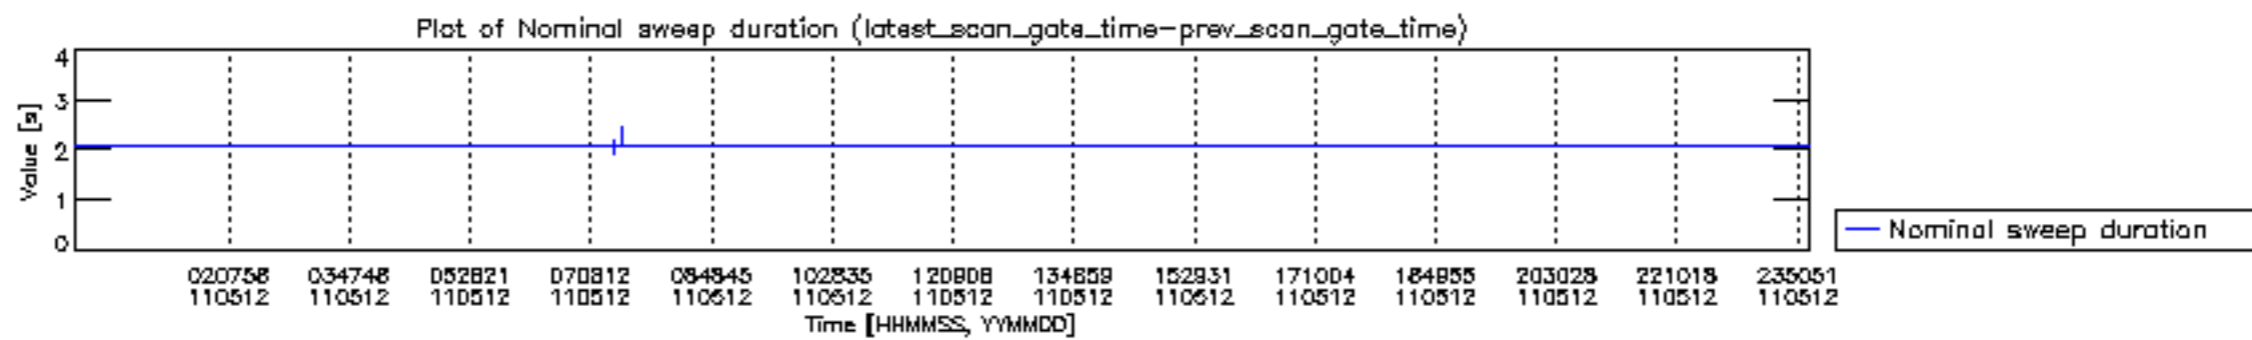

mipas_daily_report_level0_KSPT_L0_4504_N_20110512_12.PNG

mipas_daily_report_level0_KSPT_L0_4504_N_20110512_13.PNG

MIPNLOP_MIPSOUPAC_aux_fields_igm_cal, channel statistics plot
 Colour indicates value.