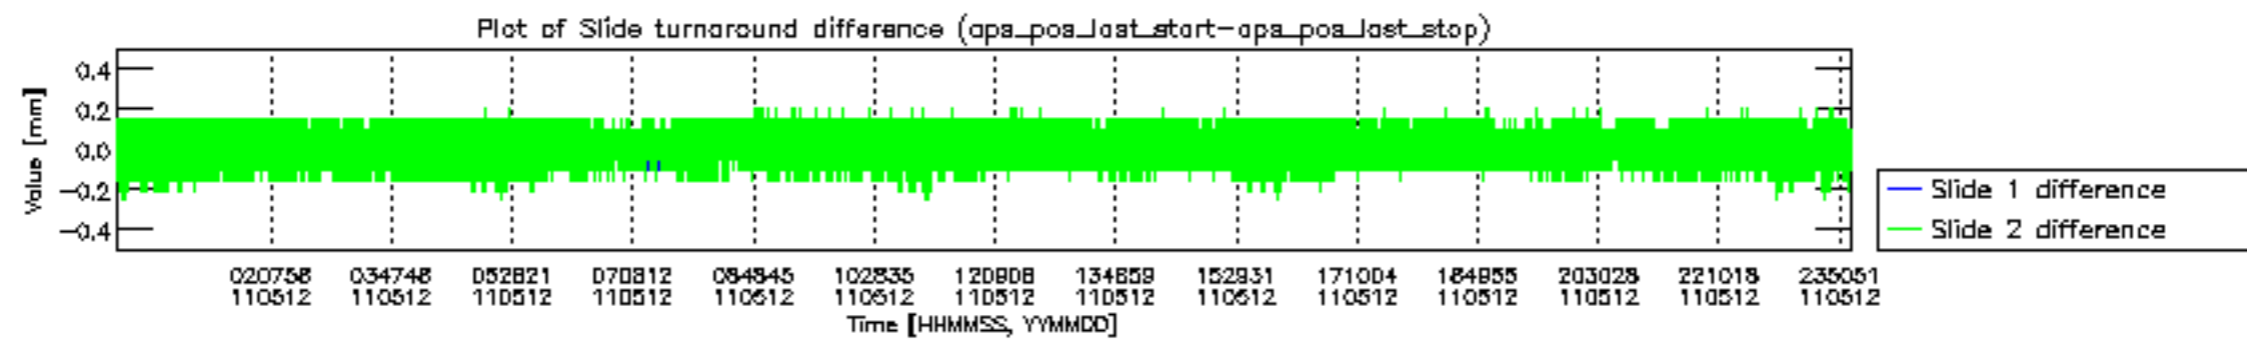

mipas_daily_report_level0_KSPT_L0_4504_N_20110512_12.PNG

mipas_daily_report_level0_KSPT_L0_4504_N_20110512_13.PNG

MIPNLOP_MIPSOUPAC_aux_fields_igm_cal, channel statistics plot
 Colour indicates value.