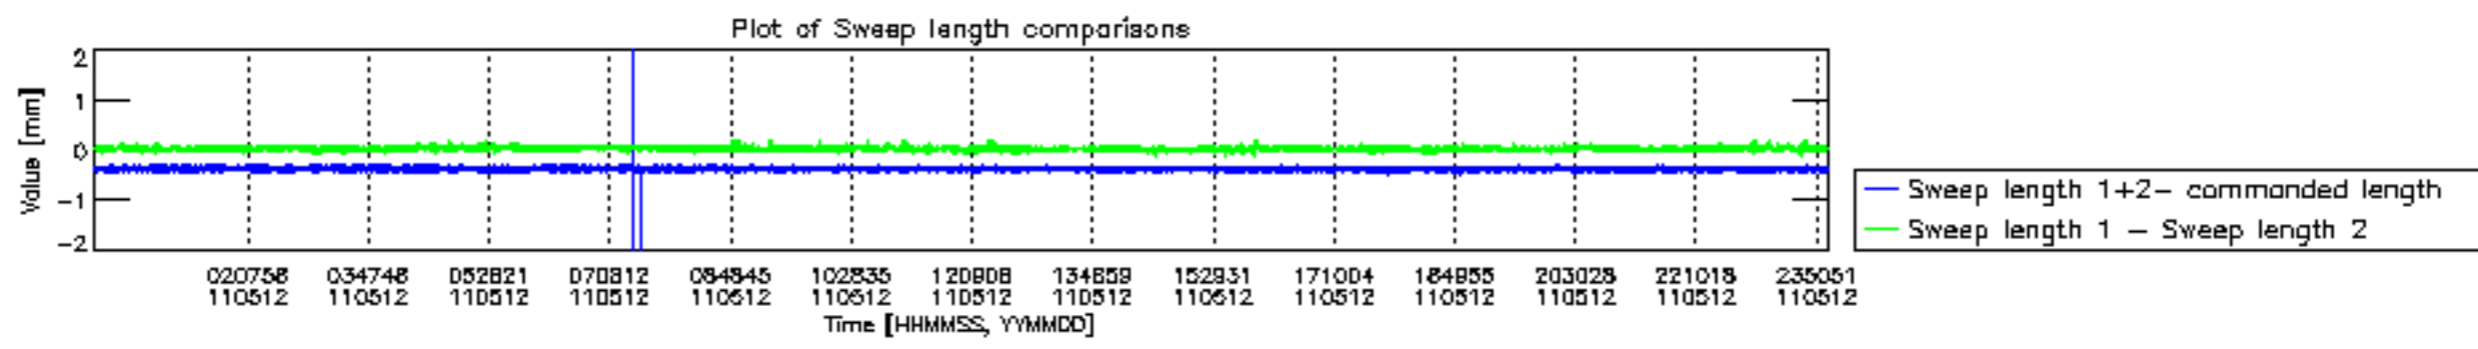

mipas_daily_report_level0_KSPT_L0_4504_N_20110512_12.PNG

mipas_daily_report_level0_KSPT_L0_4504_N_20110512_13.PNG

MIPNLOP_MIPSOUPAC_aux_fields_igm_cal, channel statistics plot
 Colour indicates value.