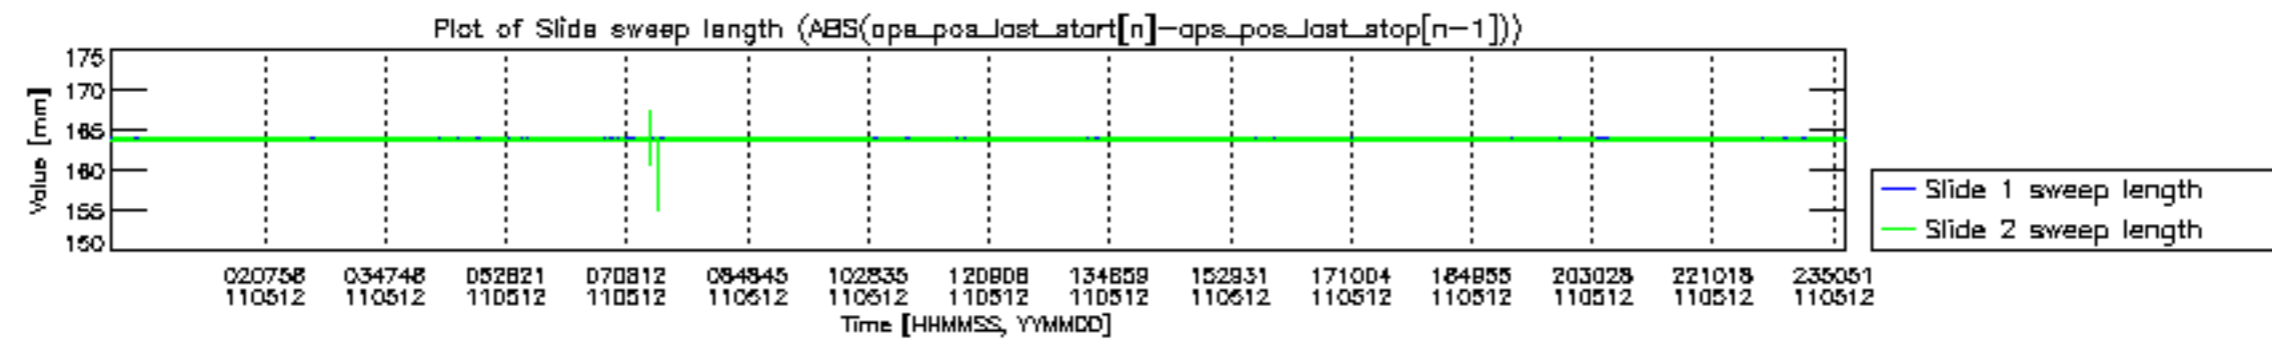

mipas_daily_report_level0_KSPT_L0_4504_N_20110512_12.PNG

mipas_daily_report_level0_KSPT_L0_4504_N_20110512_13.PNG

MIPNLOP_MIPSOUPAC_aux_fields_igm_cal, channel statistics plot
 Colour indicates value.