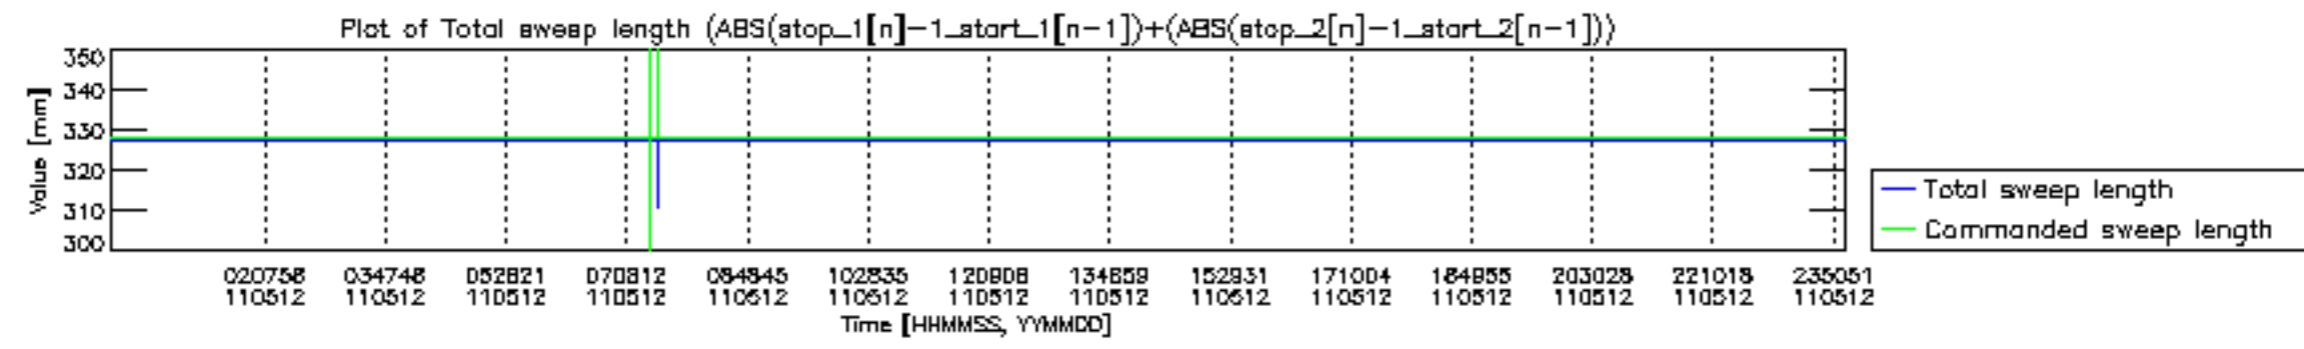

mipas_daily_report_level0_KSPT_L0_4504_N_20110512_12.PNG

mipas_daily_report_level0_KSPT_L0_4504_N_20110512_13.PNG

MIPNLOP_MIPSOUPAC_aux_fields_igm_cal, channel statistics plot
 Colour indicates value.