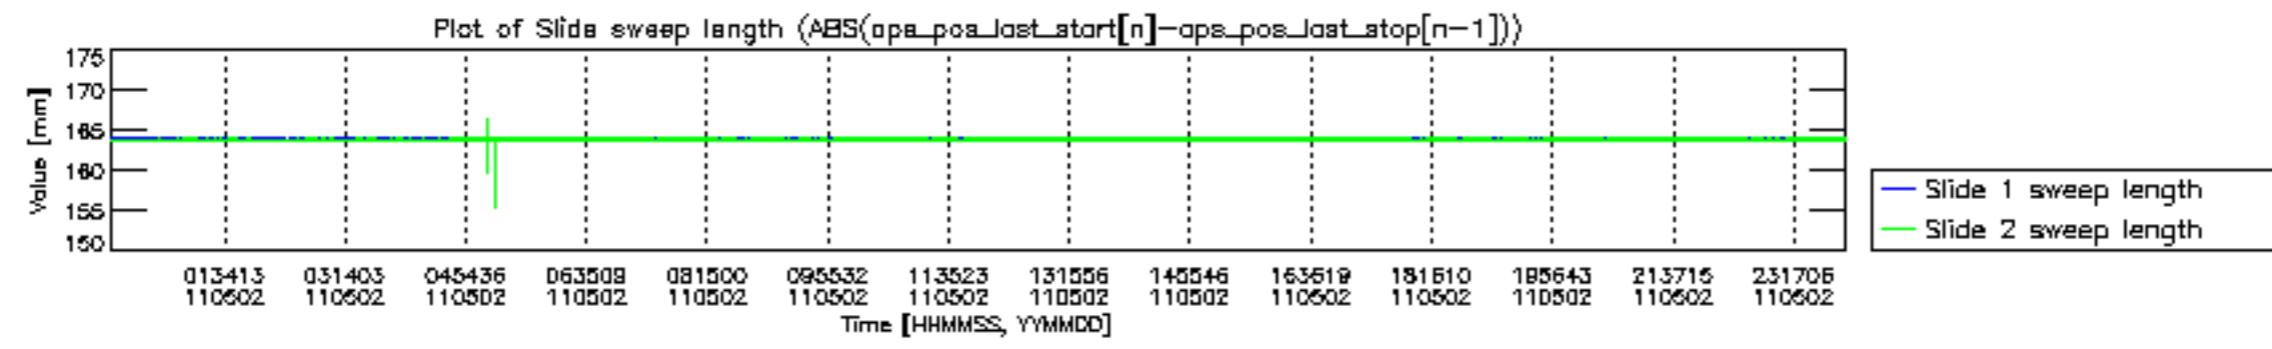

mipas_daily_report_level0_KSPT_L0_4504_N_20110502_12.PNG

mipas_daily_report_level0_KSPT_L0_4504_N_20110502_13.PNG

MIPNLOP_MIPSOUPAC_aux_fields_igm_cal, channel statistics plot
 Colour indicates value.