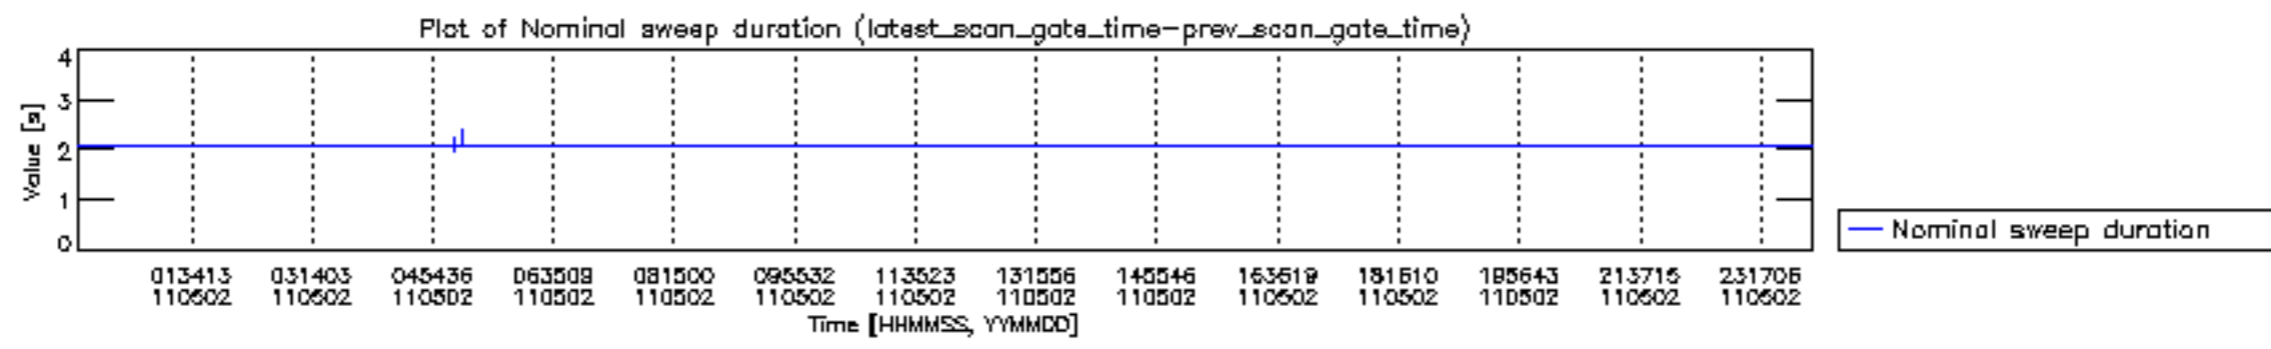

mipas_daily_report_level0_KSPT_L0_4504_N_20110502_12.PNG

mipas_daily_report_level0_KSPT_L0_4504_N_20110502_13.PNG

MIPNLOP_MIPSOUPAC_aux_fields_igm_cal, channel statistics plot
 Colour indicates value.