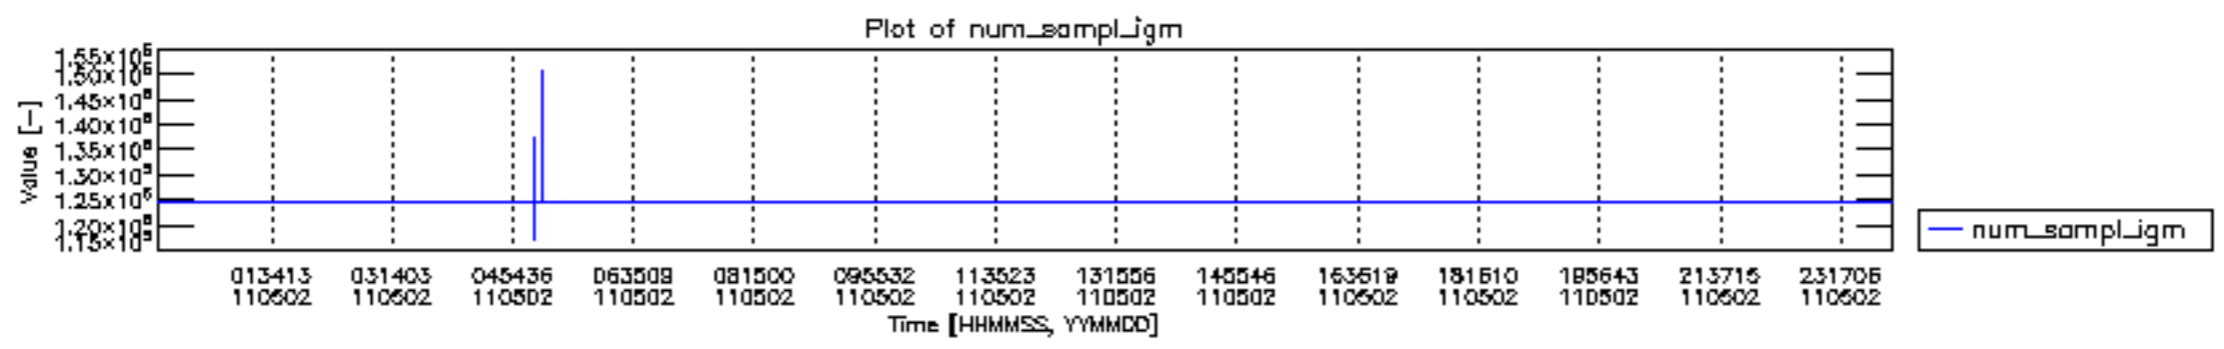

mipas_daily_report_level0_KSPT_L0_4504_N_20110502_12.PNG

mipas_daily_report_level0_KSPT_L0_4504_N_20110502_13.PNG

MIPNLOP_MIPSOUPAC_aux_fields_igm_cal, channel statistics plot
 Colour indicates value.