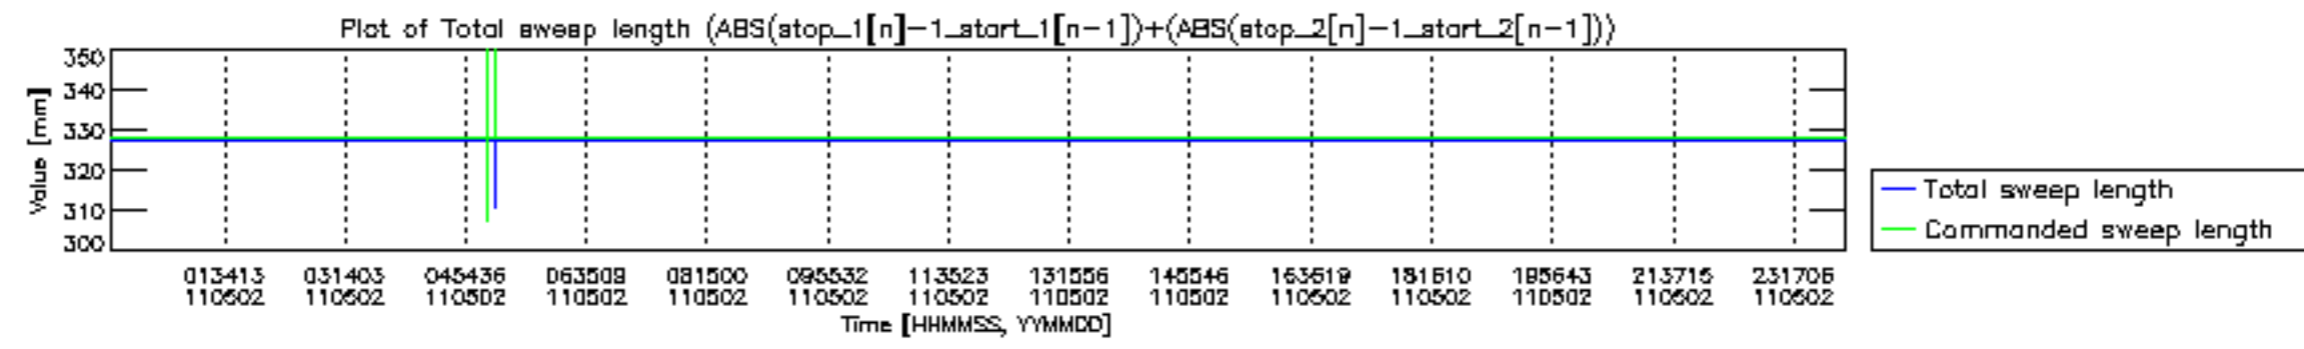

mipas_daily_report_level0_KSPT_L0_4504_N_20110502_12.PNG

mipas_daily_report_level0_KSPT_L0_4504_N_20110502_13.PNG

MIPNLOP_MIPSOUPAC_aux_fields_igm_cal, channel statistics plot
 Colour indicates value.