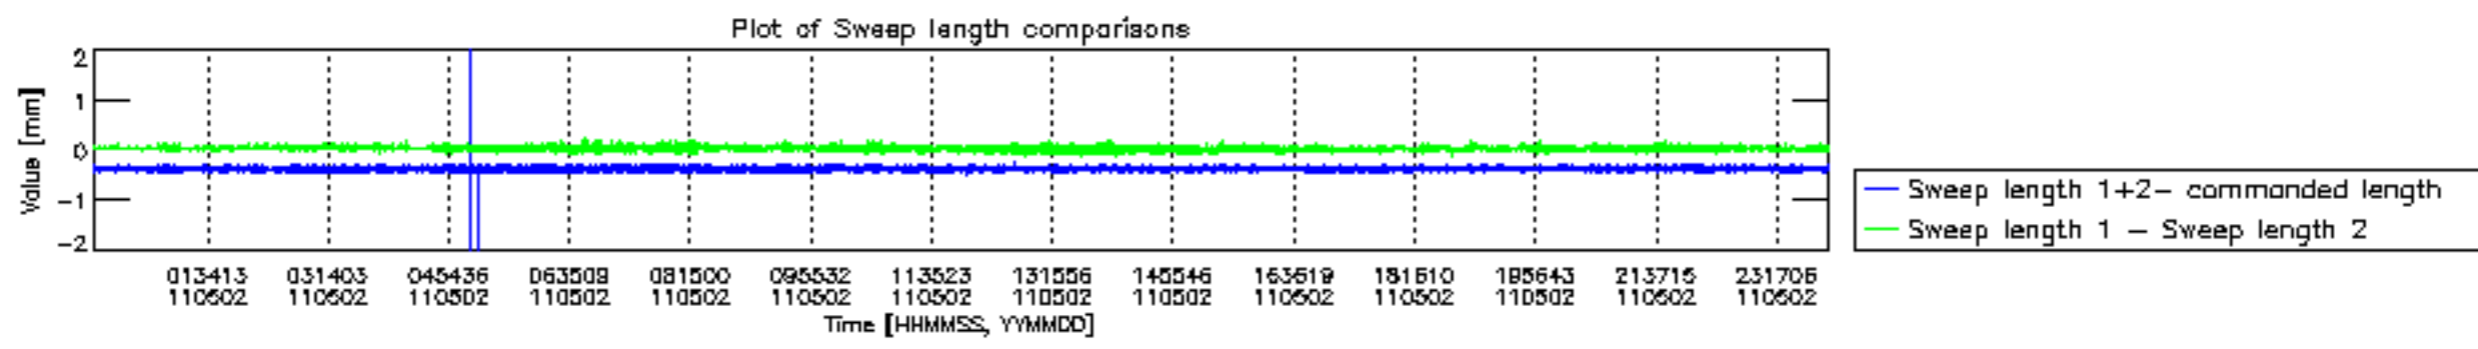

mipas_daily_report_level0_KSPT_L0_4504_N_20110502_12.PNG

mipas_daily_report_level0_KSPT_L0_4504_N_20110502_13.PNG

MIPNLOP_MIPSOUPAC_aux_fields_igm_cal, channel statistics plot
 Colour indicates value.