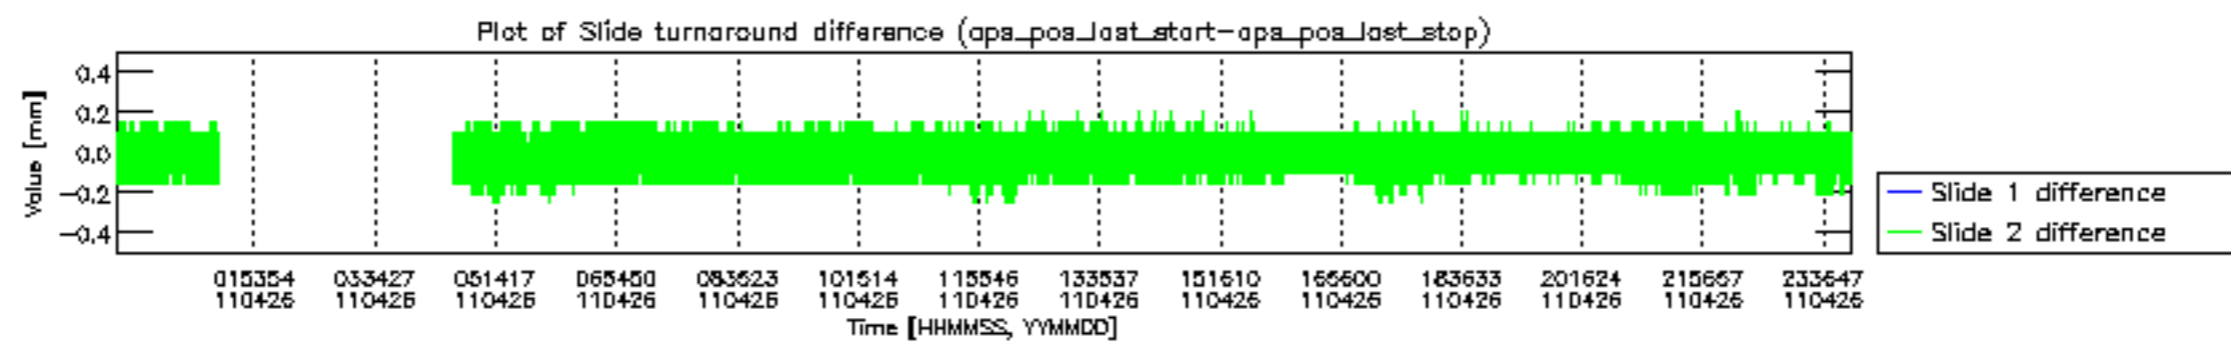

mipas_daily_report_level0_KSPT_L0_4504_N_20110426_12.PNG

mipas_daily_report_level0_KSPT_L0_4504_N_20110426_13.PNG

MIPNLOP_MIPSOUPAC_aux_fields_igm_cal, channel statistics plot
 Colour indicates value.