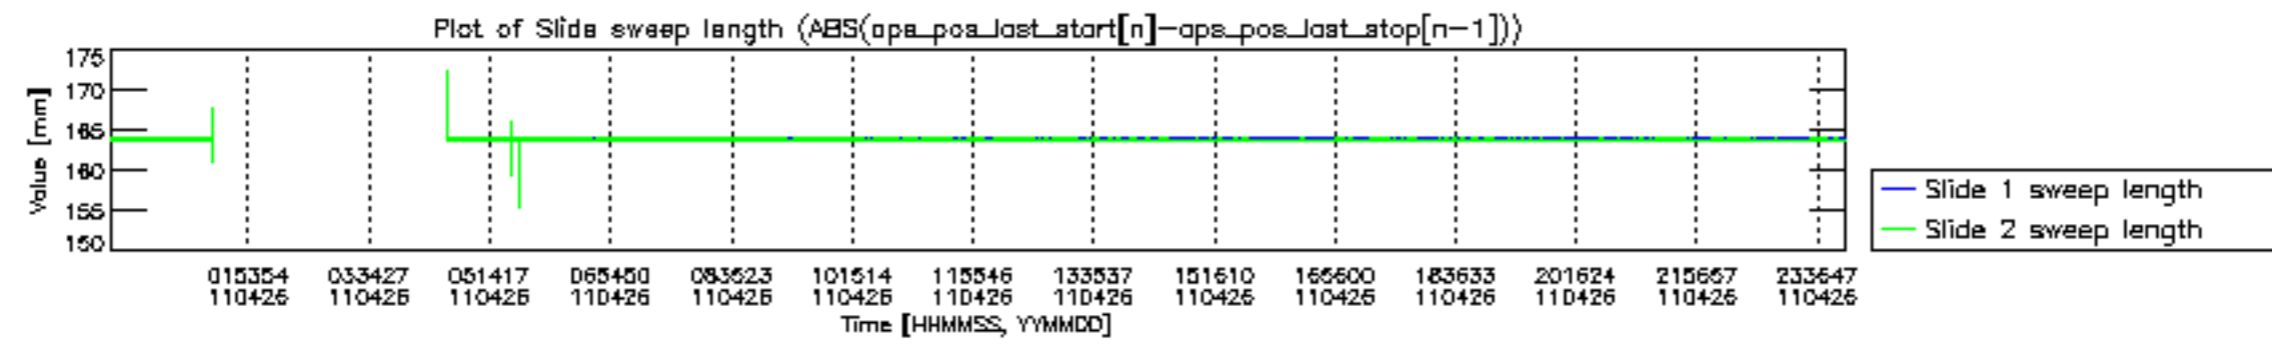

mipas_daily_report_level0_KSPT_L0_4504_N_20110426_12.PNG

mipas_daily_report_level0_KSPT_L0_4504_N_20110426_13.PNG

MIPNLOP_MIPSOUPAC_aux_fields_igm_cal, channel statistics plot
 Colour indicates value.