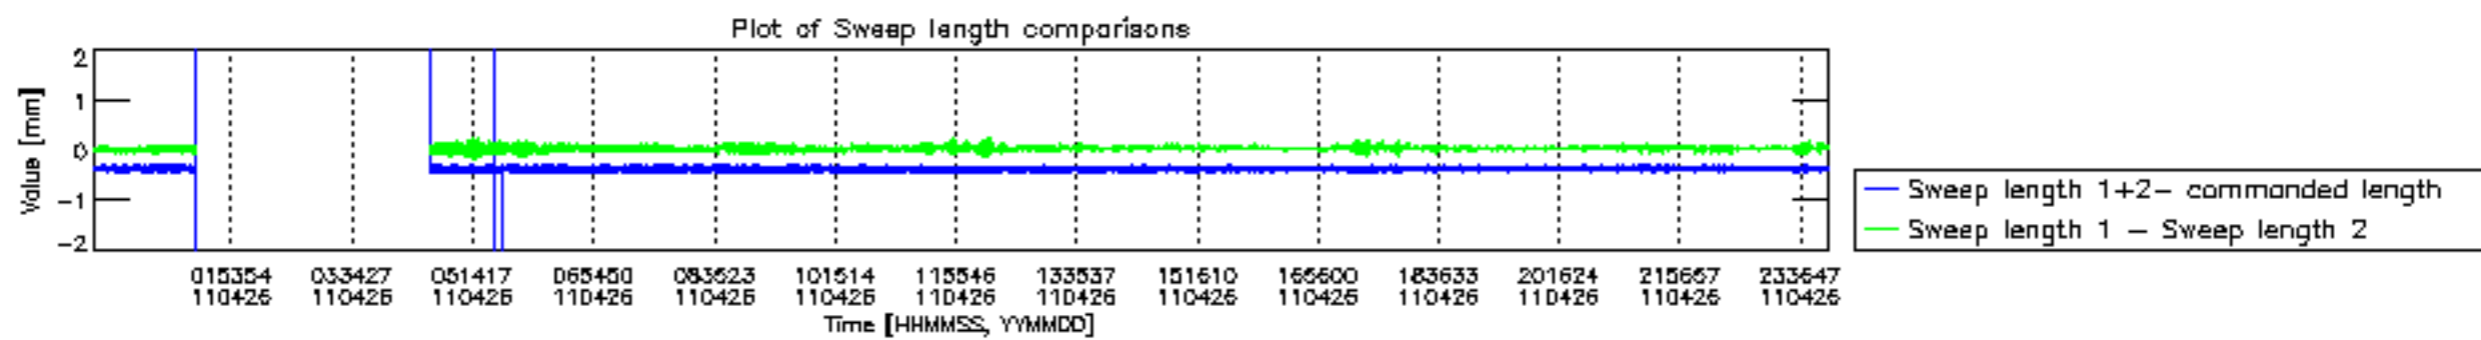

mipas_daily_report_level0_KSPT_L0_4504_N_20110426_12.PNG

mipas_daily_report_level0_KSPT_L0_4504_N_20110426_13.PNG

MIPNLOP_MIPSOUPAC_aux_fields_igm_cal, channel statistics plot
 Colour indicates value.