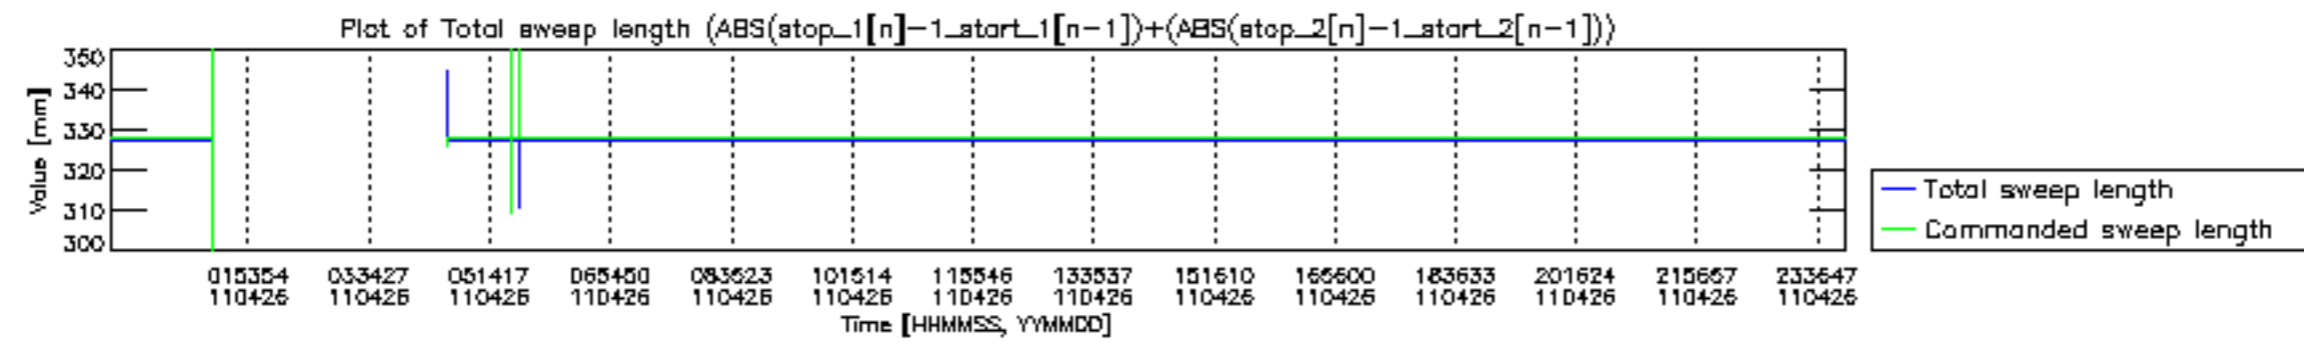

mipas_daily_report_level0_KSPT_L0_4504_N_20110426_12.PNG

mipas_daily_report_level0_KSPT_L0_4504_N_20110426_13.PNG

MIPNLOP_MIPSOUPAC_aux_fields_igm_cal, channel statistics plot
 Colour indicates value.