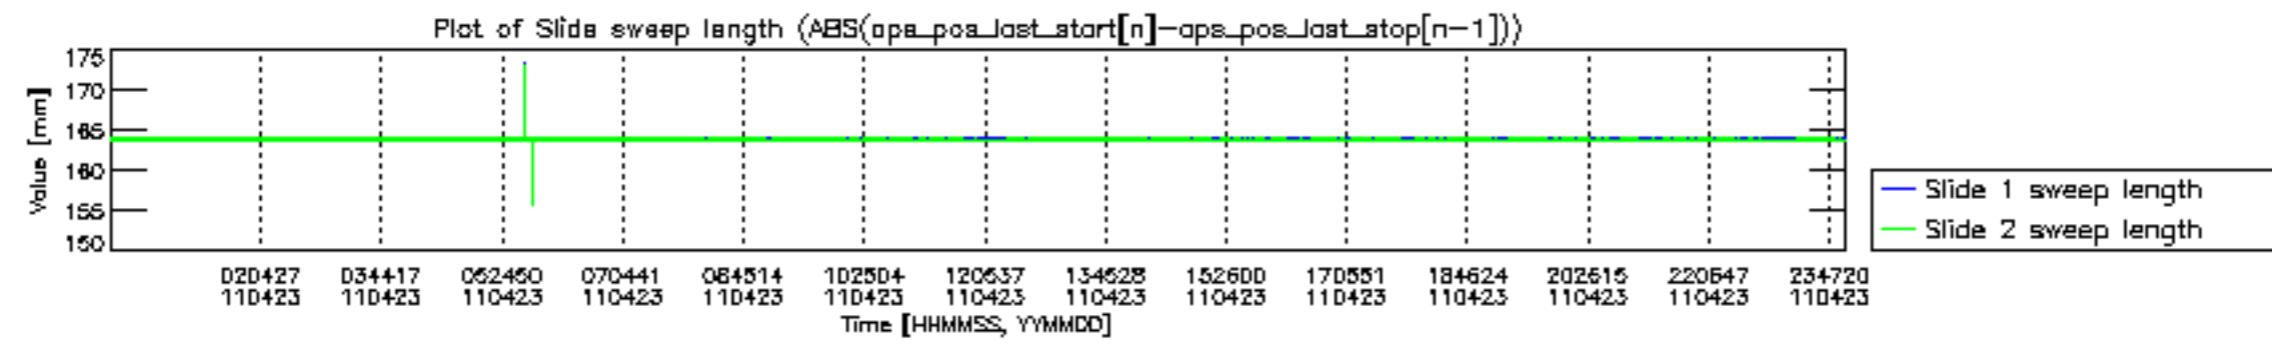

mipas_daily_report_level0_KSPT_L0_4504_N_20110423_12.PNG

mipas_daily_report_level0_KSPT_L0_4504_N_20110423_13.PNG

MIPNLOP_MIPSOUPAC_aux_fields_igm_cal, channel statistics plot
 Colour indicates value.

Bar plot of ADFs used for ORBIT_STATE_VECTOR_FILE.
See legend for details.