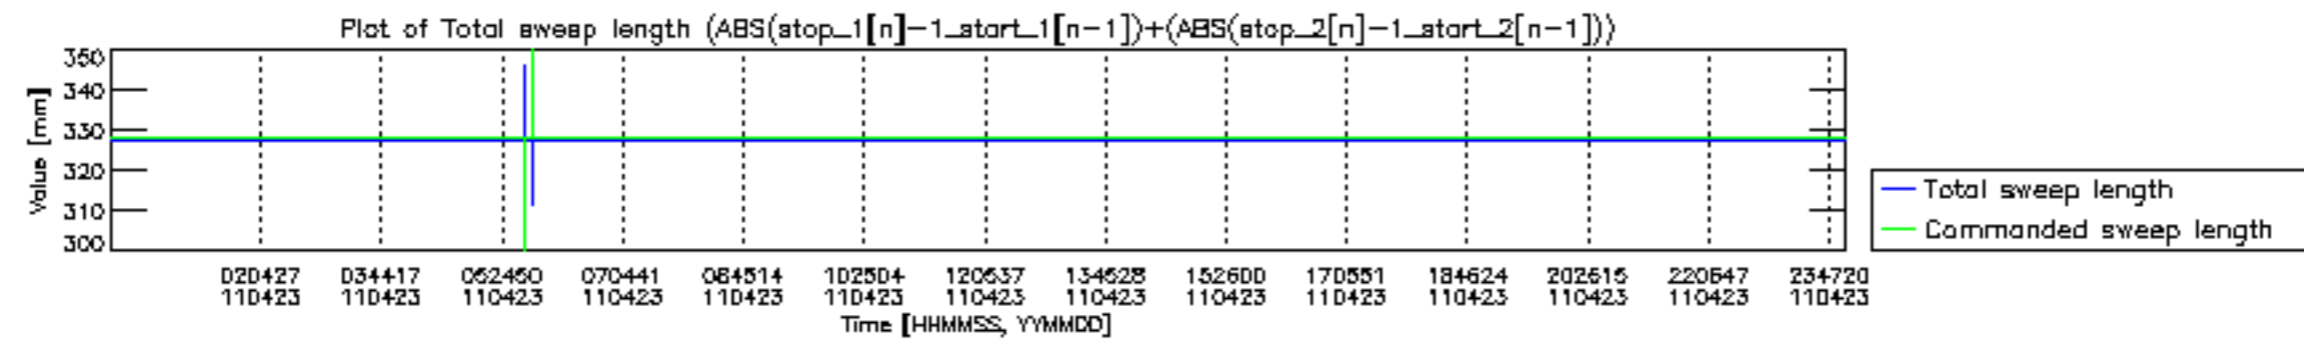

mipas_daily_report_level0_KSPT_L0_4504_N_20110423_12.PNG

mipas_daily_report_level0_KSPT_L0_4504_N_20110423_13.PNG

MIPNLOP_MIPSOUPAC_aux_fields_igm_cal, channel statistics plot
 Colour indicates value.

Bar plot of ADFs used for ORBIT_STATE_VECTOR_FILE.
See legend for details.