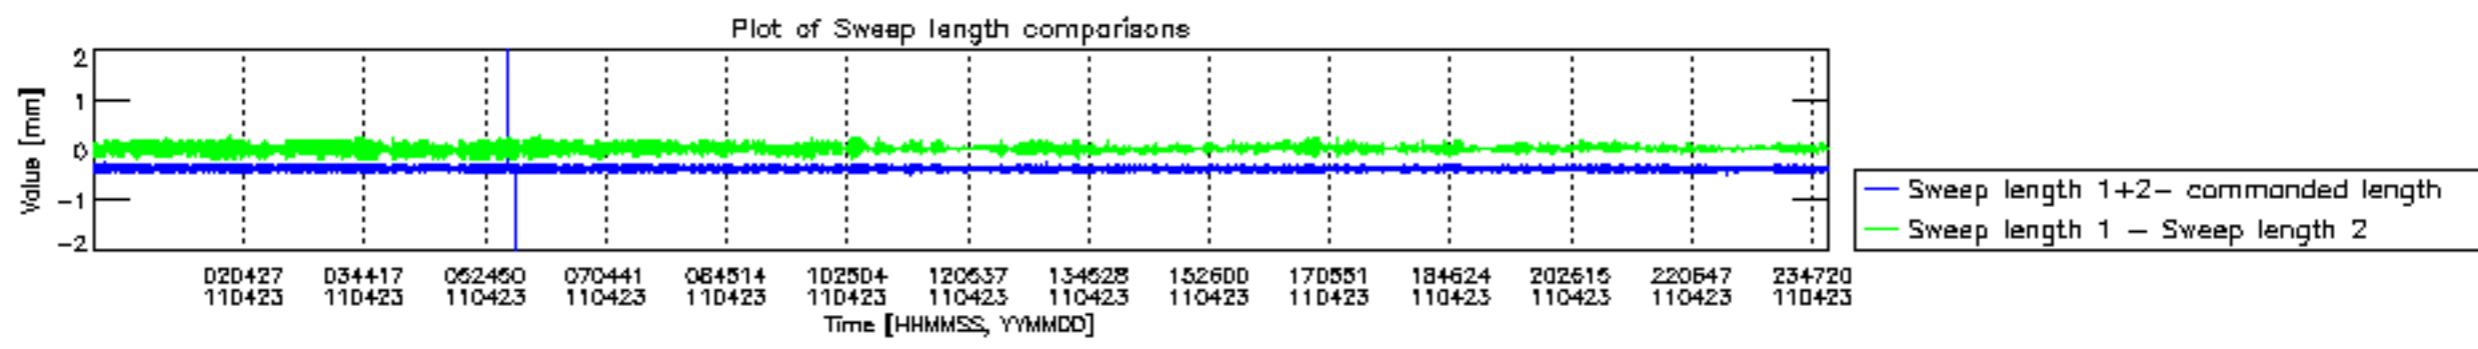

mipas_daily_report_level0_KSPT_L0_4504_N_20110423_12.PNG

mipas_daily_report_level0_KSPT_L0_4504_N_20110423_13.PNG

MIPNLOP_MIPSOUPAC_aux_fields_igm_cal, channel statistics plot
 Colour indicates value.

Bar plot of ADFs used for ORBIT_STATE_VECTOR_FILE.
See legend for details.