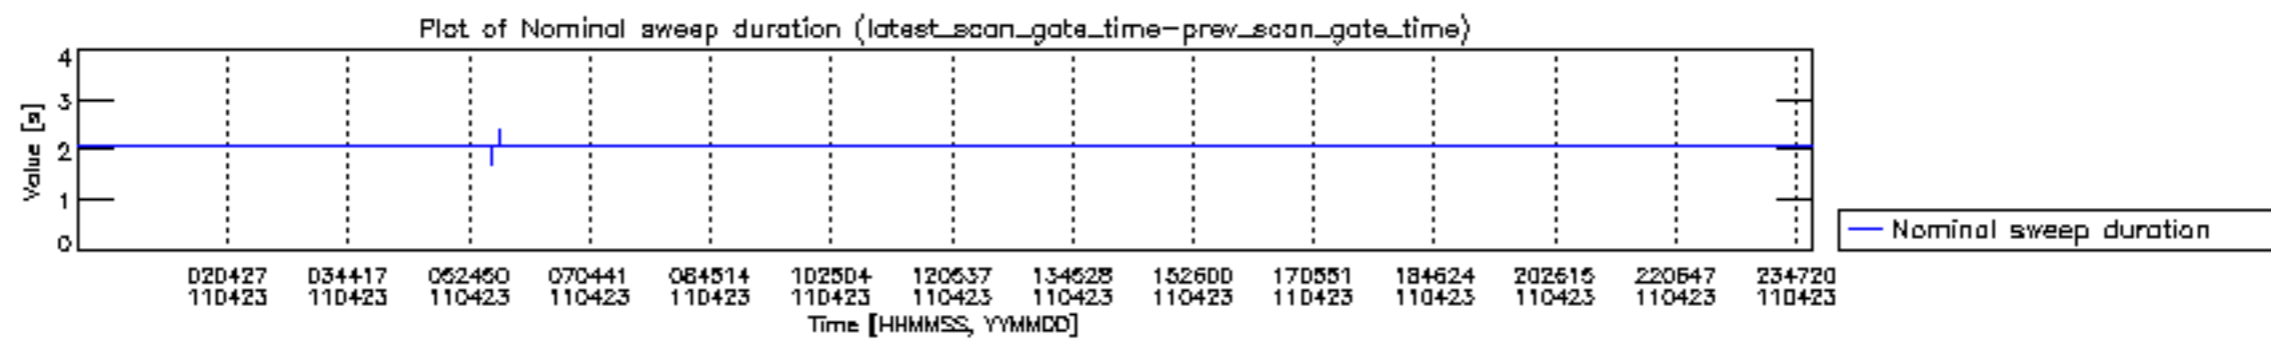

mipas_daily_report_level0_KSPT_L0_4504_N_20110423_12.PNG

mipas_daily_report_level0_KSPT_L0_4504_N_20110423_13.PNG

MIPNLOP_MIPSOUPAC_aux_fields_igm_cal, channel statistics plot
 Colour indicates value.

Bar plot of ADFs used for ORBIT_STATE_VECTOR_FILE.
See legend for details.