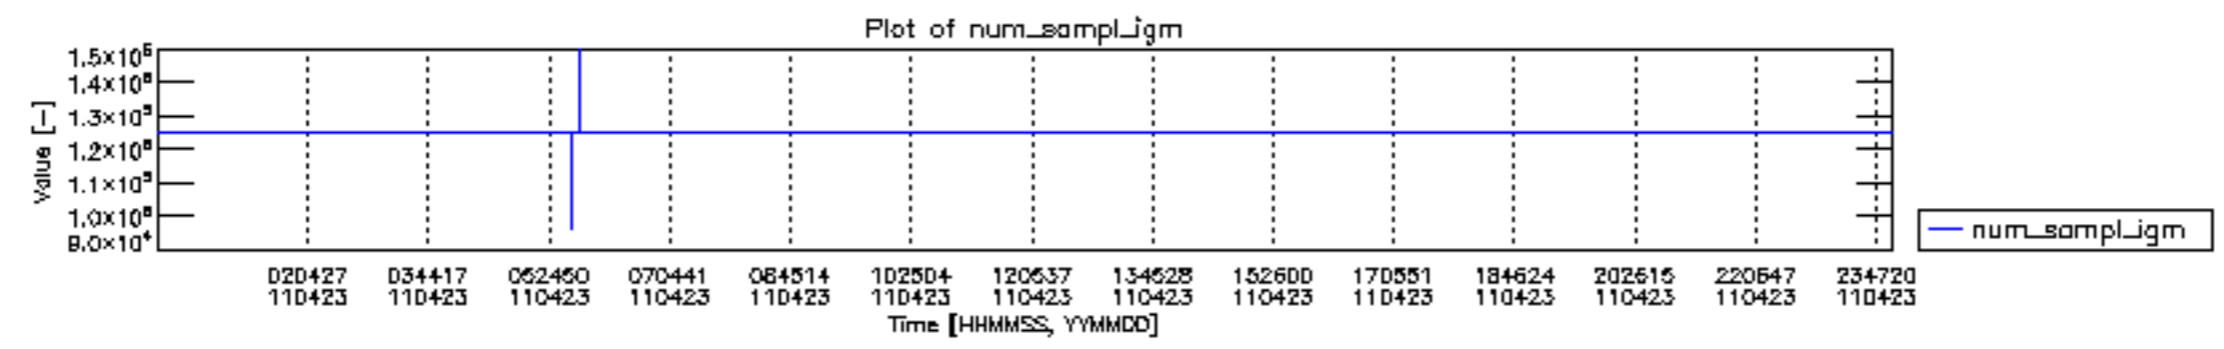

mipas_daily_report_level0_KSPT_L0_4504_N_20110423_12.PNG

mipas_daily_report_level0_KSPT_L0_4504_N_20110423_13.PNG

MIPNLOP_MIPSOUPAC_aux_fields_igm_cal, channel statistics plot
 Colour indicates value.

Bar plot of ADFs used for ORBIT_STATE_VECTOR_FILE.
See legend for details.