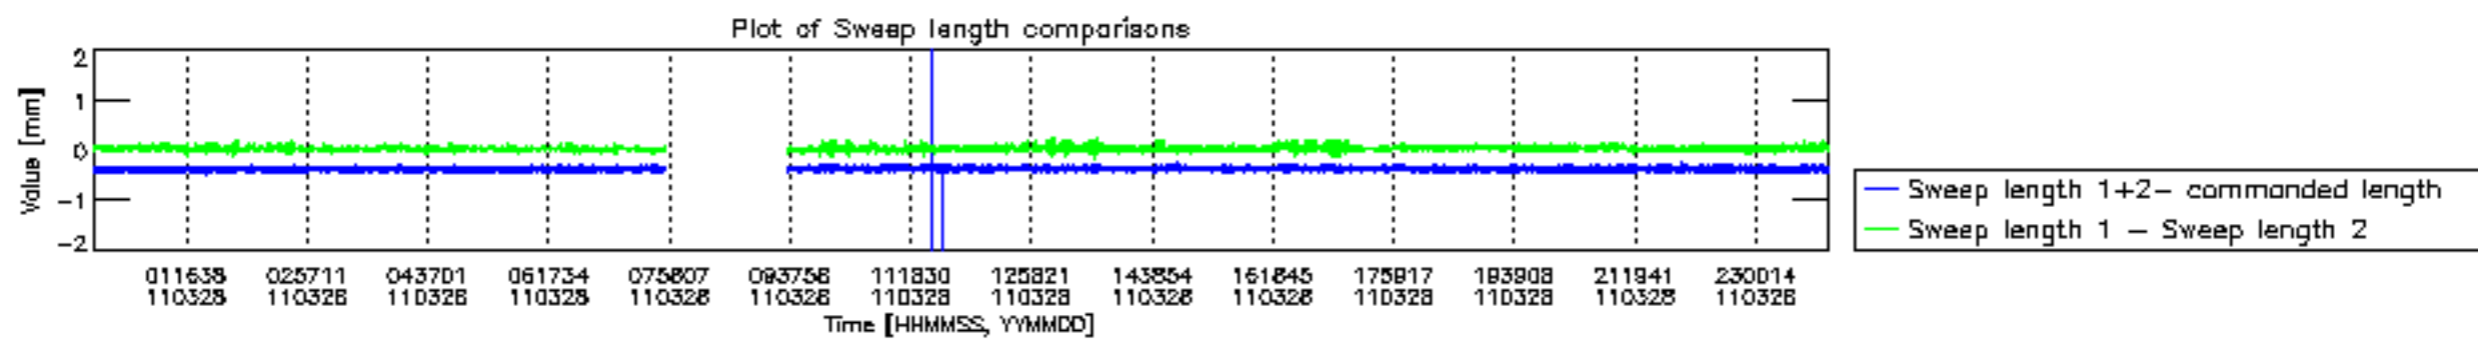

mipas_daily_report_level0_KSPT_L0_4504_N_20110328_12.PNG

mipas_daily_report_level0_KSPT_L0_4504_N_20110328_13.PNG

MIPNLOP_MIPSOUPAC_aux_fields_igm_cal, channel statistics plot
 Colour indicates value.