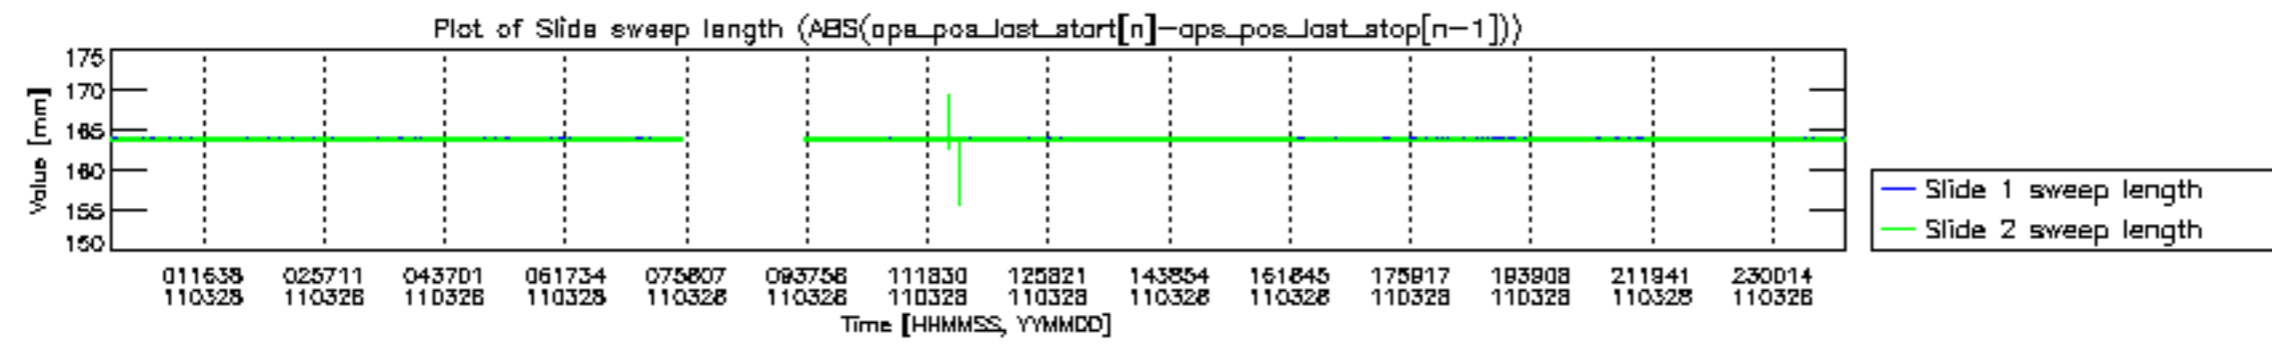

mipas_daily_report_level0_KSPT_L0_4504_N_20110328_12.PNG

mipas_daily_report_level0_KSPT_L0_4504_N_20110328_13.PNG

MIPNLOP_MIPSOUPAC_aux_fields_igm_cal, channel statistics plot
 Colour indicates value.