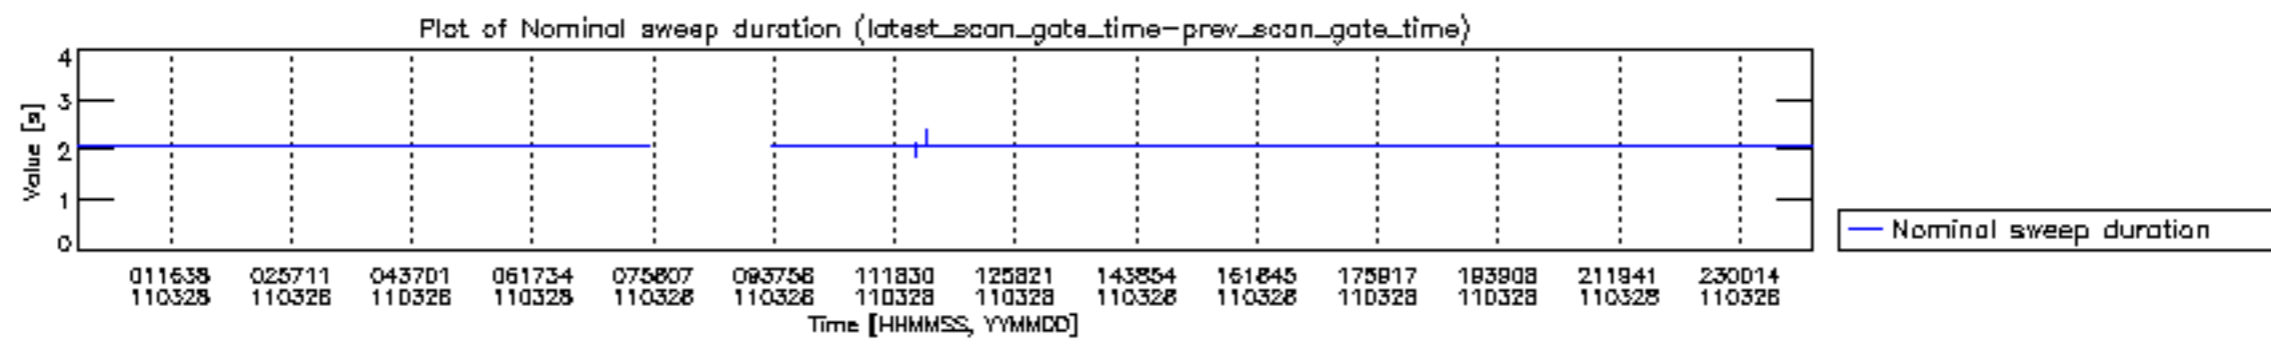

mipas_daily_report_level0_KSPT_L0_4504_N_20110328_12.PNG

mipas_daily_report_level0_KSPT_L0_4504_N_20110328_13.PNG

MIPNLOP_MIPSOUPAC_aux_fields_igm_cal, channel statistics plot
 Colour indicates value.