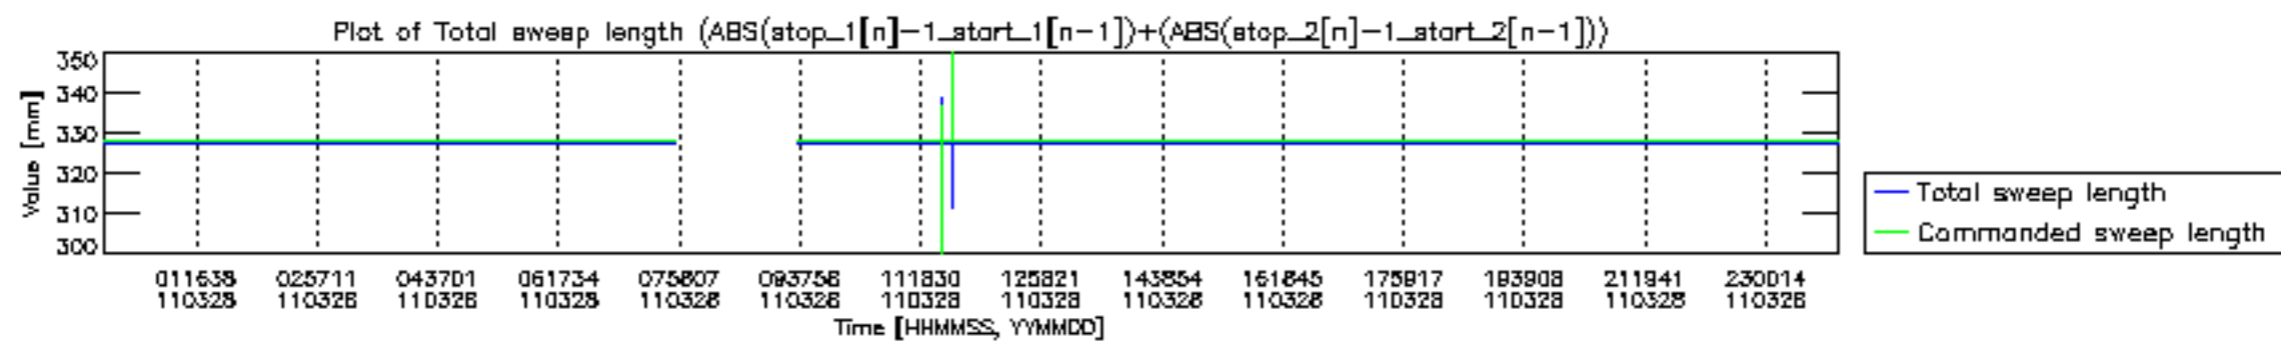

mipas_daily_report_level0_KSPT_L0_4504_N_20110328_12.PNG

mipas_daily_report_level0_KSPT_L0_4504_N_20110328_13.PNG

MIPNLOP_MIPSOUPAC_aux_fields_igm_cal, channel statistics plot
 Colour indicates value.