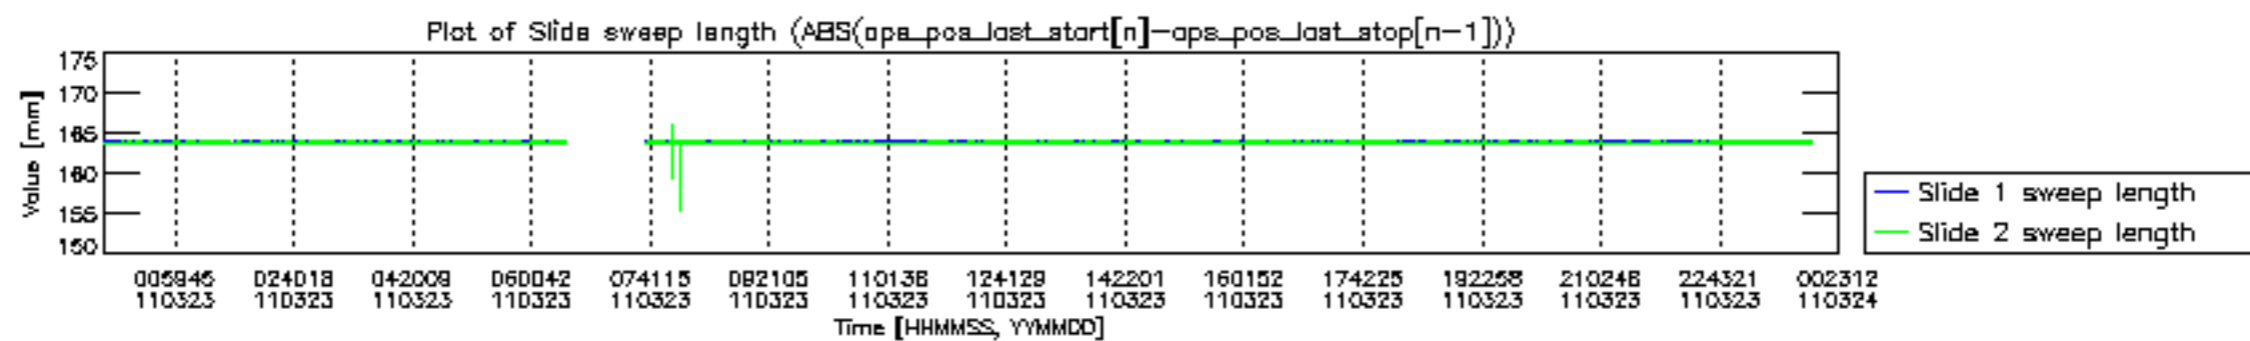

mipas_daily_report_level0_KSPT_L0_4504_N_20110323_12.PNG

mipas_daily_report_level0_KSPT_L0_4504_N_20110323_13.PNG

MIPNLOP_MIPSOUPAC_aux_fields_igm_cal, channel statistics plot
 Colour indicates value.