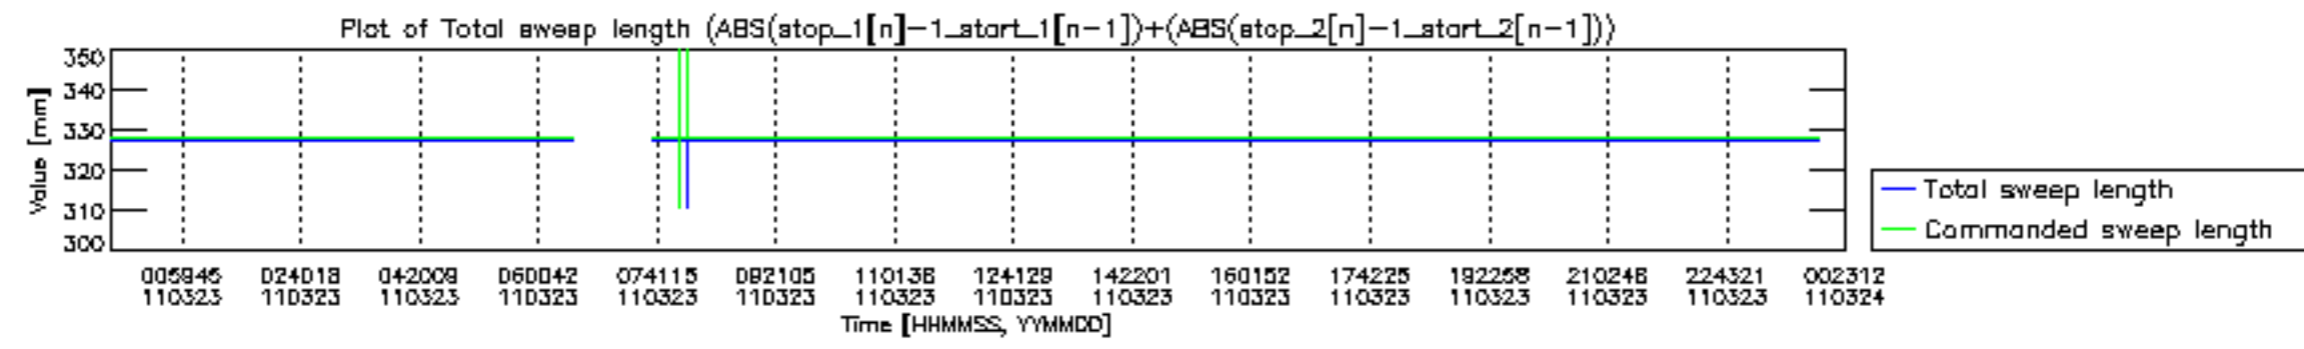

mipas_daily_report_level0_KSPT_L0_4504_N_20110323_12.PNG

mipas_daily_report_level0_KSPT_L0_4504_N_20110323_13.PNG

MIPNLOP_MIPSOUPAC_aux_fields_igm_cal, channel statistics plot
 Colour indicates value.