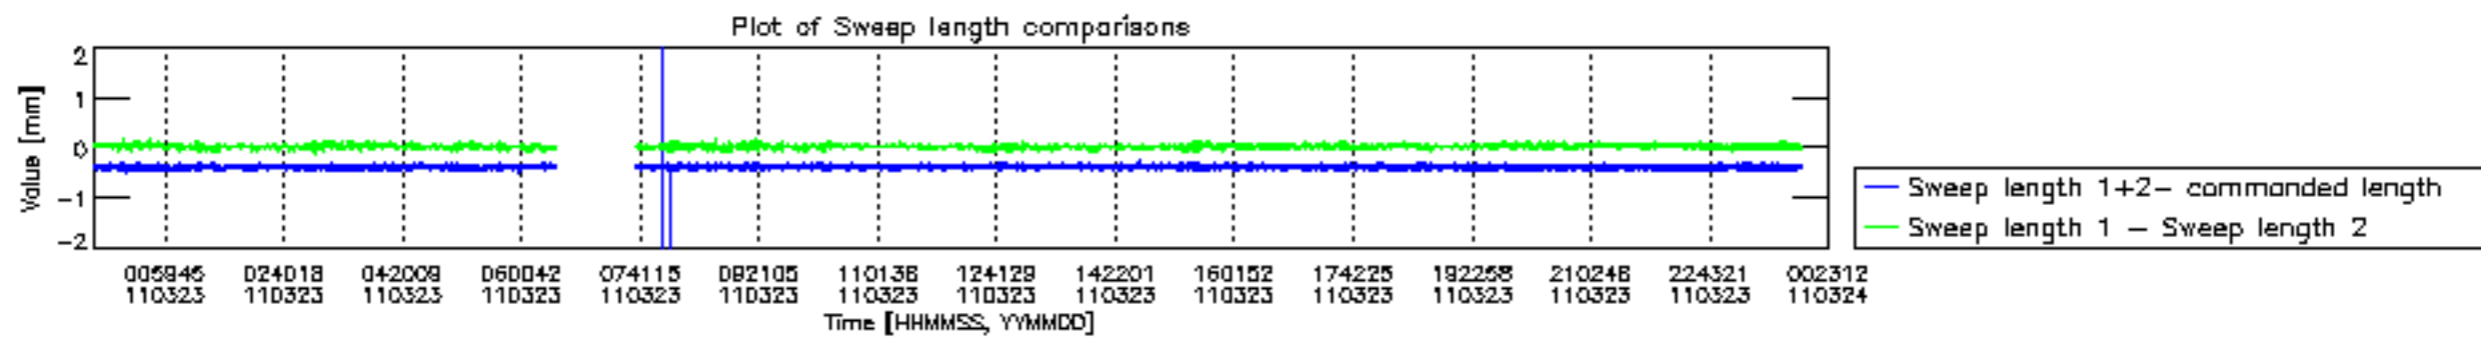

mipas_daily_report_level0_KSPT_L0_4504_N_20110323_12.PNG

mipas_daily_report_level0_KSPT_L0_4504_N_20110323_13.PNG

MIPNLOP_MIPSOUPAC_aux_fields_igm_cal, channel statistics plot
 Colour indicates value.