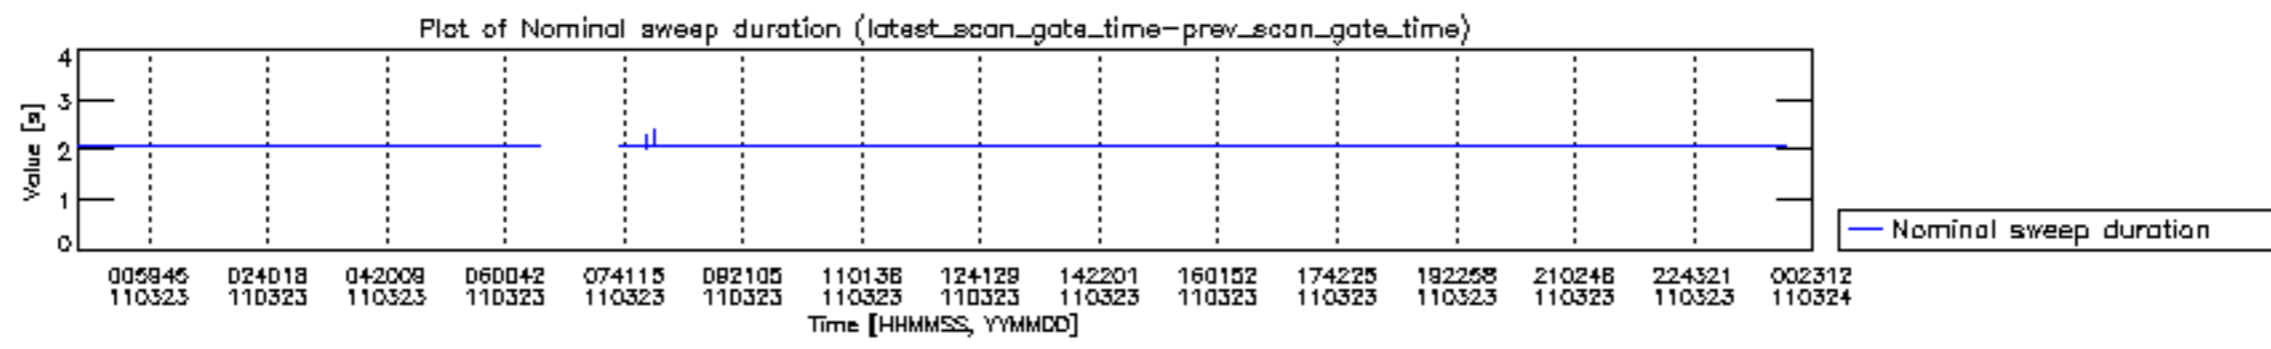

mipas_daily_report_level0_KSPT_L0_4504_N_20110323_12.PNG

mipas_daily_report_level0_KSPT_L0_4504_N_20110323_13.PNG

MIPNLOP_MIPSOUPAC_aux_fields_igm_cal, channel statistics plot
 Colour indicates value.