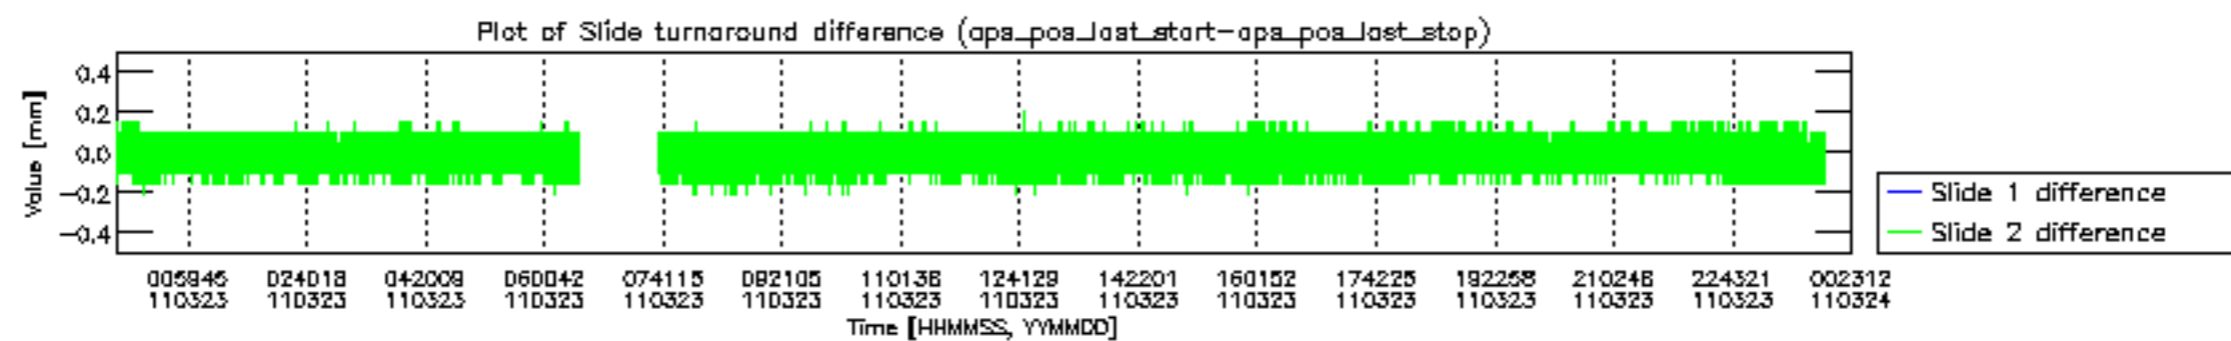

mipas_daily_report_level0_KSPT_L0_4504_N_20110323_12.PNG

mipas_daily_report_level0_KSPT_L0_4504_N_20110323_13.PNG

MIPNLOP_MIPSOUPAC_aux_fields_igm_cal, channel statistics plot
 Colour indicates value.