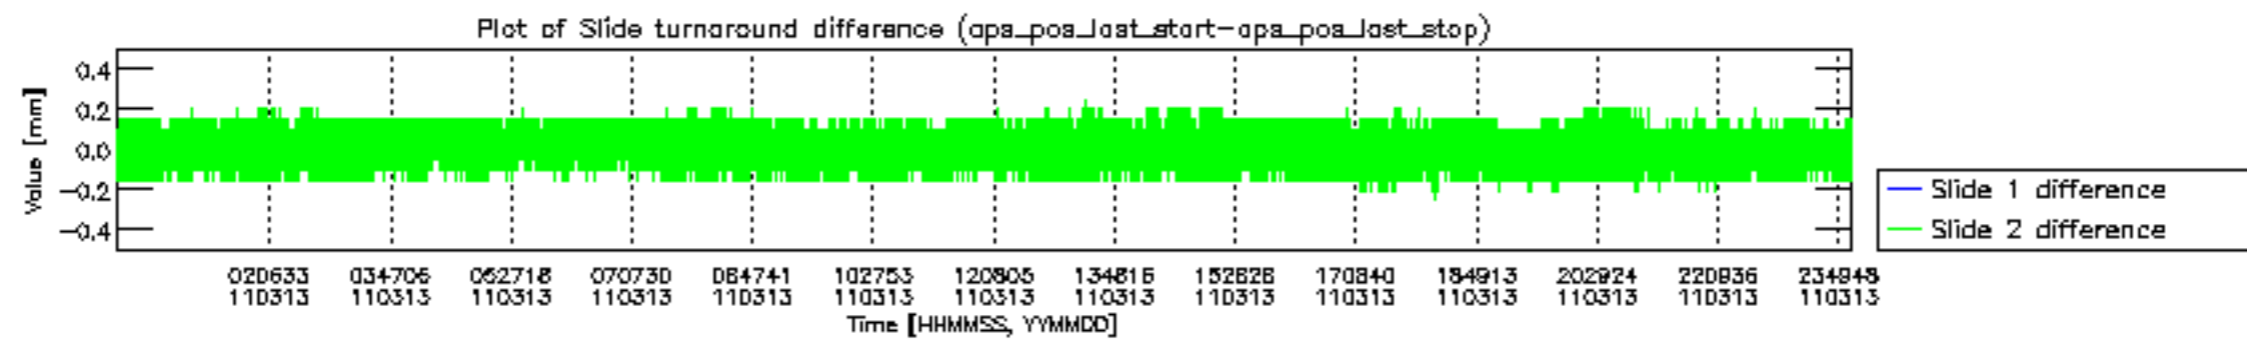

mipas_daily_report_level0_KSPT_L0_4504_N_20110313_12.PNG

mipas_daily_report_level0_KSPT_L0_4504_N_20110313_13.PNG

MIPNLOP_MIPSOUPAC_aux_fields_igm_cal, channel statistics plot
 Colour indicates value.