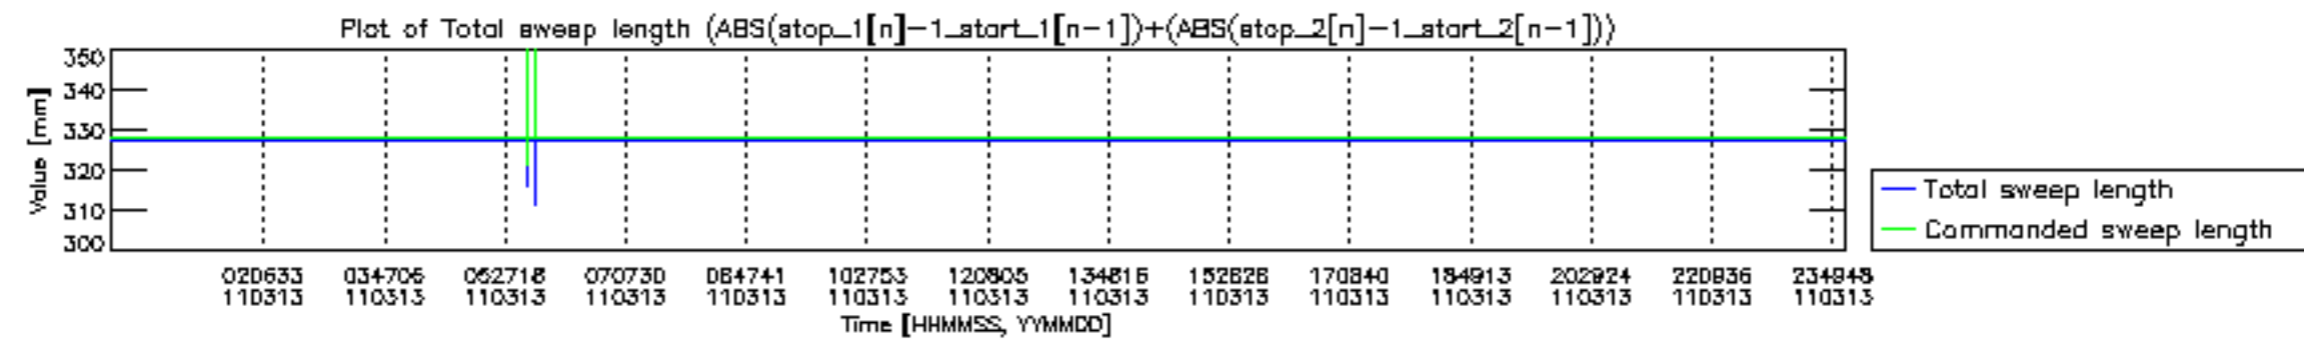

mipas_daily_report_level0_KSPT_L0_4504_N_20110313_12.PNG

mipas_daily_report_level0_KSPT_L0_4504_N_20110313_13.PNG

MIPNLOP_MIPSOUPAC_aux_fields_igm_cal, channel statistics plot
 Colour indicates value.