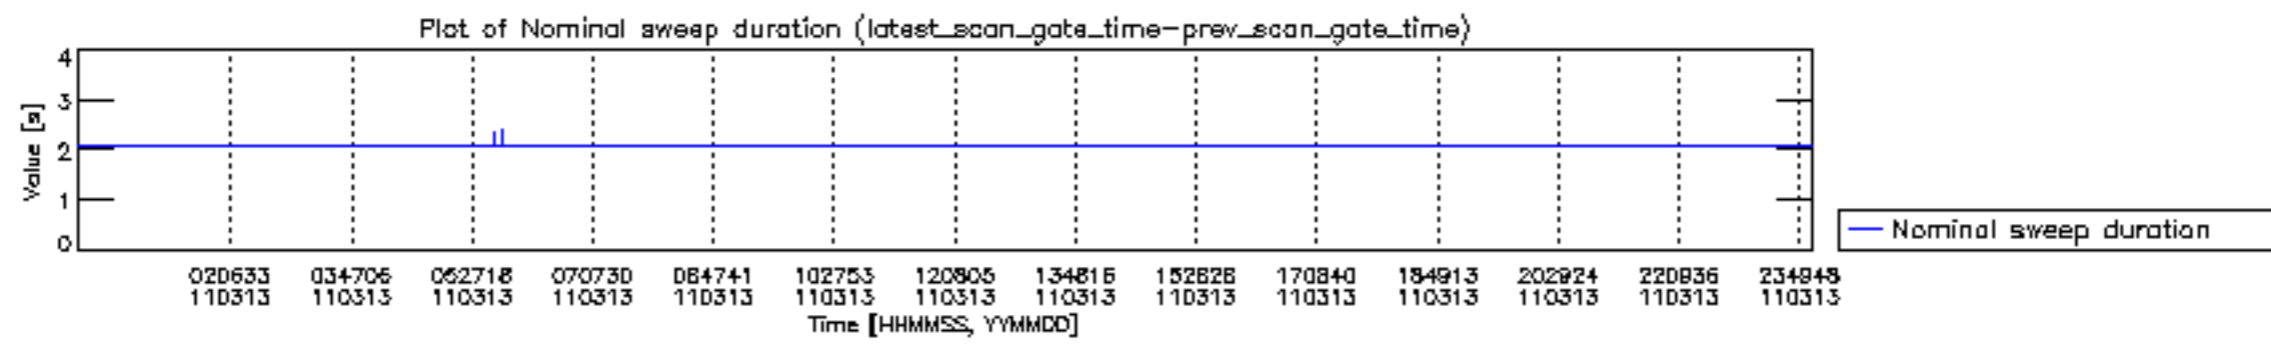

mipas_daily_report_level0_KSPT_L0_4504_N_20110313_12.PNG

mipas_daily_report_level0_KSPT_L0_4504_N_20110313_13.PNG

MIPNLOP_MIPSOUPAC_aux_fields_igm_cal, channel statistics plot
 Colour indicates value.