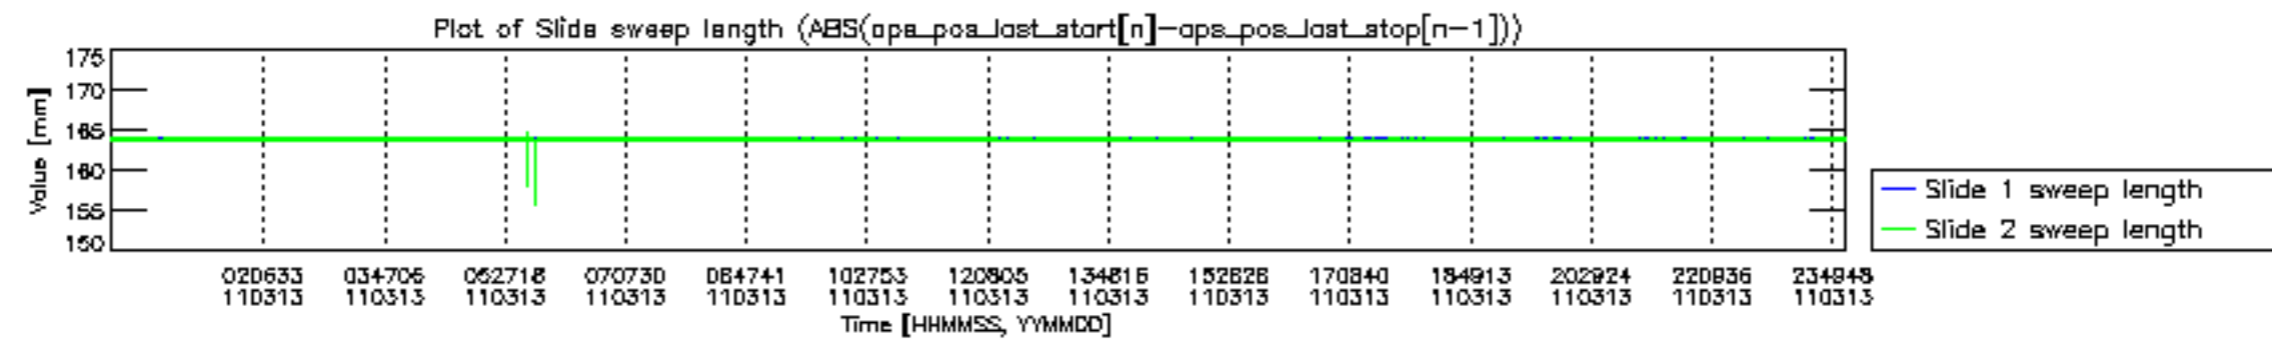

mipas_daily_report_level0_KSPT_L0_4504_N_20110313_12.PNG

mipas_daily_report_level0_KSPT_L0_4504_N_20110313_13.PNG

MIPNLOP_MIPSOUPAC_aux_fields_igm_cal, channel statistics plot
 Colour indicates value.