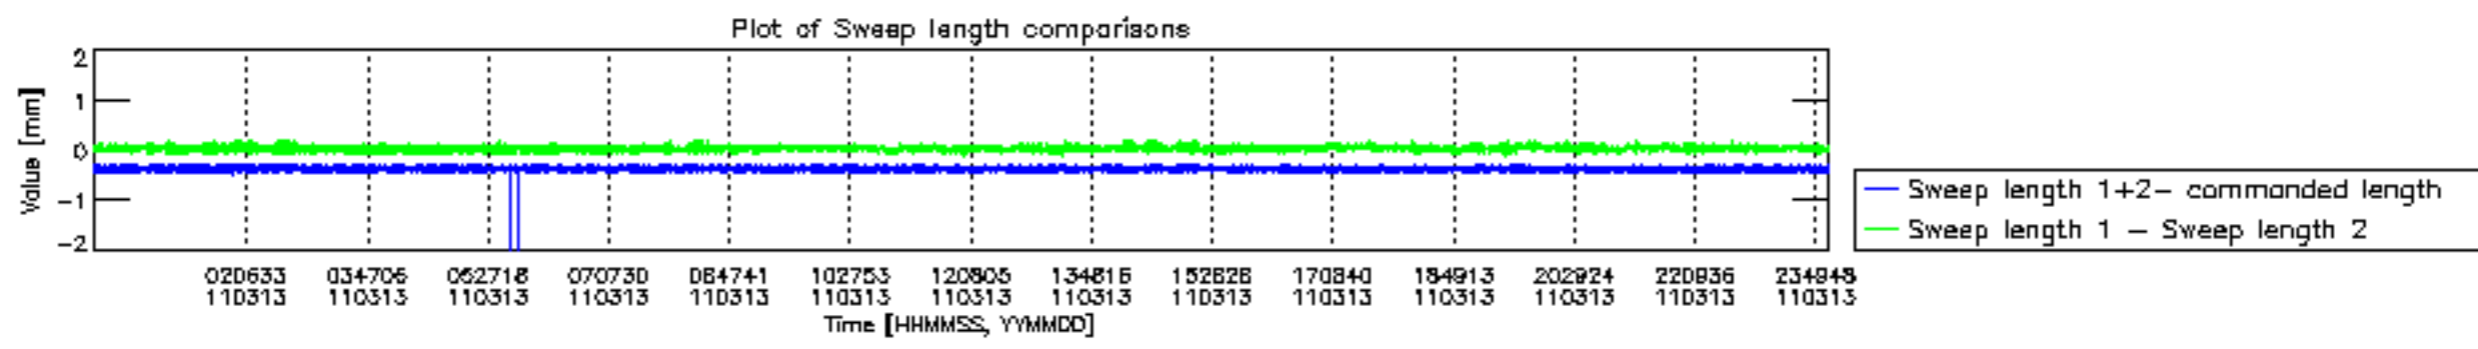

mipas_daily_report_level0_KSPT_L0_4504_N_20110313_12.PNG

mipas_daily_report_level0_KSPT_L0_4504_N_20110313_13.PNG

MIPNLOP_MIPSOUPAC_aux_fields_igm_cal, channel statistics plot
 Colour indicates value.