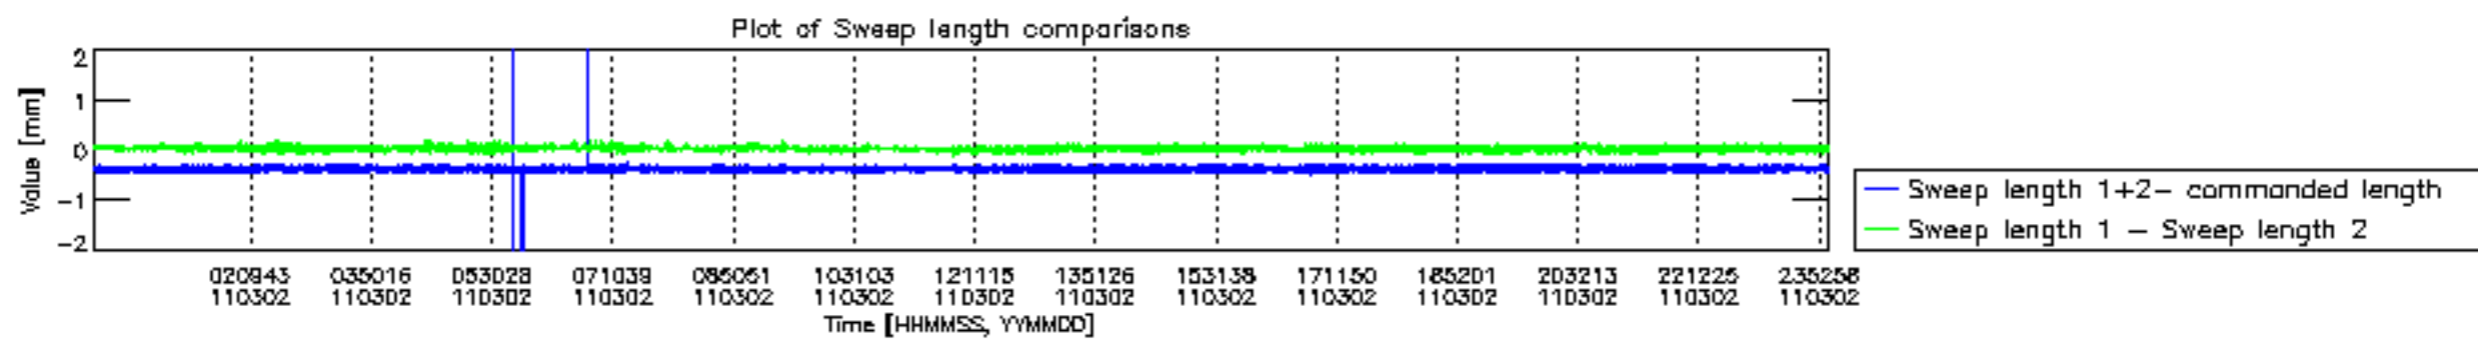

mipas_daily_report_level0_KSPT_L0_4504_N_20110302_12.PNG

mipas_daily_report_level0_KSPT_L0_4504_N_20110302_13.PNG

MIPNLOP_MIPSOUPAC_aux_fields_igm_cal, channel statistics plot
 Colour indicates value.