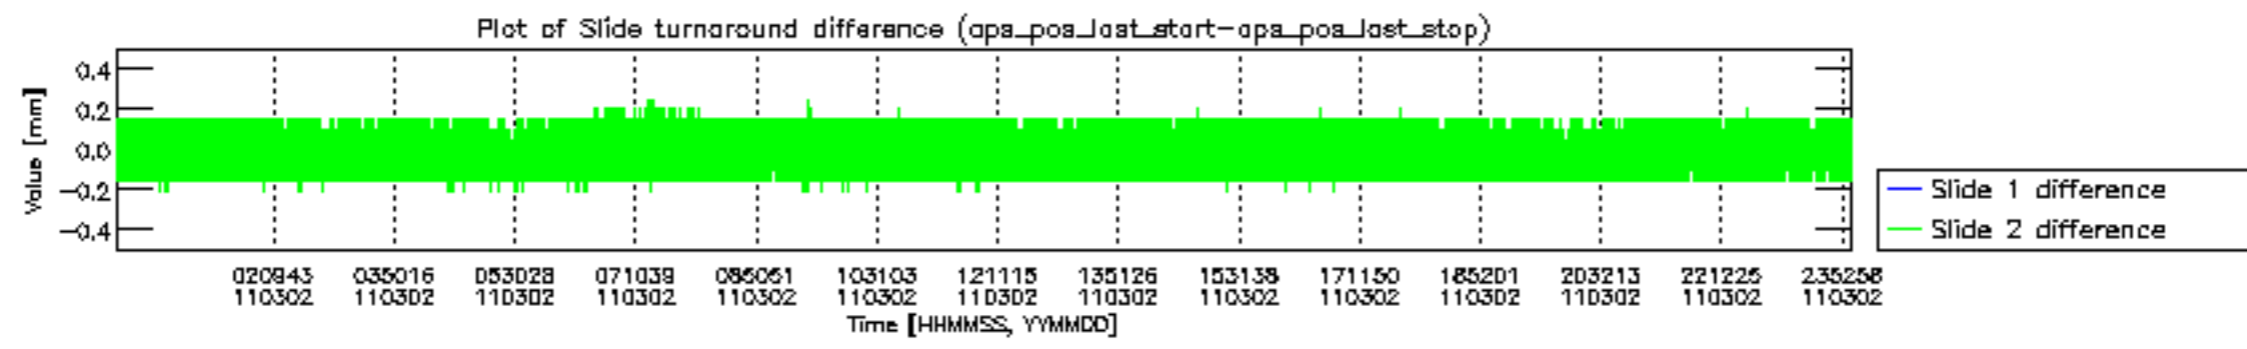

mipas_daily_report_level0_KSPT_L0_4504_N_20110302_12.PNG

mipas_daily_report_level0_KSPT_L0_4504_N_20110302_13.PNG

MIPNLOP_MIPSOUPAC_aux_fields_igm_cal, channel statistics plot
 Colour indicates value.