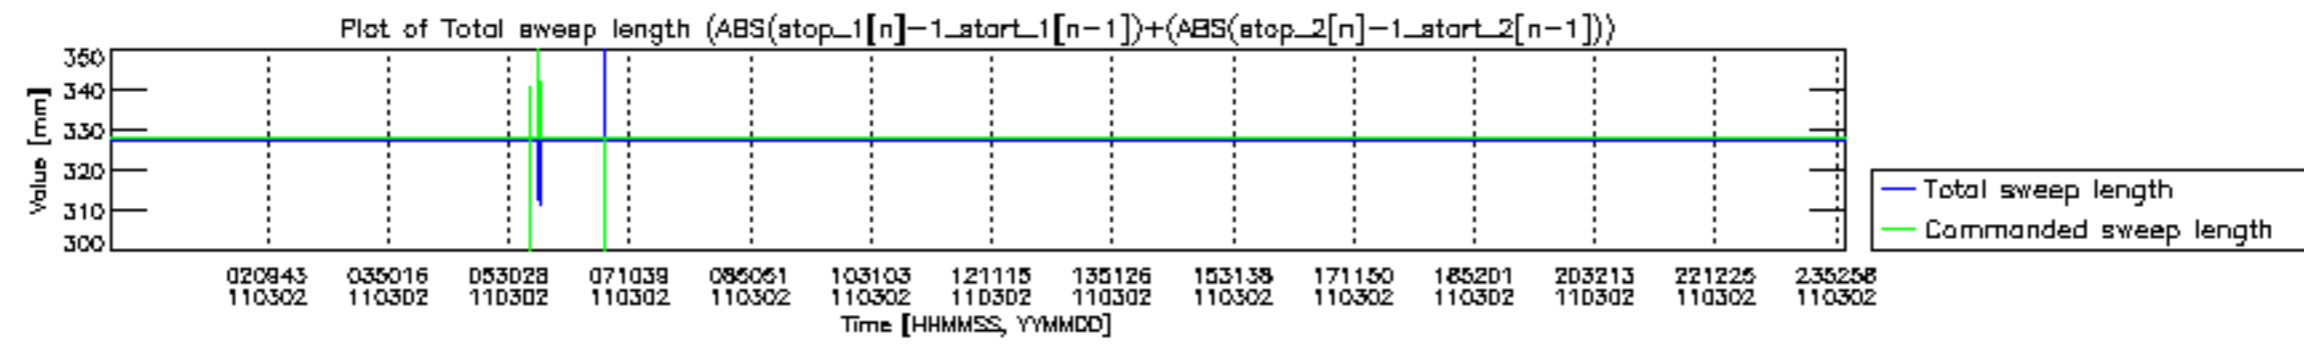

mipas_daily_report_level0_KSPT_L0_4504_N_20110302_12.PNG

mipas_daily_report_level0_KSPT_L0_4504_N_20110302_13.PNG

MIPNLOP_MIPSOUPAC_aux_fields_igm_cal, channel statistics plot
 Colour indicates value.