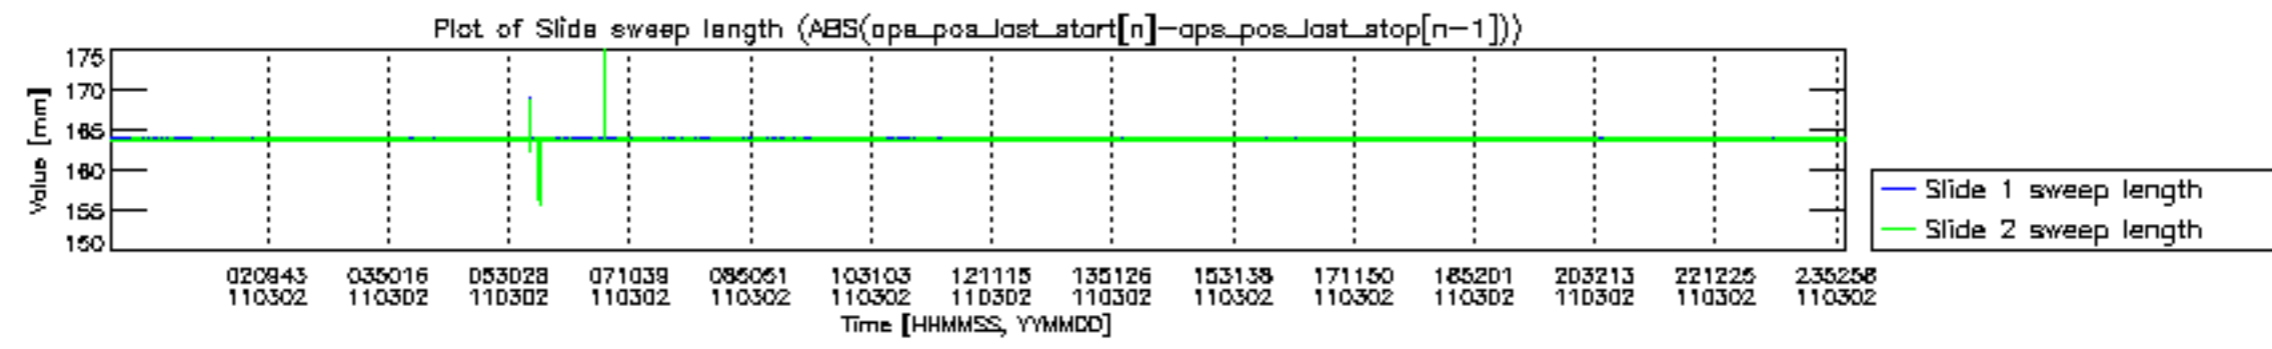

mipas_daily_report_level0_KSPT_L0_4504_N_20110302_12.PNG

mipas_daily_report_level0_KSPT_L0_4504_N_20110302_13.PNG

MIPNLOP_MIPSOUPAC_aux_fields_igm_cal, channel statistics plot
 Colour indicates value.