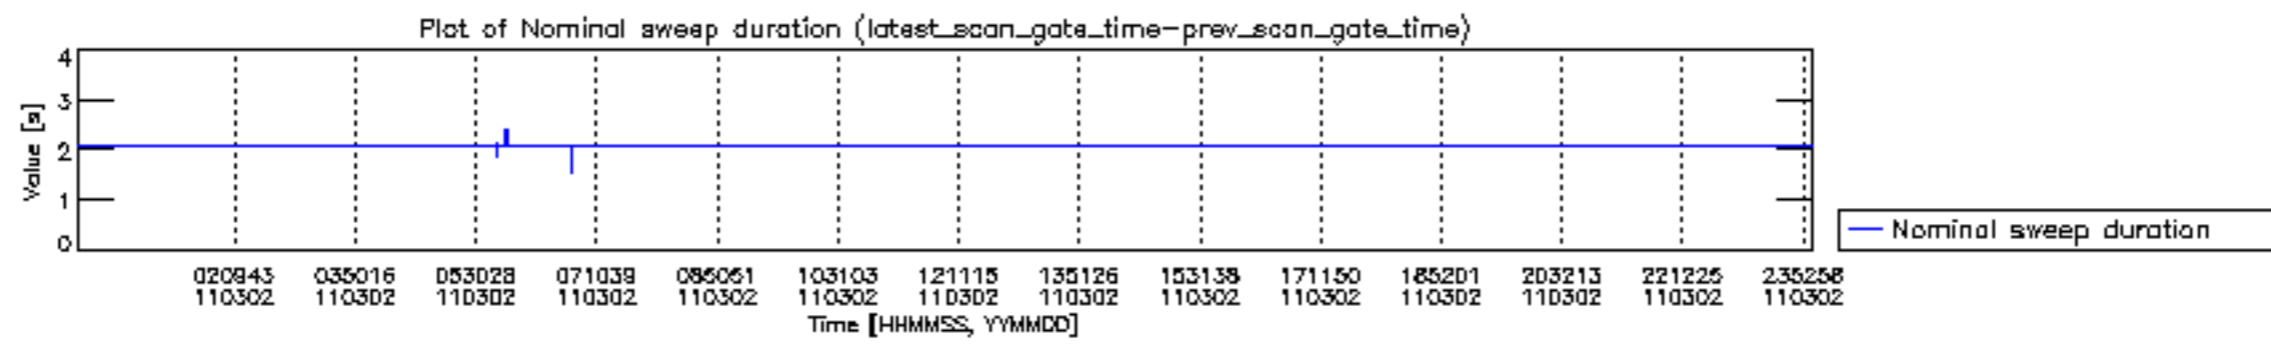

mipas_daily_report_level0_KSPT_L0_4504_N_20110302_12.PNG

mipas_daily_report_level0_KSPT_L0_4504_N_20110302_13.PNG

MIPNLOP_MIPSOUPAC_aux_fields_igm_cal, channel statistics plot
 Colour indicates value.