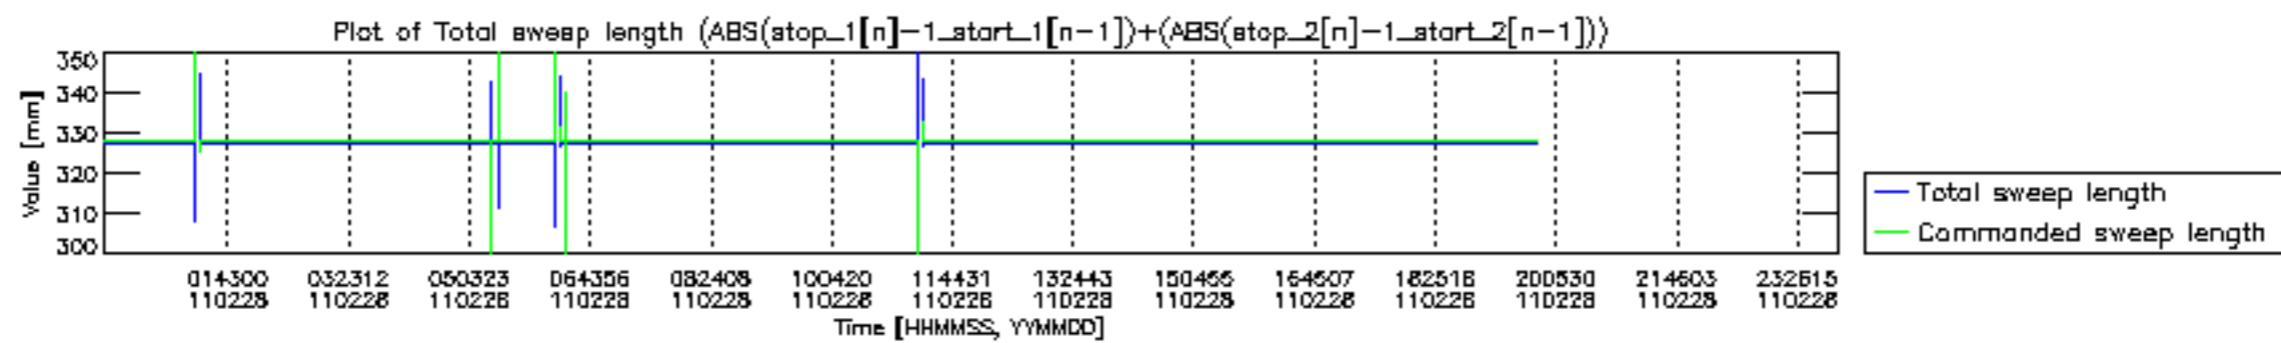

mipas_daily_report_level0_KSPT_L0_4504_N_20110228_12.PNG

mipas_daily_report_level0_KSPT_L0_4504_N_20110228_13.PNG

MIPNLOP_MIPSOUPAC_aux_fields_igm_cal, channel statistics plot
 Colour indicates value.