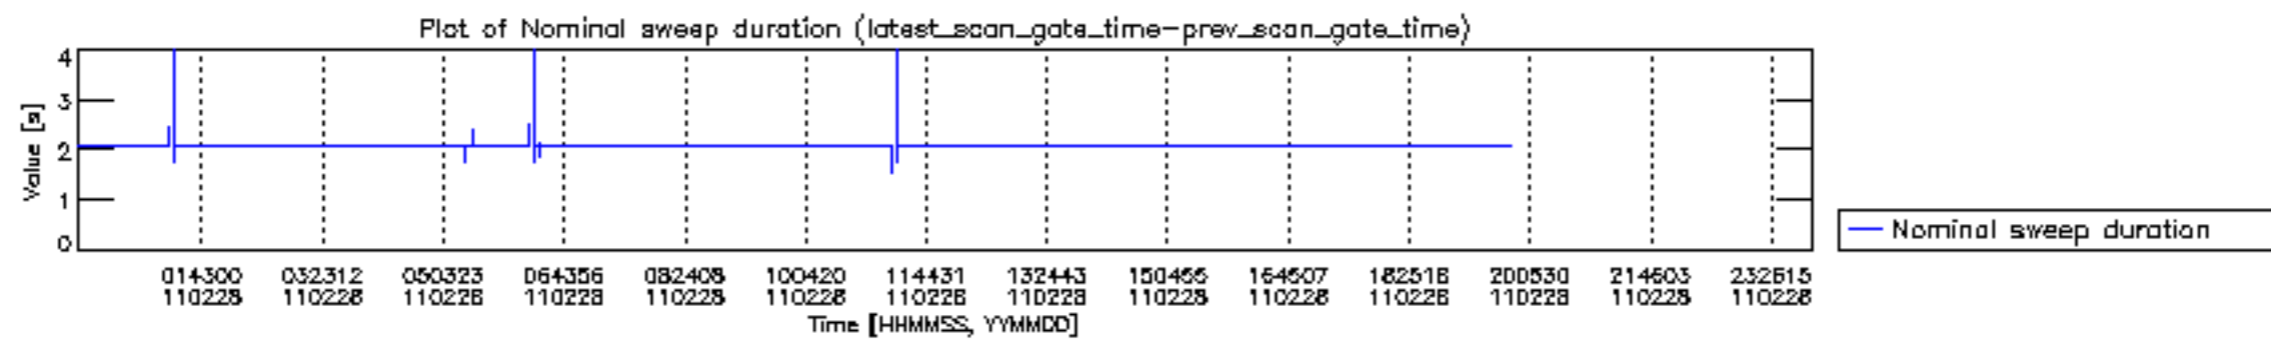

mipas_daily_report_level0_KSPT_L0_4504_N_20110228_12.PNG

mipas_daily_report_level0_KSPT_L0_4504_N_20110228_13.PNG

MIPNLOP_MIPSOUPAC_aux_fields_igm_cal, channel statistics plot
 Colour indicates value.