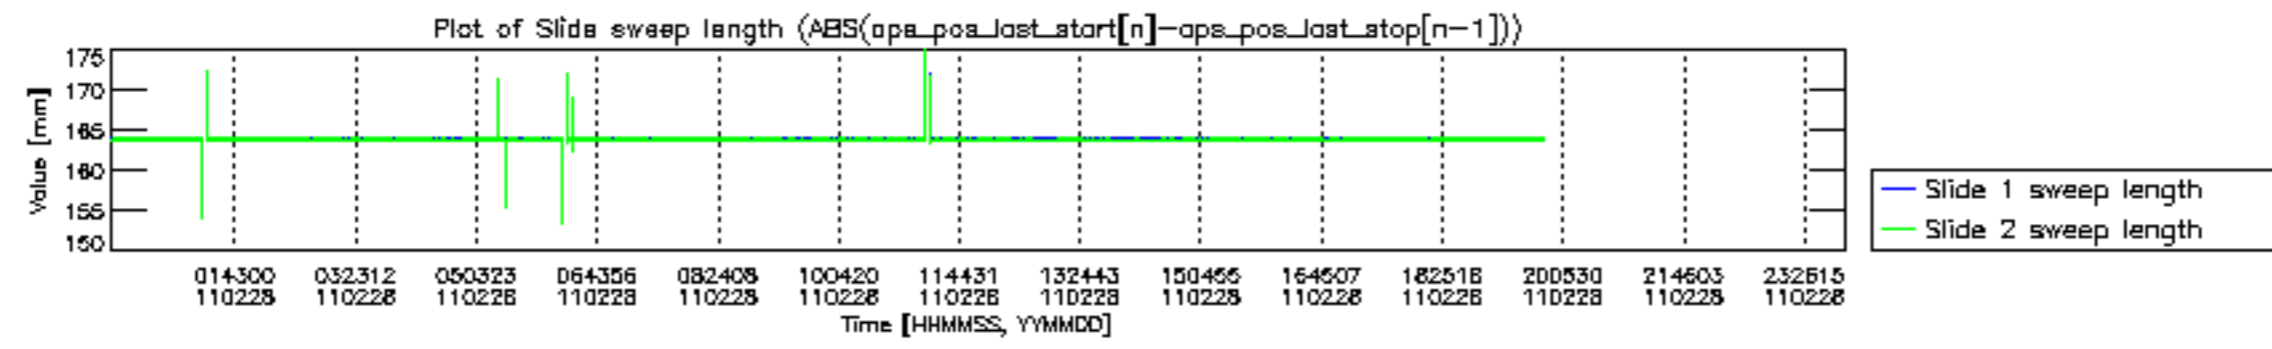

mipas_daily_report_level0_KSPT_L0_4504_N_20110228_12.PNG

mipas_daily_report_level0_KSPT_L0_4504_N_20110228_13.PNG

MIPNLOP_MIPSOUPAC_aux_fields_igm_cal, channel statistics plot
 Colour indicates value.