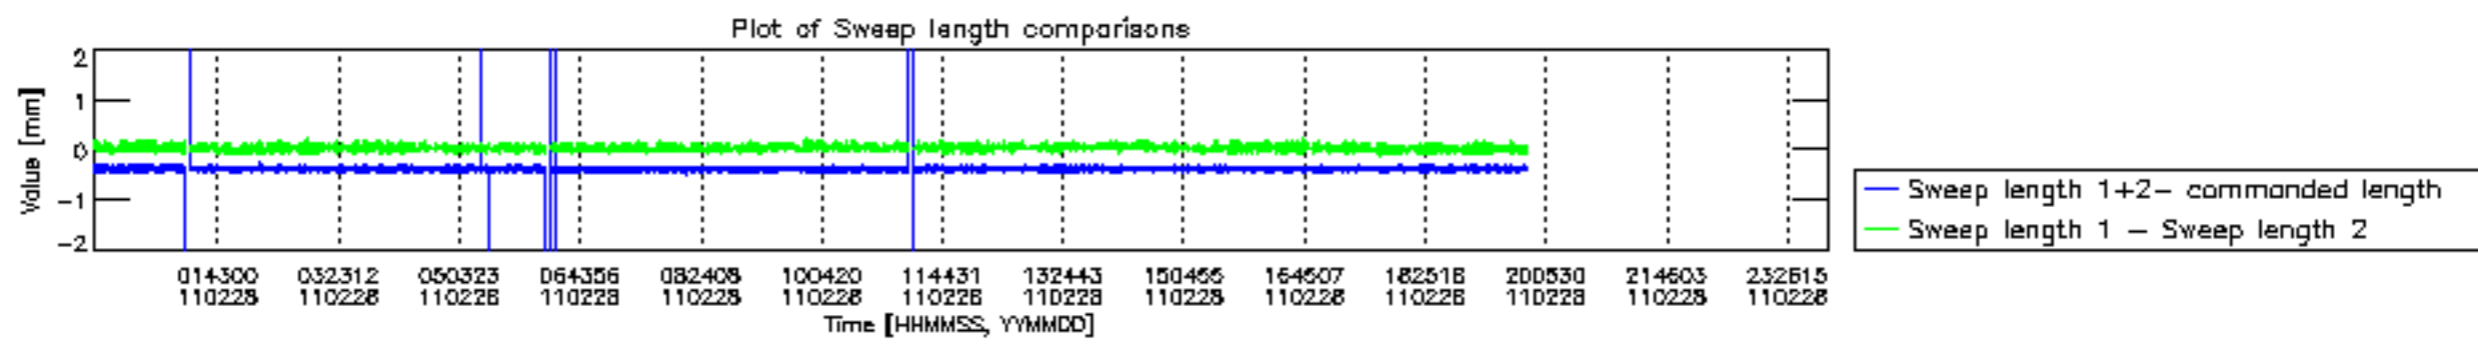

mipas_daily_report_level0_KSPT_L0_4504_N_20110228_12.PNG

mipas_daily_report_level0_KSPT_L0_4504_N_20110228_13.PNG

MIPNLOP_MIPSOUPAC_aux_fields_igm_cal, channel statistics plot
 Colour indicates value.