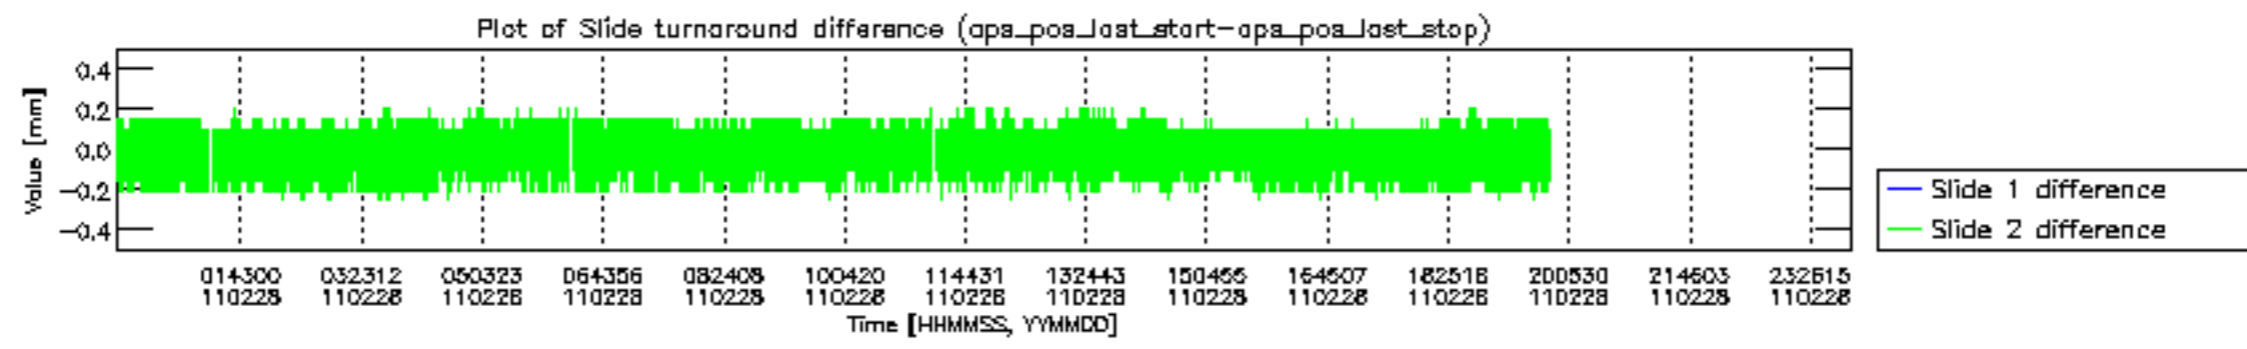

mipas_daily_report_level0_KSPT_L0_4504_N_20110228_12.PNG

mipas_daily_report_level0_KSPT_L0_4504_N_20110228_13.PNG

MIPNLOP_MIPSOUPAC_aux_fields_igm_cal, channel statistics plot
 Colour indicates value.