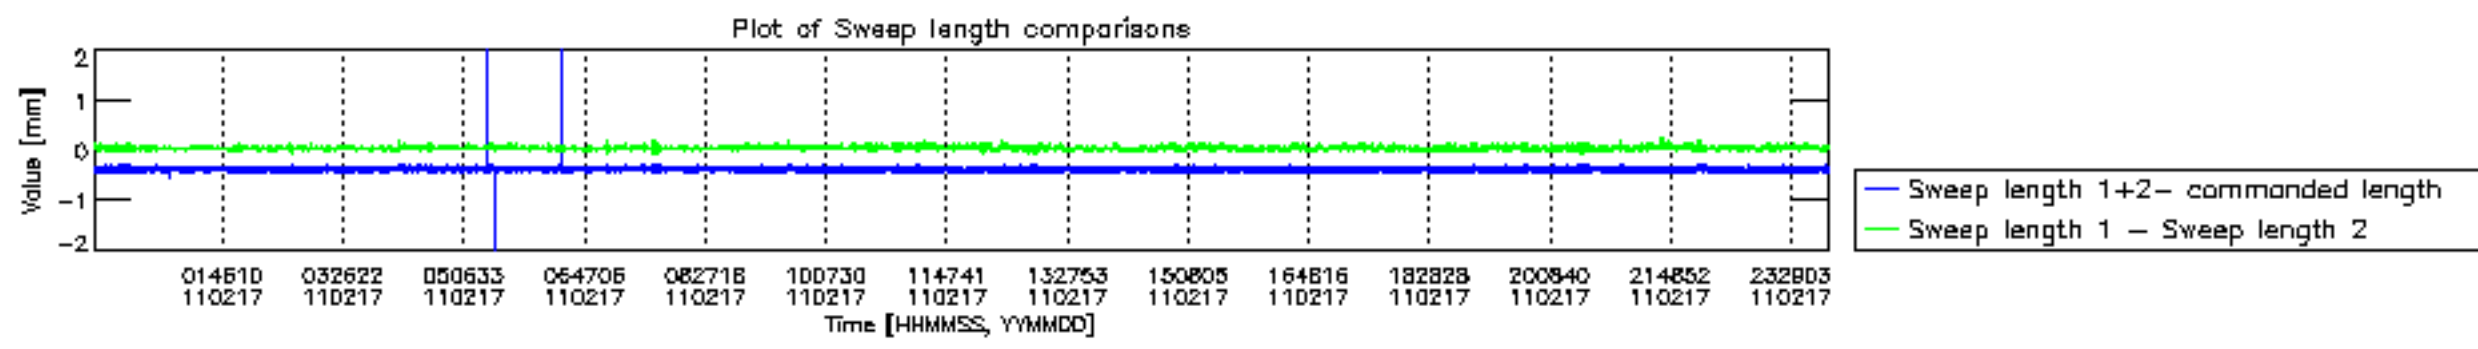

mipas_daily_report_level0_KSPT_L0_4504_N_20110217_12.PNG

mipas_daily_report_level0_KSPT_L0_4504_N_20110217_13.PNG

MIPNLOP_MIPSOUPAC_aux_fields_igm_cal, channel statistics plot
 Colour indicates value.