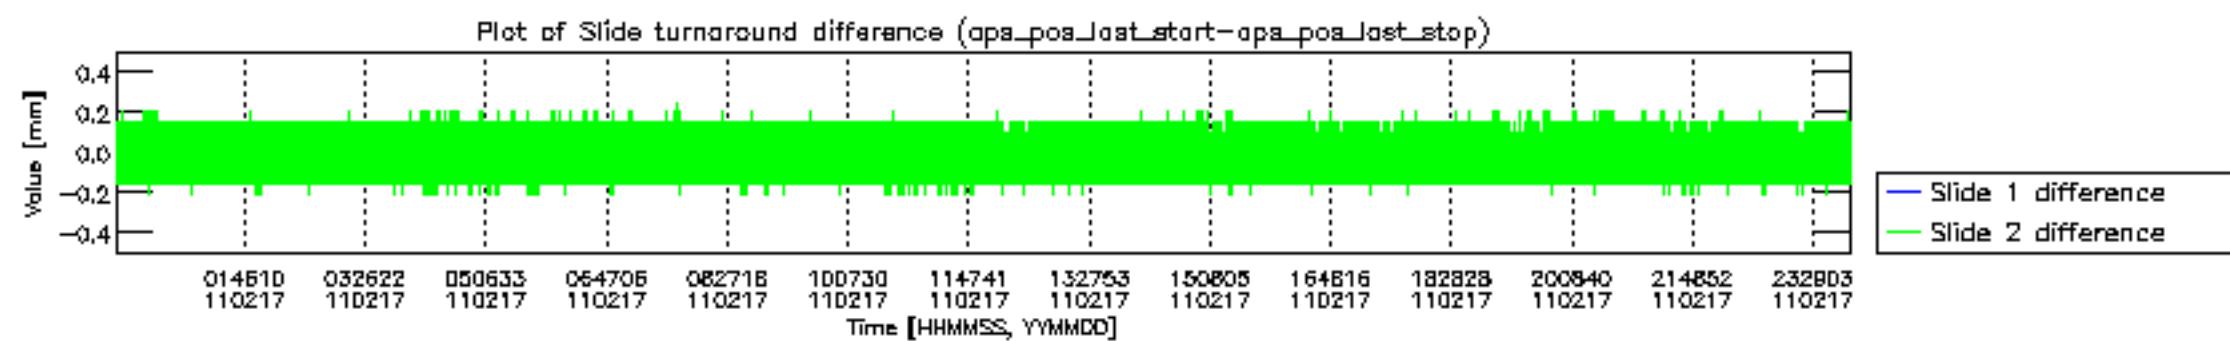

mipas_daily_report_level0_KSPT_L0_4504_N_20110217_12.PNG

mipas_daily_report_level0_KSPT_L0_4504_N_20110217_13.PNG

MIPNLOP_MIPSOUPAC_aux_fields_igm_cal, channel statistics plot
 Colour indicates value.