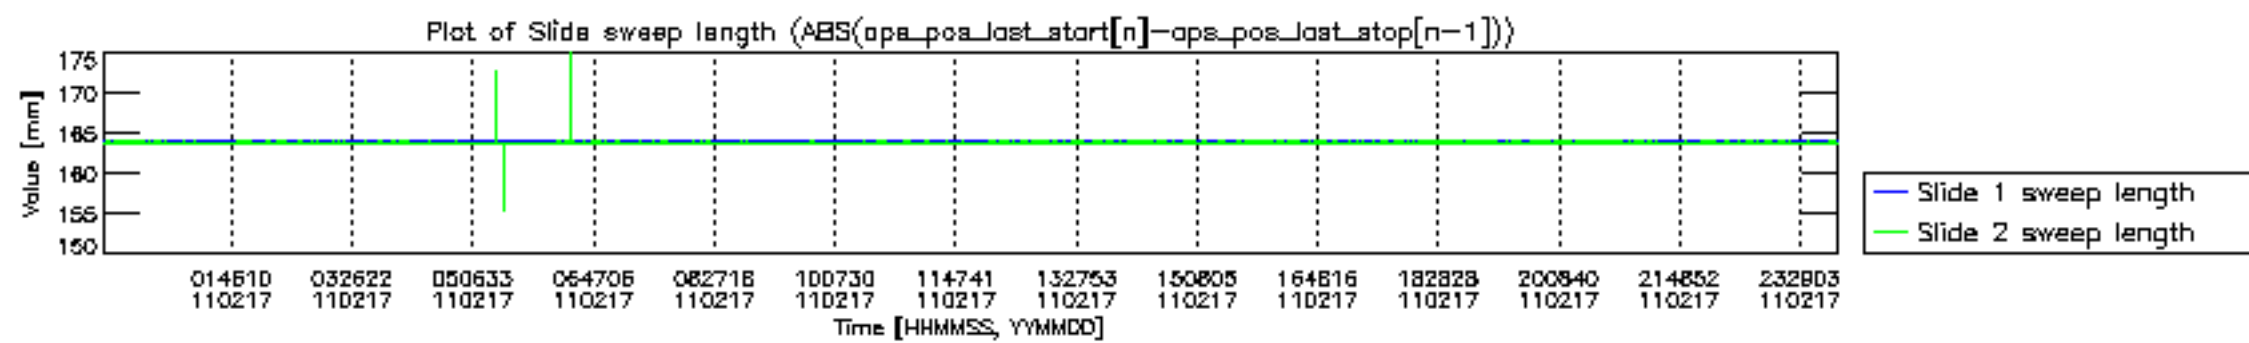

mipas_daily_report_level0_KSPT_L0_4504_N_20110217_12.PNG

mipas_daily_report_level0_KSPT_L0_4504_N_20110217_13.PNG

MIPNLOP_MIPSOUPAC_aux_fields_igm_cal, channel statistics plot
 Colour indicates value.