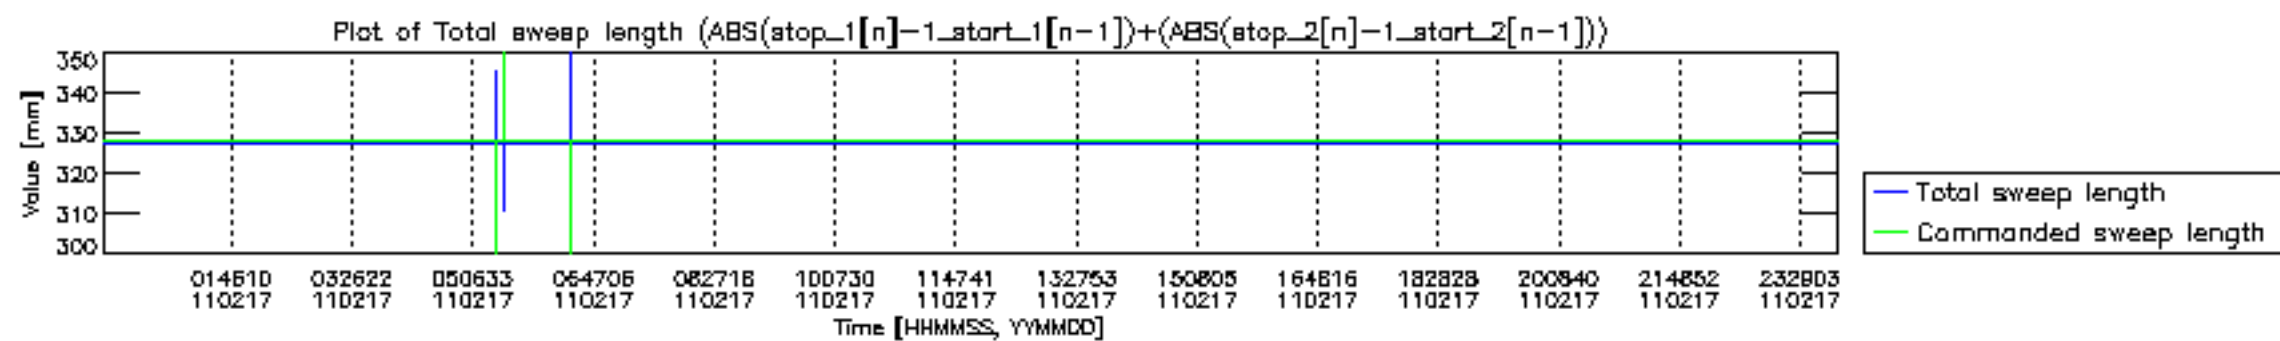

mipas_daily_report_level0_KSPT_L0_4504_N_20110217_12.PNG

mipas_daily_report_level0_KSPT_L0_4504_N_20110217_13.PNG

MIPNLOP_MIPSOUPAC_aux_fields_igm_cal, channel statistics plot
 Colour indicates value.