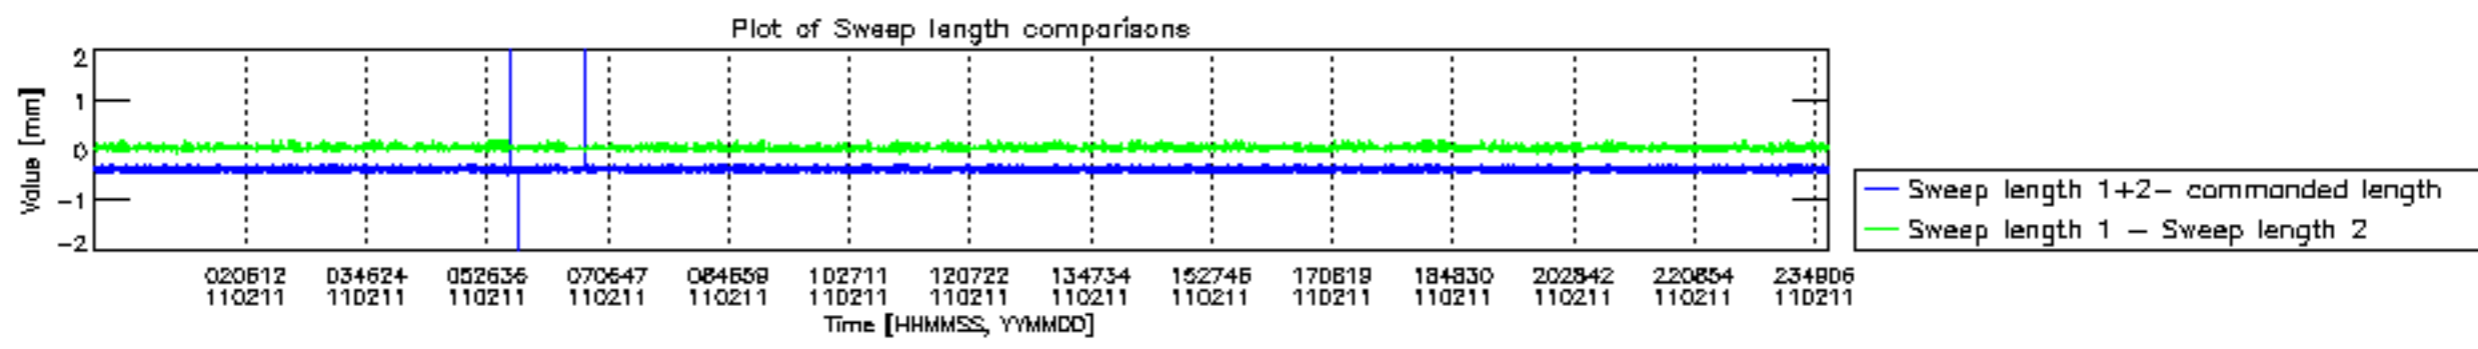

mipas_daily_report_level0_KSPT_L0_4504_N_20110211_12.PNG

mipas_daily_report_level0_KSPT_L0_4504_N_20110211_13.PNG

MIPNLOP_MIPSOUPAC_aux_fields_igm_cal, channel statistics plot
 Colour indicates value.