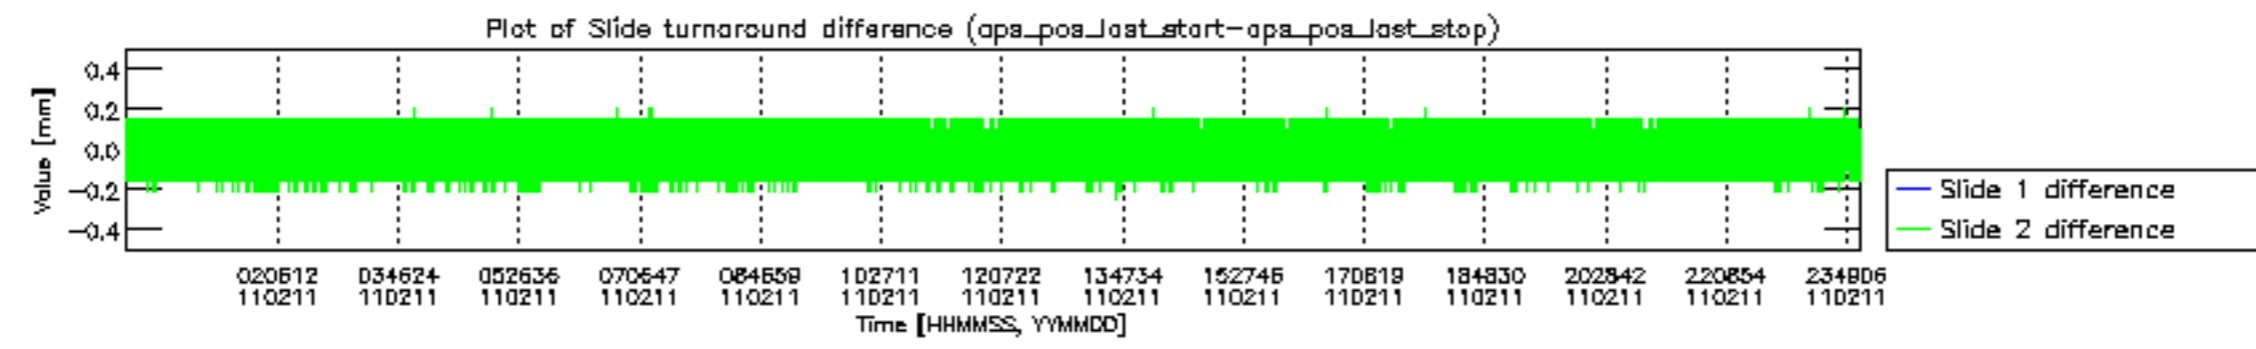

mipas_daily_report_level0_KSPT_L0_4504_N_20110211_12.PNG

mipas_daily_report_level0_KSPT_L0_4504_N_20110211_13.PNG

MIPNLOP_MIPSOUPAC_aux_fields_igm_cal, channel statistics plot
 Colour indicates value.