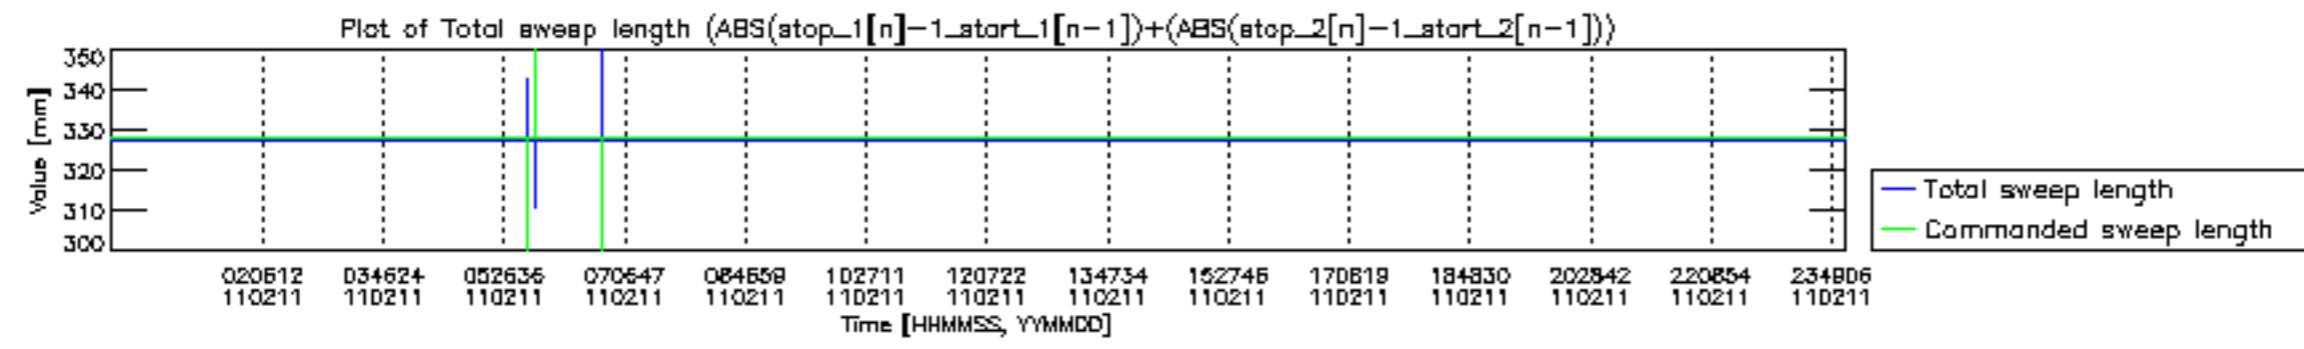

mipas_daily_report_level0_KSPT_L0_4504_N_20110211_12.PNG

mipas_daily_report_level0_KSPT_L0_4504_N_20110211_13.PNG

MIPNLOP_MIPSOUPAC_aux_fields_igm_cal, channel statistics plot
 Colour indicates value.