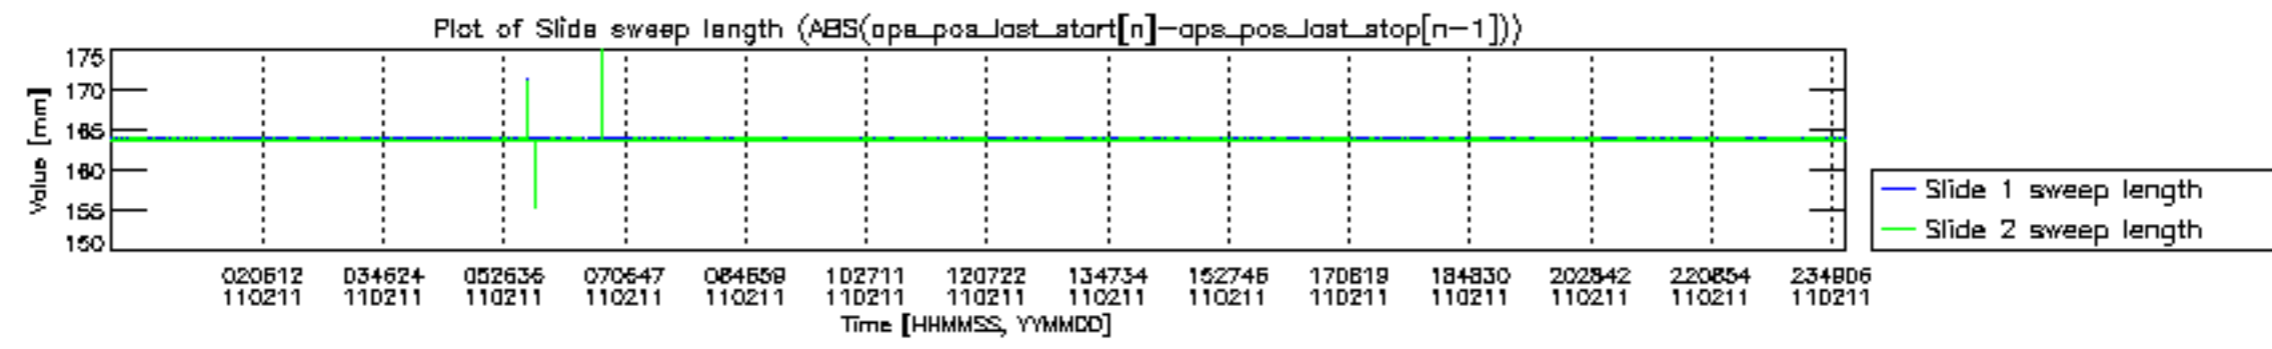

mipas_daily_report_level0_KSPT_L0_4504_N_20110211_12.PNG

mipas_daily_report_level0_KSPT_L0_4504_N_20110211_13.PNG

MIPNLOP_MIPSOUPAC_aux_fields_igm_cal, channel statistics plot
 Colour indicates value.