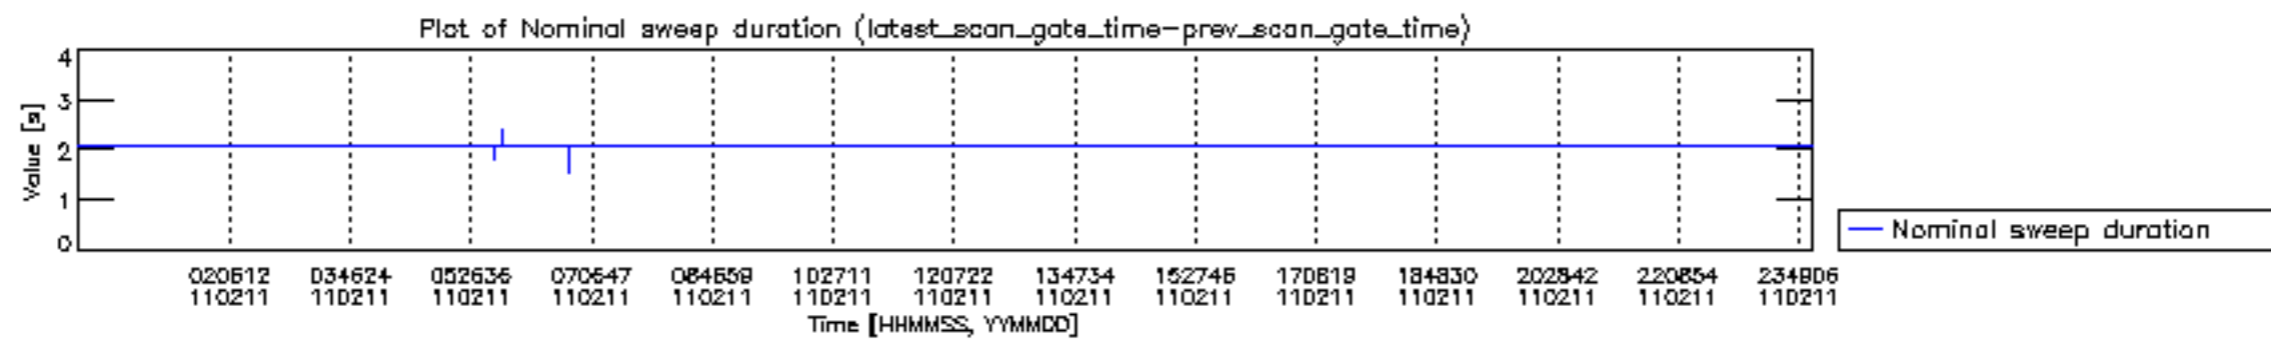

mipas_daily_report_level0_KSPT_L0_4504_N_20110211_12.PNG

mipas_daily_report_level0_KSPT_L0_4504_N_20110211_13.PNG

MIPNLOP_MIPSOUPAC_aux_fields_igm_cal, channel statistics plot
 Colour indicates value.