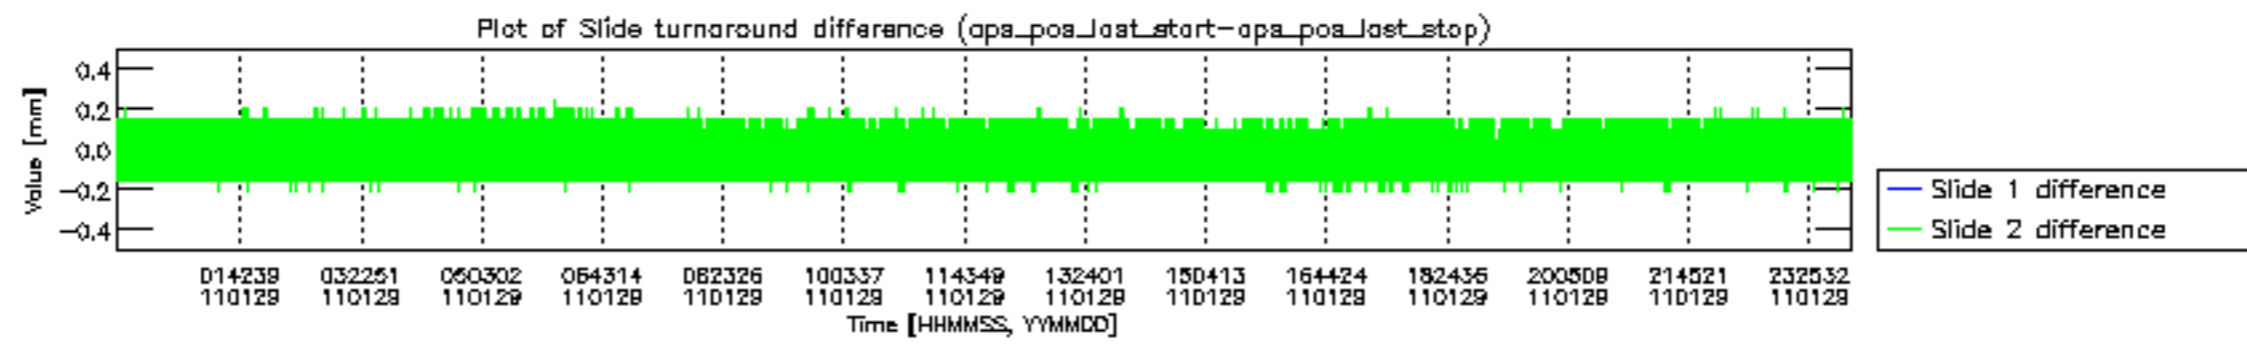

mipas_daily_report_level0_KSPT_L0_4504_N_20110129_12.PNG

mipas_daily_report_level0_KSPT_L0_4504_N_20110129_13.PNG

MIPNLOP_MIPSOUPAC_aux_fields_igm_cal, channel statistics plot
 Colour indicates value.