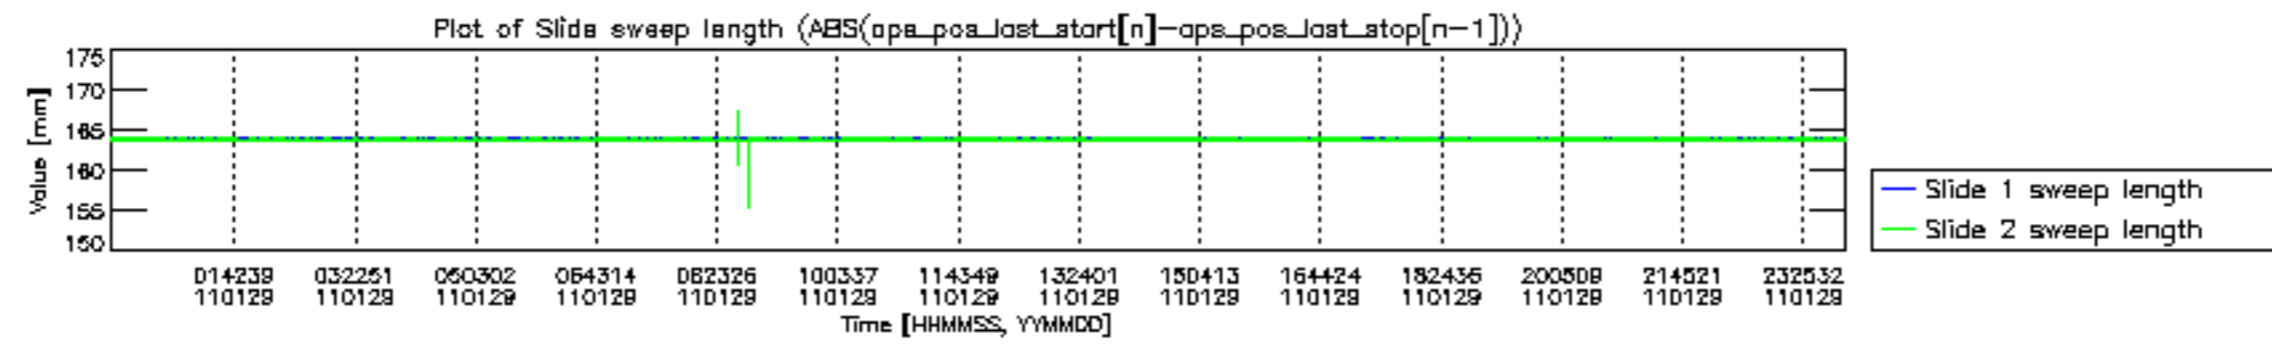

mipas_daily_report_level0_KSPT_L0_4504_N_20110129_12.PNG

mipas_daily_report_level0_KSPT_L0_4504_N_20110129_13.PNG

MIPNLOP_MIPSOUPAC_aux_fields_igm_cal, channel statistics plot
 Colour indicates value.