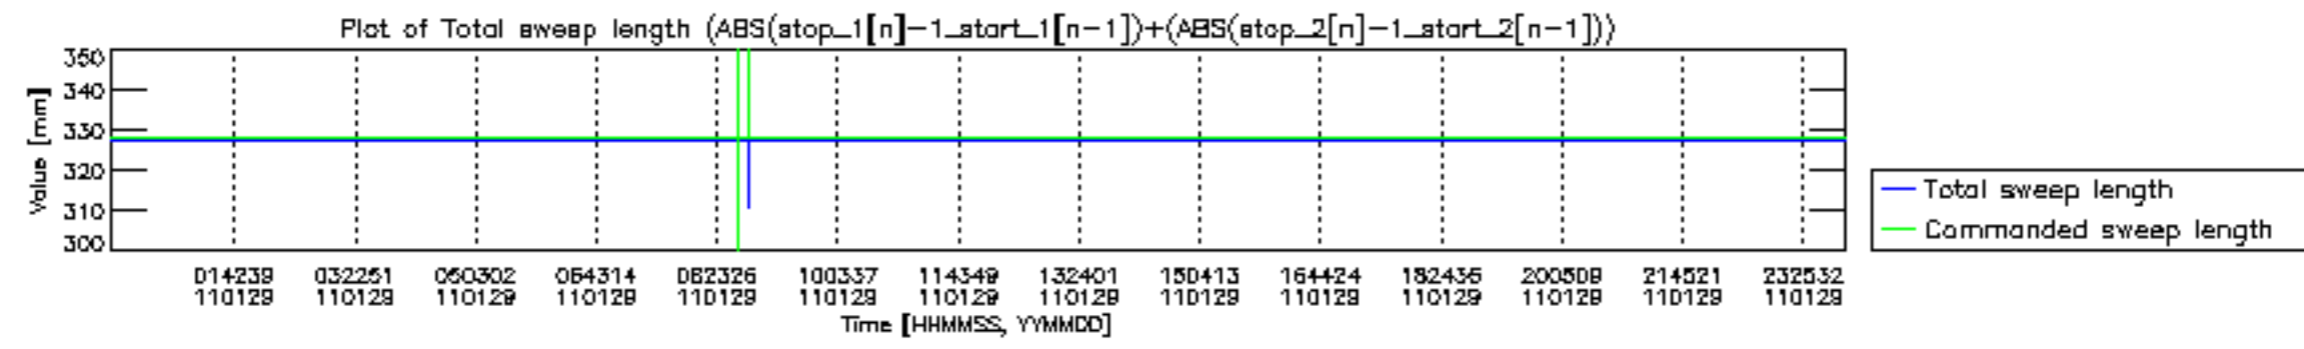

mipas_daily_report_level0_KSPT_L0_4504_N_20110129_12.PNG

mipas_daily_report_level0_KSPT_L0_4504_N_20110129_13.PNG

MIPNLOP_MIPSOUPAC_aux_fields_igm_cal, channel statistics plot
 Colour indicates value.