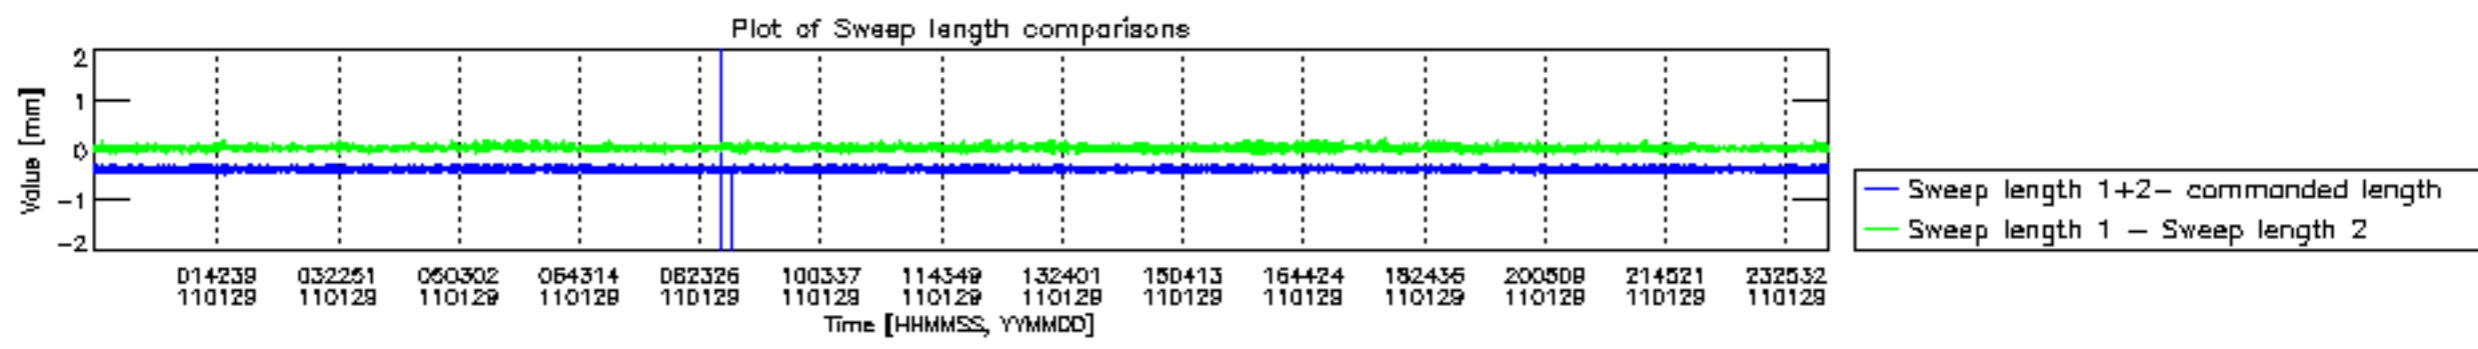

mipas_daily_report_level0_KSPT_L0_4504_N_20110129_12.PNG

mipas_daily_report_level0_KSPT_L0_4504_N_20110129_13.PNG

MIPNLOP_MIPSOUPAC_aux_fields_igm_cal, channel statistics plot
 Colour indicates value.