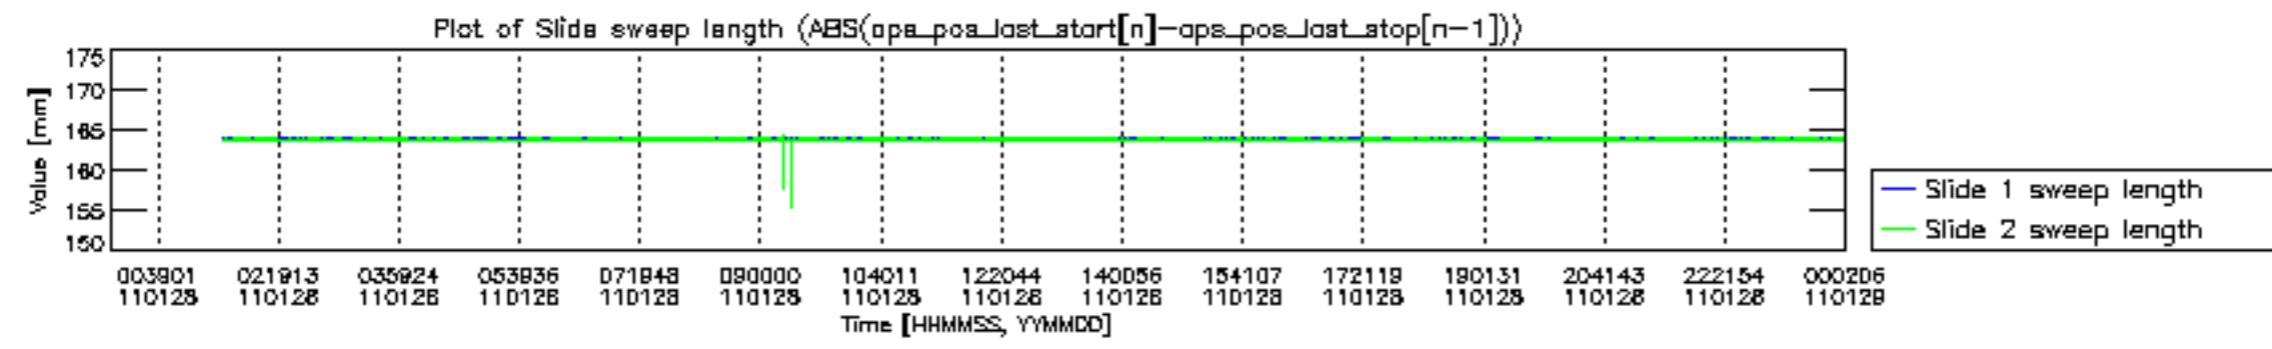

mipas_daily_report_level0_KSPT_L0_4504_N_20110128_12.PNG

mipas_daily_report_level0_KSPT_L0_4504_N_20110128_13.PNG

MIPNLOP_MIPSOUPAC_aux_fields_igm_cal, channel statistics plot
 Colour indicates value.