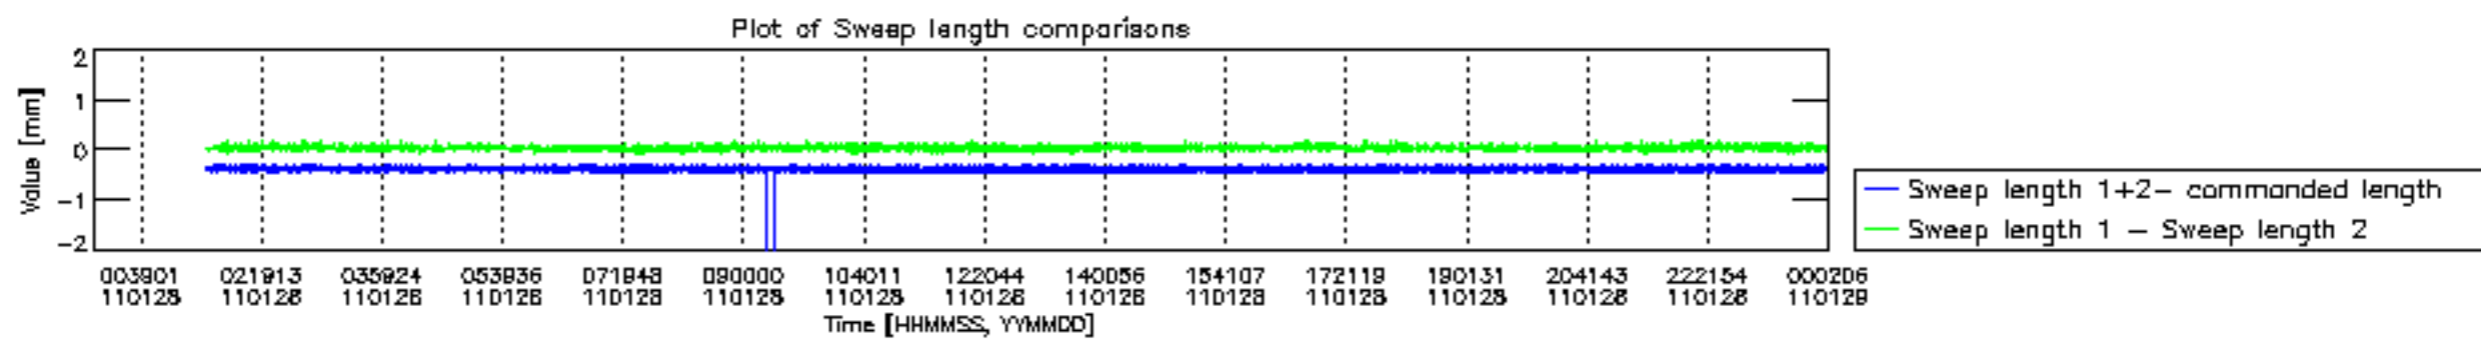

mipas_daily_report_level0_KSPT_L0_4504_N_20110128_12.PNG

mipas_daily_report_level0_KSPT_L0_4504_N_20110128_13.PNG

MIPNLOP_MIPSOUPAC_aux_fields_igm_cal, channel statistics plot
 Colour indicates value.