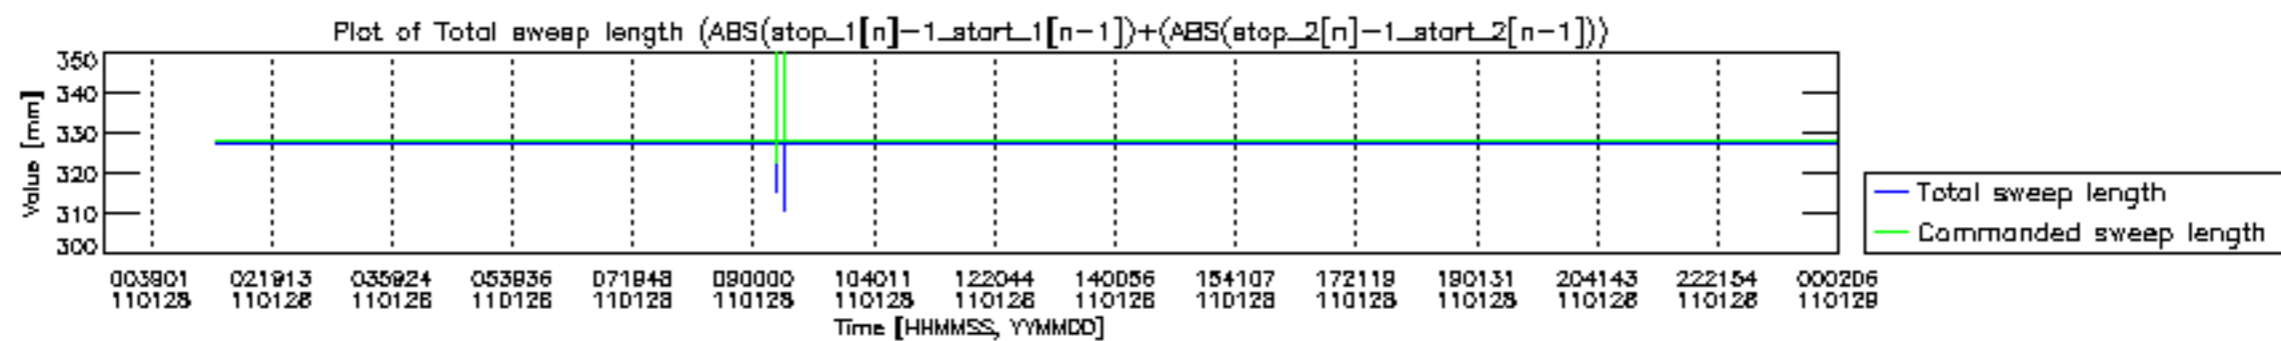

mipas_daily_report_level0_KSPT_L0_4504_N_20110128_12.PNG

mipas_daily_report_level0_KSPT_L0_4504_N_20110128_13.PNG

MIPNLOP_MIPSOUPAC_aux_fields_igm_cal, channel statistics plot
 Colour indicates value.