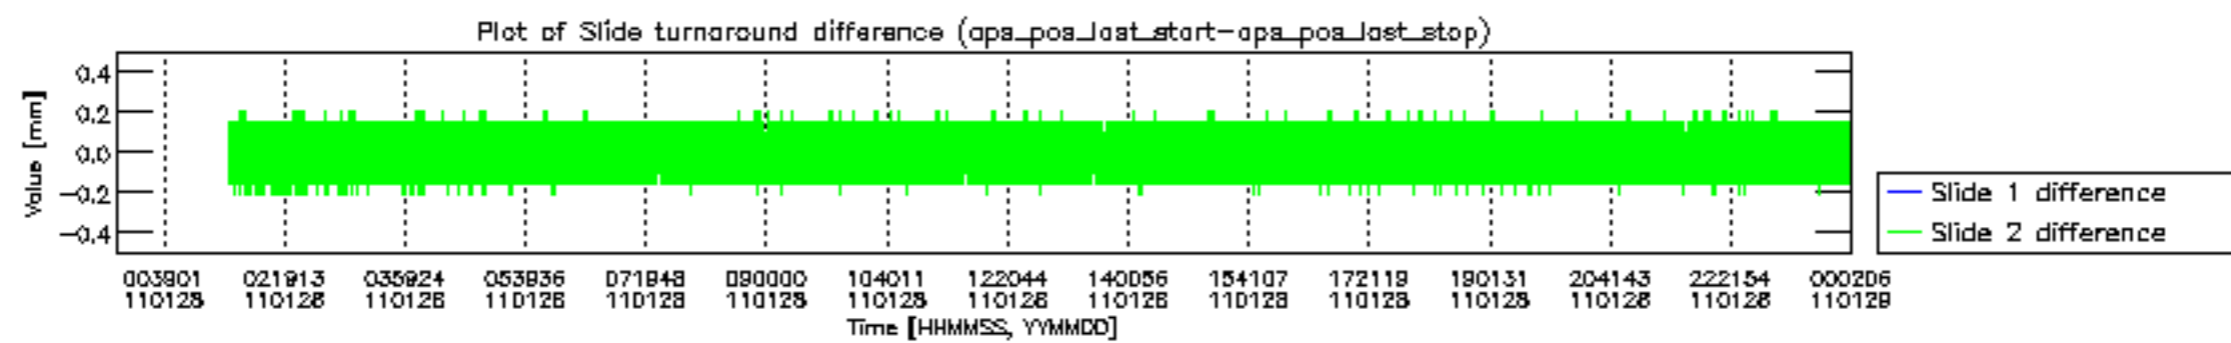

mipas_daily_report_level0_KSPT_L0_4504_N_20110128_12.PNG

mipas_daily_report_level0_KSPT_L0_4504_N_20110128_13.PNG

MIPNLOP_MIPSOUPAC_aux_fields_igm_cal, channel statistics plot
 Colour indicates value.