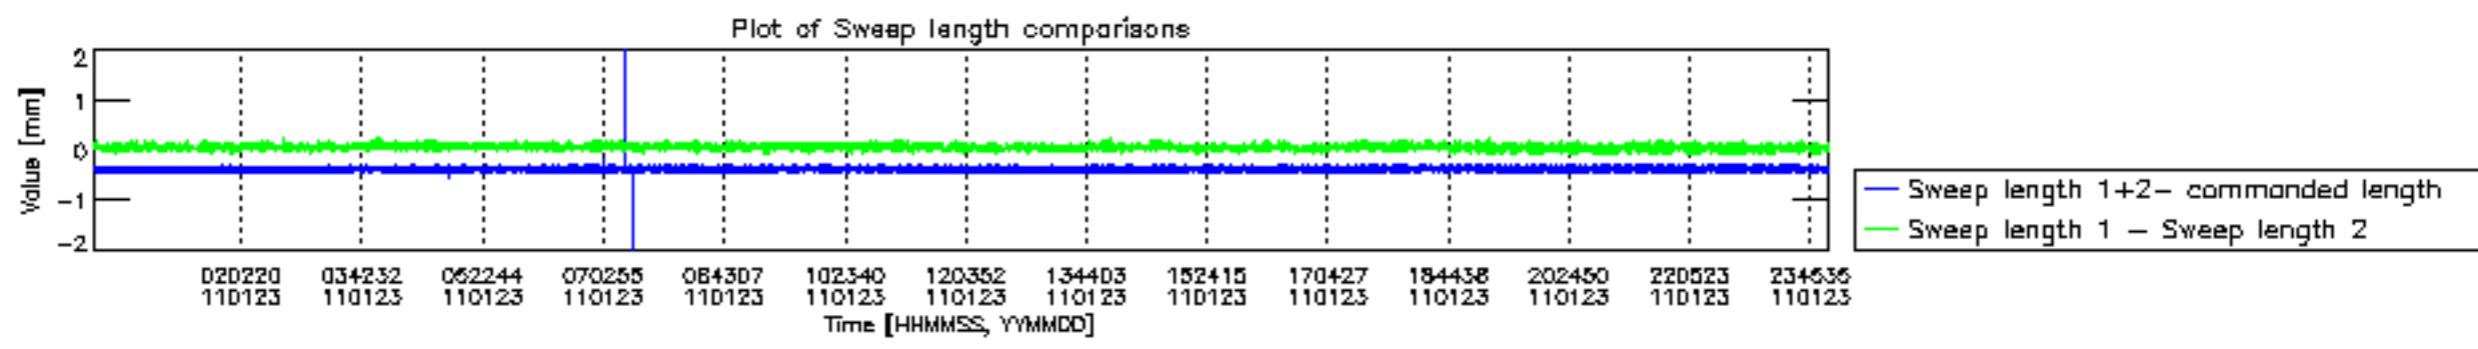

mipas_daily_report_level0_KSPT_L0_4504_N_20110123_12.PNG

mipas_daily_report_level0_KSPT_L0_4504_N_20110123_13.PNG

MIPNLOP_MIPSOUPAC_aux_fields_igm_cal, channel statistics plot
 Colour indicates value.

Bar plot of ADFs used for ORBIT_STATE_VECTOR_FILE.
See legend for details.