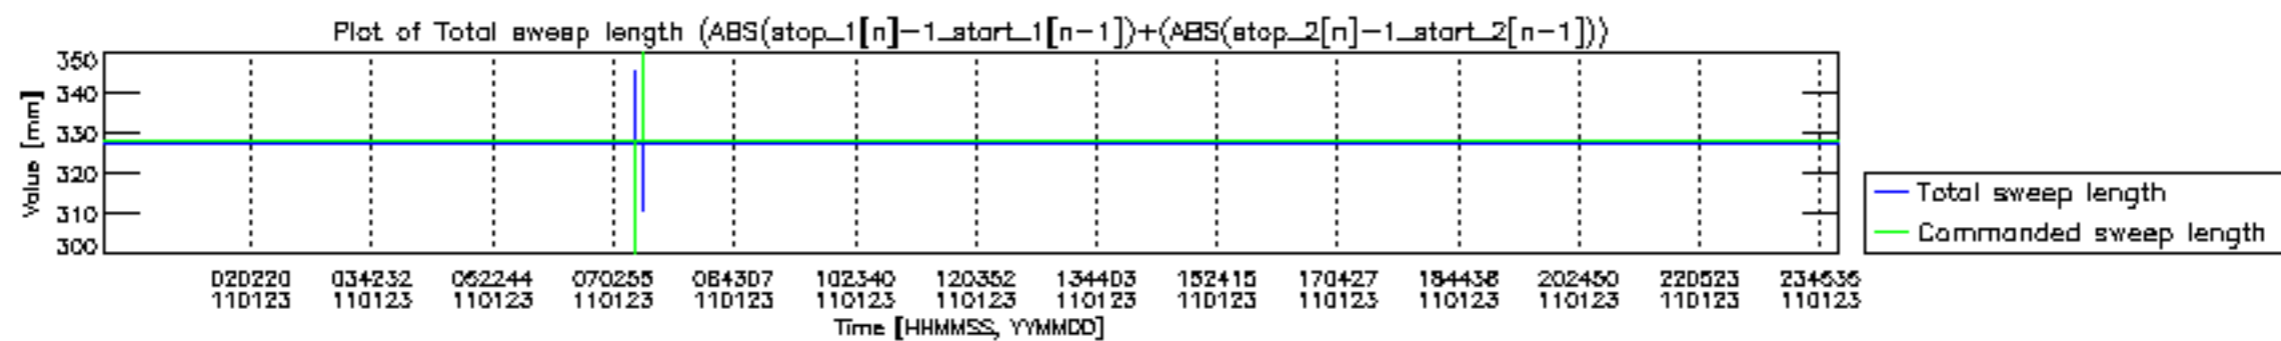

mipas_daily_report_level0_KSPT_L0_4504_N_20110123_12.PNG

mipas_daily_report_level0_KSPT_L0_4504_N_20110123_13.PNG

MIPNLOP_MIPSOUPAC_aux_fields_igm_cal, channel statistics plot
 Colour indicates value.

Bar plot of ADFs used for ORBIT_STATE_VECTOR_FILE.
See legend for details.