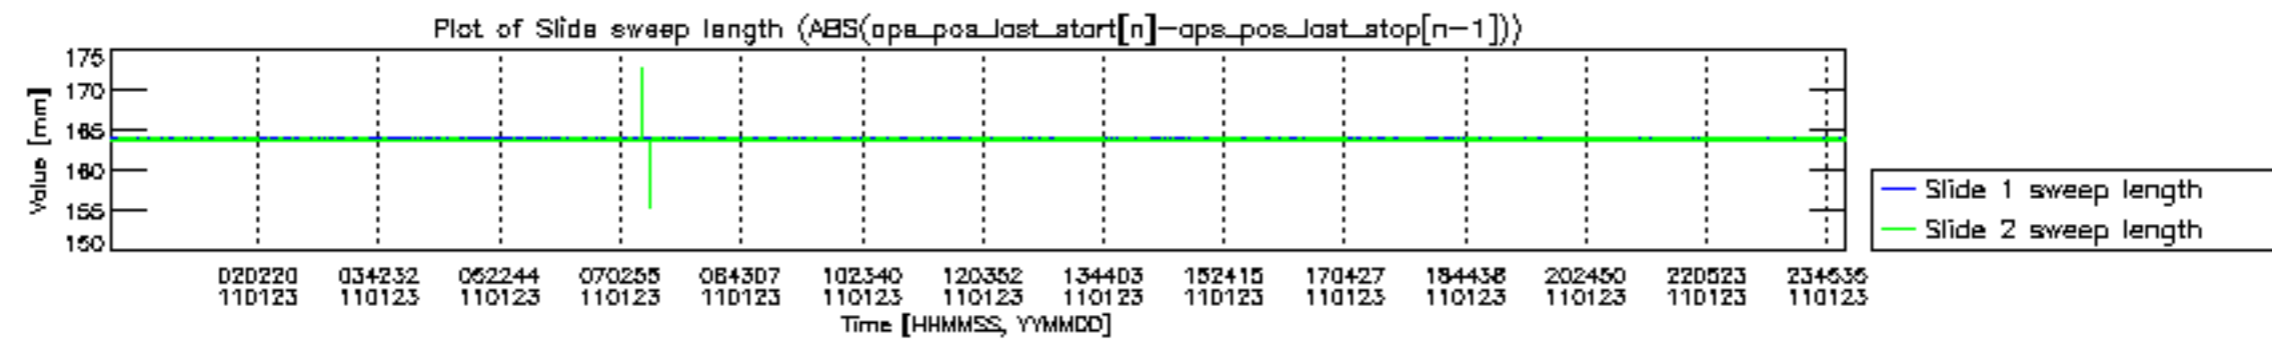

mipas_daily_report_level0_KSPT_L0_4504_N_20110123_12.PNG

mipas_daily_report_level0_KSPT_L0_4504_N_20110123_13.PNG

MIPNLOP_MIPSOUPAC_aux_fields_igm_cal, channel statistics plot
 Colour indicates value.

Bar plot of ADFs used for ORBIT_STATE_VECTOR_FILE.
See legend for details.